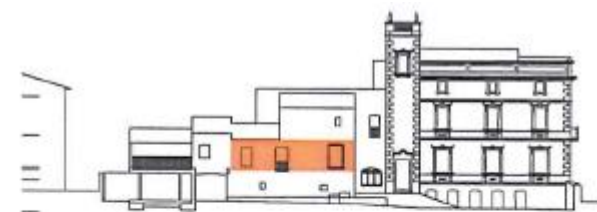

CAL LLIBRETER

BAJOS 2ª

LUCAS FOX
NEW DEVELOPMENTS

	(M2)
S. construïda interior	97.73
TOTAL S. construïda (SC interior + Zones Comuns)	109.46
S. construïda exterior (100%)	35.57
Superfície Útil interior	83.39