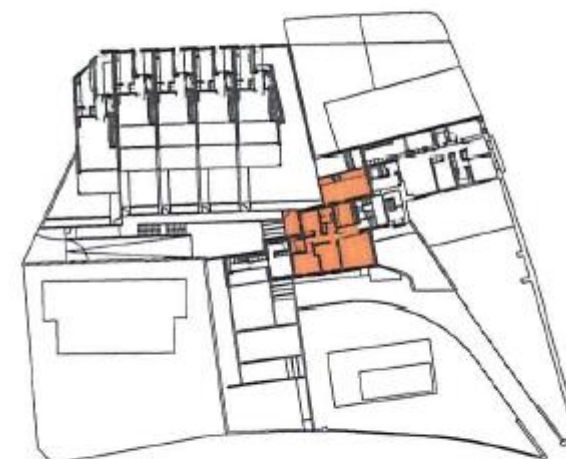

CAL LLIBRETER

BAJOS 2ª

LUCAS FOX
NEW DEVELOPMENTS

	(M2)
S. construïda interior	97.73
TOTAL S. construïda (SC interior + Zones Comuns)	109.46
S. construïda exterior (100%)	35.57
Superfície Útil interior	83.39