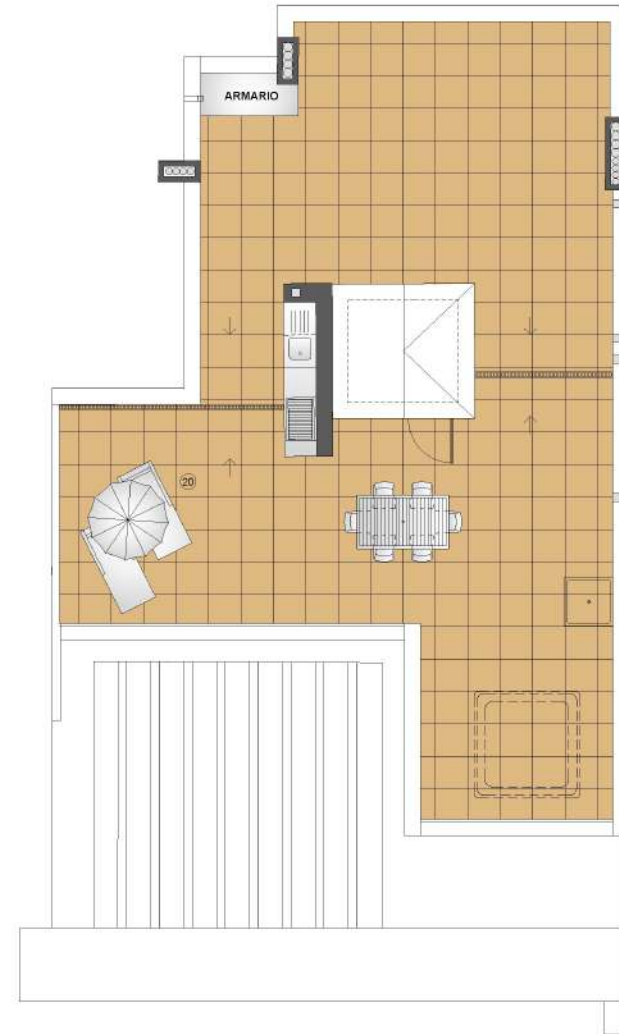

nº	SUPERFICIES ÚTILES / FLOOR AREA / ПОЛЕЗНЫЕ ПЛОЩАДИ	TIPO TYPE J3
1	VESTIBULO / HALL / ЗАЛ	5,03 m²
2	PASO 1 / CORRIDOR 1 / КОРИДОР 1	5,15 m²
6	COCINA / KITCHEN / КУХНЯ	11,23 m²
7	GALERÍA / GALLERY / ПОСТИРОЧНАЯ КОМНАТА	2,84 m²
8	SALÓN COMEDOR / LIVING-DINING ROOM / ГОСТИНАЯ	26,88 m²
9	DORMITORIO 1 / BEDROOM 1 / СПАЛЬНЯ 1	16,04 m²
10	DORMITORIO 2 / BEDROOM 2 / СПАЛЬНЯ 2	10,27 m²
11	DORMITORIO 3 / BEDROOM 3 / СПАЛЬНЯ 3	13,81 m²
12	BAÑO 1 / BATHROOM 1 / ВАННАЯ КОМНАТА 1	5,06 m²
13	BAÑO 2 / BATHROOM 2 / ВАННАЯ КОМНАТА 2	4,25 m²
14	TRASTERO / STOREROOM / КЛАДОВКА	1,96 m²
15	ESCALERAS / STAIRS / ЛЕСТНИЦЫ	3,71 m²
30	ASEO 1/ WC 1/ ТУАЛЕТ	2,59 m²
32	MUEBLE ZAPATERO/ SHOE CABINET / ГАЛОШНИЦА	1,71 m²
TOTAL SUP. ÚTILES / TOTAL FLOOR AREA / ОБЩАЯ ПОЛЕЗНАЯ ПЛОЩАДЬ		110,53 m2
SUP. CONSTRUIDA INTERIOR / BUILT INTERIOR AREA / ВНУТРЕННЯЯ ЗАСТРОЕННАЯ ПЛОЩАДЬ		129,70 m2
18	SUP. CONSTRUIDA DE TERRAZA 1/ BUILT TERRACE 1 AREA / ЗАСТРОЕННАЯ ПЛОЩАДЬ ТЕРРАСА 1	57,27 m2
20	SUP. CONSTRUIDA SOLARILM 1/ BUILT SOLARILM 1 AREA/ ЗАСТРОЕННАЯ ПЛОЩАДЬ СОЛЯРИЯ 1	117,60 m2
TOTAL SUP. CONSTRUIDA PRIVADA / TOTAL BUILT PRIVATE AREA / ВНУТРЕННЯЯ ЗАСТРОЕННАЯ ПЛОЩАДЬ		304,57 m2

TIPO/TYPE/TYPER J3

APARTAMENTO 3 DORMITORIOS+2 BAÑOS-PLANTA TERCERA
APARTMENT 3 BEDROOMS+2 TOILETS-THIRD PLANT
АПАРТАМЕНТ 3 СПАЛЬНИ 2 ВАННЫЕ КОМНАТЫ - ТРЕТИЙ ЗАВОД

FEBRERO / FEBRUARY / ФЕВРАЛЬ 2023