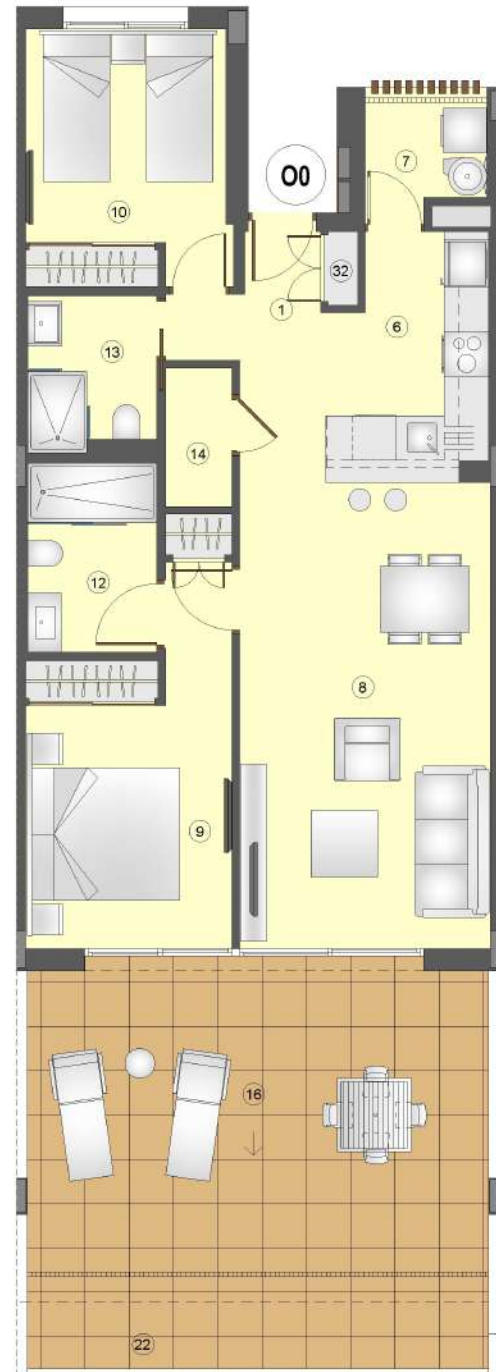

TIPO/TYP/TYPE 00

APARTAMENTO 2 DORMITORIOS+2 BAÑOS-PLANTA BAJA
APARTMENT 2 BEDROOMS+2 TOILETS-LOW LEVEL
АПАРТАМЕНТ 2 СПАЛЬНИ 2 ВАННЫЕ КОМНАТЫ - НИЗКИЙ УРОВЕНЬ

FEBRERO / FEBRUARY / ФЕВРАЛЬ 2023