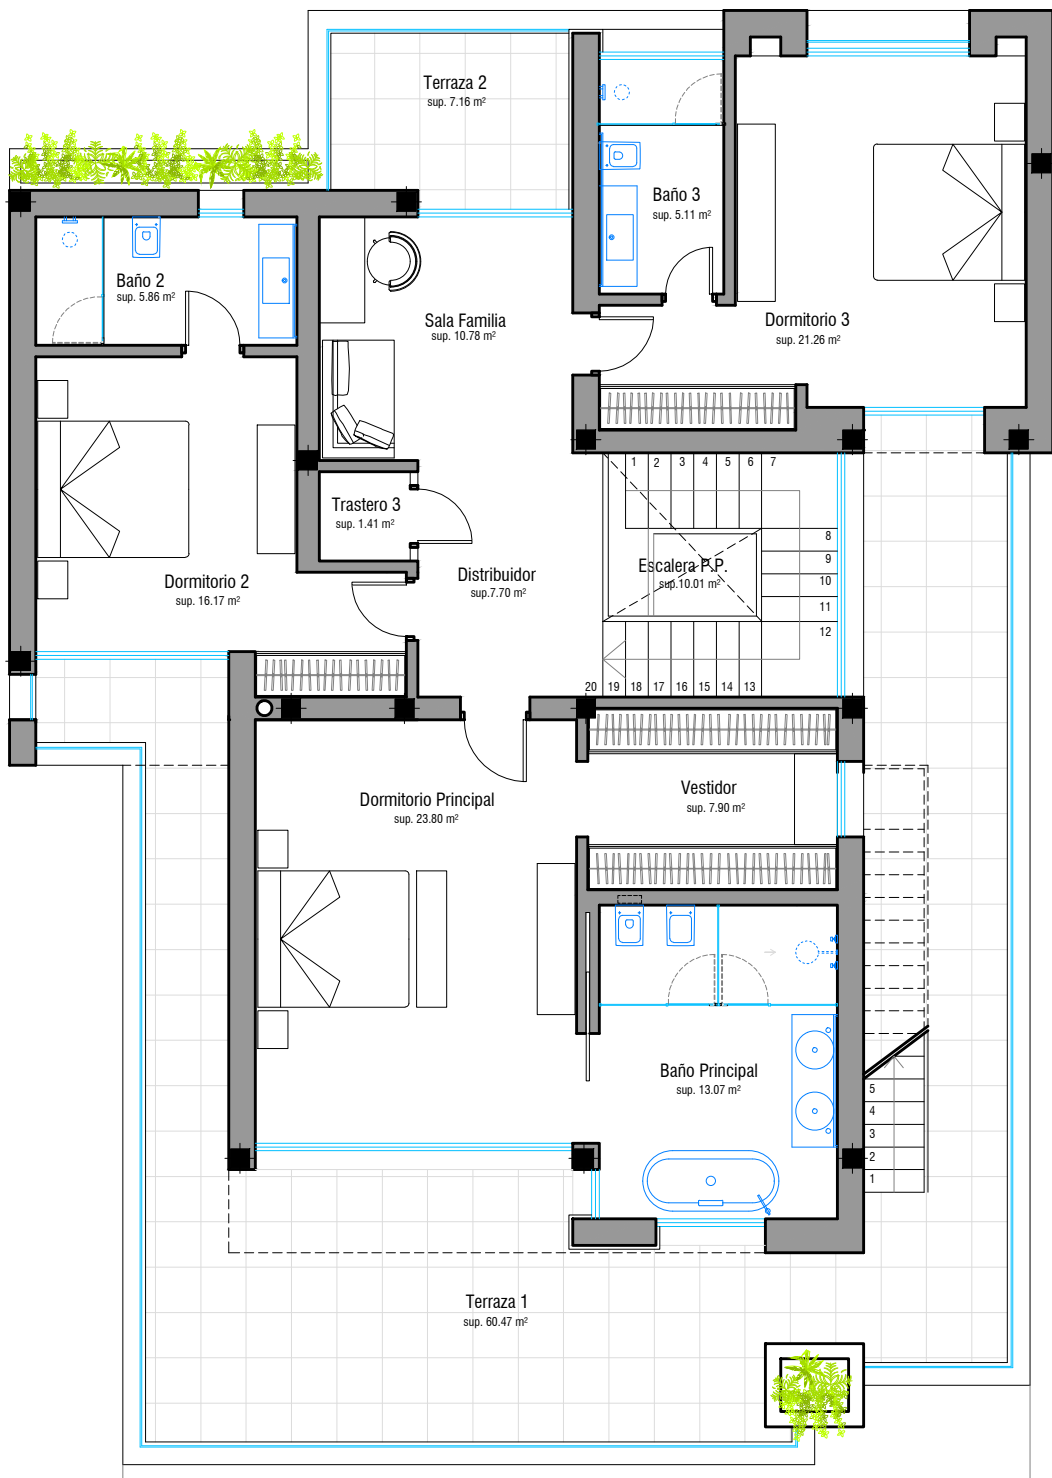

MODIFICACIONES :

Aceptado	Fecha	CAMBIOS
Aceptado	30 Sept-21	Se sube altura libre de PB 34cm

MODIFICACIONES :

Aceptado	Fecha	CAMBIOS
Aceptado	30-Sept-21	Se sube altura libre de PB 34cm

MODIFICACIONES :

Aceptado	Fecha	CAMBIOS
Aceptado	30 Sept-21	Se sube altura libre de PB 34cm

Distanciamiento 3 m

Altura máxima permitida 3,00 mts

hidromasaje

Terreno natural

Distanciamiento 5 m

Distanciamiento 3 m

Altura máxima permitida 7,50 + 1,50 = 9,00 mts

Altura máxima permitida 7,50 mts