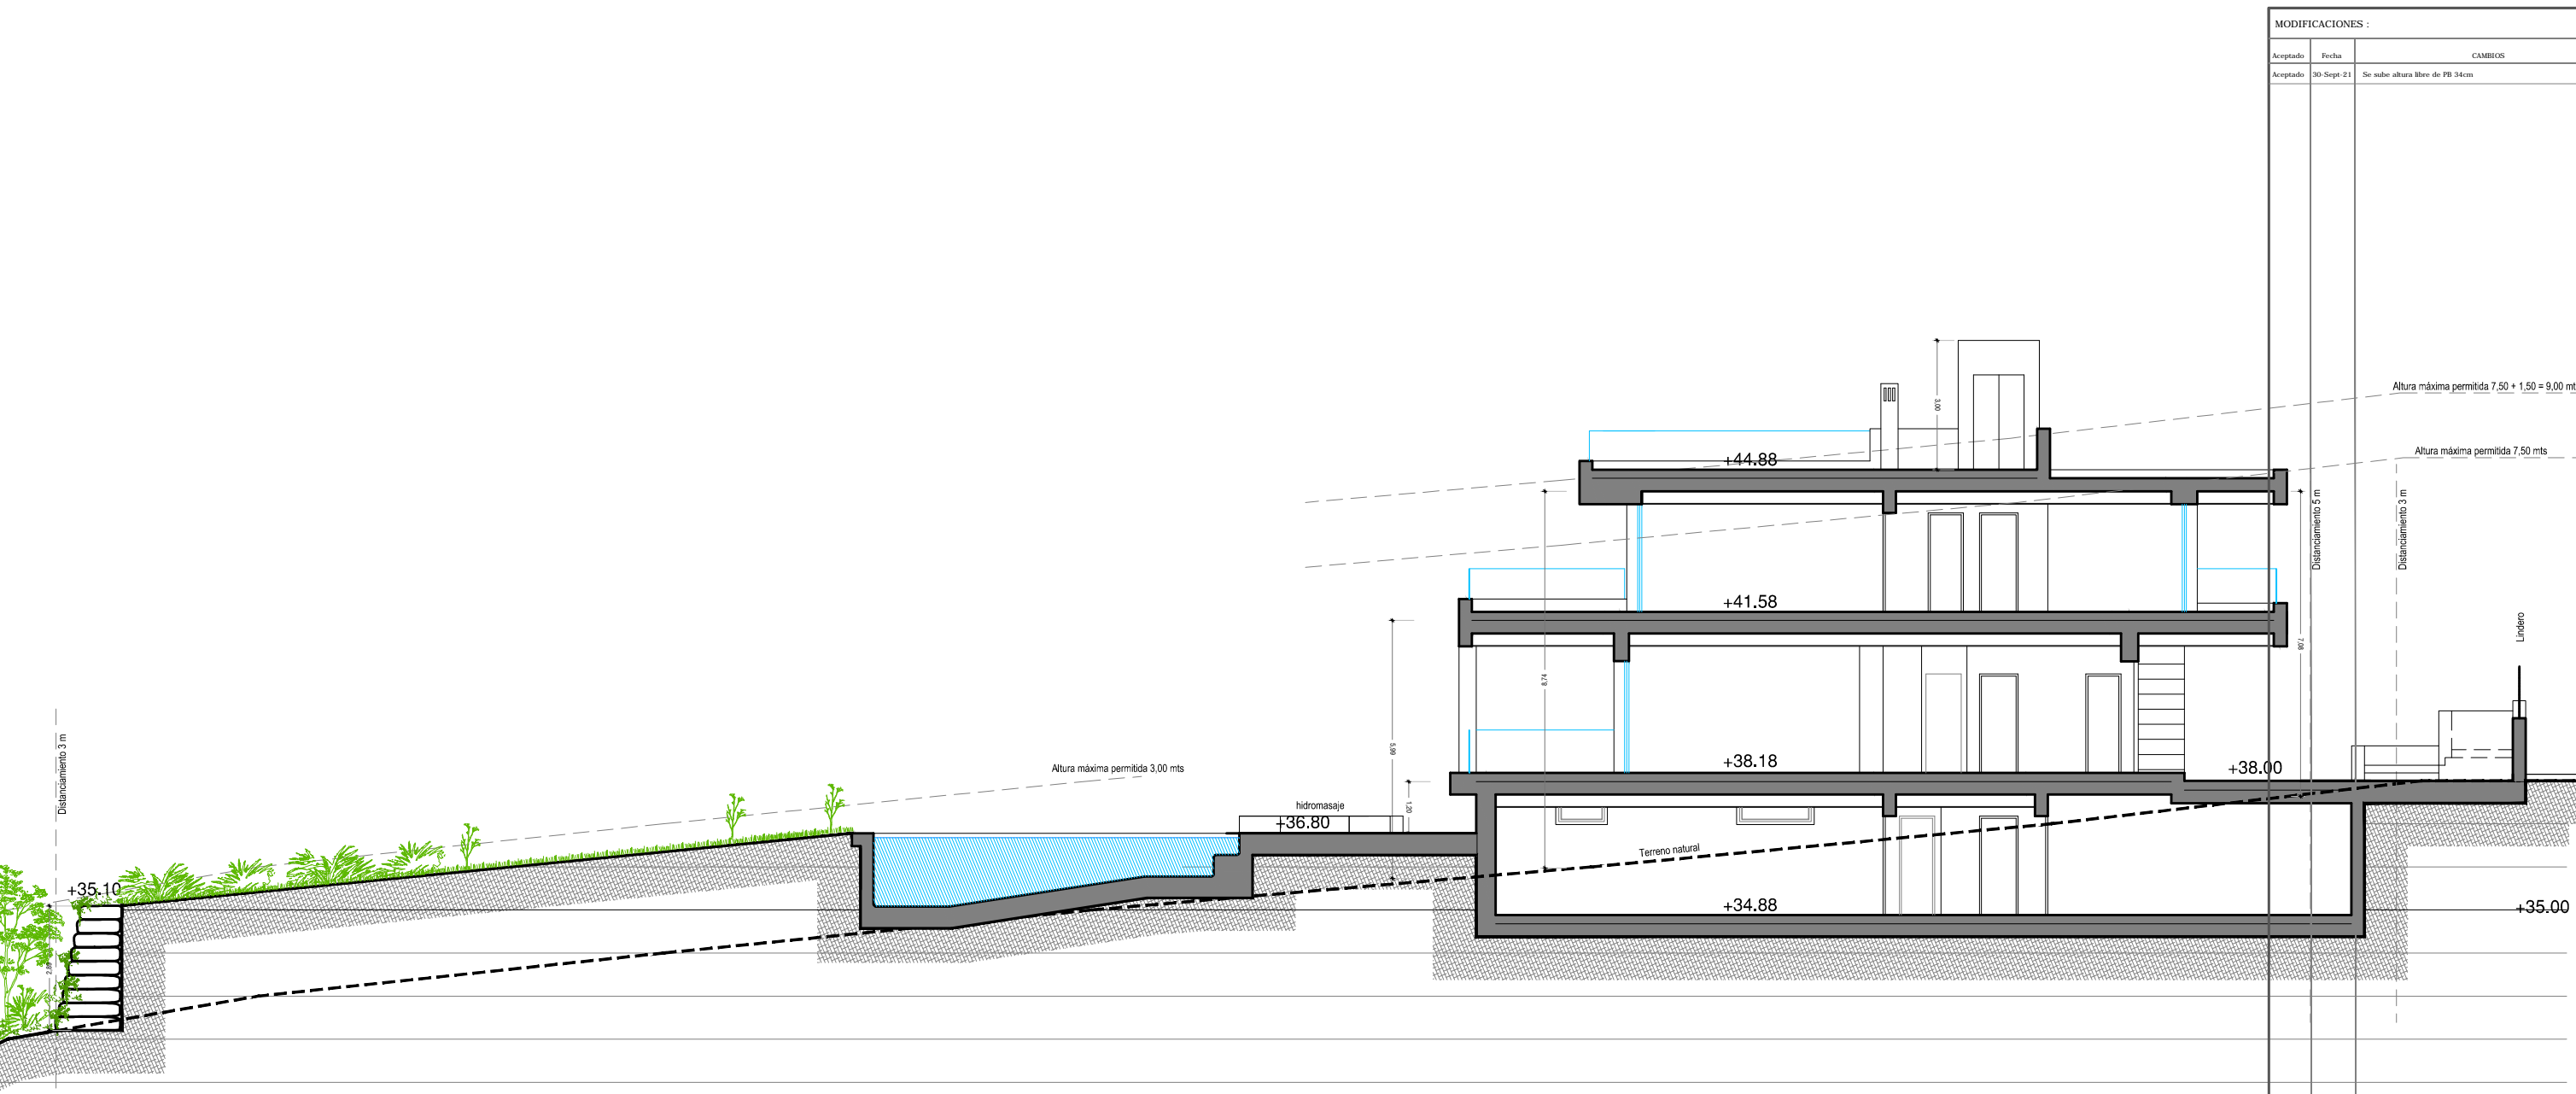

MODIFICACIONES :

Aceptado	Fecha	CAMBIOS
Aceptado	30 Sept-21	Se sube altura libre de PB 34cm

MODIFICACIONES :

Aceptado	Fecha	CAMBIOS
Aceptado	30-Sept-21	Se sube altura libre de PB 34cm

MODIFICACIONES :

Aceptado	Fecha	CAMBIOS
Aceptado	30 Sept-21	Se sube altura libre de PB 34cm

Distanciamiento 3 m

Altura máxima permitida 3,00 mts

hidromasaje

Terreno natural

Distanciamiento 5 m

Distanciamiento 3 m

Altura máxima permitida 7,50 + 1,50 = 9,00 mts

Altura máxima permitida 7,50 mts

Lindero

+35.00

-3.30

cimentación