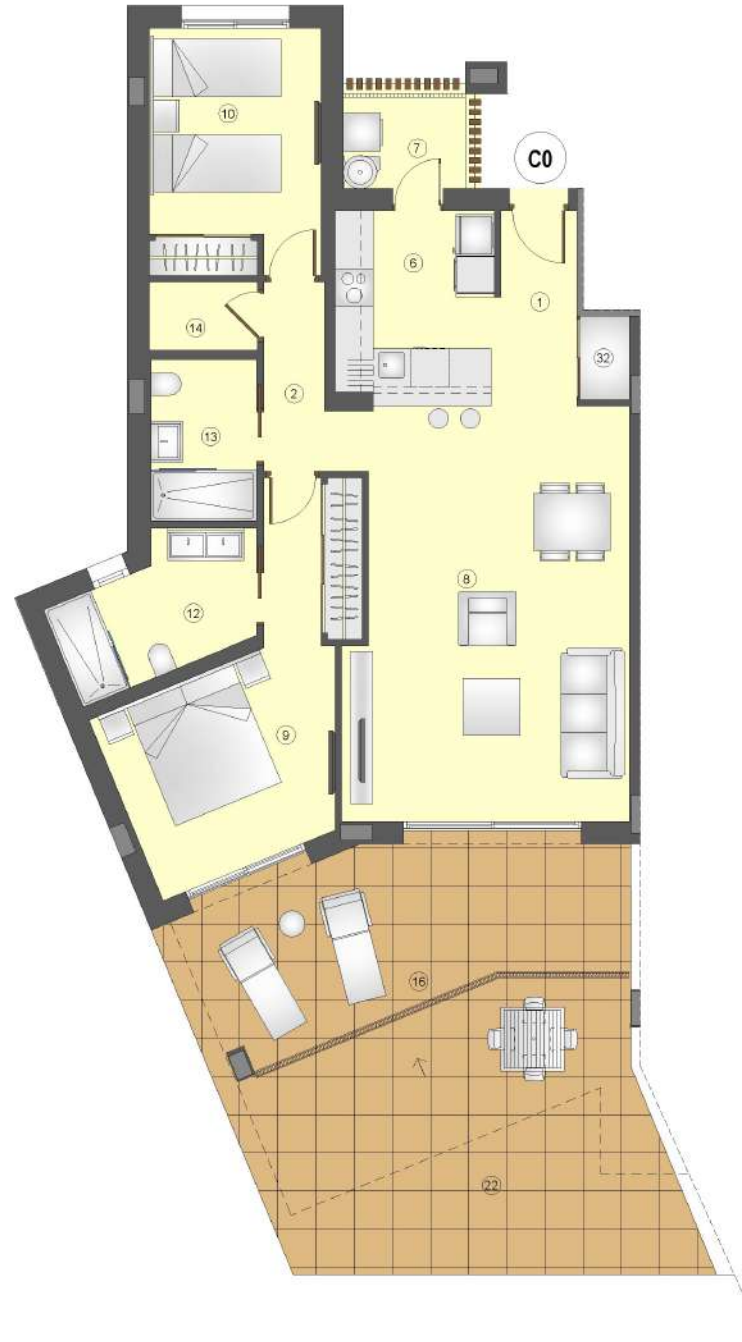

TIPO/TYP/TYPE C0

FEBRERO / FEBRUARY / ФЕВРАЛЬ 2023

APARTAMENTO 2 DORMITORIOS+2 BAÑOS-PLANTA BAJA
APARTAMENT 2 BEDROOMS+2 TOILETS-LOW LEVEL
АПАРТАМЕНТ 2 СПАЛЬНИ 2 ВАННЫЕ КОМНАТЫ - НИЗКИЙ УРОВЕНЬ