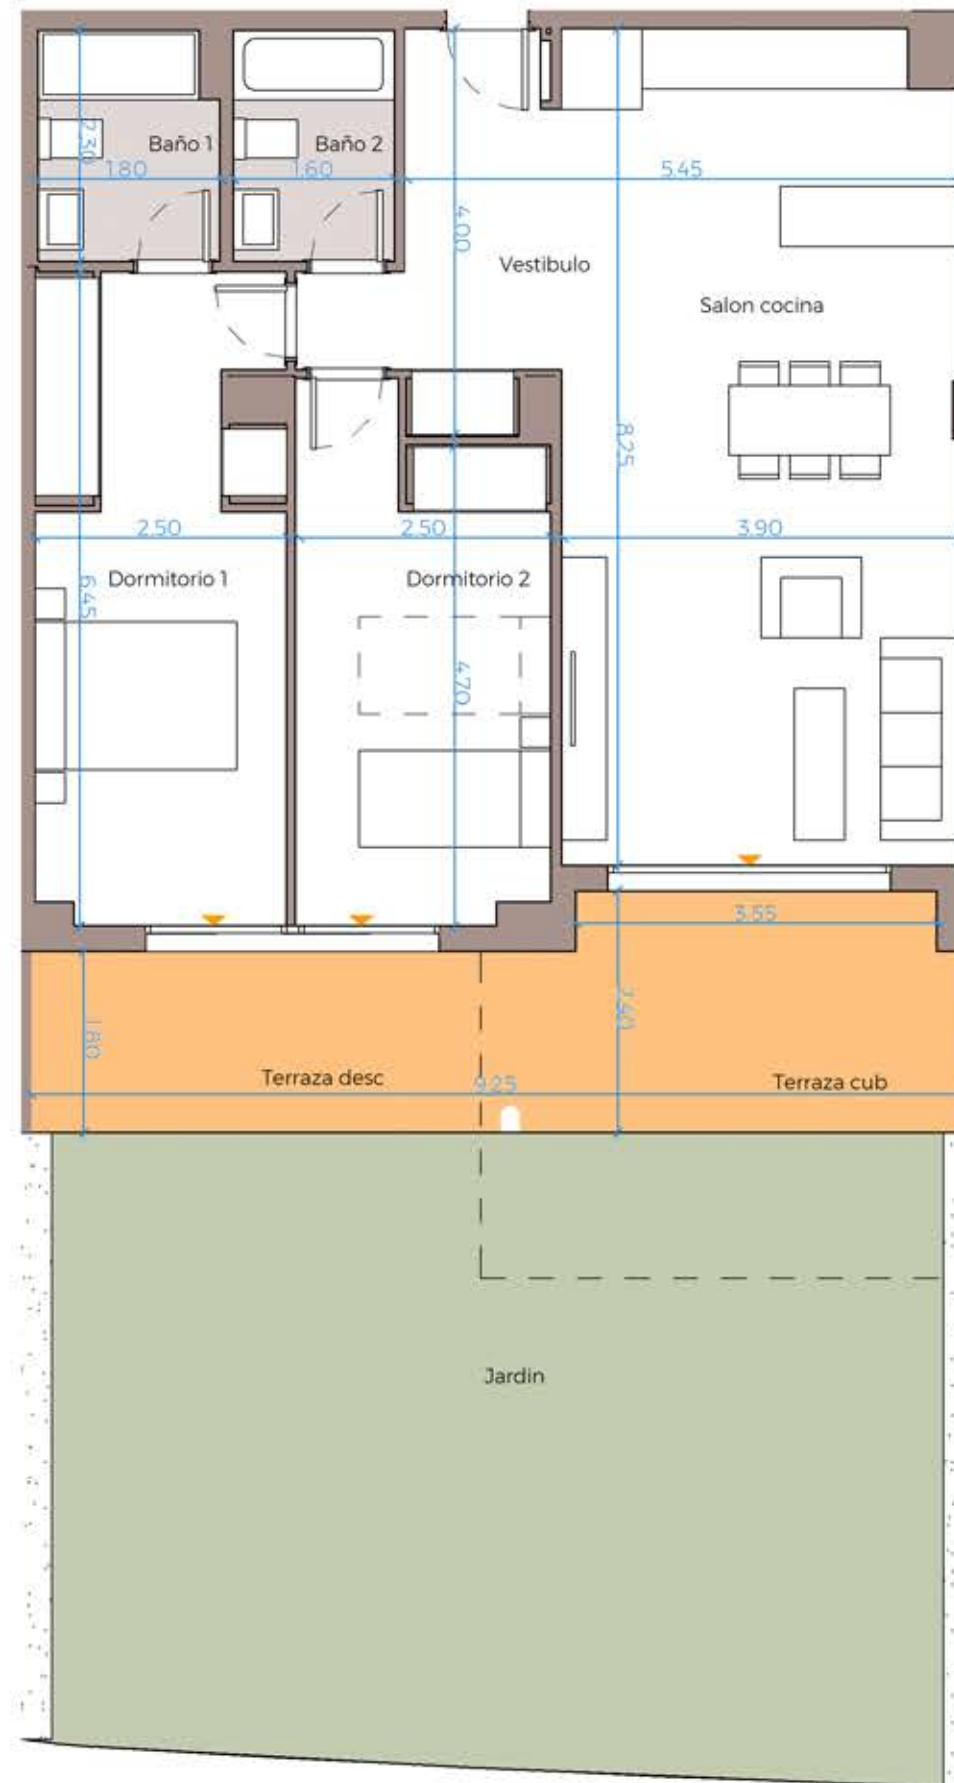

VITTA MARINA

Mijas

PORTAL 5_PLANTA 0_LETRA B

Nº Edición: V1.0
 Fecha: Noviembre

Plano de conjunto

PLANTA BAJA

Cuadro de superficies

Dormitorio 2	12.20 m ²
Baño 1	4.00 m ²
Baño 2	3.60 m ²
Salon cocina	32.20 m ²
Vestibulo	6.70 m ²
Dormitorio 1	15.50 m ²
Terraza desc	8.00 m ²
Terraza cub	10.70 m ²
Jardin	59.20 m ²

Superficie útil de vivienda	74.20 m ²
Superficie útil de vivienda s/D J.A. 218/2005	81.62 m ²

Superficie útil de terraza/jardin	77.90 m ²
-----------------------------------	----------------------

Superficie constr. de vivienda c.c.:	100.00 m ²
Sup. constr. de vivienda c.c. s/D J.A. 218/2005	110.58 m ²