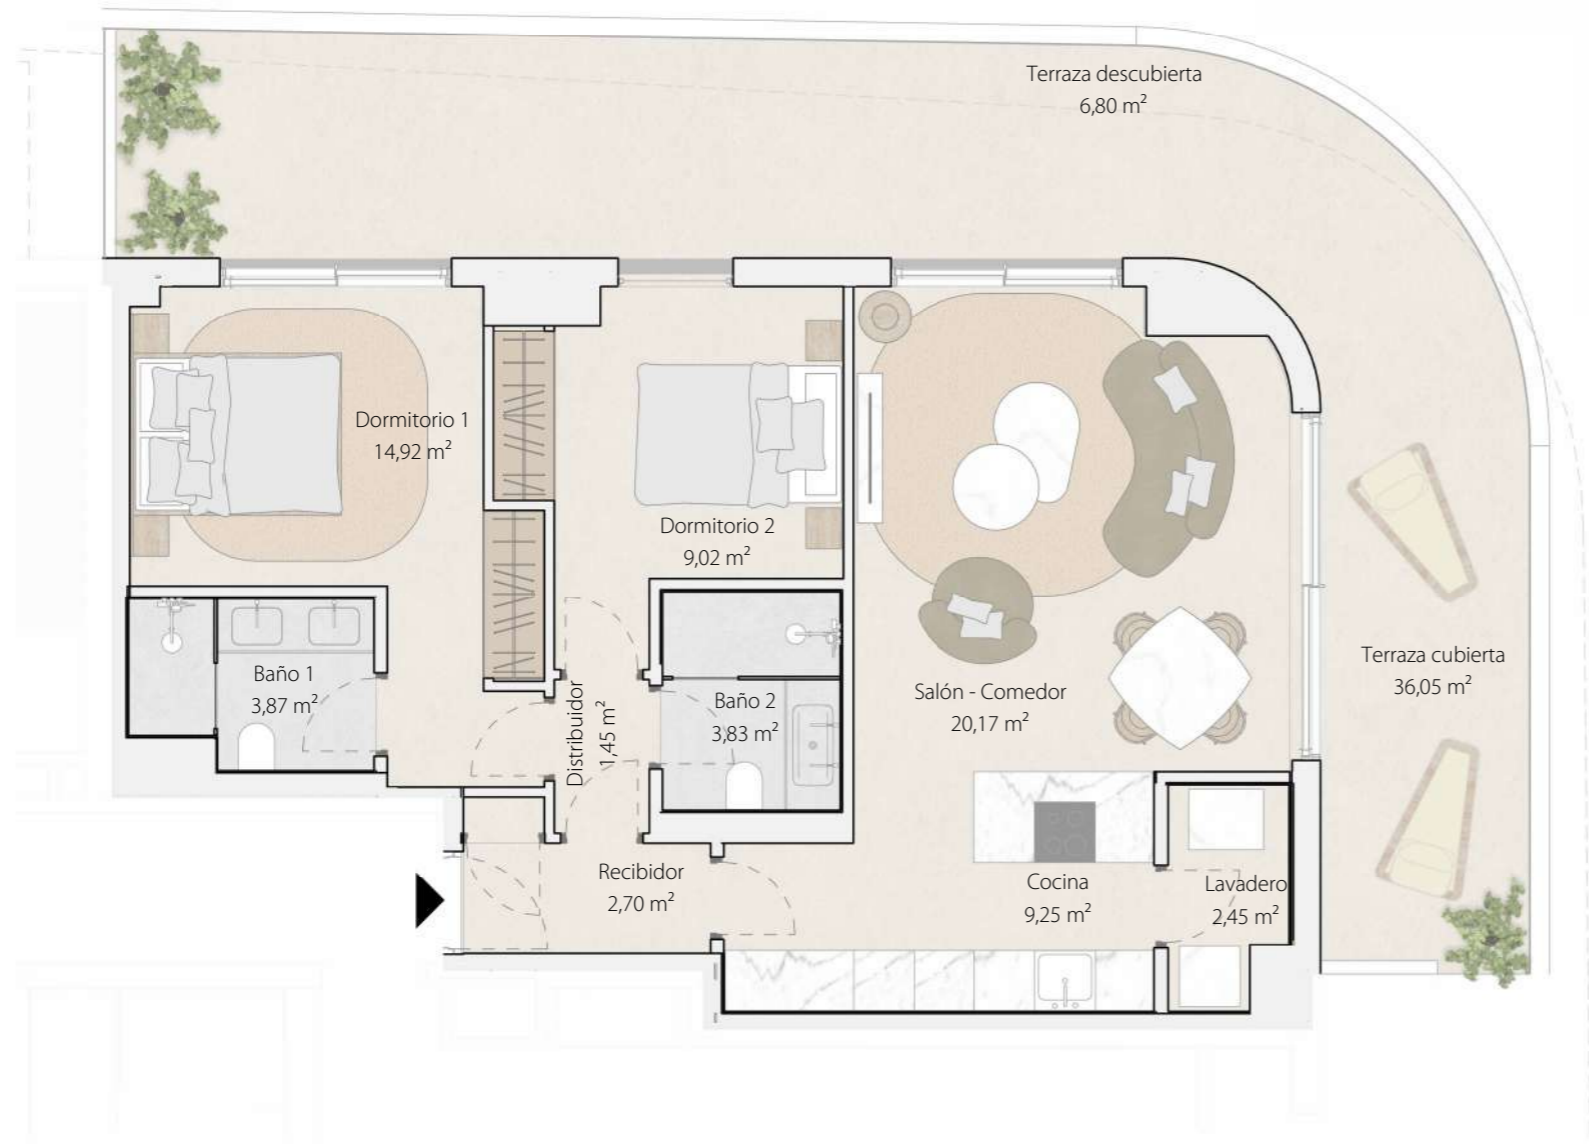

VIVIENDA - PORTAL 2 PLANTA 7 PUERTA A

SUPERFICIES

- Superficie útil total interior	67,65 m ²
- Superficie útil total exterior	42,85 m ²
- Superficie construida total (cerrada + terrazas)	129,48 m ²
- Superficie construida con zz.cc.	153,56 m ²

DECRETO 218/2005

- Superficie útil	74,42 m ²
- Superficie construida	115,25 m ²

AVISO:
El presente plano comercial, que incluye una parte gráfica y datos relativos a superficies, puede ser objeto de modificaciones ordenadas por los organismos públicos competentes y/o exigencias técnicas o jurídicas, siempre y cuando estén justificadas y no supongan alteraciones sustanciales. El mobiliario mostrado no está incluido y el equipamiento del inmueble será el indicado en la correspondiente memoria de calidades.