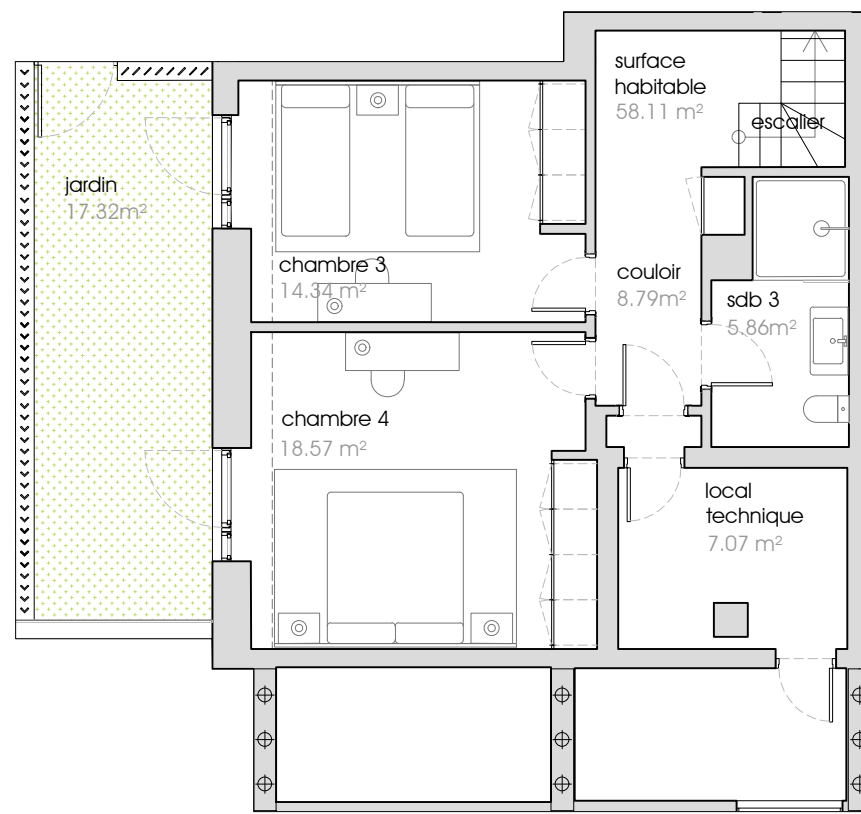

Le Grand Large

Sous-sol

Rez-de-chaussée

1ère étage

Surface terrain	123.75 m ²
Surface habitable intérieure logement	173.90 m ²
Surface habitable extérieure couverte	0.00 m ²
Surface habitable extérieure	105.84 m ²
Surface habitable sous-sol	58.11 m ²
Surface habitable garage	43.70 m ²
Surface habitable intérieure totale	275.15 m²
Surface de plancher intérieure	321.35 m ²
Surface de plancher extérieure	84.56 m ²
Surface de plancher totale	405.91 m²