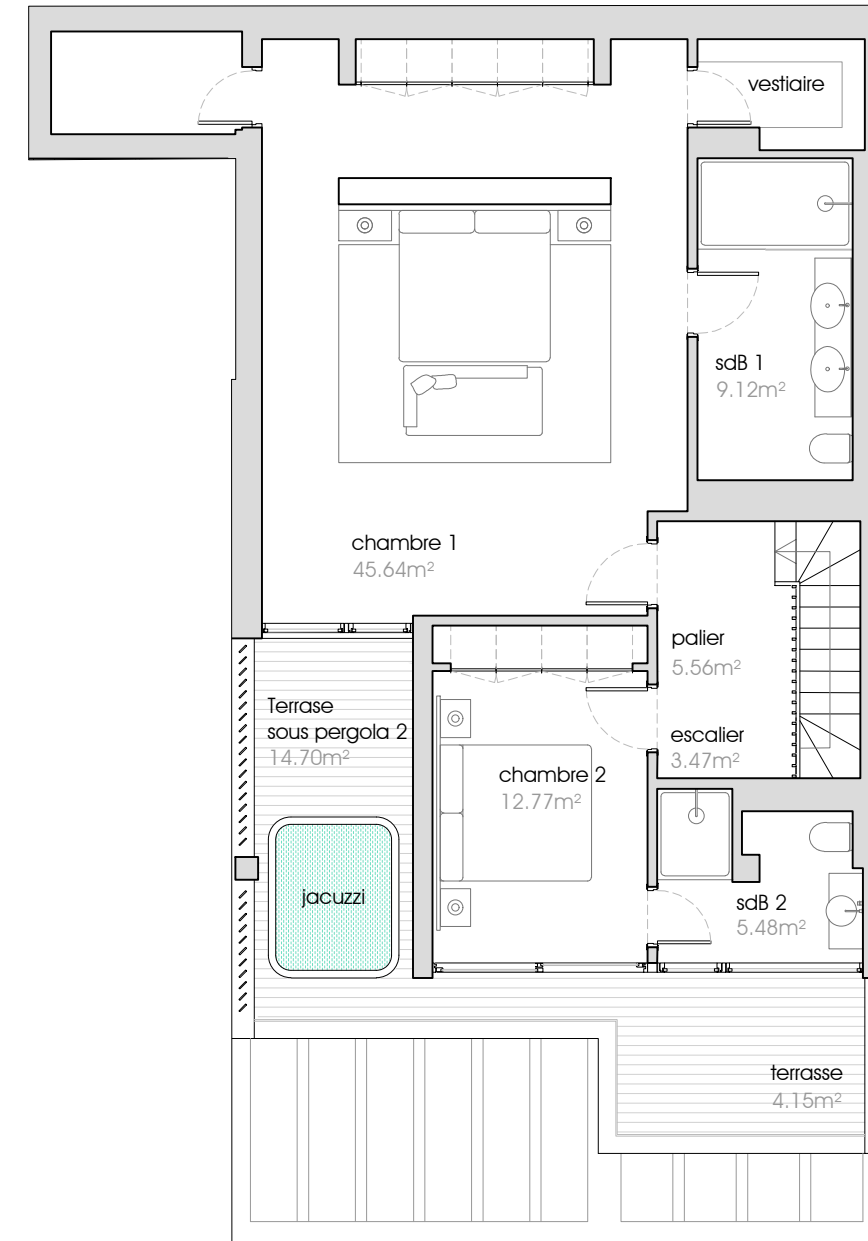

Le Grand Large

Sous-sol

Rez-de-chaussée

1ère étage

Surface terrain	123.75 m ²
Surface habitable intérieure logement	173.90 m ²
Surface habitable extérieure couverte	0.00 m ²
Surface habitable extérieure	105.84 m ²
Surface habitable sous-sol	58.11 m ²
Surface habitable garage	43.70 m ²
Surface habitable intérieure totale	275.15 m²
Surface de plancher intérieure	321.35 m ²
Surface de plancher extérieure	84.56 m ²
Surface de plancher totale	405.91 m²