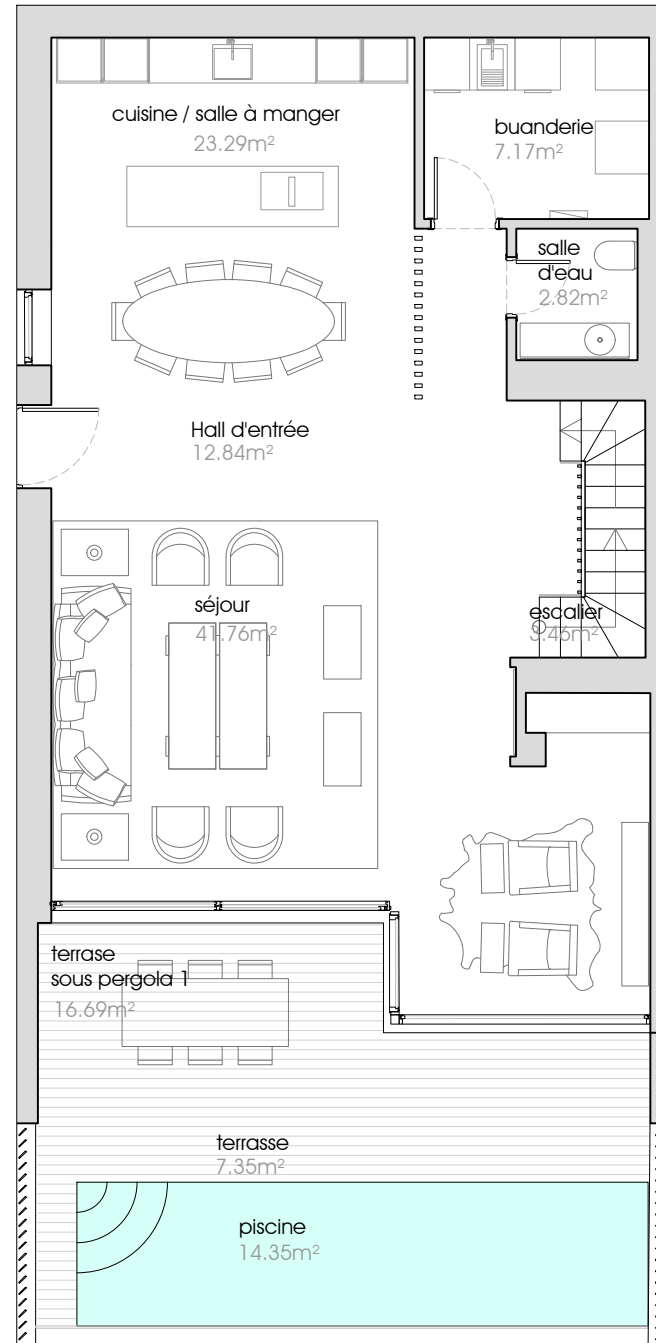

Le Grand Large

Sous-sol

Rez-de-chaussée

1ère étage

Surface terrain	123.75 m ²
Surface habitable intérieure logement	173.90 m ²
Surface habitable extérieure couverte	0.00 m ²
Surface habitable extérieure	105.84 m ²
Surface habitable sous-sol	58.11 m ²
Surface habitable garage	43.70 m ²
Surface habitable intérieure totale	275.15 m²
Surface de plancher intérieure	321.35 m ²
Surface de plancher extérieure	84.56 m ²
Surface de plancher totale	405.91 m²