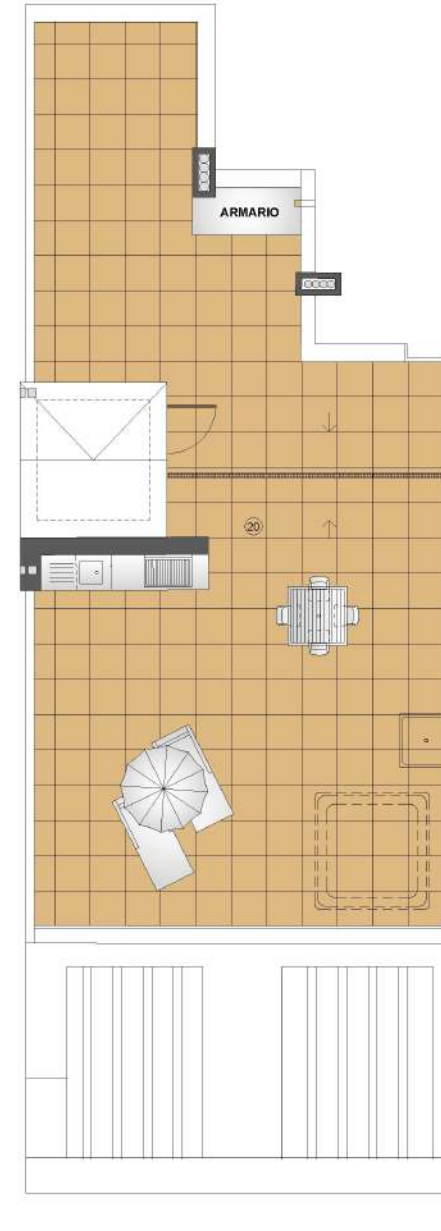

nº	SUPERFICIES ÚTILES / FLOOR AREA / ПОЛЕЗНЫЕ ПЛОЩАДИ	TIPO TYPE H3
1	VESTIBULO / HALL / ENTRÉ	4,56 m²
2	PASO 1 / CORRIDOR 1 / CIRCULATION 1	5,42 m²
6	COCINA / KITCHEN / CUISINE	7,83 m²
7	GALERÍA / GALLERY / GALLERIE	2,24 m²
8	SALÓN COMEDOR / LIVING-DINING ROOM / SALON-SALLE A MANGER	25,23 m²
9	DORMITORIO 1 / BEDROOM 1 / CHAMBRE 1	15,38 m²
10	DORMITORIO 2 / BEDROOM 2 / CHAMBRE 2	10,24 m²
12	BAÑO 1 / BATHROOM 1 / SALLE DE BAINS 1	4,78 m²
13	BAÑO 2 / BATHROOM 2 / SALLE DE BAINS 2	3,87 m²
14	TRASERO / STOREROOM / CAVE	2,08 m²
15	ESCALERAS / STAIRS / ESCALIERS	3,80 m²
32	MUEBLE ZAPATERO / SHOE CABINET / ГАЛОШНИЦА / ARMOIRE À CHAUSSURES	1,92 m²
TOTAL SUP. ÚTILES / TOTAL FLOOR AREA / ОБЩАЯ ПОЛЕЗНАЯ ПЛОЩАДЬ		87,35 m²
SUP CONSTRUIDA INTERIOR / BUILT INTERIOR AREA / ВНУТРЕННЯЯ ЗАСТРОЕННАЯ ПЛОЩАДЬ		101,34 m²
18	SUP CONSTRUIDA DE TERRAZA 1 / BUILT TERRACE 1 AREA / ЗАСТРОЕННАЯ ПЛОЩАДЬ TERRACA 1	31,43 m²
20	SUP CONSTRUIDA SOLARIUM 1 / BUILT SOLARIUM 1 AREA / ЗАСТРОЕННАЯ ПЛОЩАДЬ СОЛЯРИЯ 1	97,48 m²
TOTAL SUP.CONSTRUIDA PRIVADA / TOTAL BUILT PRIVATE AREA / ВНУТРЕННЯЯ ЗАСТРОЕННАЯ ПЛОЩАДЬ		230,25 m²

TIPO/TYPE/TYPER H3

APARTAMENTO 3 DORMITORIOS+2 BAÑOS-PLANTA TERCERA
APARTMENT 3 BEDROOMS+2 TOILETS-THIRD PLANT
АПАРТАМЕНТ 3 СПАЛЬНИ 2 ВАННЫЕ КОМНАТЫ - ТРЕТИЙ ЗАВОД

FEBRERO / FEBRUARY / ФЕВРАЛЬ 2023