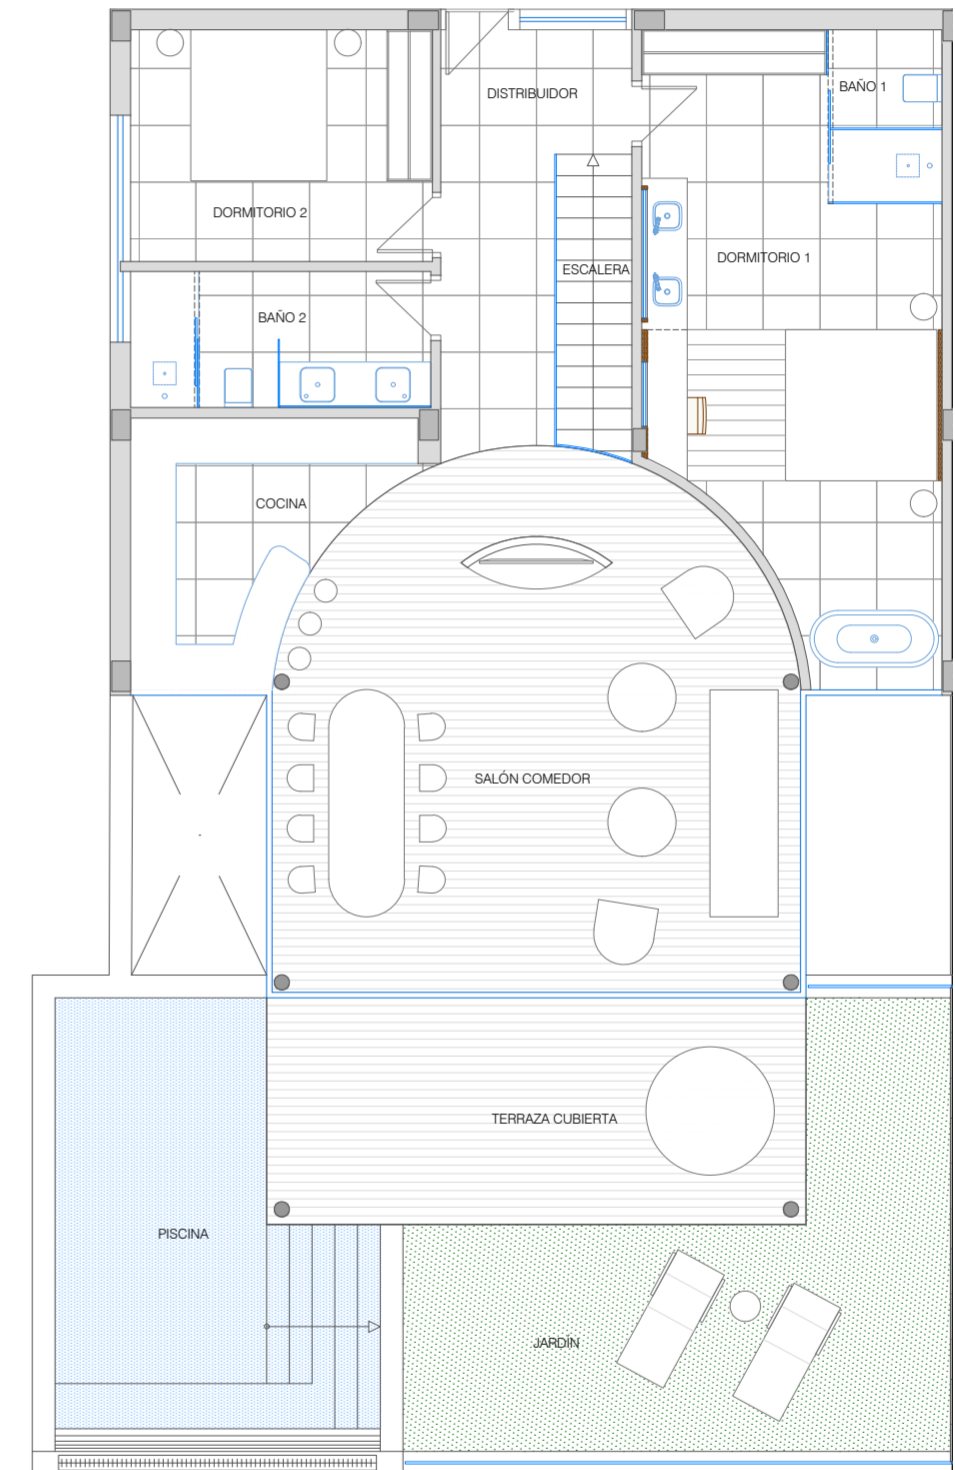

Villa F

Nivel 0

Nivel 1

Garaje

SUPERFICIES Villa F

SUPERFICIE DE VIVIENDA

NIVEL 0	150,91 m ²
NIVEL 1	129,52 m ²
SUPERFICIE DE TERRAZA	67,78 m ²
SUPERFICIE DE GARAJE	61,00 m ²
SUPERFICIE DE PISCINA	21,30 m ²
SUPERF. CONST. TOTAL	430,51 m²