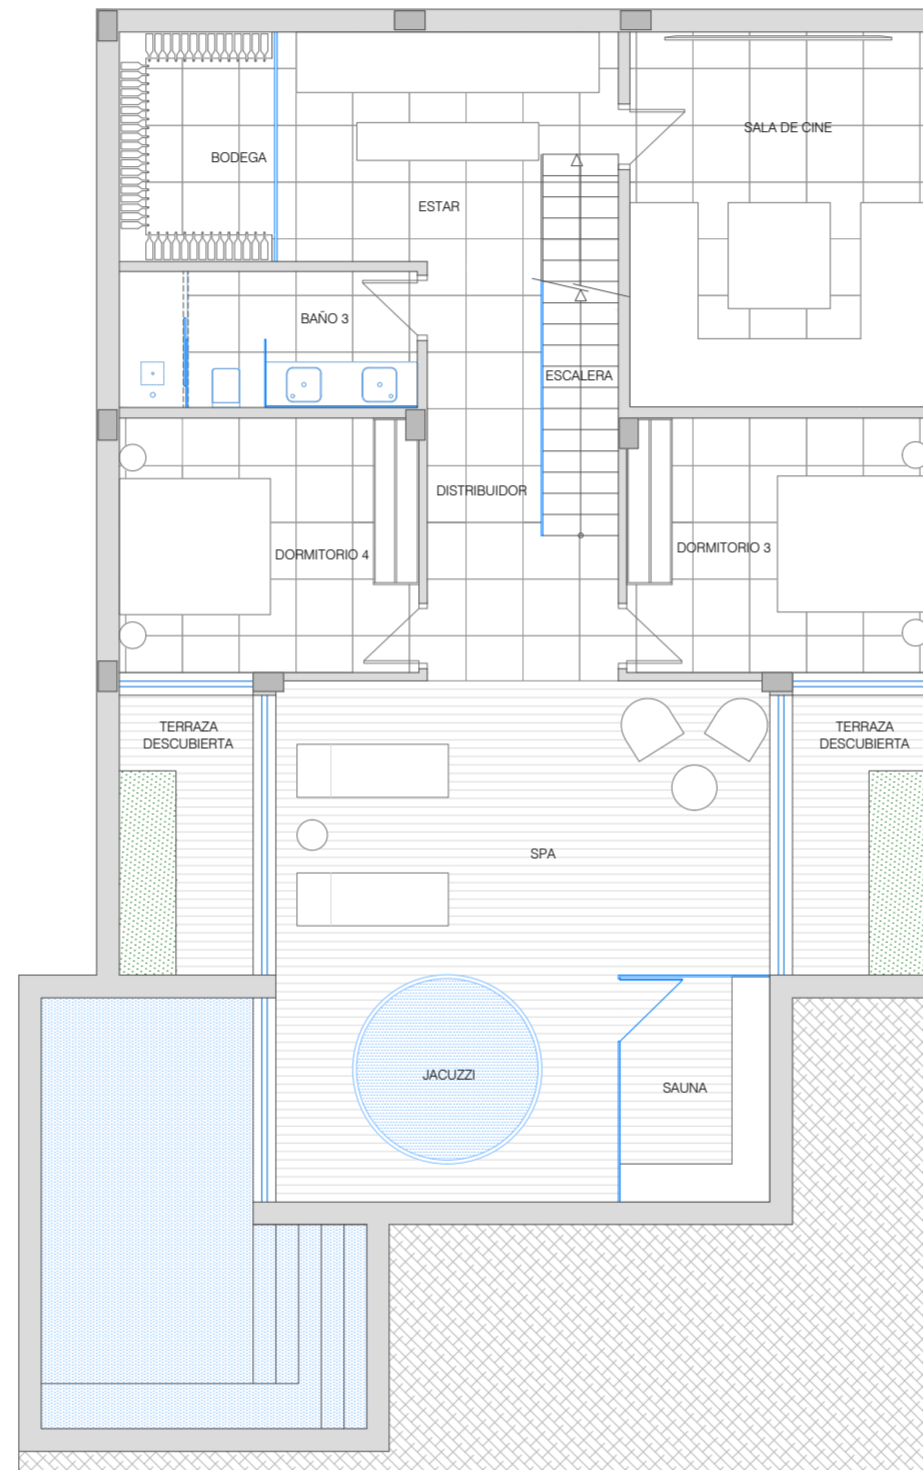

Villa F

Nivel 0

Nivel 1

Garaje

SUPERFICIES Villa F

SUPERFICIE DE VIVIENDA

NIVEL 0	150,91 m ²
NIVEL 1	129,52 m ²
SUPERFICIE DE TERRAZA	67,78 m ²
SUPERFICIE DE GARAJE	61,00 m ²
SUPERFICIE DE PISCINA	21,30 m ²
SUPERF. CONST. TOTAL	430,51 m²