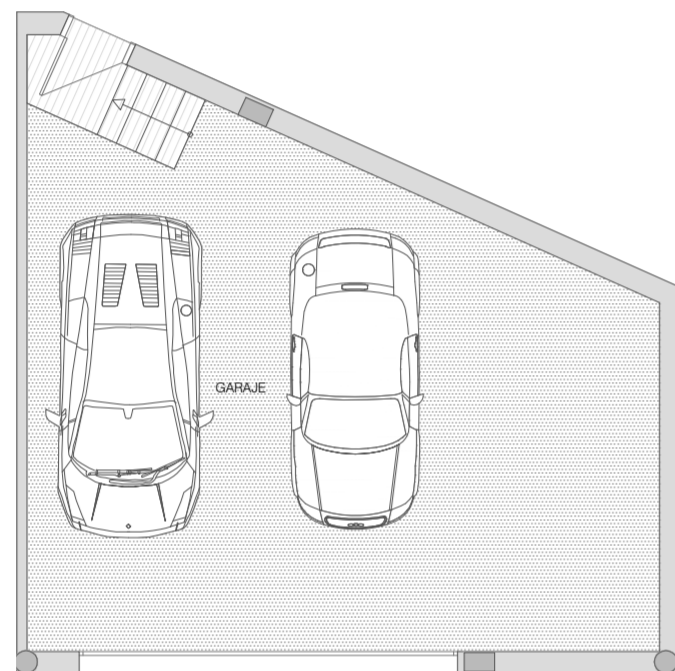

Villa F

Nivel 0

Nivel 1

Garaje

SUPERFICIES Villa F

SUPERFICIE DE VIVIENDA

NIVEL 0	150,91 m ²
NIVEL 1	129,52 m ²
SUPERFICIE DE TERRAZA	67,78 m ²
SUPERFICIE DE GARAJE	61,00 m ²
SUPERFICIE DE PISCINA	21,30 m ²
SUPERF. CONST. TOTAL	430,51 m²