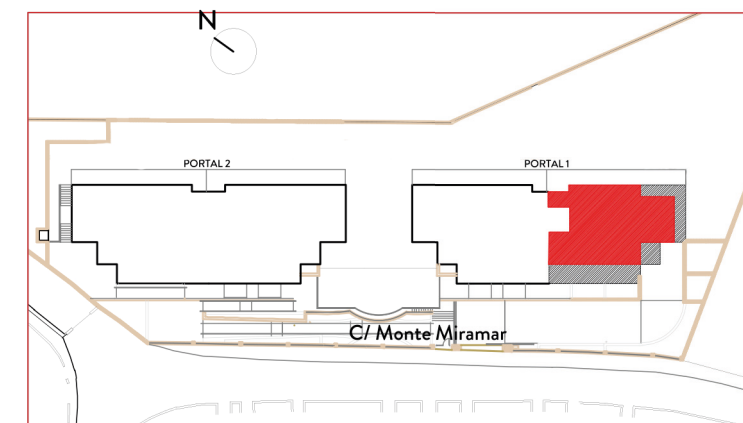

Portal 1

Vivienda Ático B

Calle Monte Miramar, 34, Málaga.

PORTAL 1-ÁTICO B

SUPERFICIES APROXIMADAS m²

ÚTIL VIVIENDA	114
CONSTRUIDA VIVIENDA	150
ÚTIL T. DESCUBIERTA	101
CONSTRUIDA T. DESCUBIERTA	114

ESCALA GRÁFICA

0M 1M 2M 3M