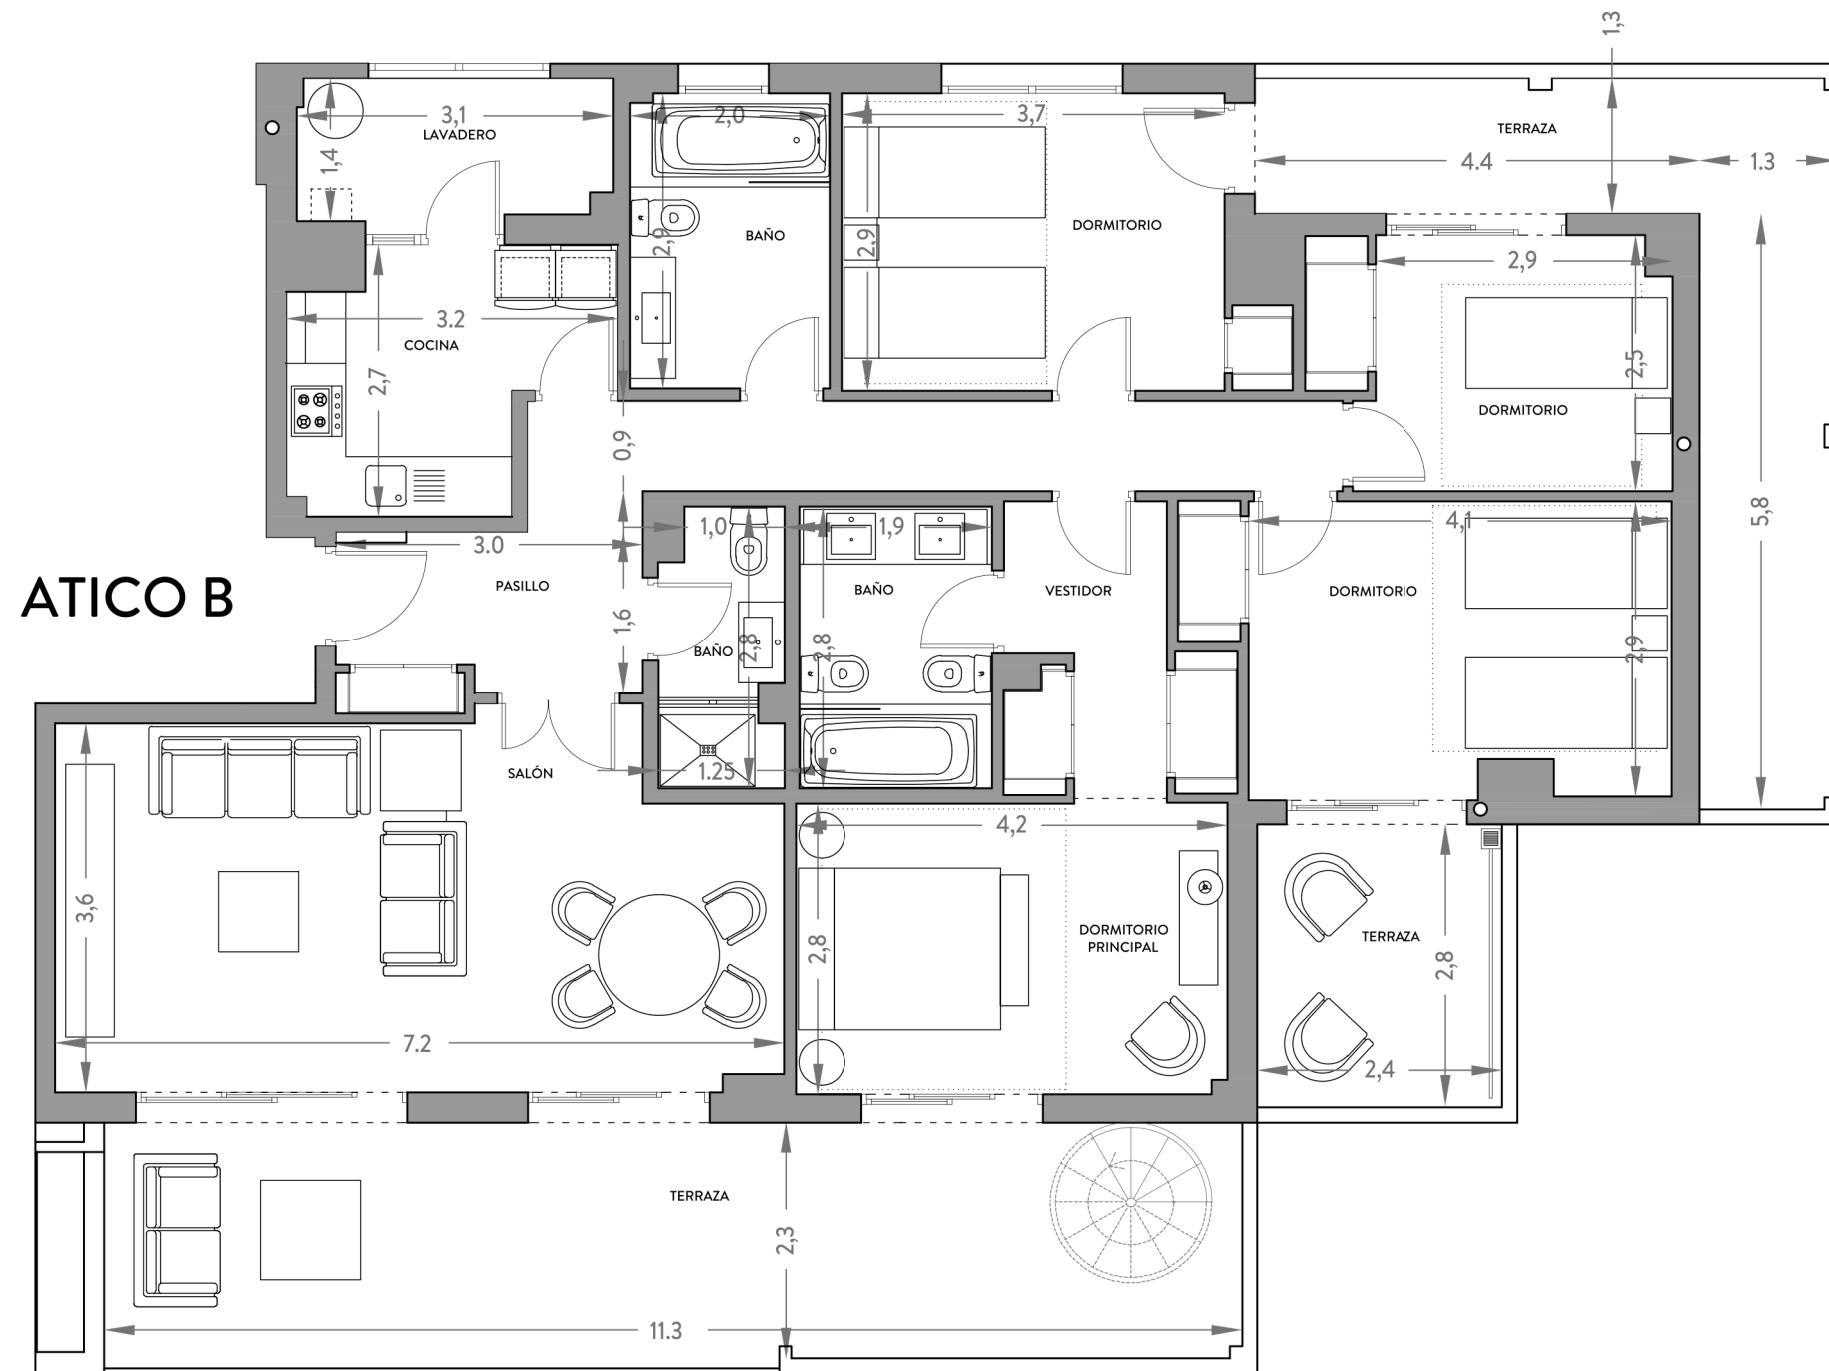

Portal 1

Vivienda Ático B

Calle Monte Miramar, 34, Málaga.

PORTAL 1-ÁTICO B

SUPERFICIES APROXIMADAS m²

ÚTIL VIVIENDA	114
CONSTRUIDA VIVIENDA	150
ÚTIL T. DESCUBIERTA	101
CONSTRUIDA T. DESCUBIERTA	114

ESCALA GRÁFICA

0M 1M 2M 3M