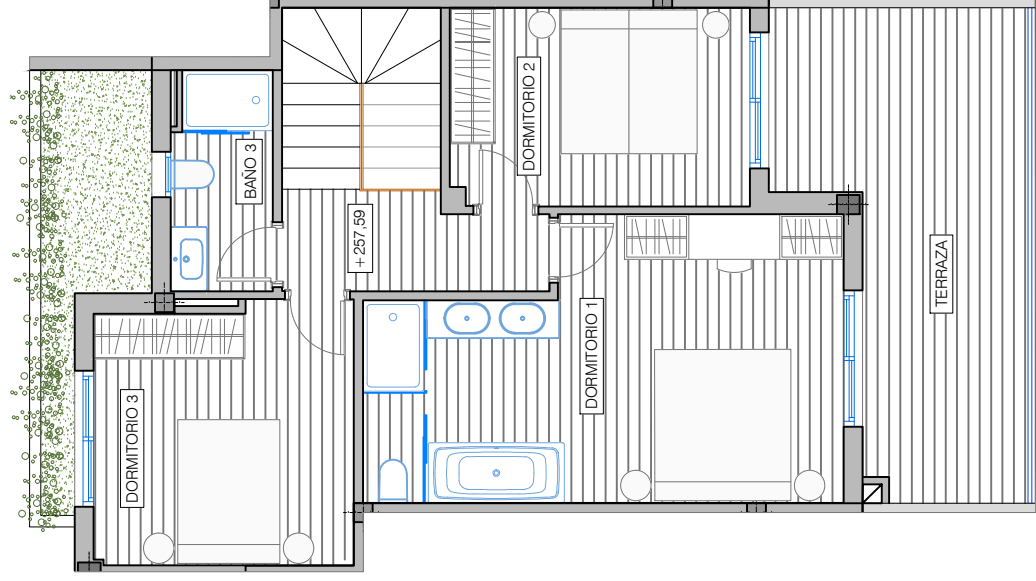

NIVEL 1

SUP. CONSTRUIDA VIVIENDA 67.84 m²
 SUP. CONSTRUIDA PORCHE 23.43 m²
 SUP. JARDÍN TRASERO 103.09 m²

NIVEL 2

SUP. CONSTRUIDA VIVIENDA 65.86 m²
 SUP. CONSTRUIDA TERRAZA 18.88 m²