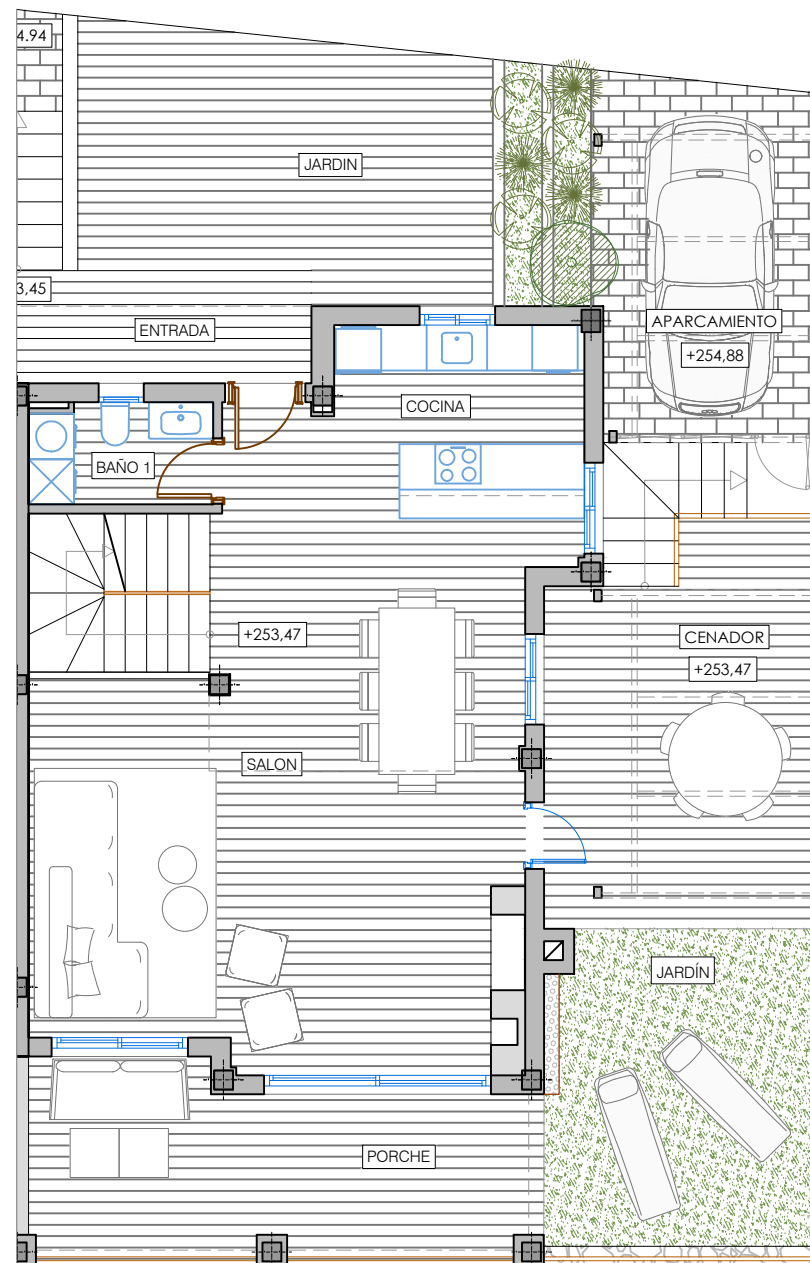

NIVEL 0

SUP. CONSTRUIDA SÓTANO	67.37 m ²
SUP. JARDÍN	99.14 m ²

NIVEL 1

SUP. CONSTRUIDA VIVIENDA	70.47 m ²
SUP. CONSTRUIDA PORCHE	17.02 m ²
SUP. CONSTRUIDA CENADOR	22.46 m ²
SUP. JARDÍN TRASERO	15.41 m ²

NIVEL 2

SUP. CONSTRUIDA VIVIENDA	68.58 m ²
SUP. CONSTRUIDA TERRAZA	18.92 m ²