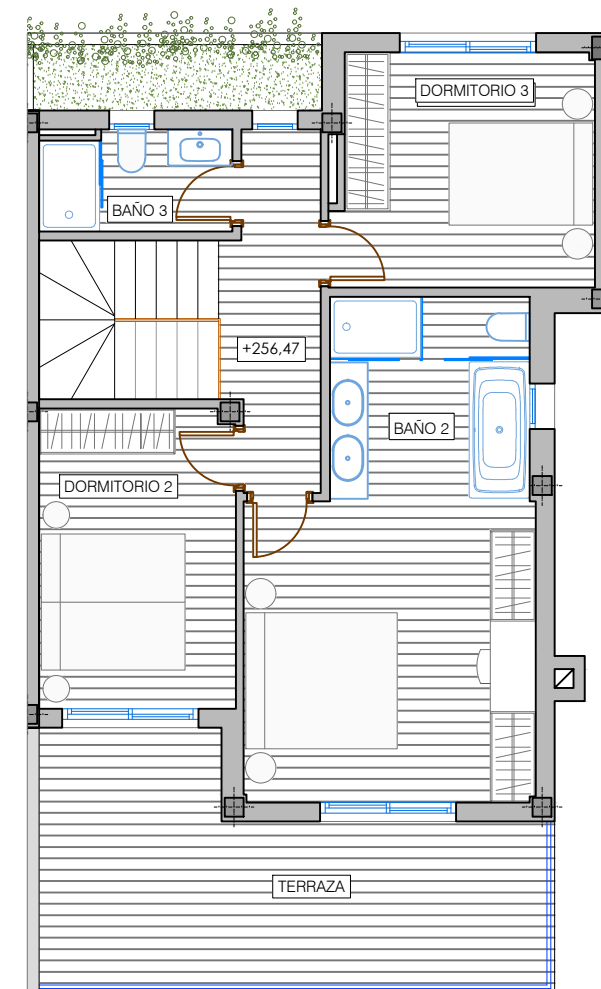

NIVEL 0

SUP. CONSTRUIDA SÓTANO	67.37 m ²
SUP. JARDÍN	99.14 m ²

NIVEL 1

SUP. CONSTRUIDA VIVIENDA	70.47 m ²
SUP. CONSTRUIDA PORCHE	17.02 m ²
SUP. CONSTRUIDA CENADOR	22.46 m ²
SUP. JARDÍN TRASERO	15.41 m ²

NIVEL 2

SUP. CONSTRUIDA VIVIENDA	68.58 m ²
SUP. CONSTRUIDA TERRAZA	18.92 m ²