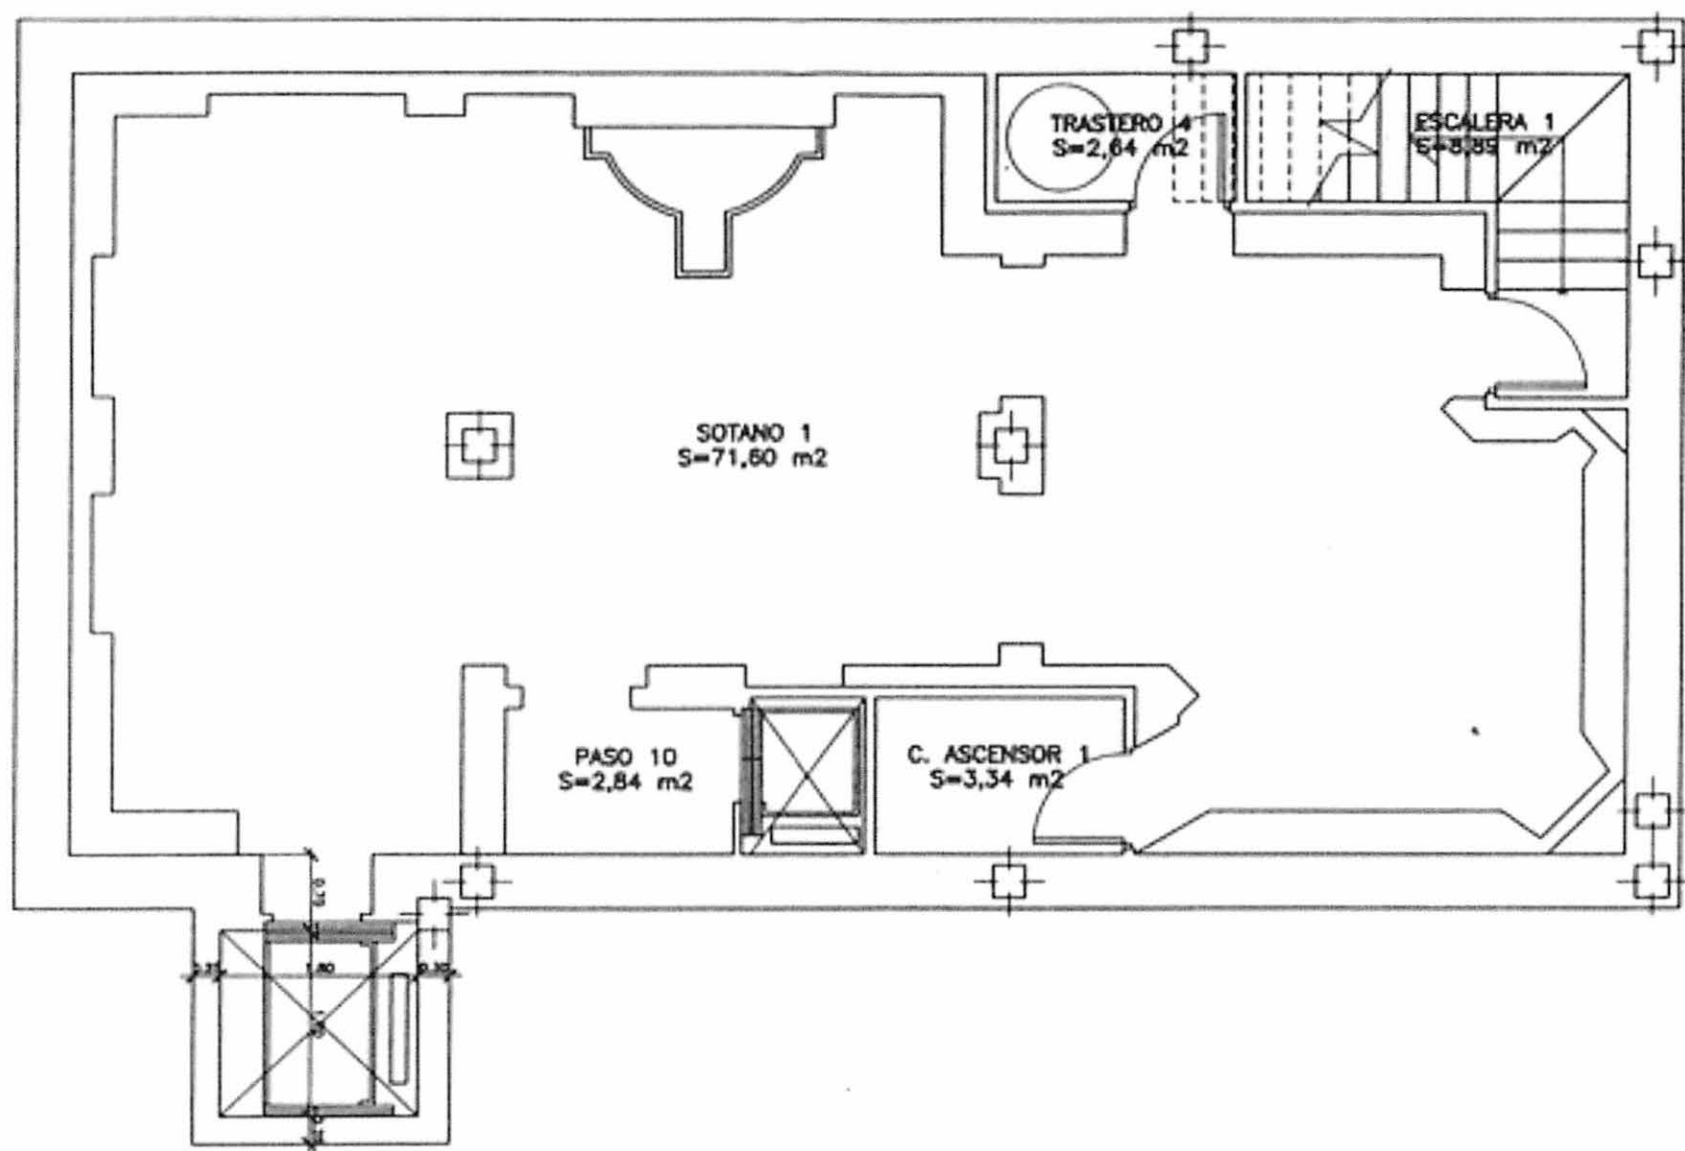

PLANTA BAJA
 DISTRIBUCION
 ESCALA 1/100

PLANTA SEMISÓTANO
DISTRIBUCIÓN
ESCALA 1/100

PLANTA SOTANO
 DISTRIBUCION, COTAS Y SUPERFICIES
 ESCALA 1/50

PLANTA ATICO
 SUPERFICIE CONSTRUIDA 71.10 m²
 SUPERFICIE UTL. 71.10 m²

ESCALA = 1:50
 FECHA = ENERO 2003

SALON DE VERANO

SUPERFICIE CONSTRUIDA...53,18m²

SUPERFICIE UTIL.....44,10m²

ESCALA = 1 / 50

FECHA = ENERO 2003