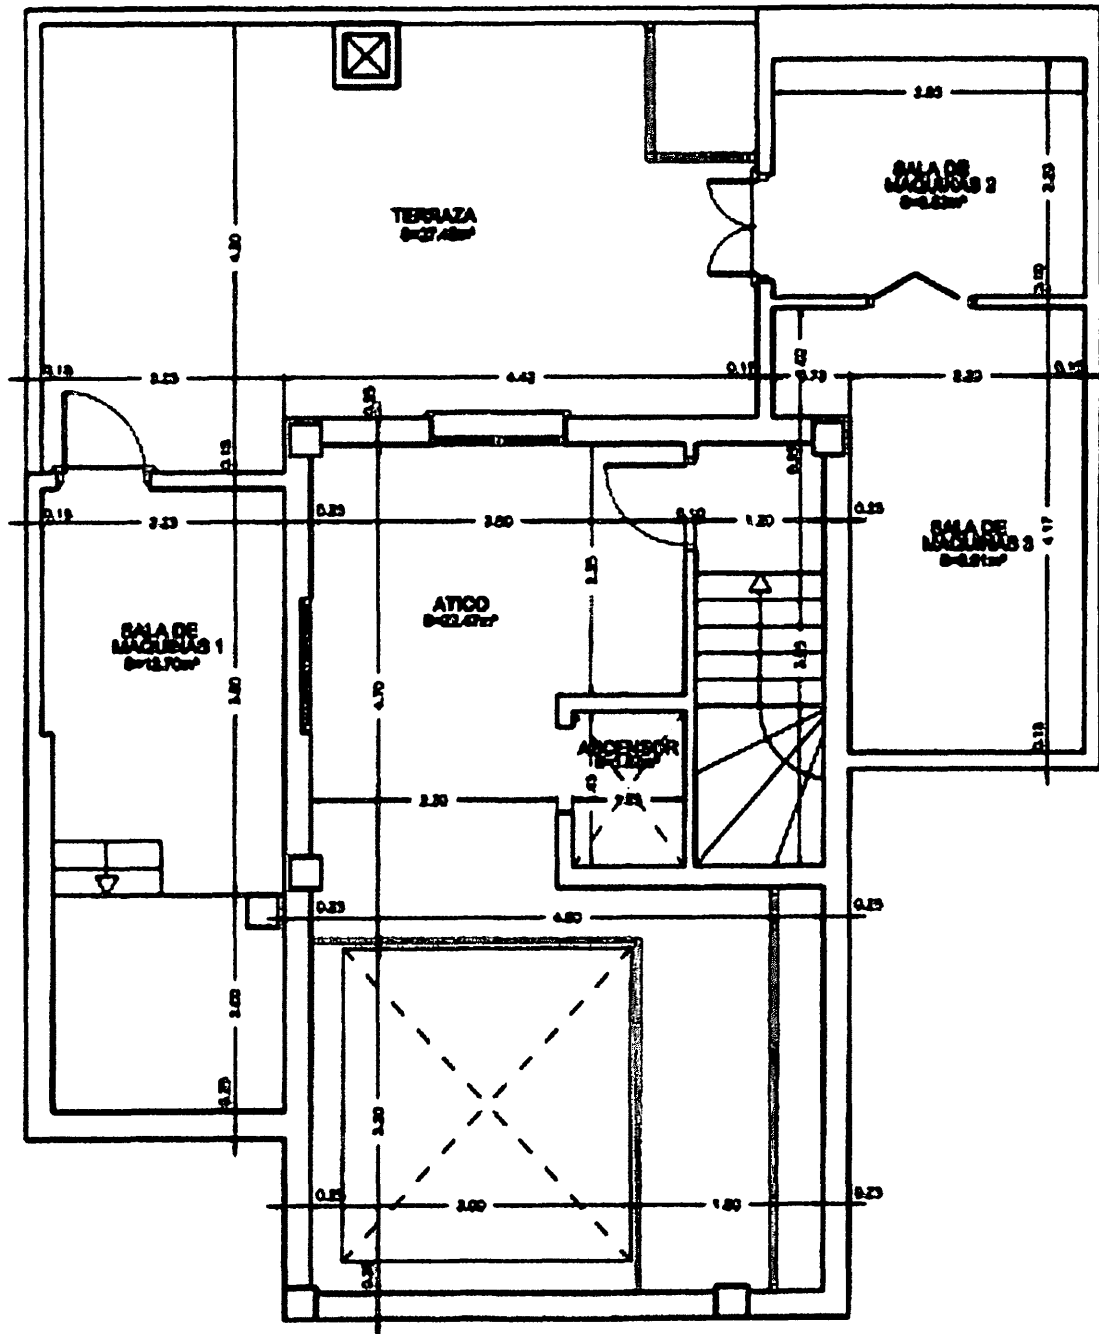

PLANTA BAJA
 DISTRIBUCION
 ESCALA 1/100

PLANTA SEMISÓTANO
DISTRIBUCIÓN
ESCALA 1/100

PLANTA SOTANO
 DISTRIBUCION, COTAS Y SUPERFICIES
 ESCALA 1/50

PLANTA ATICO
 SUPERFICIE CONSTRUIDA 71.10 m²
 SUPERFICIE UTL. 71.10 m²

ESCALA = 1:50
 FECHA = ENERO 2003

SALON DE VERANO

SUPERFICIE CONSTRUIDA...53,18m²

SUPERFICIE UTIL.....44,10m²

ESCALA = 1 / 50

FECHA = ENERO 2003