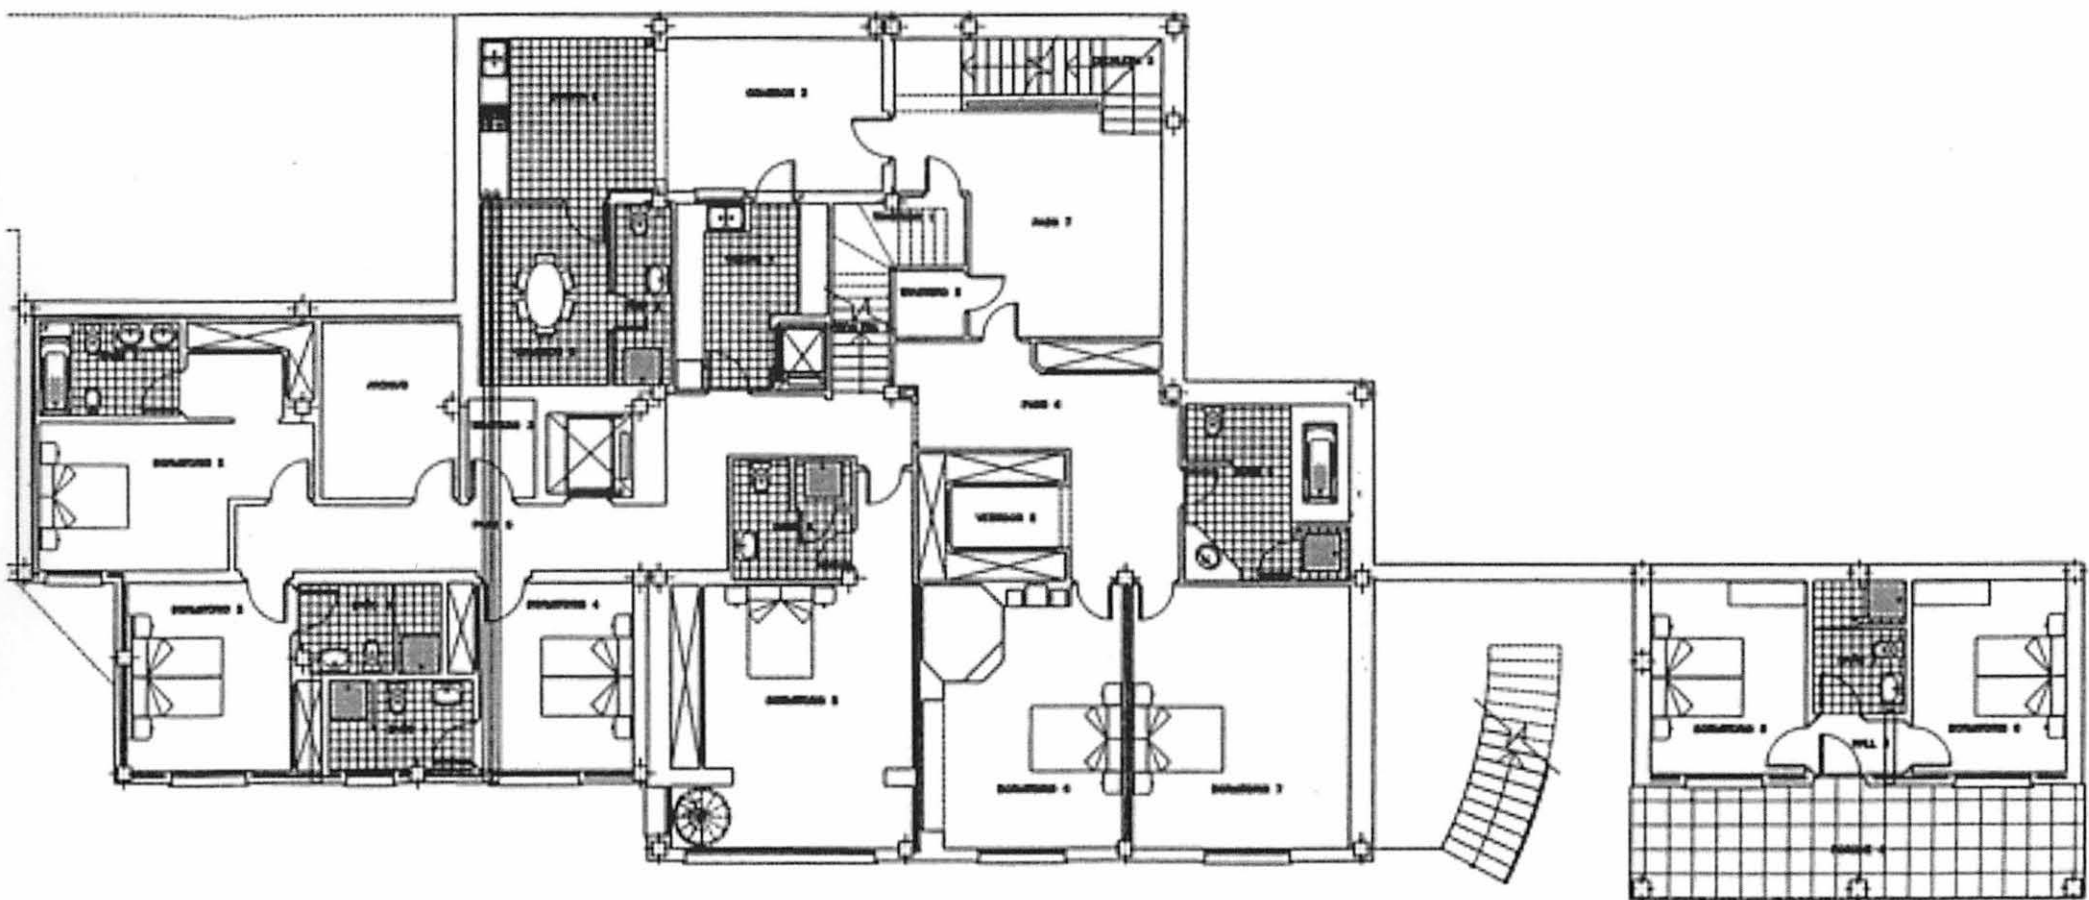

PLANTA BAJA
 DISTRIBUCION
 ESCALA 1/100

PLANTA SEMISÓTANO
DISTRIBUCIÓN
ESCALA 1/100

PLANTA SOTANO
 DISTRIBUCION, COTAS Y SUPERFICIES
 ESCALA 1/50

PLANTA ATICO
 SUPERFICIE CONSTRUIDA 71.10 m²
 SUPERFICIE UTL. 71.10 m²

ESCALA = 1:50
 FECHA = ENERO 2003

SALON DE VERANO

SUPERFICIE CONSTRUIDA...53,18m²

SUPERFICIE UTIL.....44,10m²

ESCALA = 1 / 50

FECHA = ENERO 2003