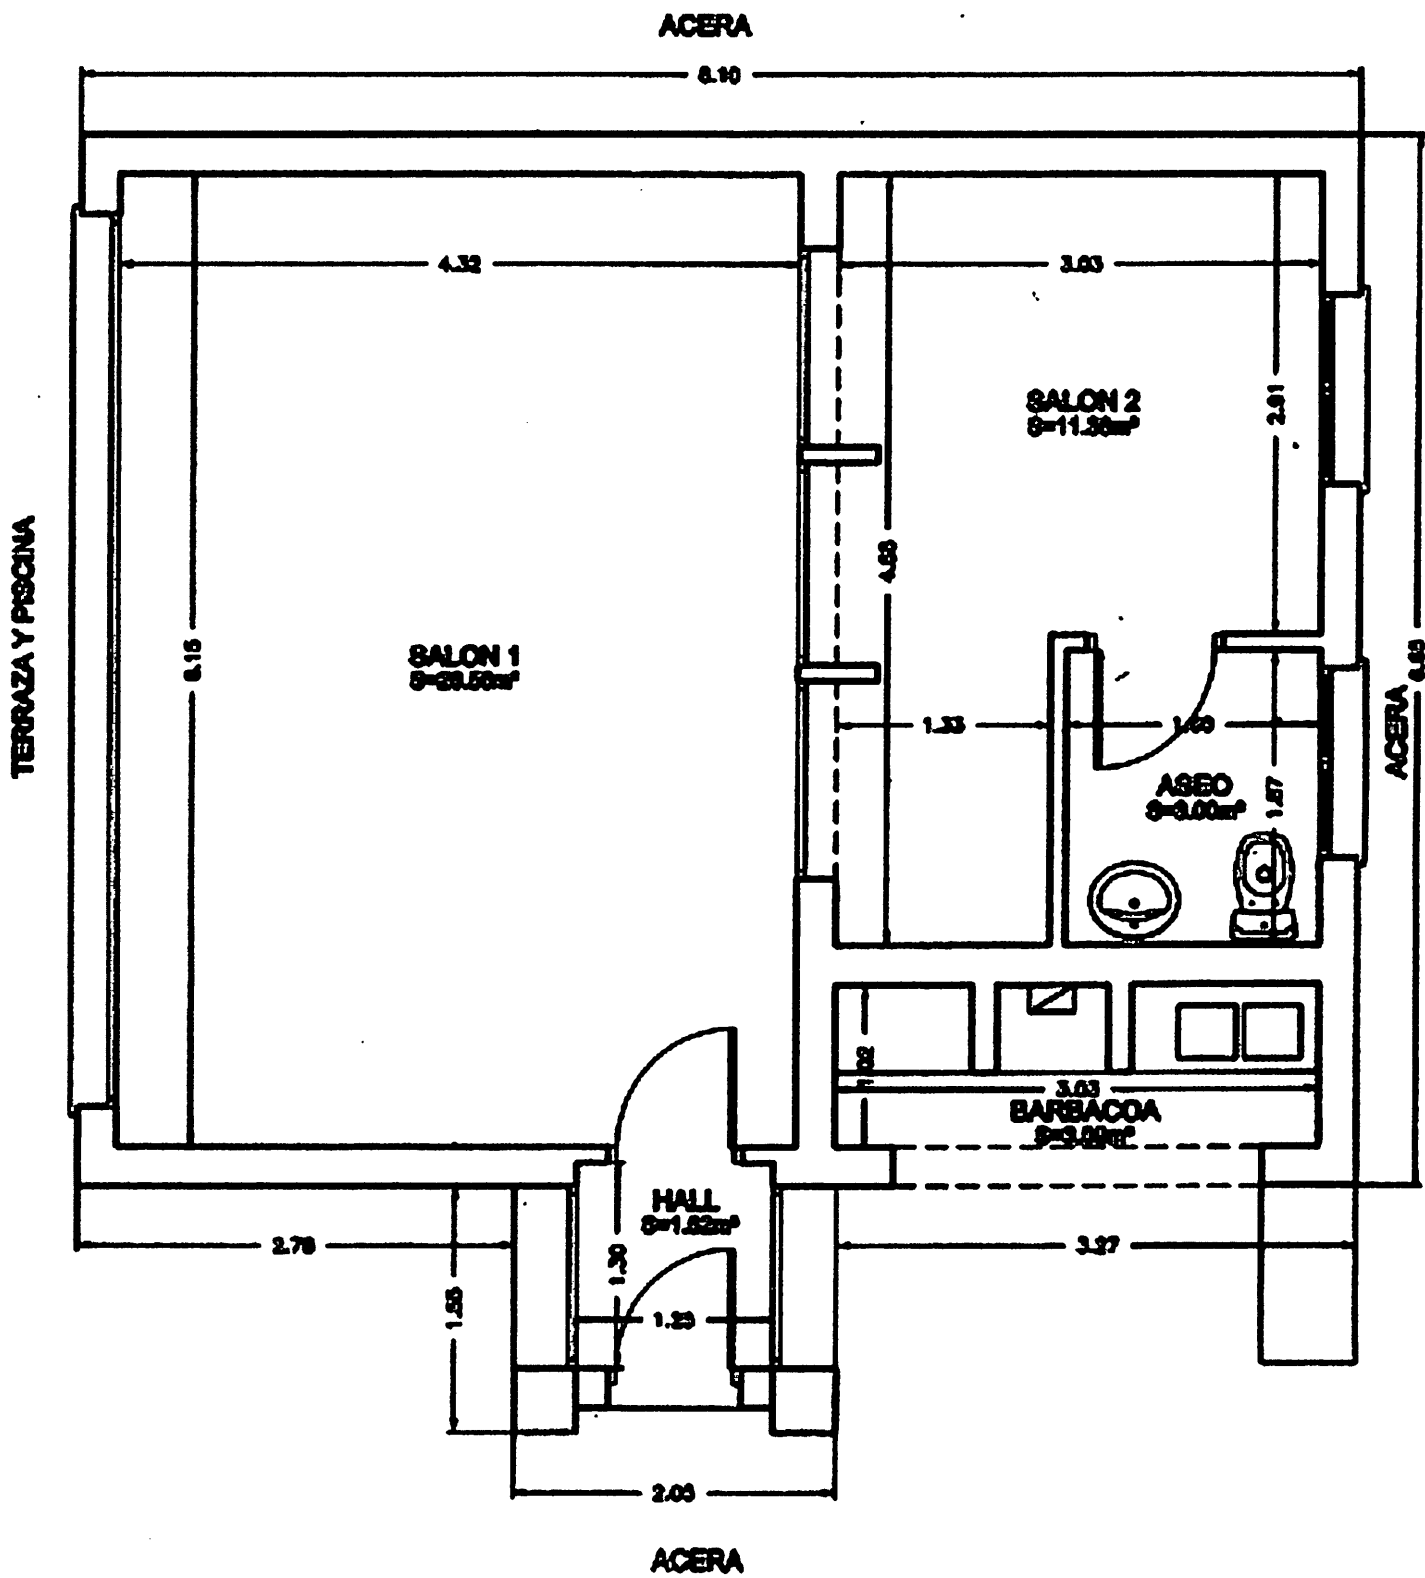

PLANTA BAJA
 DISTRIBUCION
 ESCALA 1/100

PLANTA SEMISÓTANO
DISTRIBUCIÓN
ESCALA 1/100

PLANTA SOTANO
 DISTRIBUCION, COTAS Y SUPERFICIES
 ESCALA 1/50

PLANTA ATICO
 SUPERFICIE CONSTRUIDA 71.10 m²
 SUPERFICIE UTL. 71.10 m²

ESCALA = 1:50
 FECHA = ENERO 2003

SALON DE VERANO

SUPERFICIE CONSTRUIDA...53,18m²

SUPERFICIE UTIL.....44,10m²

ESCALA = 1 / 50

FECHA = ENERO 2003