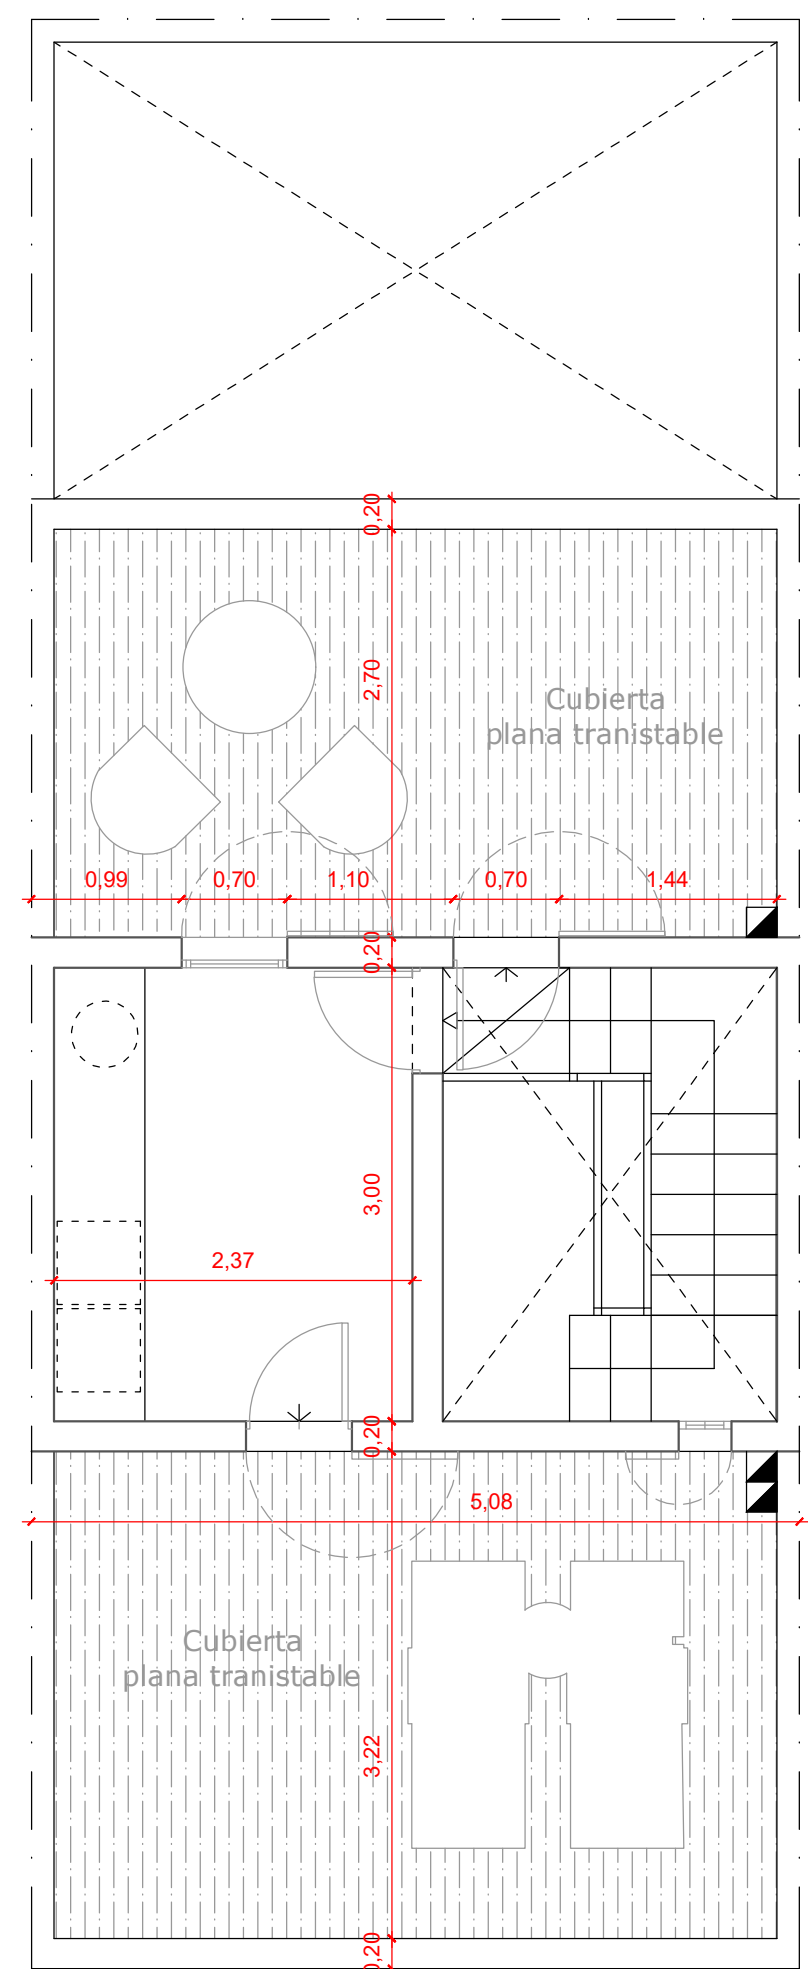

PLANTA BAJA estado reformado

PLANTA PRIMERA estado reformado

PLANTA SEGUNDA estado reformado

PLANTA BAJO CUBIERTA estado reformado

PLANTA CUBIERTA estado reformado

PROYECTO
BÁSICO Y DE EJECUCIÓN DE REFORMA DE VIVIENDA
UNIFAMILIAR ENTRE MEDIANERAS

Ciudadella de Menorca

PROMOTOR

Tipo de plano: PLANTAS ACOTADAS

Escala: 1/50

Fecha: 10/10/22

Nº Plano:
04.1