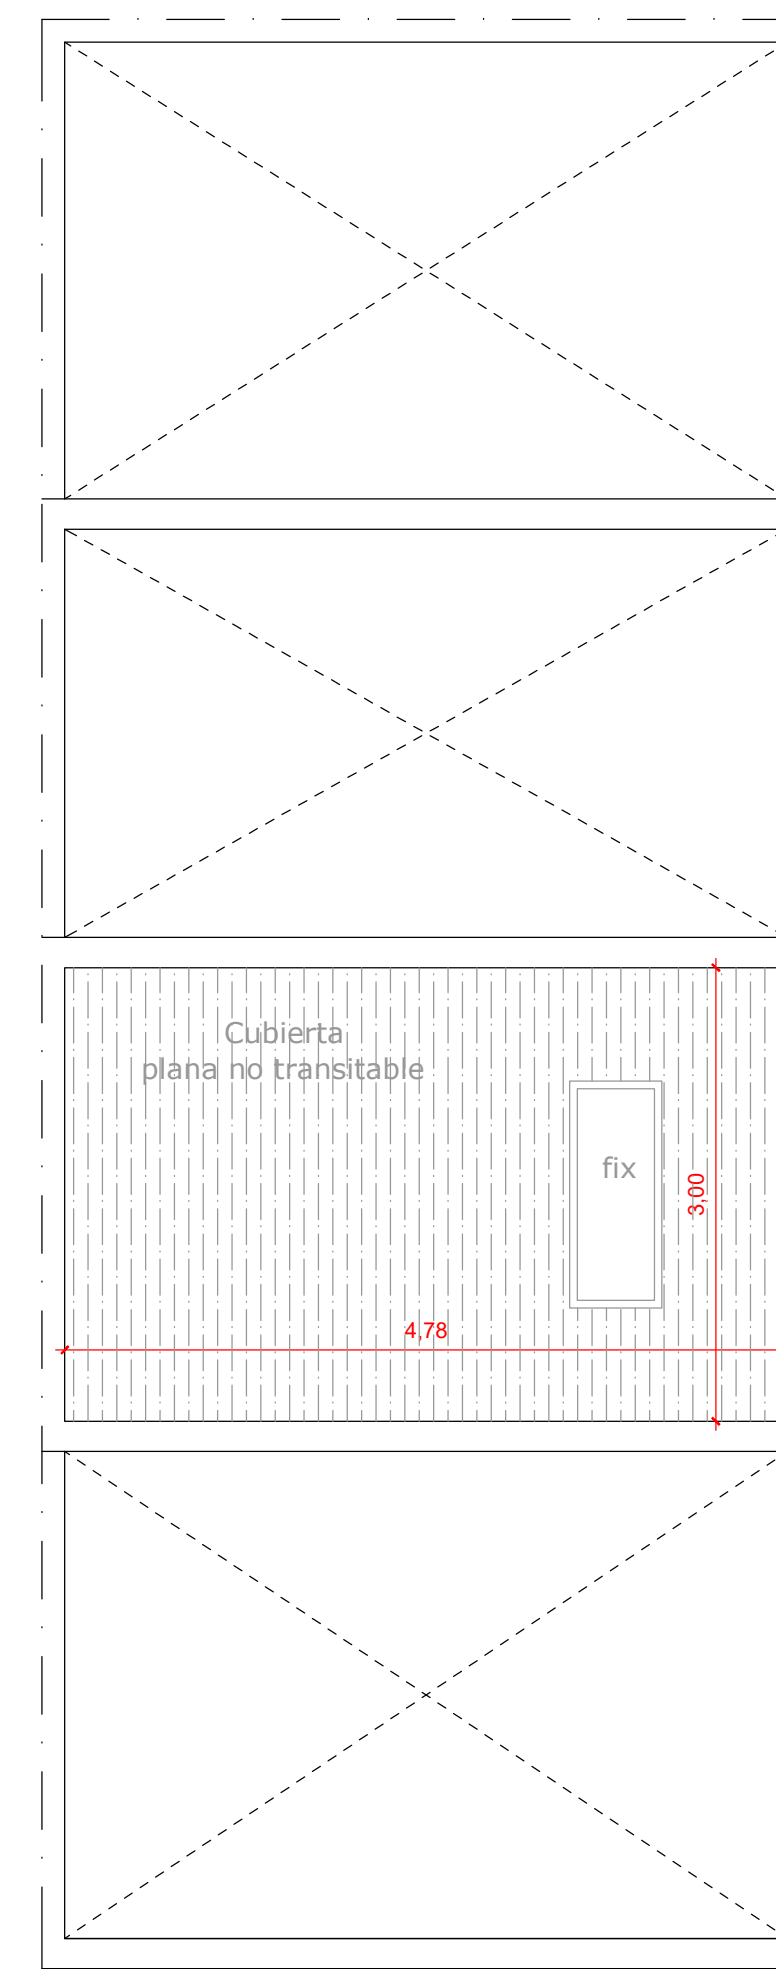

PLANTA BAJA estado reformado

PLANTA PRIMERA estado reformado

PLANTA SEGUNDA estado reformado

PLANTA BAJO CUBIERTA estado reformado

PLANTA CUBIERTA estado reformado

PROYECTO
BÁSICO Y DE EJECUCIÓN DE REFORMA DE VIVIENDA
UNIFAMILIAR ENTRE MEDIANERAS

Ciudadella de Menorca

PROMOTOR

Tipo de plano: PLANTAS ACOTADAS

Escala: 1/50

Fecha: 10/10/22

Nº Plano:
04.1