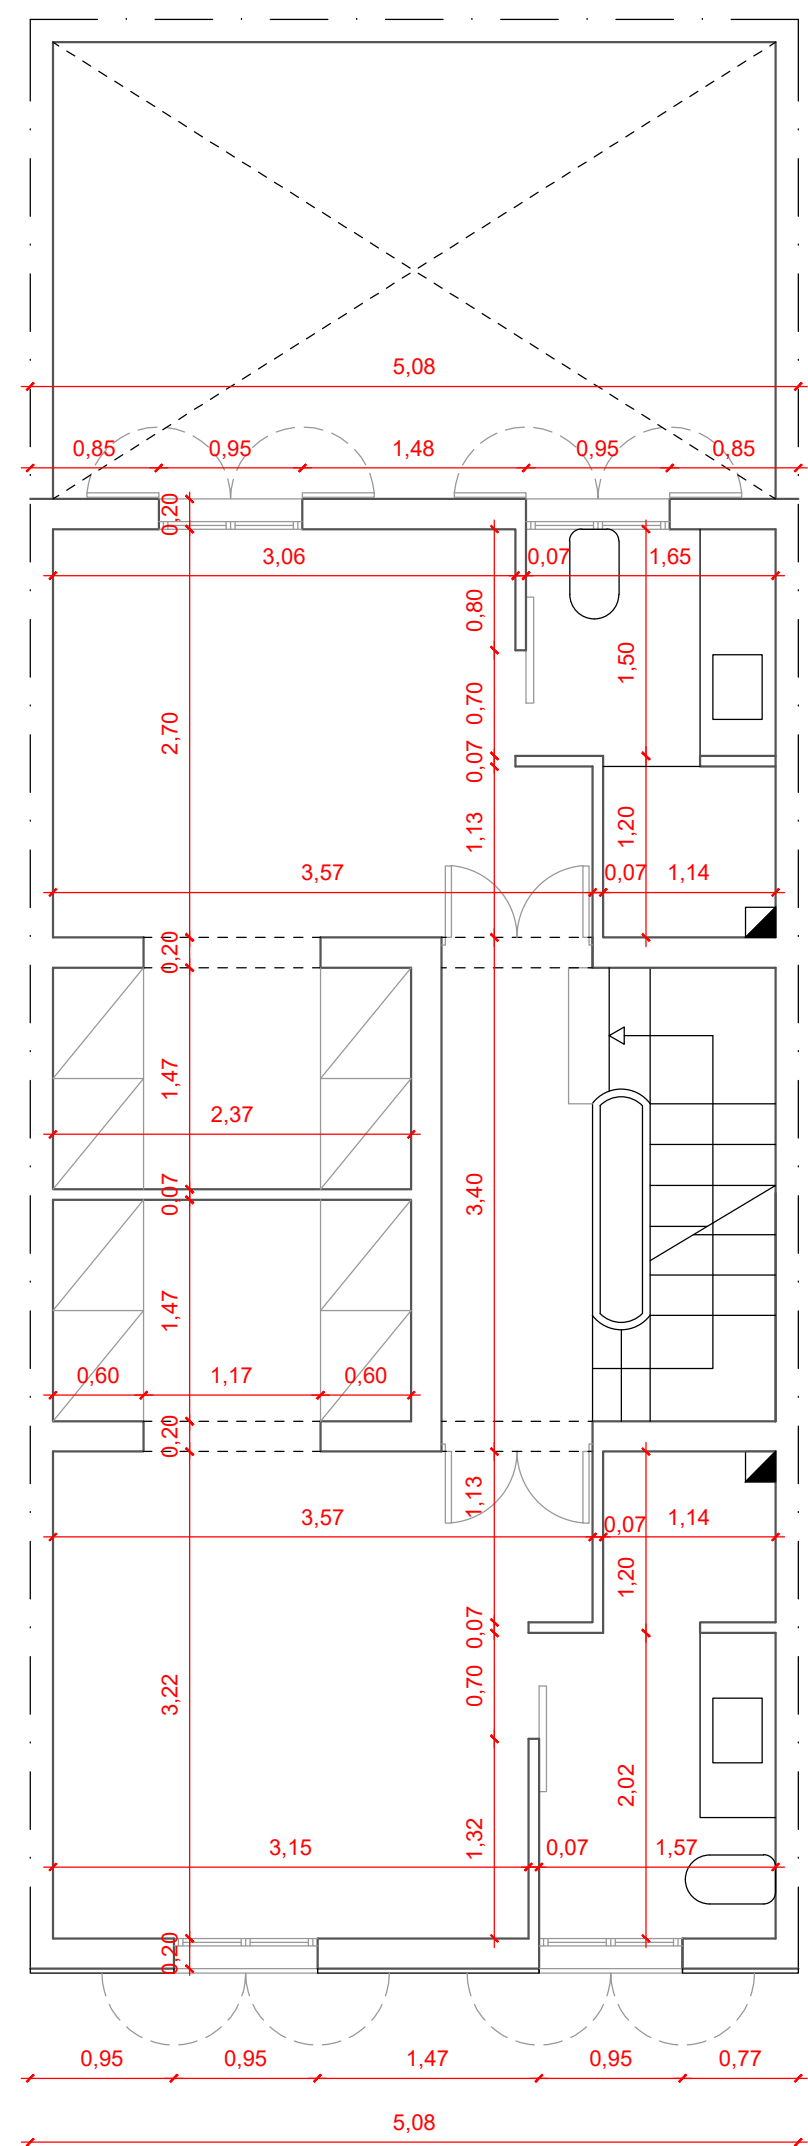

PLANTA BAJA estado reformado

PLANTA PRIMERA estado reformado

PLANTA SEGUNDA estado reformado

PLANTA BAJO CUBIERTA estado reformado

PLANTA CUBIERTA estado reformado

PROYECTO
BÁSICO Y DE EJECUCIÓN DE REFORMA DE VIVIENDA
UNIFAMILIAR ENTRE MEDIANERAS

Ciudadella de Menorca

PROMOTOR

Tipo de plano: PLANTAS ACOTADAS

Escala: 1/50

Fecha: 10/10/22

Nº Plano:
04.1