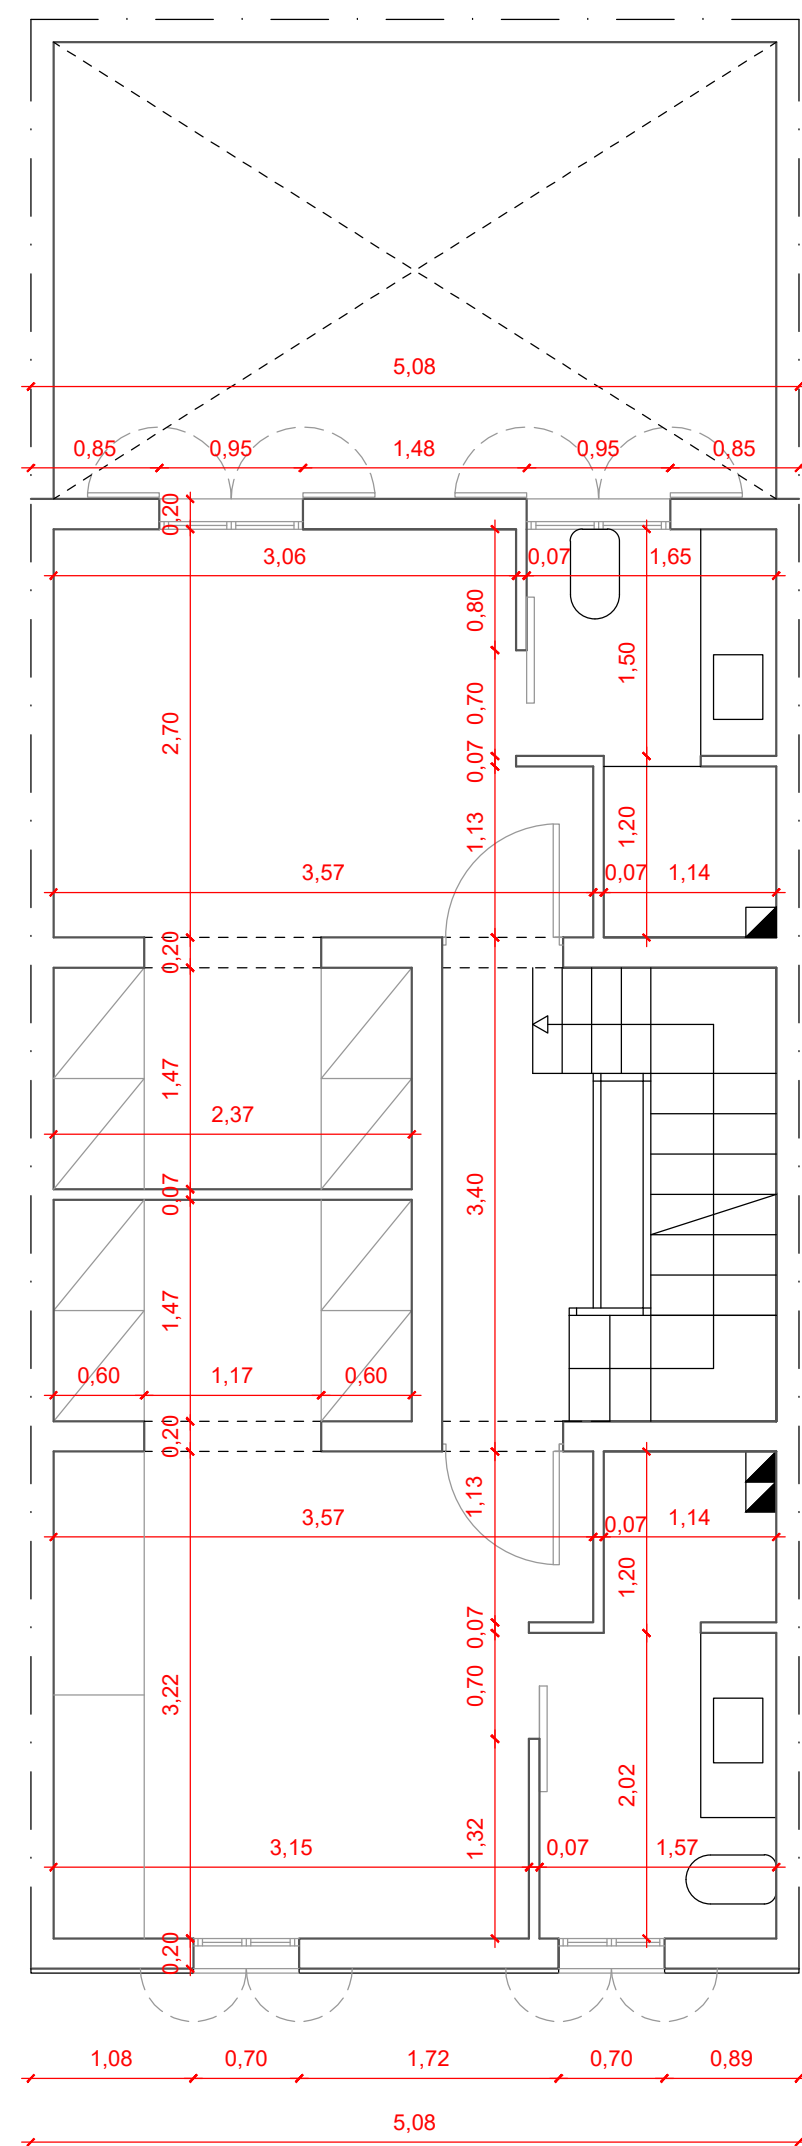

PLANTA BAJA estado reformado

PLANTA PRIMERA estado reformado

PLANTA SEGUNDA estado reformado

PLANTA BAJO CUBIERTA estado reformado

PLANTA CUBIERTA estado reformado

PROYECTO
BÁSICO Y DE EJECUCIÓN DE REFORMA DE VIVIENDA
UNIFAMILIAR ENTRE MEDIANERAS

Ciudadella de Menorca

PROMOTOR

Tipo de plano: PLANTAS ACOTADAS

Escala: 1/50

Fecha: 10/10/22

Nº Plano:
04.1