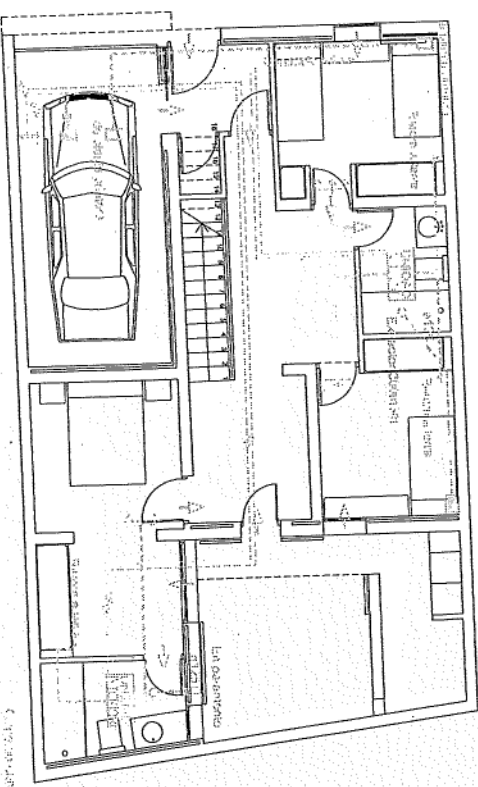

CLIMATITZACIÓ I RENOVACIÓ D'AIRE PLANTA BADALOT

SANEJAMENT PLANTA BADALOT

CLIMATITZACIÓ I RENOVACIÓ D'AIRE PLANTA ALTA

SANEJAMENT PLANTA ALTA

CLIMATITZACIÓ I RENOVACIÓ D'AIRE PLANTA BAIXA

SANEJAMENT PLANTA BAIXA

PLANTA ALTA FALS SOSTRE

PLANTA BAIXA FALS SOSTRE

- LEGENDA FALS SOSTRE**
- H= 2,60 m
 - H= 2,50 m
 - H= 2,30 m
- LEGENDA RECOLLIDA SELECTIVA DE RESIDUS**
- VIDRE
 - PAPER I CARTÓ
 - ENVASOS I PLÀSTICS