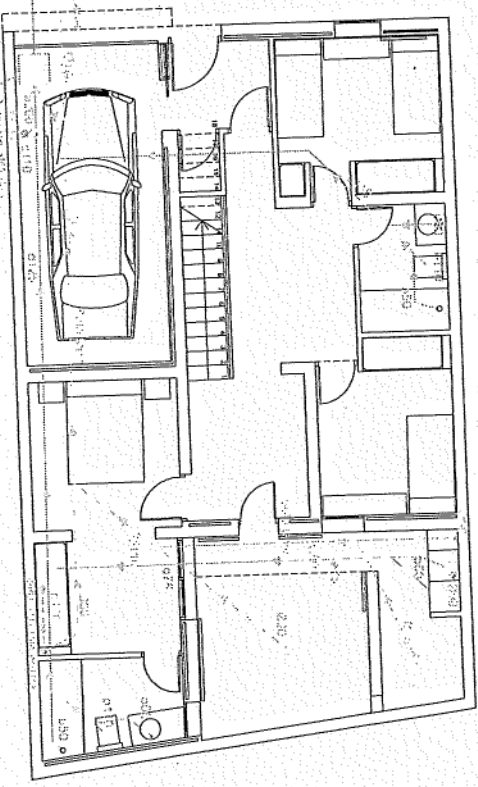

CLIMATITZACIÓ I RENOVACIÓ D'AIRE PLANTA BADALOT

SANEJAMENT PLANTA BADALOT

CLIMATITZACIÓ I RENOVACIÓ D'AIRE PLANTA ALTA

SANEJAMENT PLANTA ALTA

CLIMATITZACIÓ I RENOVACIÓ D'AIRE PLANTA BAIXA

SANEJAMENT PLANTA BAIXA

PLANTA ALTA FALS SOSTRE

PLANTA BAIXA FALS SOSTRE

- LEGENDA FALS SOSTRE**
- H= 2,60 m
 - H= 2,50 m
 - H= 2,30 m
- LEGENDA RECOLLIDA SELECTIVA DE RESIDUS**
- VIDRE
 - PAPER I CARTÓ
 - ENVASOS I PLÀSTICS