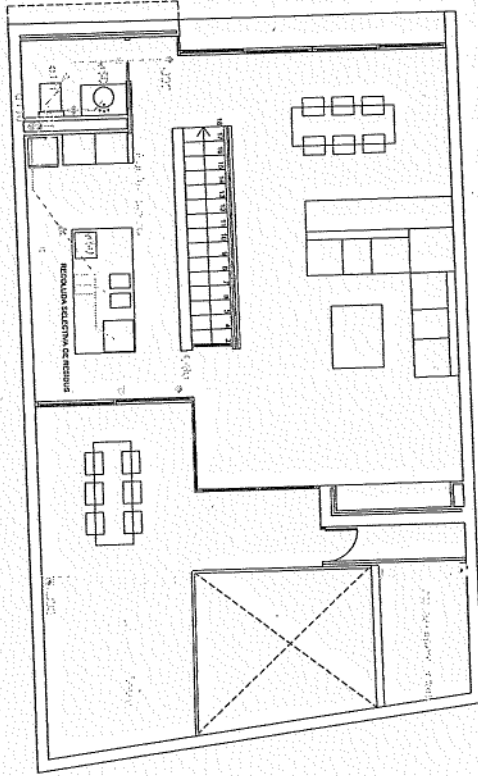

CLIMATITZACIÓ I RENOVACIÓ D'AIRE PLANTA BADALOT

SANEJAMENT PLANTA BADALOT

CLIMATITZACIÓ I RENOVACIÓ D'AIRE PLANTA ALTA

SANEJAMENT PLANTA ALTA

CLIMATITZACIÓ I RENOVACIÓ D'AIRE PLANTA BAIXA

SANEJAMENT PLANTA BAIXA

PLANTA ALTA FALS SOSTRE

PLANTA BAIXA FALS SOSTRE

- LEGENDA FALS SOSTRE**
- H= 2,60 m
 - H= 2,50 m
 - H= 2,30 m
- LEGENDA RECOLLIDA SELECTIVA DE RESIDUS**
- VIDRE
 - PAPER I CARTÓ
 - ENVASOS I PLÀSTICS