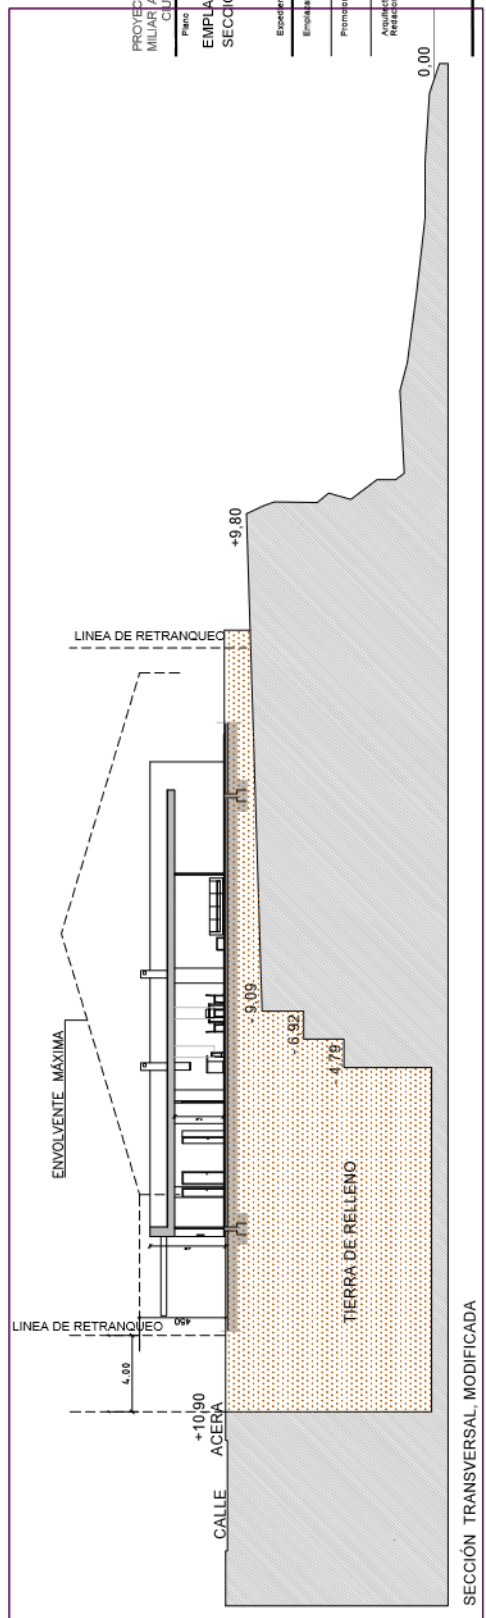

SUPERFICIE PARCELA.....1301.62m2

PROYECTO BÁSICO DE CONSTRUCCIÓN DE UNA VIVIENDA UNIFA-
MILIAR AISLADA CON PISCINA
CUTABELLA (MENORCA).

PLANO n° plano

EMPLAZAMIENTO GENERAL Y
SECCION VIVIENDA EN TERRENO MODIFICADO

B-6

Escala 1/200
Fecha Junio de 2022

Elaborante

Promotor

Aprobado
Firmado