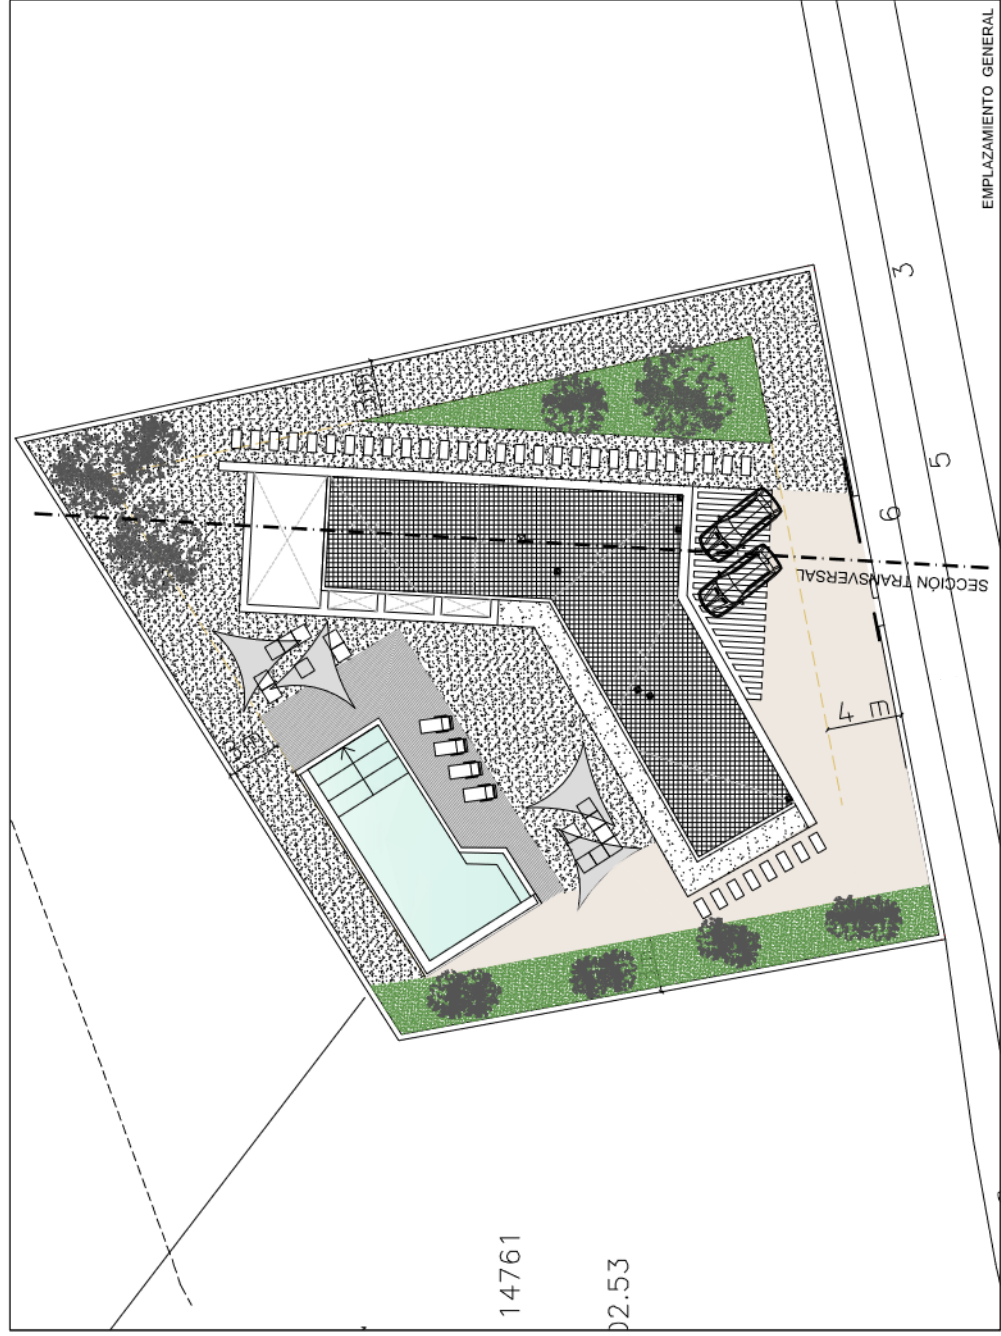

SUPERFICIE PARCELA.....1301.62m2

PROYECTO BÁSICO DE CONSTRUCCIÓN DE UNA VIVIENDA UNIFA-
MILIAR AISLADA CON PISCINA
CUTABELLA (MENORCA).

PLANO n° plano

EMPLAZAMIENTO GENERAL Y
SECCION VIVIENDA EN TERRENO MODIFICADO

B-6

Escala 1/200
Fecha Junio de 2022

Elaborante

Promotor

Aprobado
Firmado