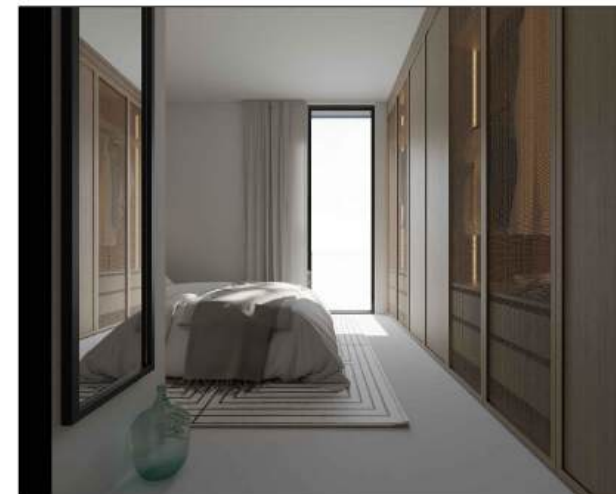

1 PRIMERA PLANTA
MEDIDAS APROXIMADAS

2 RENDER 1

3 RENDER 2

4 RENDER 3

La vivienda consta de tres dormitorios, dos de ellos comparten baño, uno con cama de matrimonio de 150cms y 2 de 180cms, y un dormitorio Máster con baño en suite y vestidor integrado

ESCALA
1 / 100