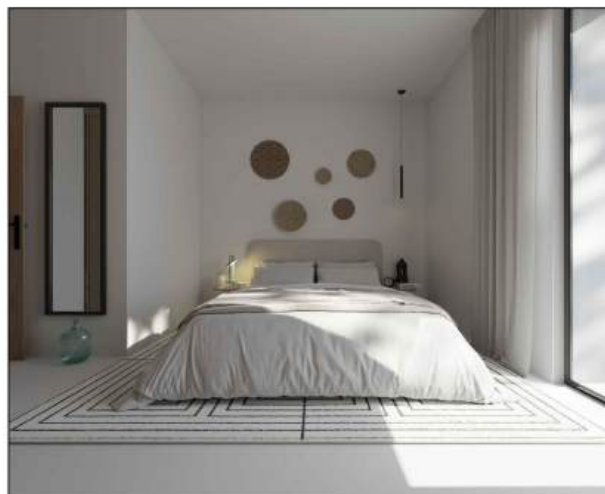

1 PLANTA BAJA
MEDIDAS APROXIMADAS

2 PRIMERA PLANTA
MEDIDAS APROXIMADAS

3 CUBIERTA
MEDIDAS APROXIMADAS

CUBIERTA
CAJA
DE
ESCALERA

ESCALA
1 / 100

1 PLANTA BAJA
MEDIDAS APROXIMADAS

2 RENDER 1

3 RENDER 2

4 RENDER 3

5 RENDER 4

6 RENDER 5

ESCALA
1 / 100

1 PRIMERA PLANTA
MEDIDAS APROXIMADAS

2 RENDER 1

3 RENDER 2

4 RENDER 3

La vivienda consta de tres dormitorios, dos de ellos comparten baño, uno con cama de matrimonio de 150cms y 2 de 180cms, y un dormitorio Máster con baño en suite y vestidor integrado

ESCALA
1 / 100