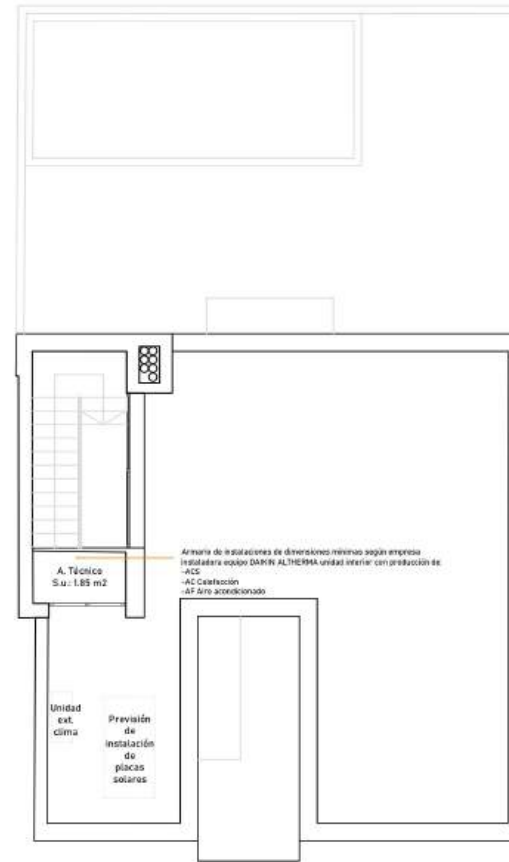

1 PLANTA BAJA
MEDIDAS APROXIMADAS

2 PRIMERA PLANTA
MEDIDAS APROXIMADAS

3 CUBIERTA
MEDIDAS APROXIMADAS

CUBIERTA
CAJA
DE
ESCALERA

ESCALA
1 / 100

1 PLANTA BAJA
MEDIDAS APROXIMADAS

2 RENDER 1

3 RENDER 2

4 RENDER 3

5 RENDER 4

6 RENDER 5

ESCALA
1 / 100

1 PRIMERA PLANTA
MEDIDAS APROXIMADAS

2 RENDER 1

3 RENDER 2

4 RENDER 3

La vivienda consta de tres dormitorios, dos de ellos comparten baño, uno con cama de matrimonio de 150cms y 2 de 180cms, y un dormitorio Máster con baño en suite y vestidor integrado

ESCALA
1 / 100