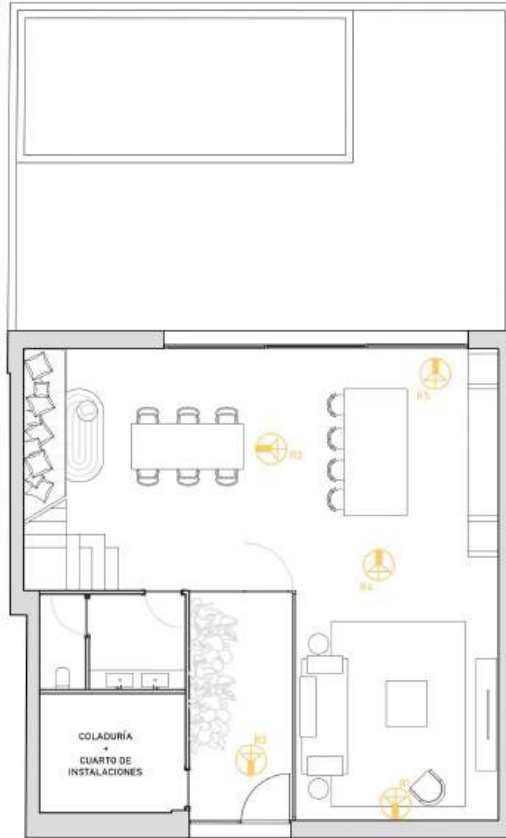

1 PLANTA BAJA
MEDIDAS APROXIMADAS

2 PRIMERA PLANTA
MEDIDAS APROXIMADAS

3 CUBIERTA
MEDIDAS APROXIMADAS

CUBIERTA
CAJA
DE
ESCALERA

ESCALA
1 / 100

1 PLANTA BAJA
MEDIDAS APROXIMADAS

2 RENDER 1

3 RENDER 2

4 RENDER 3

5 RENDER 4

6 RENDER 5

ESCALA
1 / 100

1 PRIMERA PLANTA
MEDIDAS APROXIMADAS

2 RENDER 1

3 RENDER 2

4 RENDER 3

La vivienda consta de tres dormitorios, dos de ellos comparten baño, uno con cama de matrimonio de 150cms y 2 de 180cms, y un dormitorio Máster con baño en suite y vestidor integrado

ESCALA
1 / 100