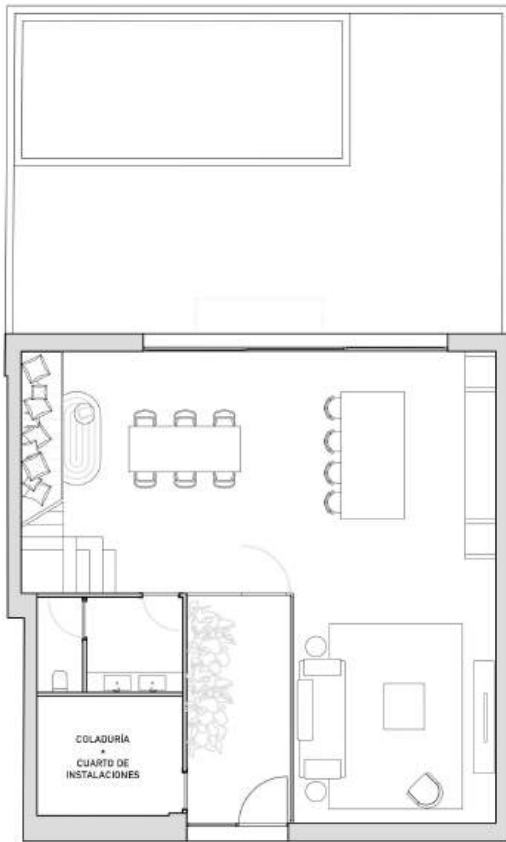

1 PLANTA BAJA
MEDIDAS APROXIMADAS

2 PRIMERA PLANTA
MEDIDAS APROXIMADAS

3 CUBIERTA
MEDIDAS APROXIMADAS

CUBIERTA
CAJA
DE
ESCALERA

ESCALA
1 / 100

1 PLANTA BAJA
MEDIDAS APROXIMADAS

2 RENDER 1

3 RENDER 2

4 RENDER 3

5 RENDER 4

6 RENDER 5

ESCALA
1 / 100

1 PRIMERA PLANTA
MEDIDAS APROXIMADAS

2 RENDER 1

3 RENDER 2

4 RENDER 3

La vivienda consta de tres dormitorios, dos de ellos comparten baño, uno con cama de matrimonio de 150cms y 2 de 180cms, y un dormitorio Máster con baño en suite y vestidor integrado

ESCALA
1 / 100