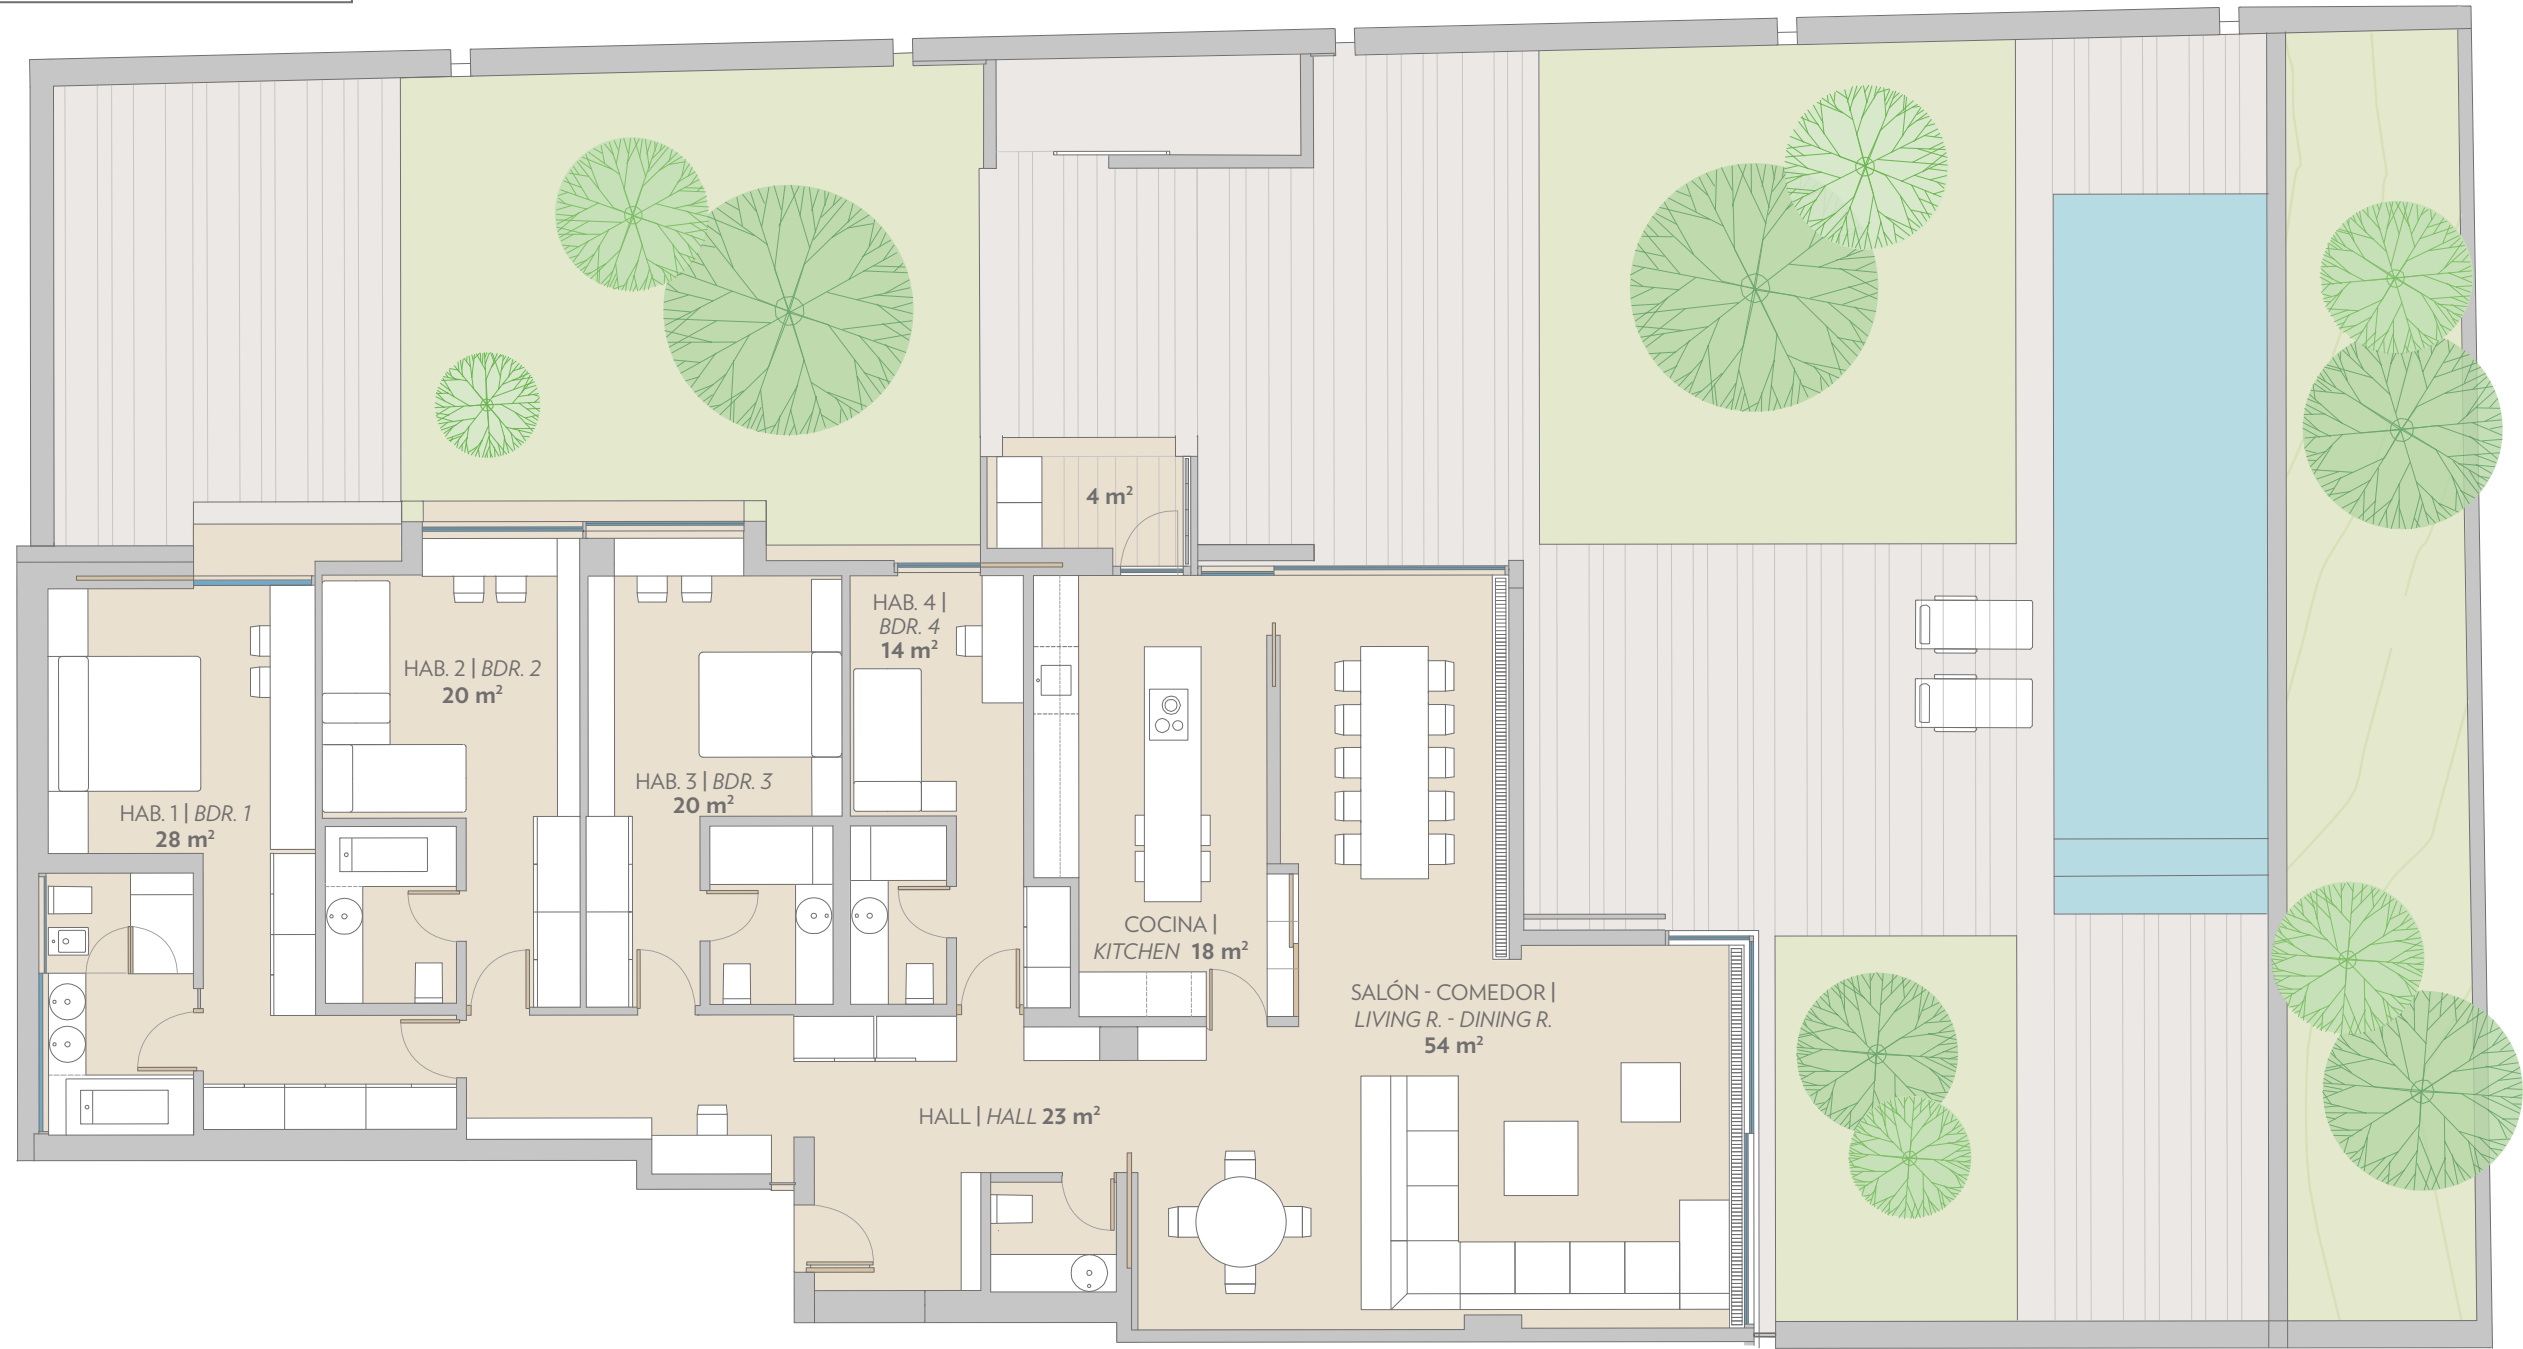

BLOQUE 4 | BLOCK 4

BAJO A | GROUND FLOOR A

Superficie vivienda <i>Built area</i>	213 m ²
Superficie total <i>Total area</i>	287 m ²
Jardín <i>Garden</i>	329 m ²