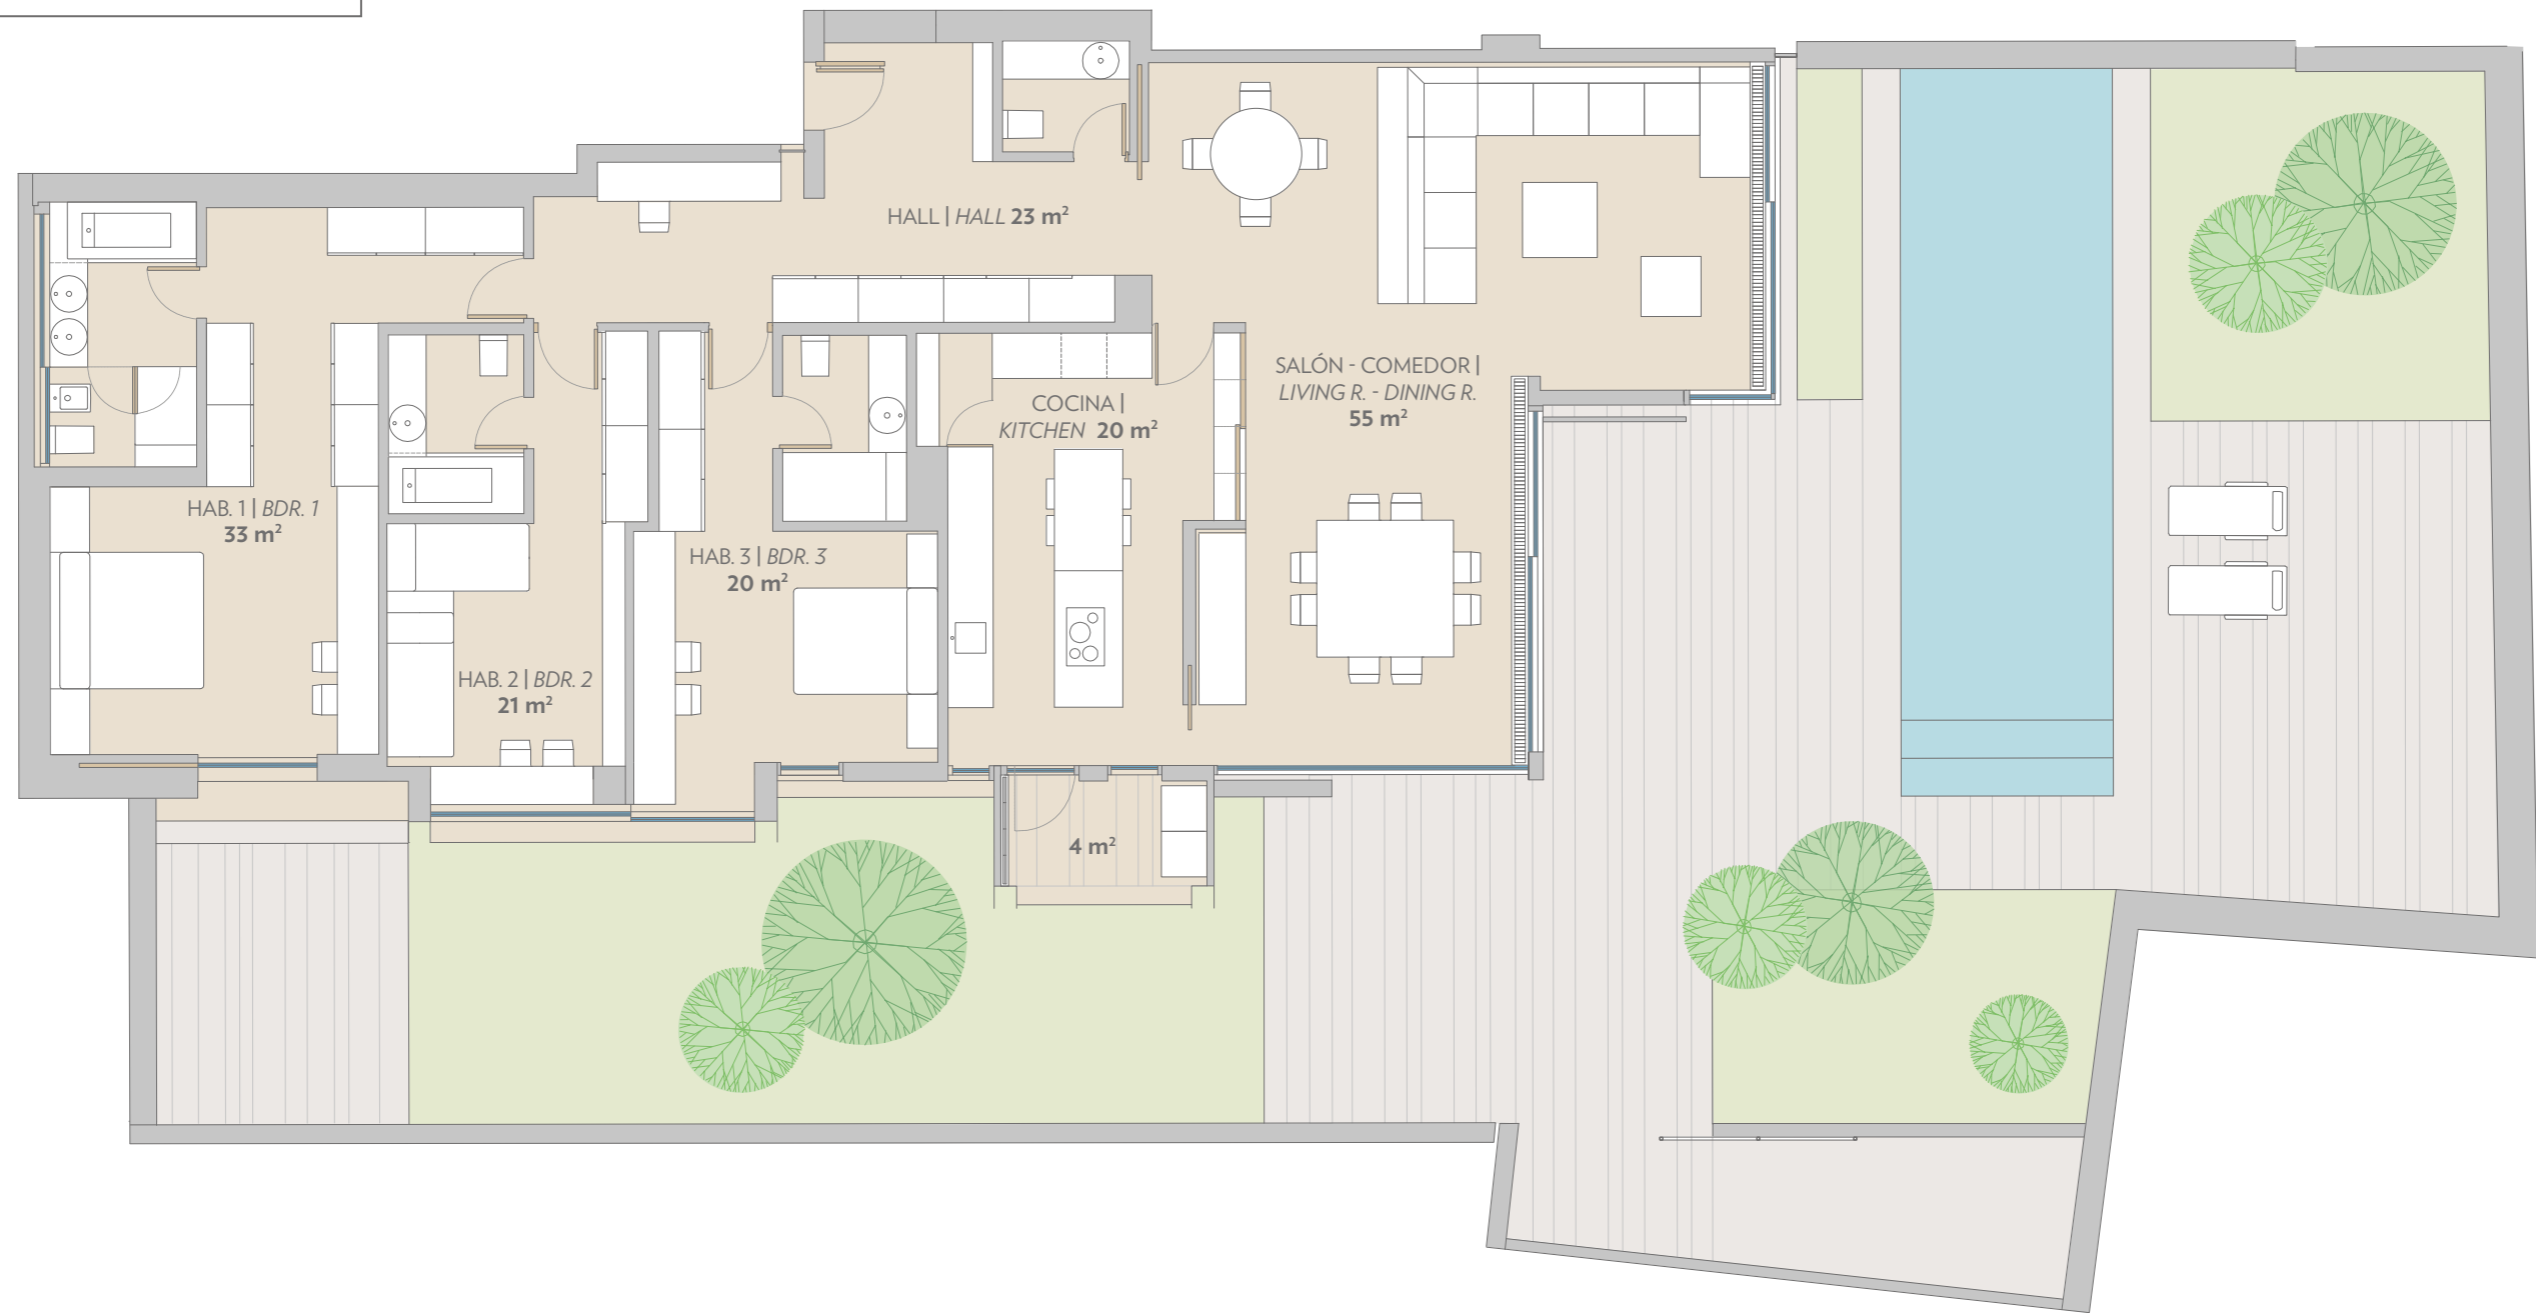

# BLOQUE 4 | BLOCK 4

## BAJO B | GROUND FLOOR B

Superficie vivienda   <i>Built area</i>	207 m <sup>2</sup>
Superficie total   <i>Total area</i>	267 m <sup>2</sup>
Jardín   <i>Garden</i>	245 m <sup>2</sup>