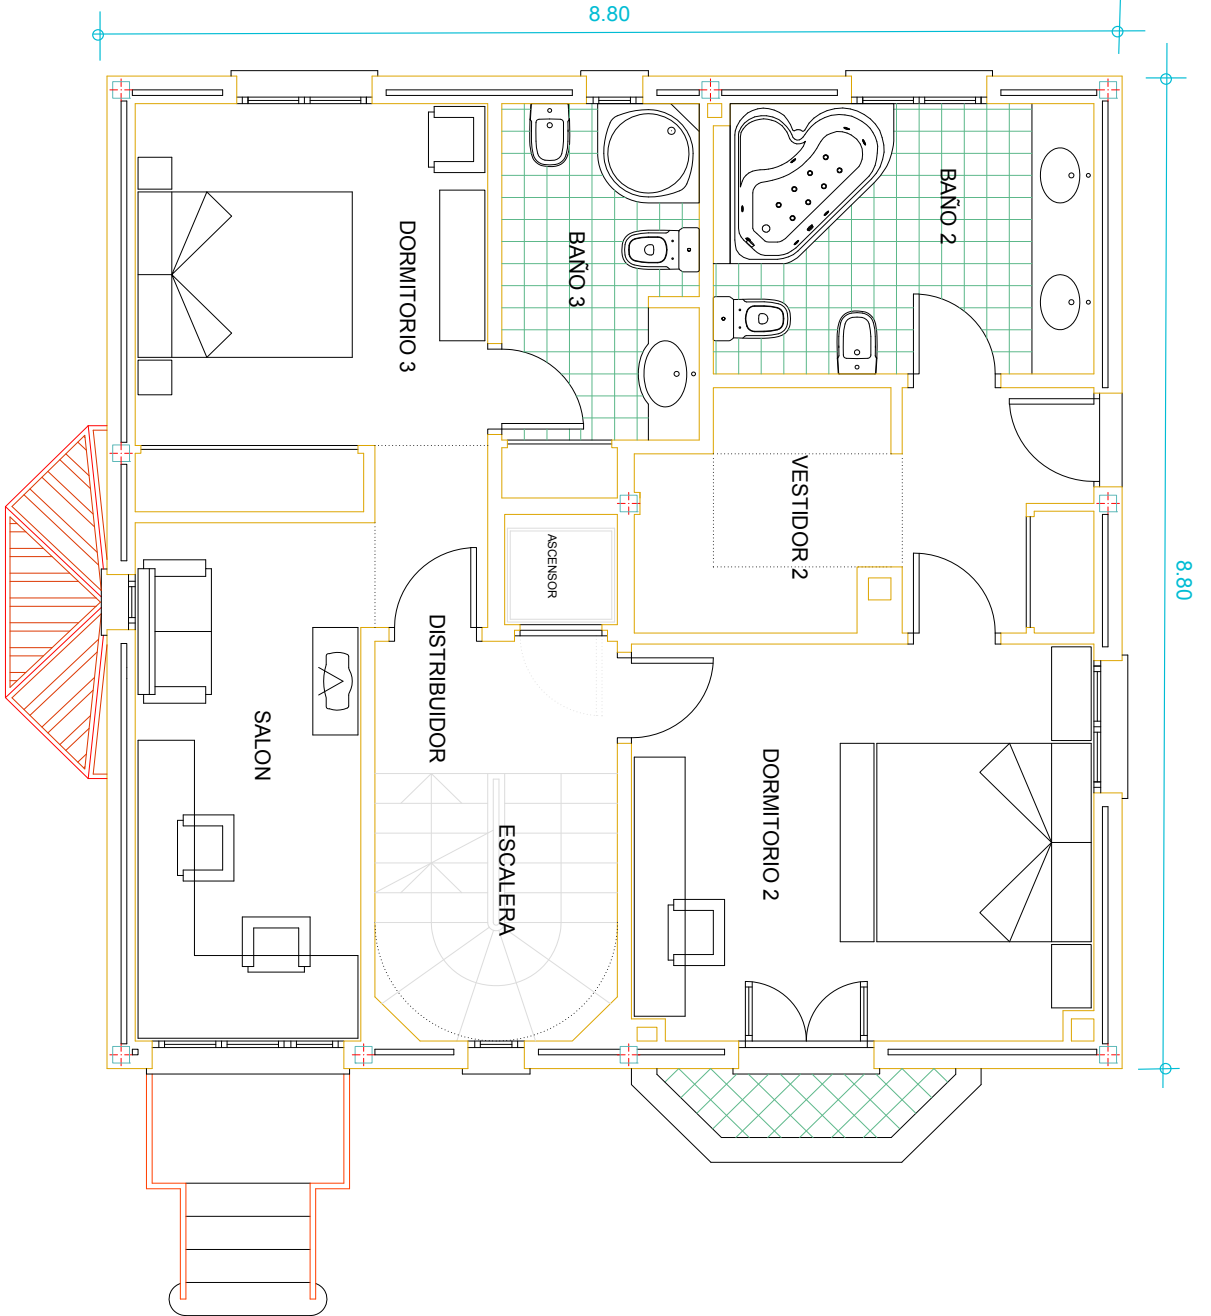

CALLE MAESTRO CHAPI 44 - MADRID

LINEA DE H = 1.50 M.

PLANTA BAJO CUBIERTA

LINEA DE H = 1.80 M.

Bajocubierta

CALLE MAESTRO CHAPI 44 - MADRID

PLANTA PRIMERA

Planta Primera

CALLE MAESTRO CHAPI 44 - MADRID

Planta baja

CALLE MAESTRO CHAPI 44 - MADRID

PLANTA SOTANO

Planta semisótano