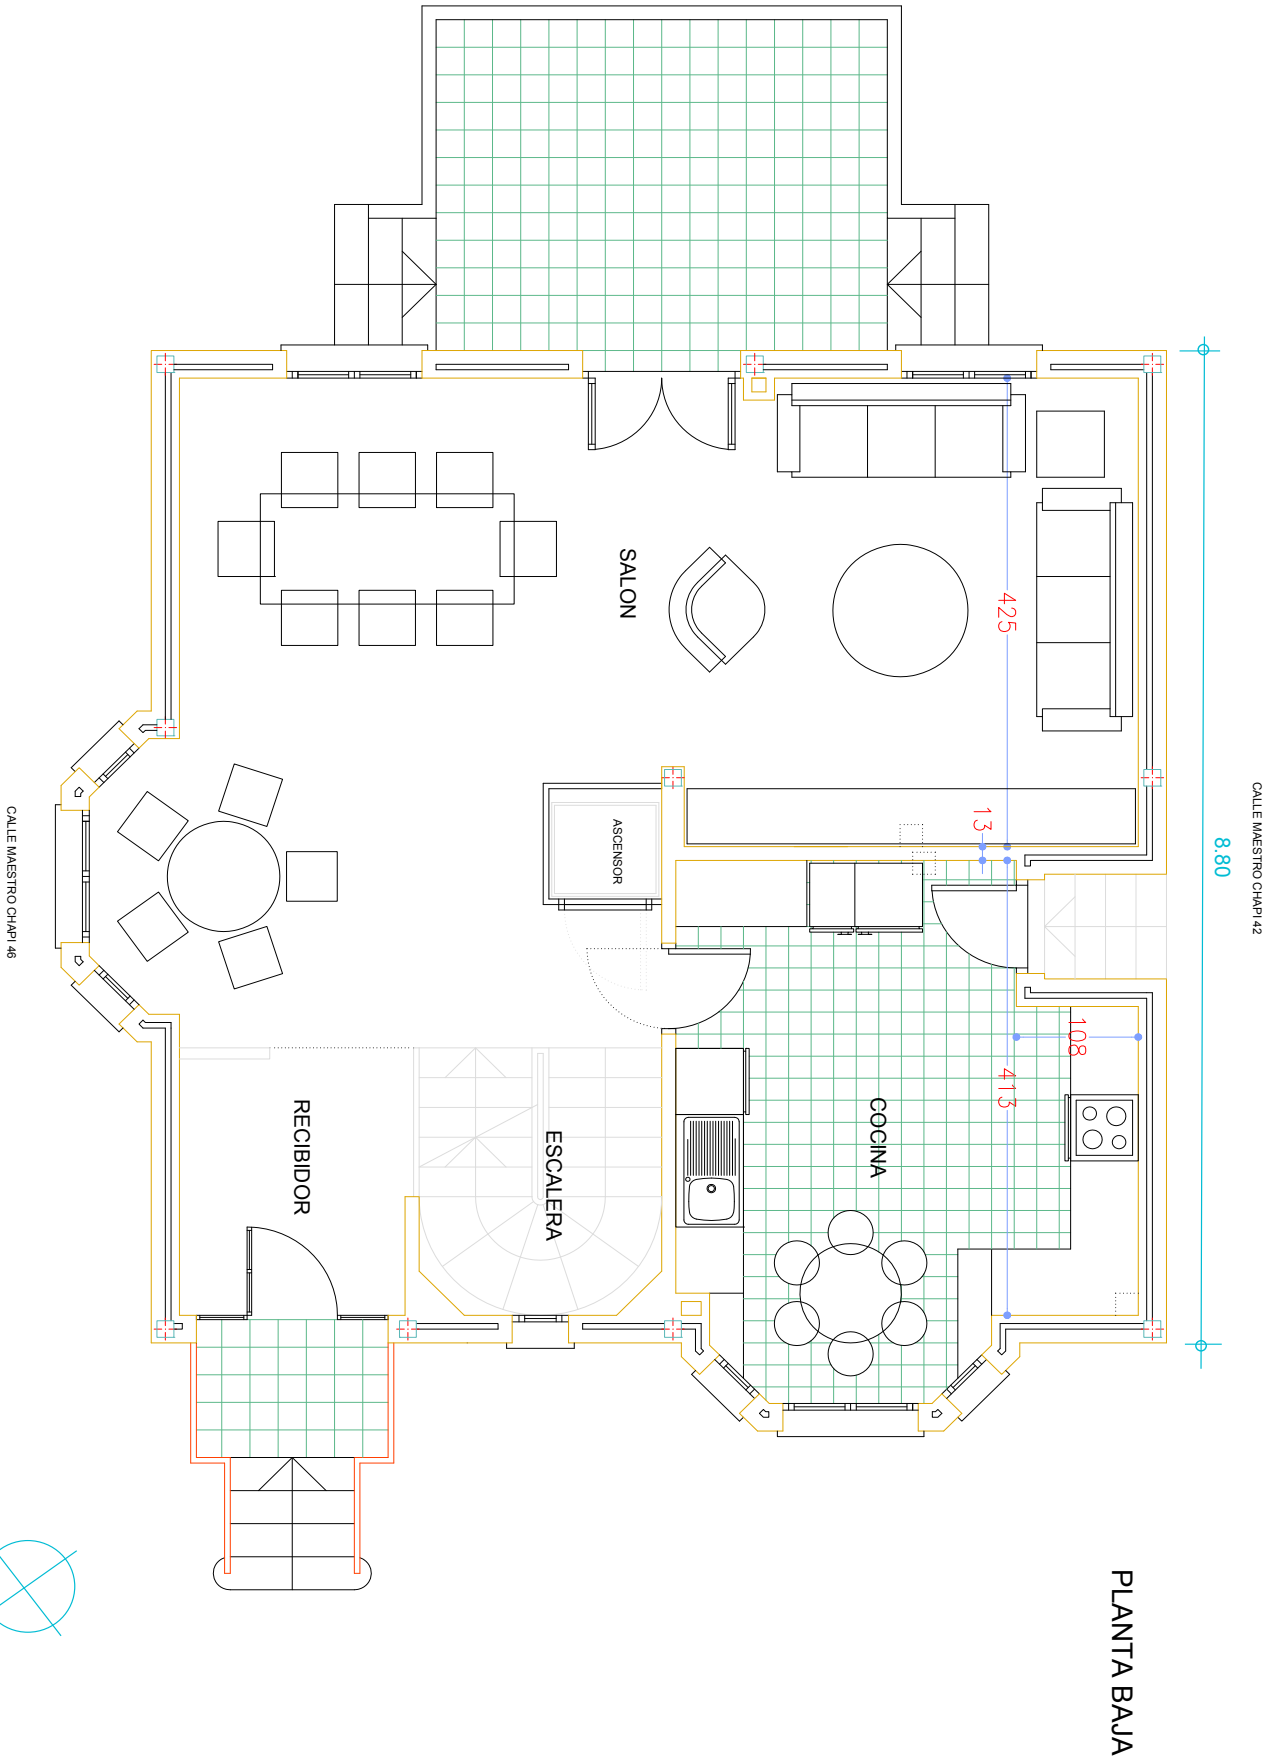

CALLE MAESTRO CHAPI 44 - MADRID

LINEA DE H = 1.50 M.

PLANTA BAJO CUBIERTA

LINEA DE H = 1.80 M.

Bajocubierta

CALLE MAESTRO CHAPI 44 - MADRID

PLANTA PRIMERA

Planta Primera

CALLE MAESTRO CHAPI 44 - MADRID

Planta baja

CALLE MAESTRO CHAPI 44 - MADRID

PLANTA SOTANO

Planta semisótano