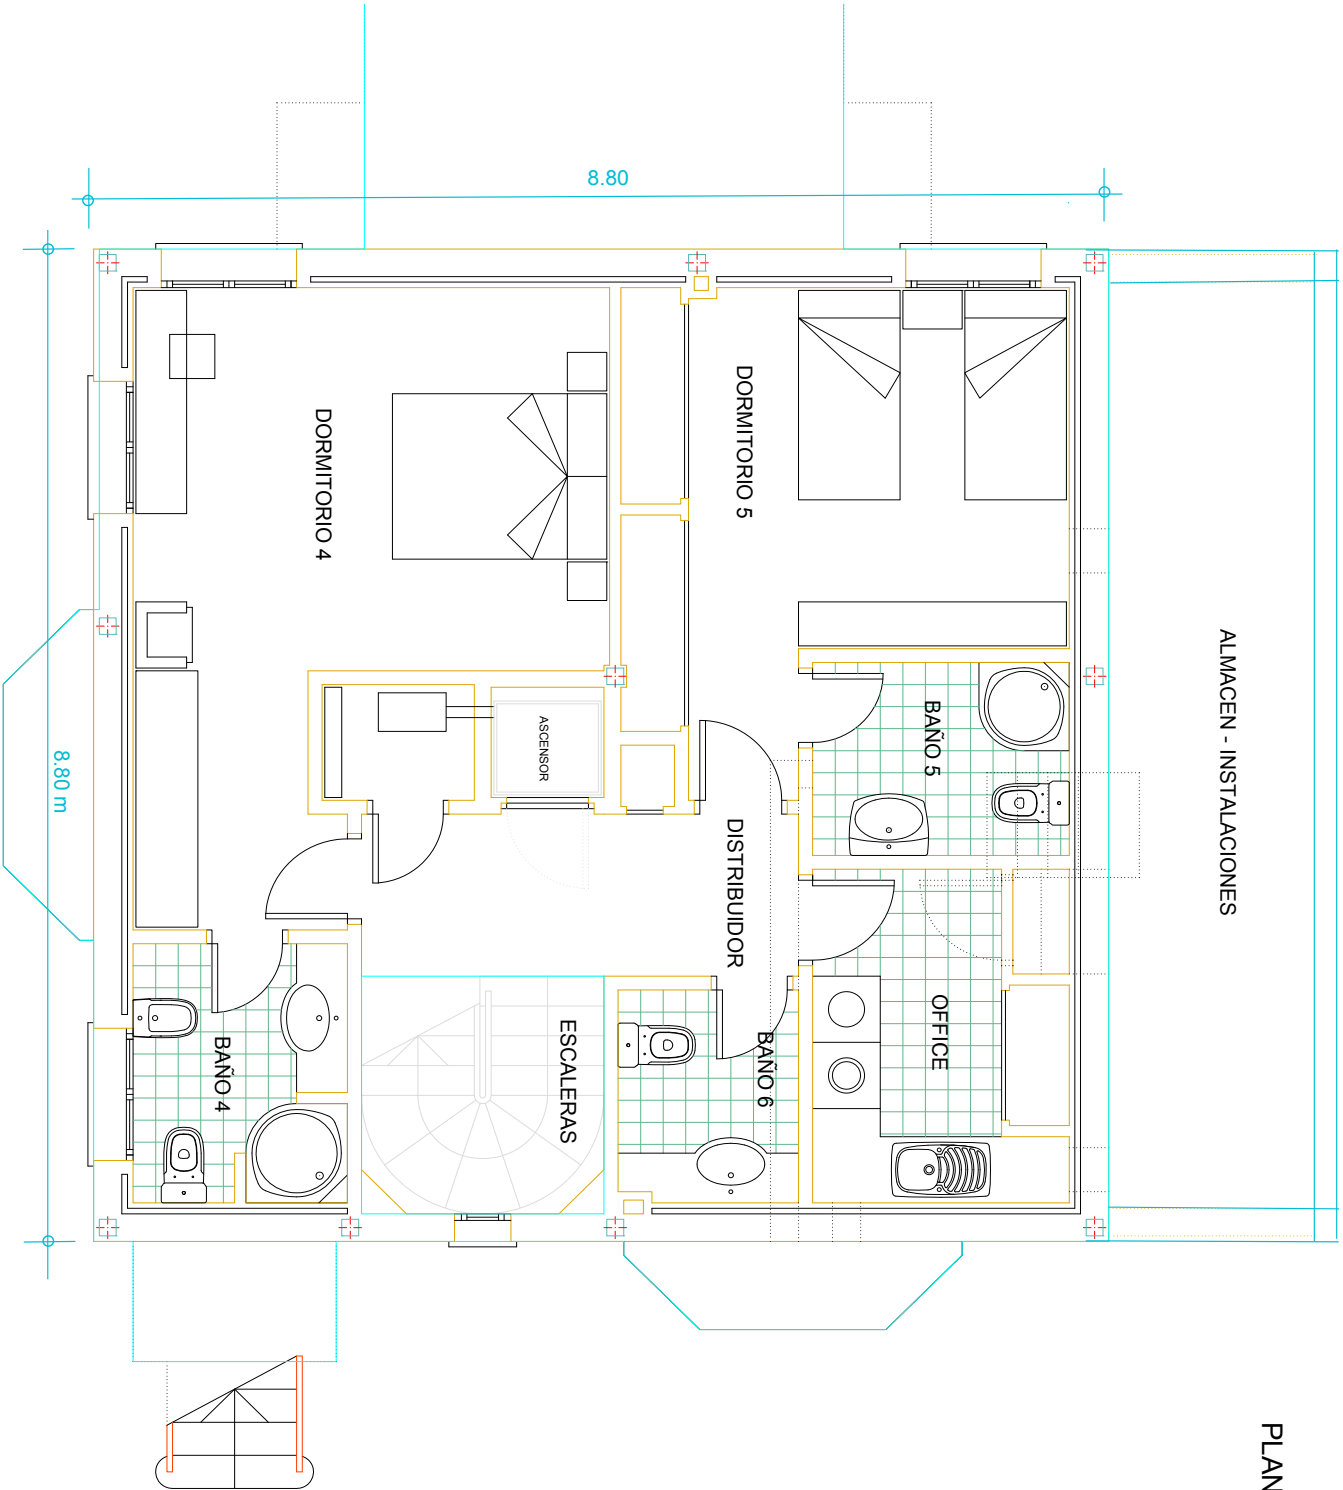

CALLE MAESTRO CHAPI 44 - MADRID

LINEA DE H = 1.50 M.

PLANTA BAJO CUBIERTA

LINEA DE H = 1.80 M.

Bajocubierta

CALLE MAESTRO CHAPI 44 - MADRID

PLANTA PRIMERA

Planta Primera

CALLE MAESTRO CHAPI 44 - MADRID

Planta baja

CALLE MAESTRO CHAPI 44 - MADRID

PLANTA SOTANO

Planta semisótano