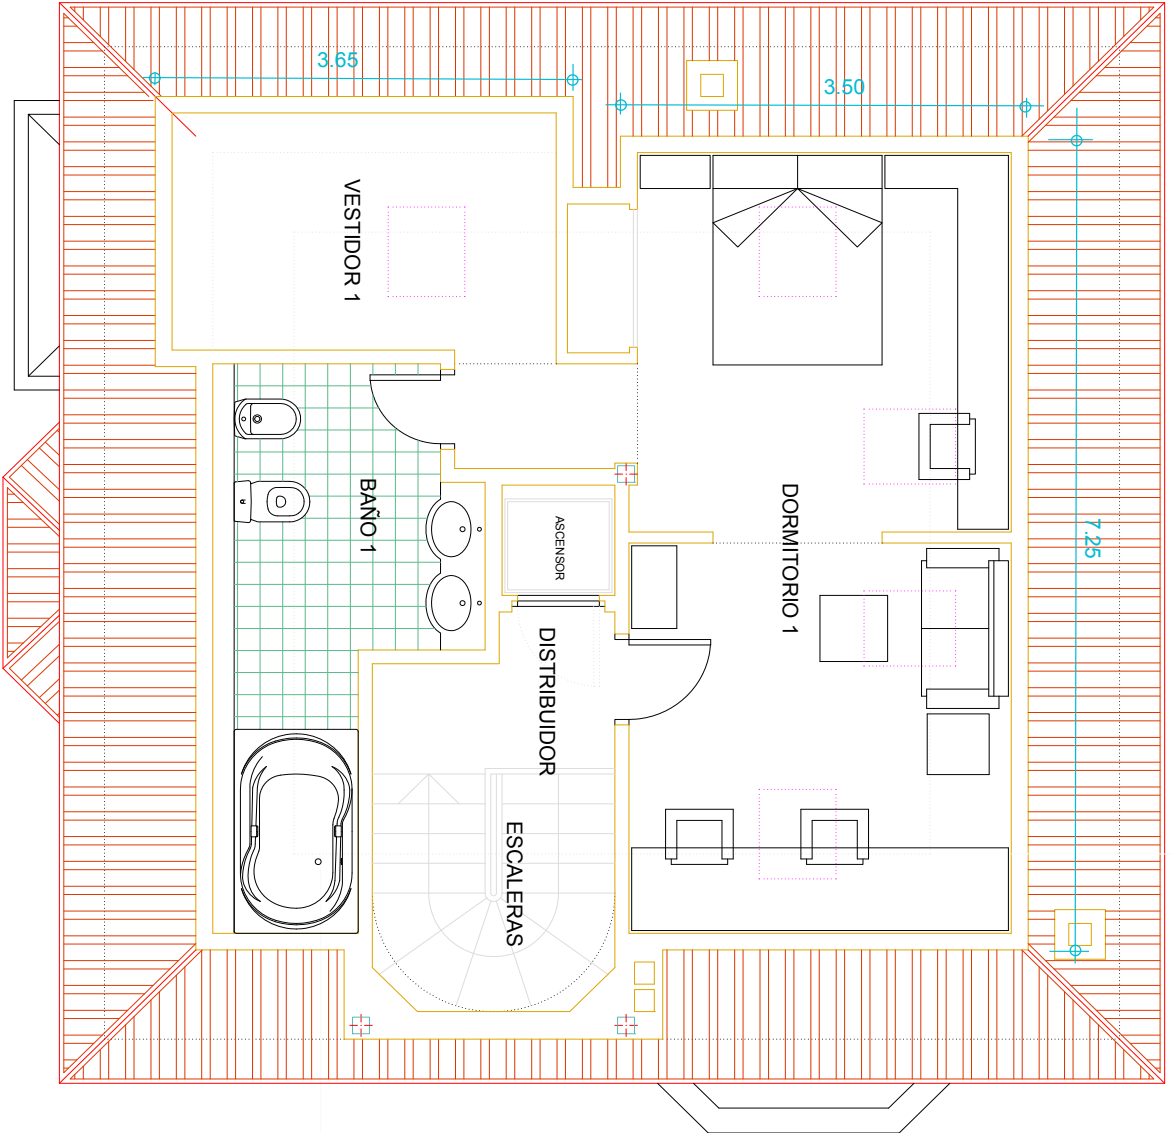

CALLE MAESTRO CHAPI 44 - MADRID

LINEA DE H = 1.50 M.

PLANTA BAJO CUBIERTA

LINEA DE H = 1.80 M.

Bajocubierta

CALLE MAESTRO CHAPI 44 - MADRID

PLANTA PRIMERA

Planta Primera

CALLE MAESTRO CHAPI 44 - MADRID

Planta baja

CALLE MAESTRO CHAPI 44 - MADRID

PLANTA SOTANO

Planta semisótano