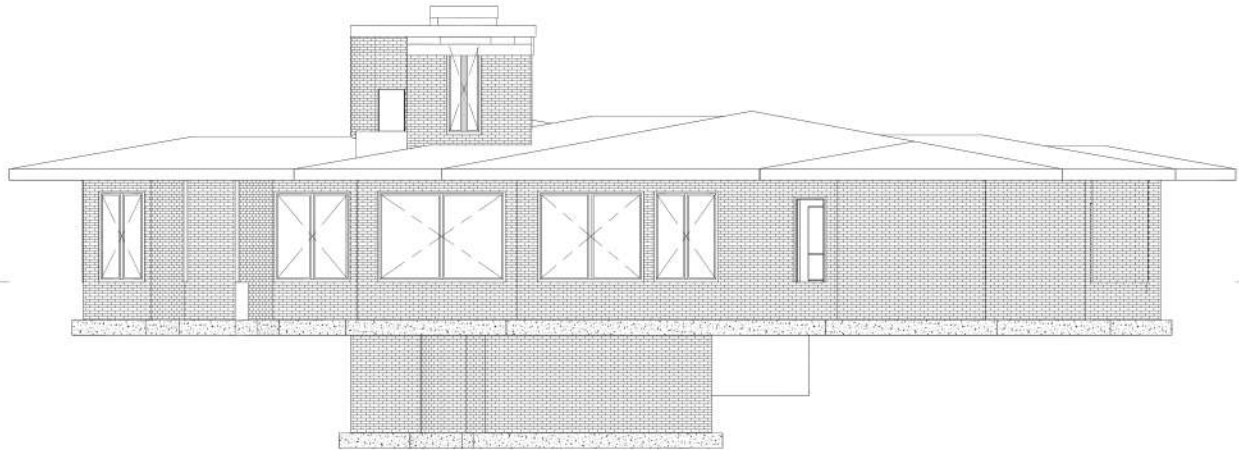

001 Eschichte Planta.schwarz
 2024.11.10

001 Eschichte Planta.schwarz
 2024.11.10

1. Estudio arquitecto
1/50

2. Estudio Planta
1/50

11.11.2020 A. P. 11.11.2020

14 Pavimento A. Pista auto
1/100

15 Pavimento A. Pista auto
1/100

14 Proiect A.P. 200
100% planșă

1.1. Projeto A. Alameda
2017

1. Prospetto A. Alinari 1927. 10

1. Projekt A. Szekely 2018

1. Проект А.А.А.А.А.А.А.
2021. 2.

1.1. Projeto A Secção 1
10/07/10

1.1. Progetto A Sezione 3
Data: 11/01/2011