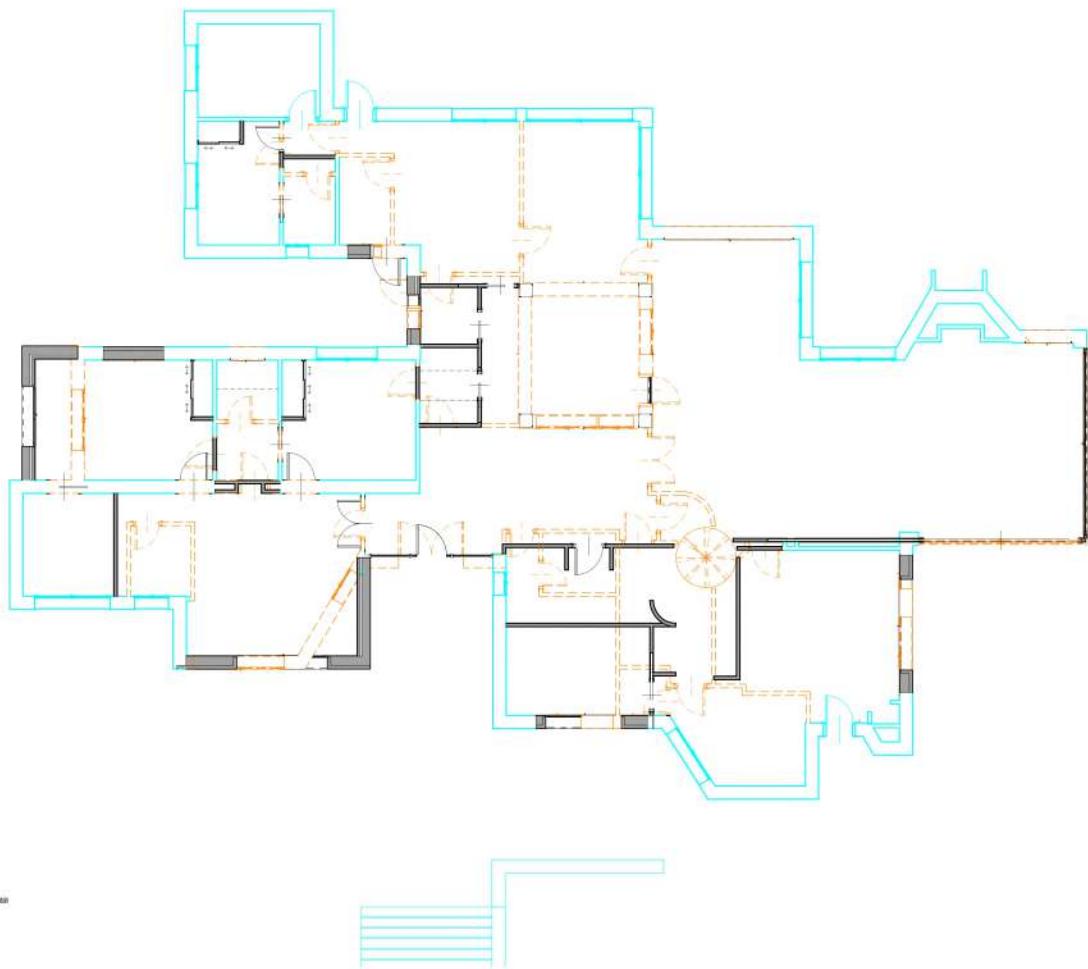

001 Eschichte Planta.schwarz
 2024.11.10

001 Eschichte Planta.schwarz
 2024.11.10

1. Estudio arquitecto
1/50

2. Estudio Planta
1/50

11.11.2020 A. P. 11.11.2020

14 Pavimento A. Pista auto
1/100

15 Pavimento A. Pista auto
1/100

14 Proiect A.P. 200
100% planșă

1.1. Projeto A. Alameda
2017

1. Prospetto A. Alinari 1927. 10

1. Projekt A. Szekely 2018

1. Проект А.А.А.А.А.А.А.
2021. 2.

1.1. Projeto A Secção 1
10/07/10

1.1. Progetto A Sezione 3
Data: 11/01/2011