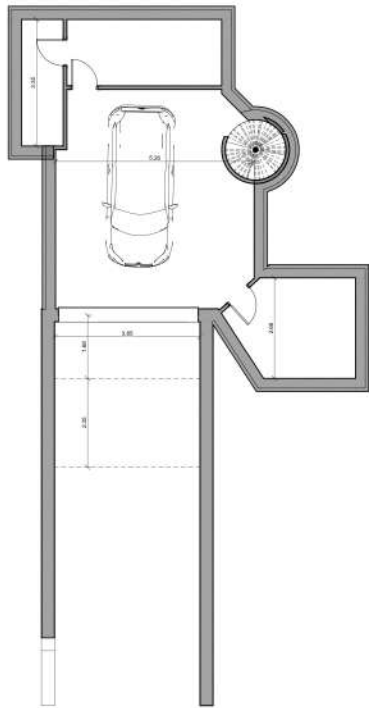

001 Eschichte Planta.schwarz
 2024.11.10

001 Eschichte Planta.schwarz
 2024.11.10

1. Estudio arquitecto
1/50

2. Estudio Planta
1/50

11.11.2020 A. P. 11.11.2020

14 Pavimento A. Pista auto
1/100

15 Pavimento A. Pista auto
1/100

14 Proiect A.P. 200
100% planșă

1.1. Projeto A. Alameda
2017

1. Prospetto A. Alinari 1927. 10

1. Projekt A. Szekely 2018

1. Проект А.А.А.А.А.А.А.
2021. 2.

1.1. Projeto A Secção 1
10/07/10

1.1. Progetto A Sezione 3
Data: 11/01/2011