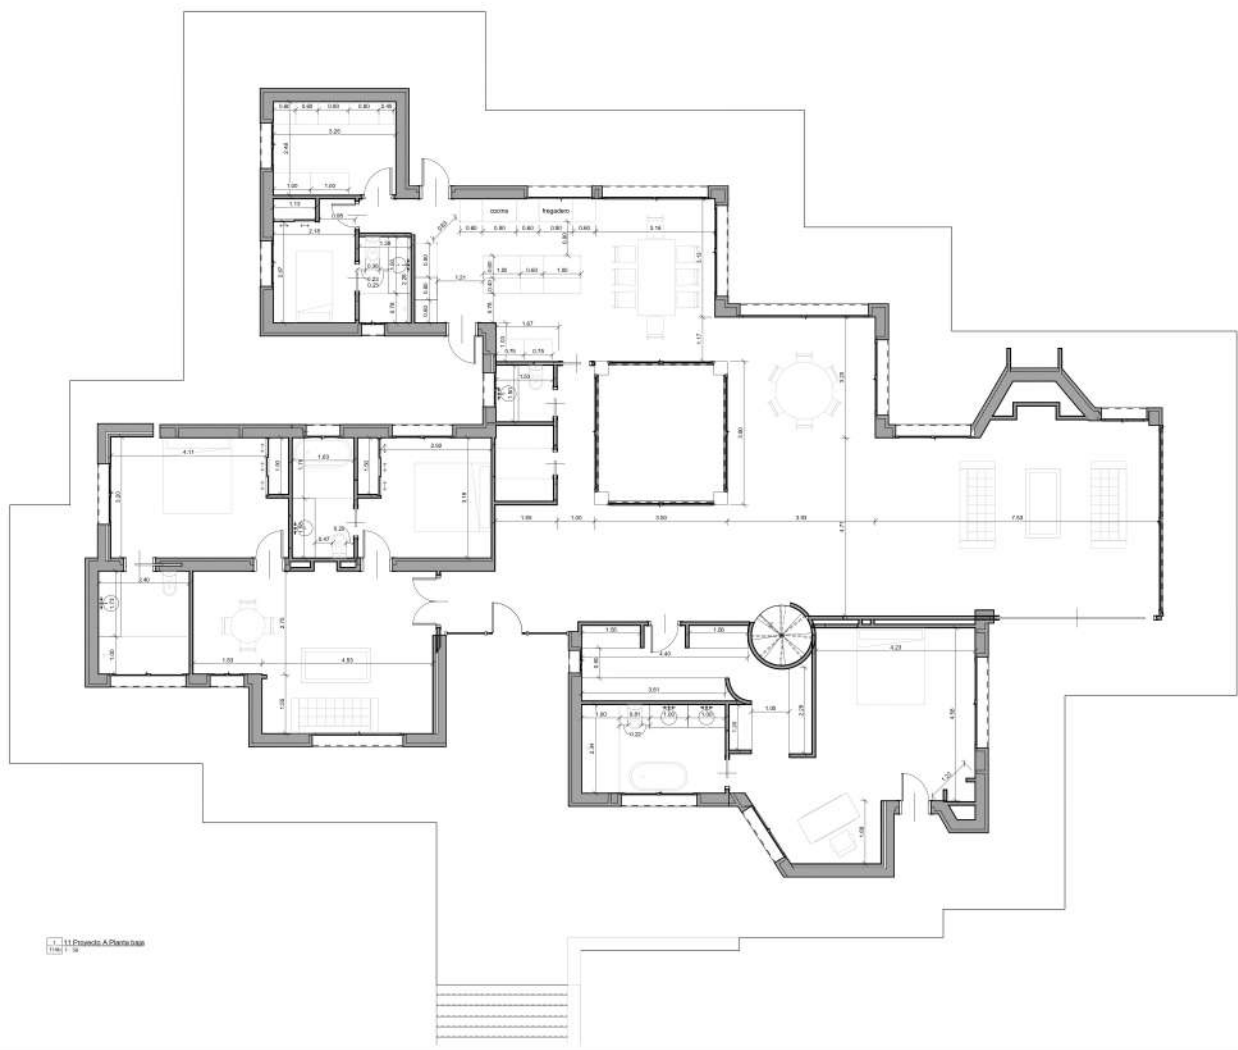

001 Eschichte Planta.schwarz
 2024.11.10

001 Eschichte Planta.schwarz
 2024.11.10

1. Estudio arquitecto
1/50

2. Estudio Planta
1/50

11.11.2020 A. P. 11.11.2020

14 Pavimento A. Pista auto
1/100

15 Pavimento A. Pista auto
1/100

14 Proiect A.P. 200
100% planșă

1.1. Projeto A. Alameda
2017

1. Prospetto A. Alinari 1927. 10

1. Projekt A. Szekely 2018

1. Проект А.А.А.А.А.А.А.
2021. 2.

1.1. Projeto A Secção 1
10/07/10

1.1. Progetto A Sezione 3
Data: 11/01/2011