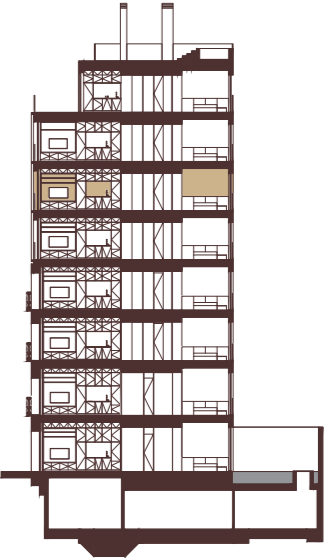

PLANTA 5 / VIVIENDA B

C/ Santa Engracia

Especificaciones Técnicas

Dormitorio: 1 Baño: 1
 Salón: 1

Superficies (M2)

Construida: 40.33
 Construida + ZZCC: 61.44
 Total: 61.44

By: