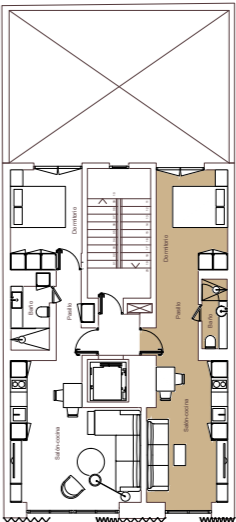

PLANTA 5 / VIVIENDA B

C/ Santa Engracia

Especificaciones Técnicas

Dormitorio: 1 Baño: 1
 Salón: 1

Superficies (M2)

Construida: 40.33
 Construida + ZZCC: 61.44
 Total: 61.44

By: