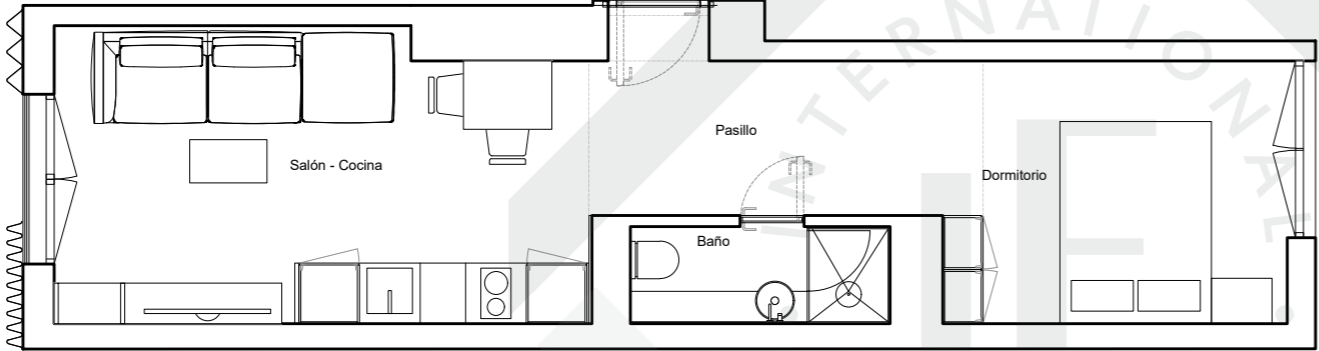

PLANTA 5 / VIVIENDA B

C/ Santa Engracia

Especificaciones Técnicas

Dormitorio: 1 Baño: 1
 Salón: 1

Superficies (M2)

Construida: 40.33
 Construida + ZZCC: 61.44
 Total: 61.44

By: