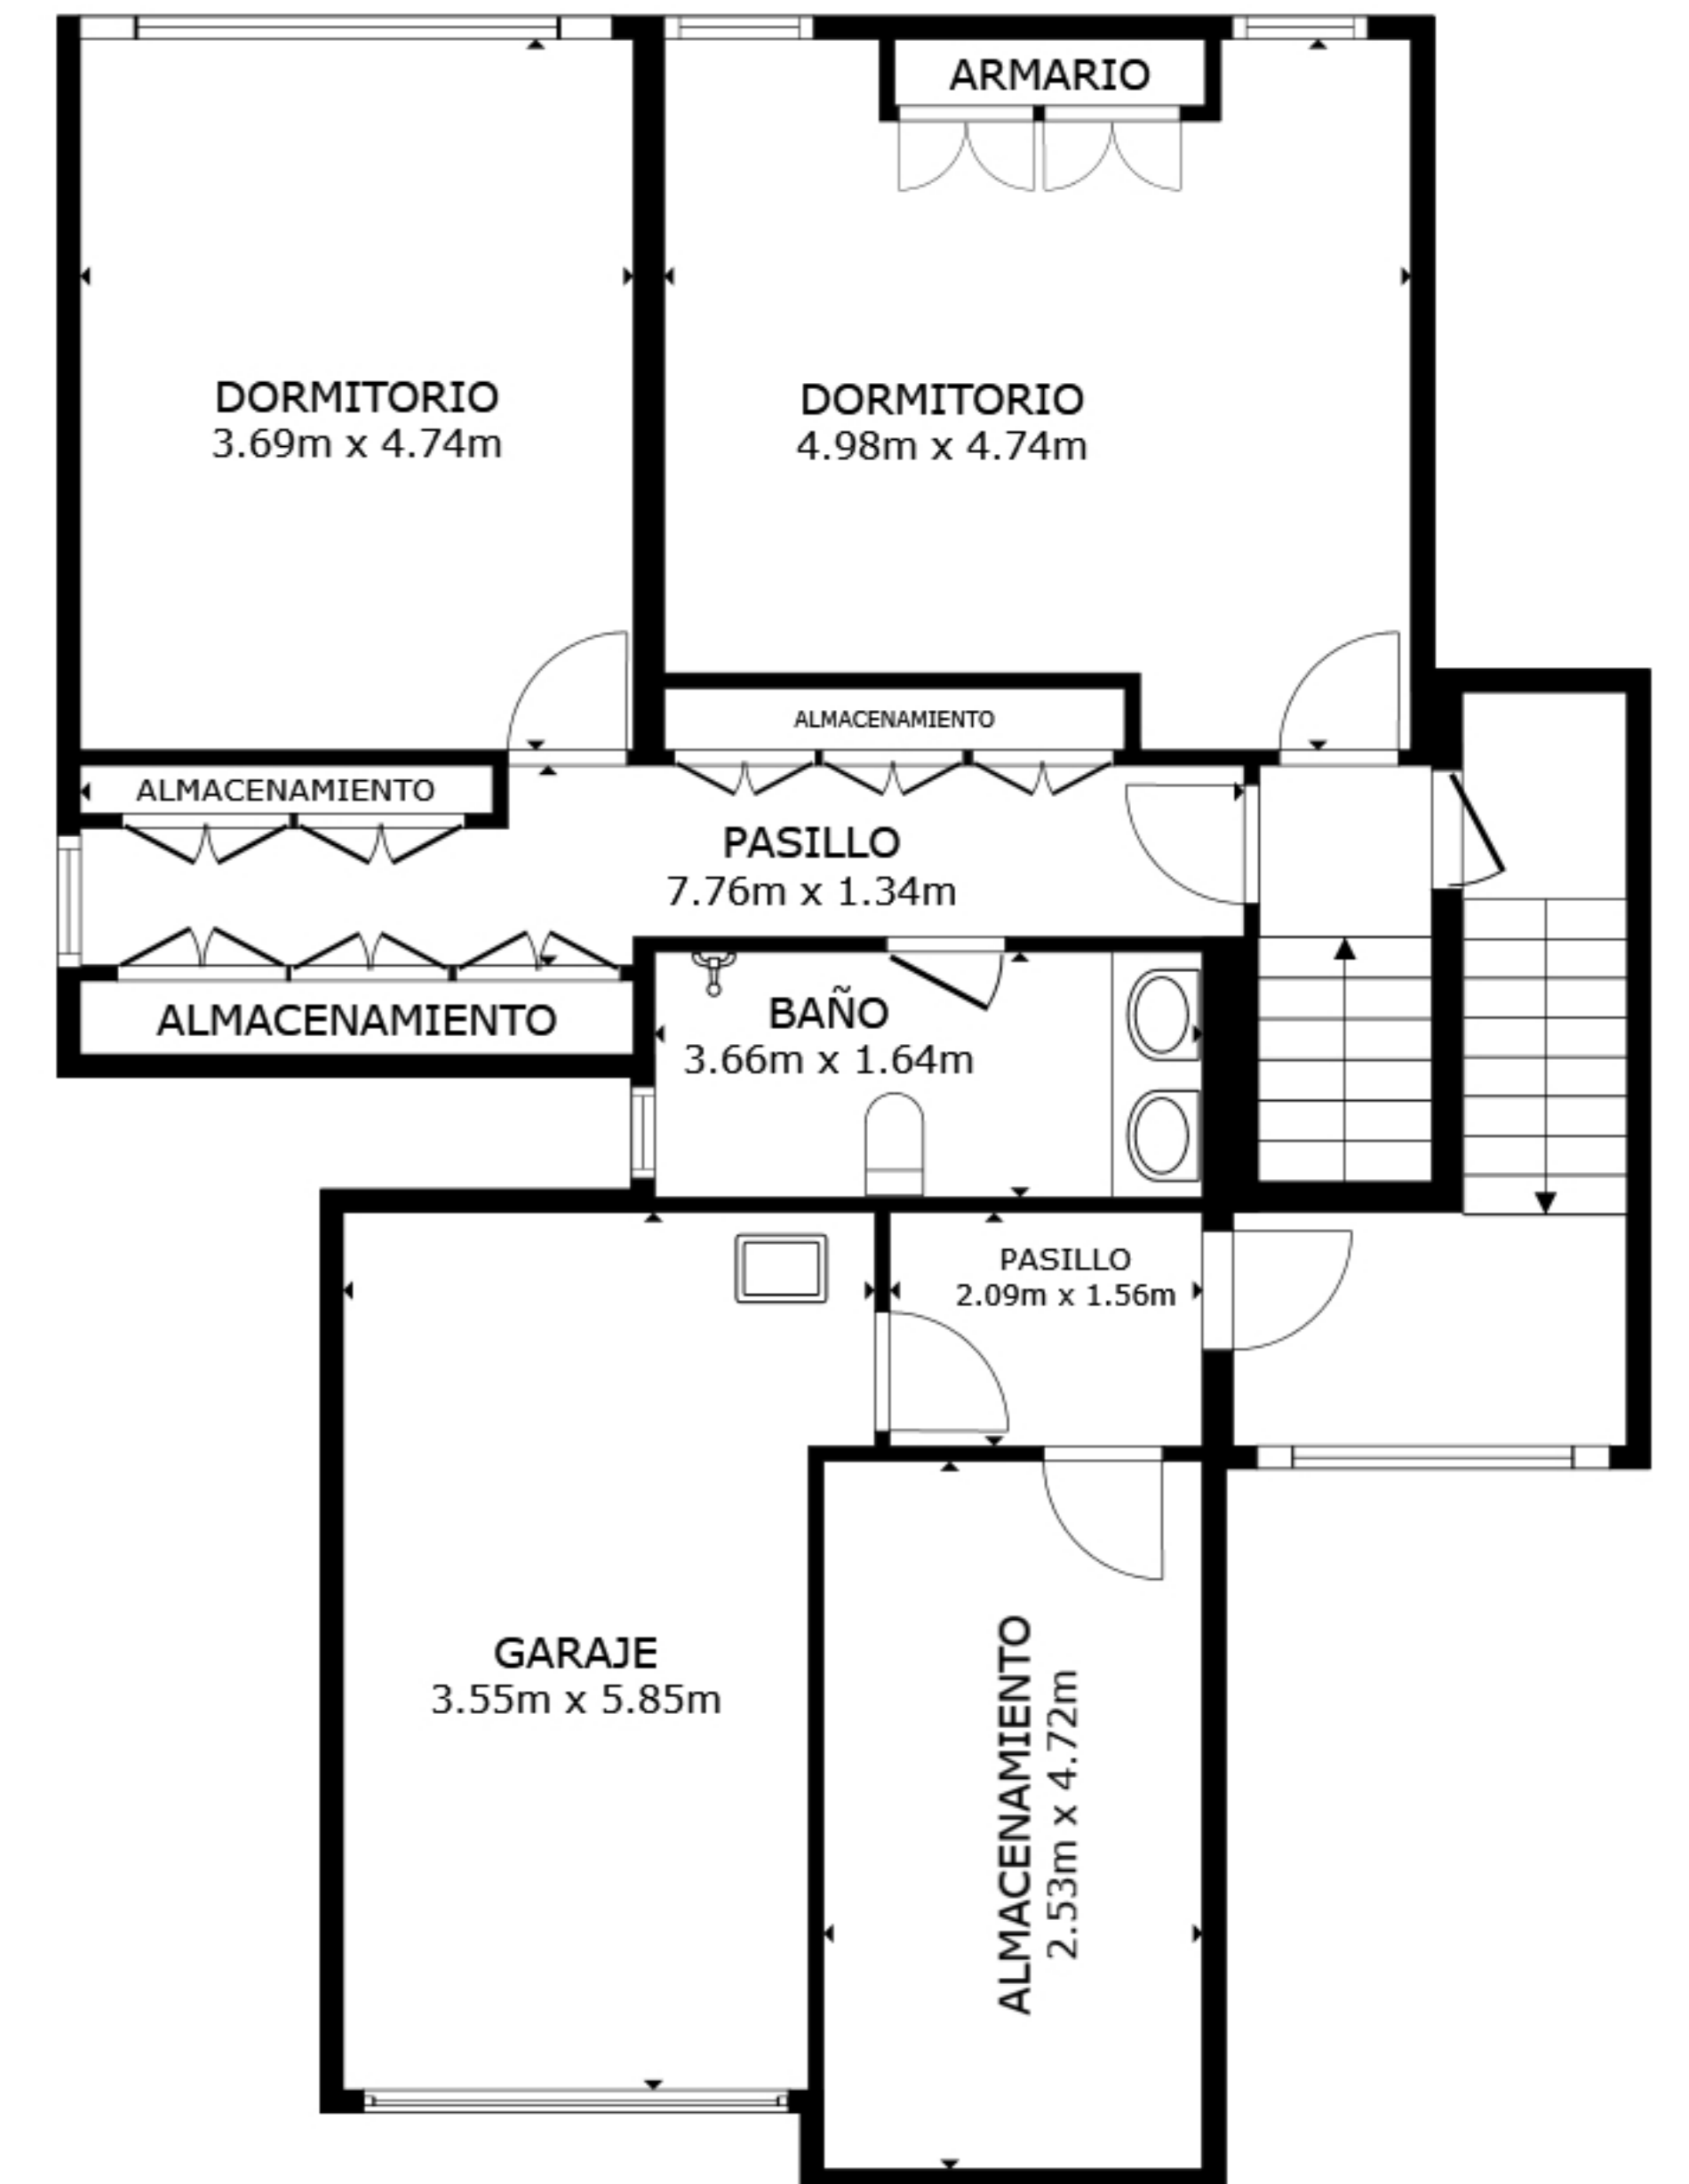

PLANTA 1

PLANTA 2

PLANTA 3

ÁREA INTERNA BRUTA
 PLANTA 1 113.5 m² PLANTA 2 72.0 m² PLANTA 3 90.8 m²
 ÁREAS EXCLUIDAS : PATIO 12.2 m² GARAJE 18.9 m²
 TOTAL : 276.3 m²

LOS TAMAÑOS Y LAS DIMENSIONES SON APROXIMADAS Y PUEDEN VARIAR EN ALGUNOS CASOS.