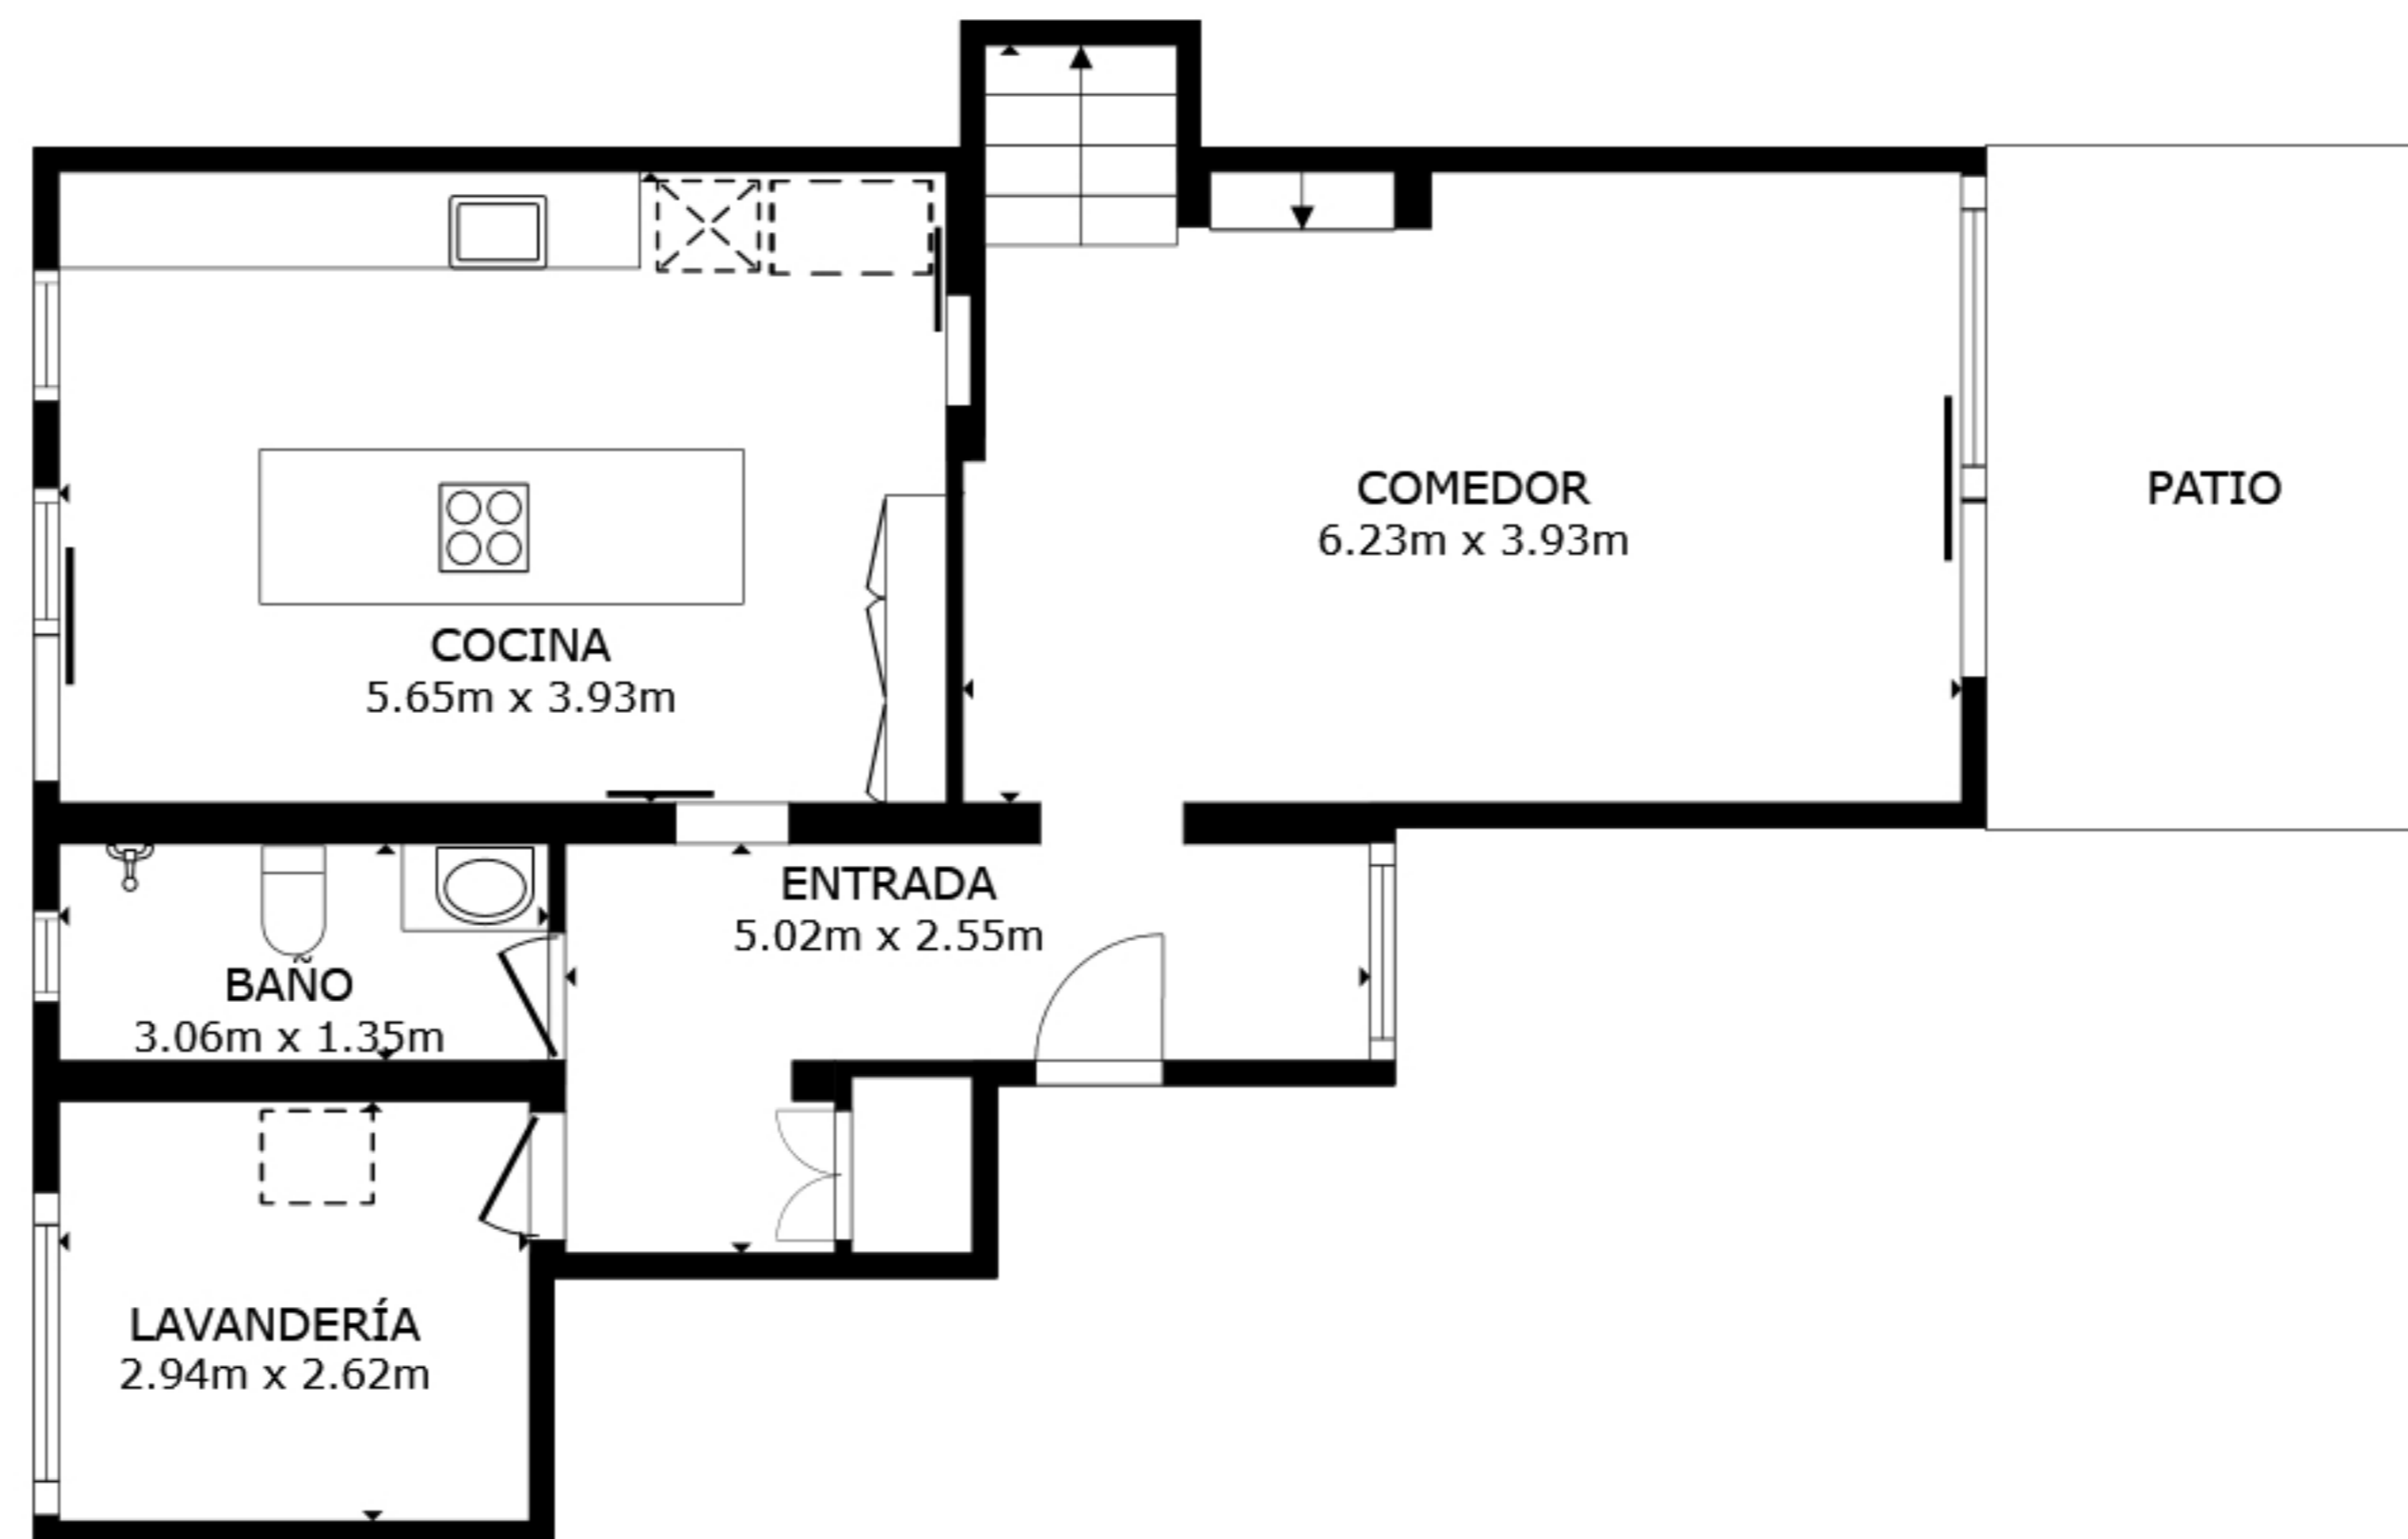

PLANTA 1

PLANTA 2

PLANTA 3

ÁREA INTERNA BRUTA
 PLANTA 1 113.5 m² PLANTA 2 72.0 m² PLANTA 3 90.8 m²
 ÁREAS EXCLUIDAS : PATIO 12.2 m² GARAJE 18.9 m²
 TOTAL : 276.3 m²

LOS TAMAÑOS Y LAS DIMENSIONES SON APROXIMADAS Y PUEDEN VARIAR EN ALGUNOS CASOS.