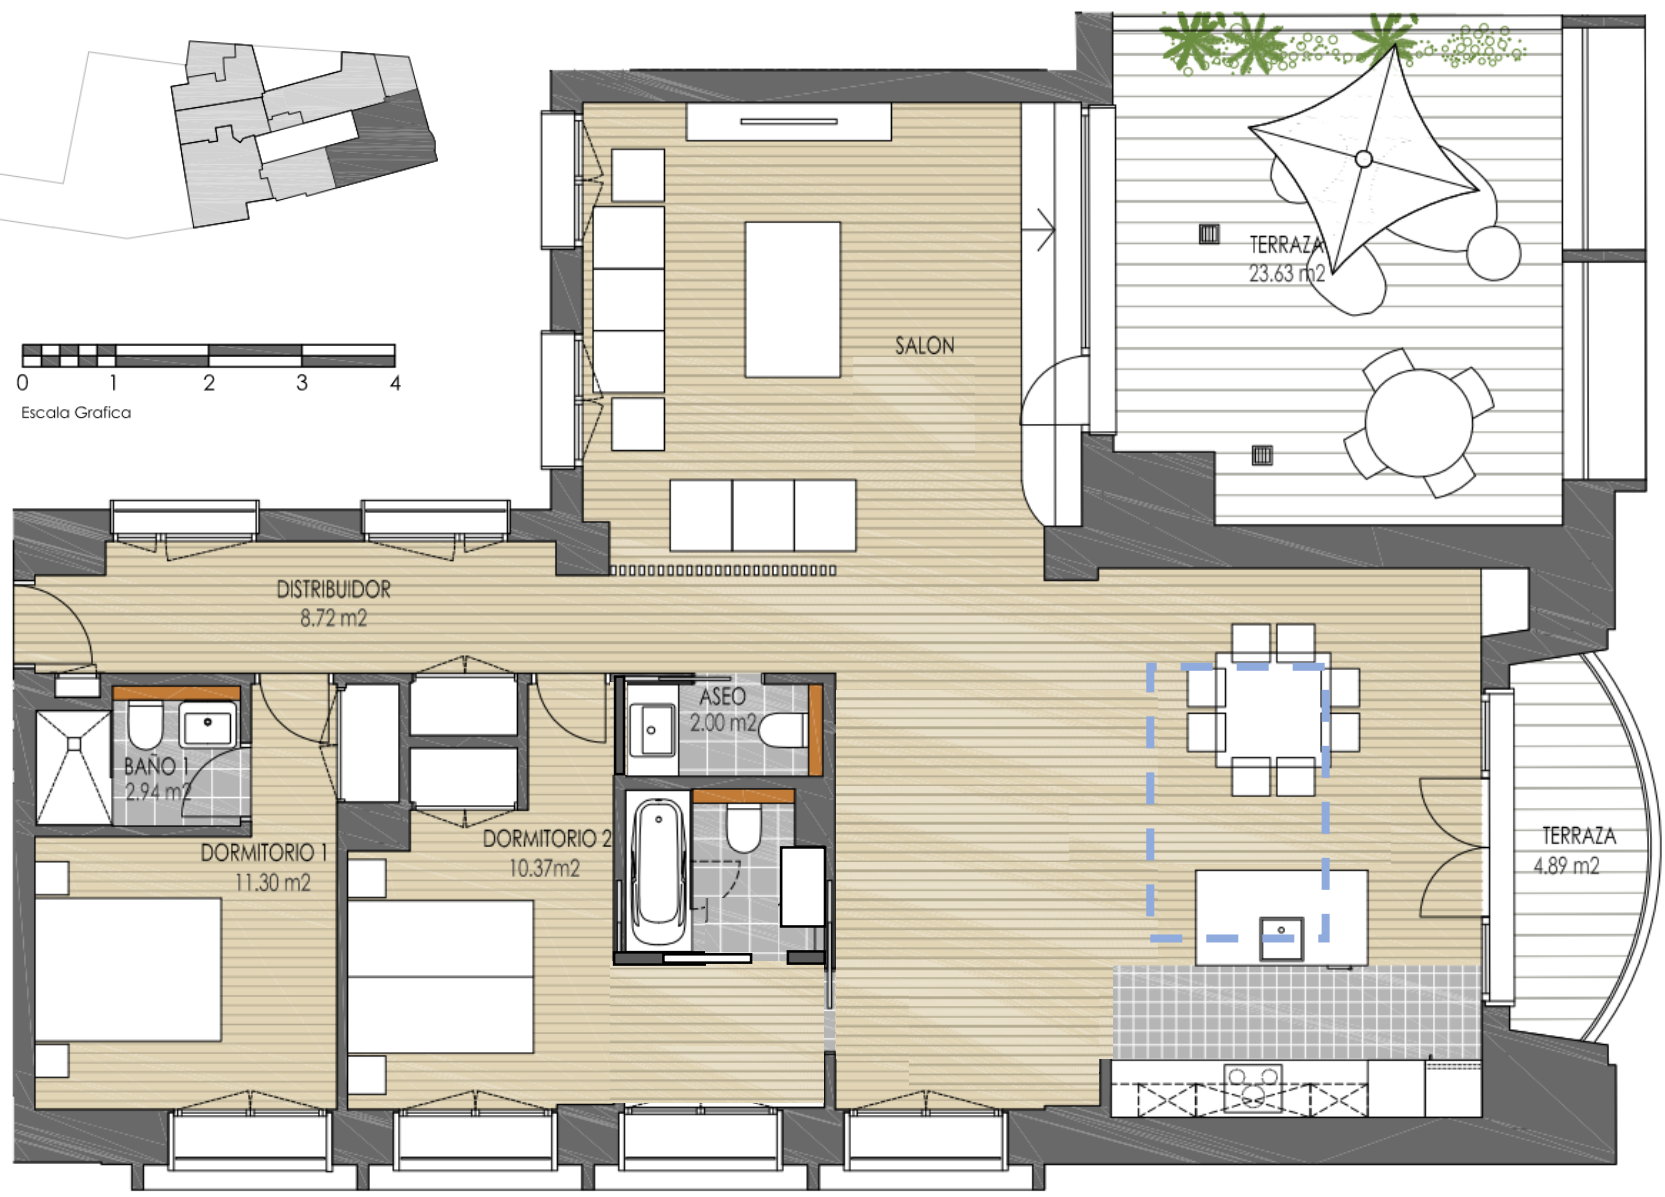

F6E 2 dormitorios

VIVIENDA F6E

CANTIDAD	1Ud.	PLANTA 6
----------	------	----------

DISTRIBUIDOR	11.16 m ²
SALÓN	25.56 m ²
COMEDOR-COCINA	38.77 m ²
DORMITORIO 1	11.30 m ²
DORMITORIO 2	10.37 m ²
VESTIDOR	3.17 m ²
BAÑO 1	2.94 m ²
BAÑO 2	3.39 m ²
ASEO	2.00 m ²

SUP. ÚTIL APROXIMADA	
VIVIENDA	108.66 m ²
TERRAZA	28.40 m ²
TOTAL SUP. UTIL	137.06 m²
SUP. CONSTRUIDA CON ZONAS COMUNES	
	207.39 m ²

F77