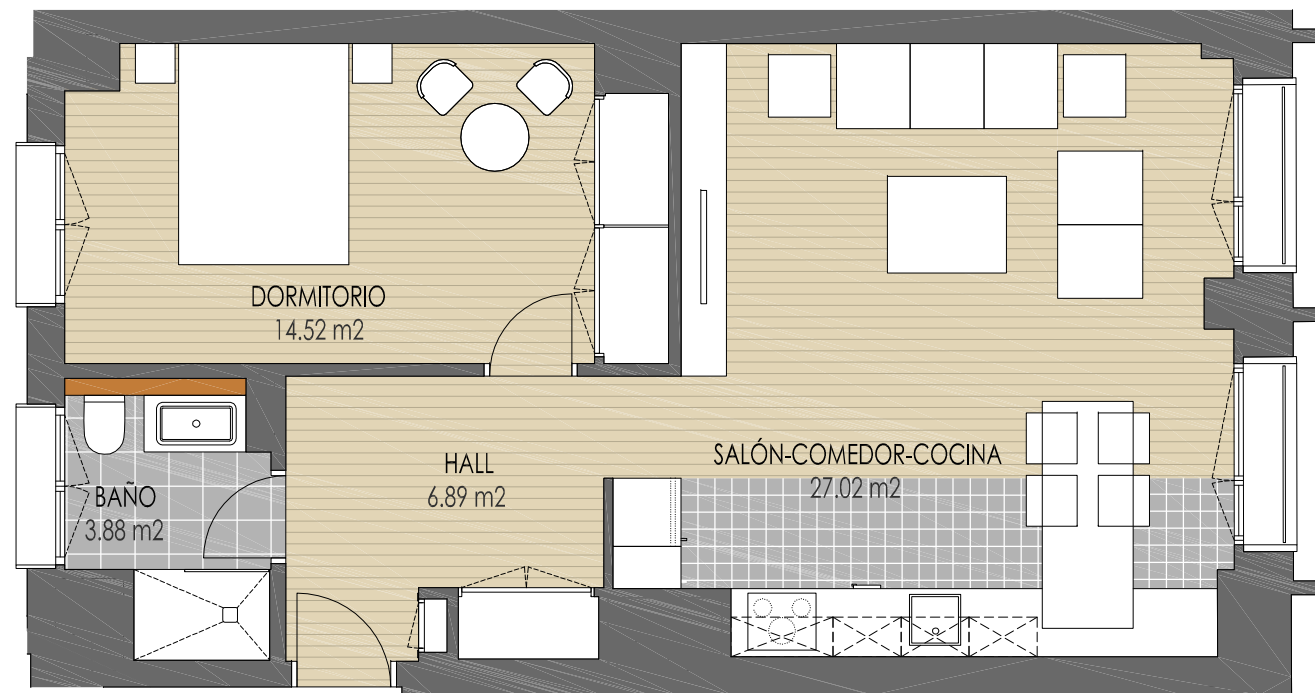

PLANTA 5 - PORTAL 1 - VIVIENDA E - 1 DORMITORIO
Residencial Calle Fuencarral, 77. Madrid.

VIVIENDA F5E

CANTIDAD	1Ud.	PLANTA 5
----------	------	----------

HALL	6.89 m ²
SALÓN-COMEDOR-COCINA	27.02 m ²
DORMITORIO 1	14.52 m ²
BAÑO 1	3.88 m ²

SUP. ÚTIL APROXIMADA	
VIVIENDA	52.31 m ²
TERRAZA	0.00 m ²
TOTAL SUP. UTIL	52.31 m²
SUP. CONSTRUIDA CON ZONAS COMUNES	
	86.98 m²