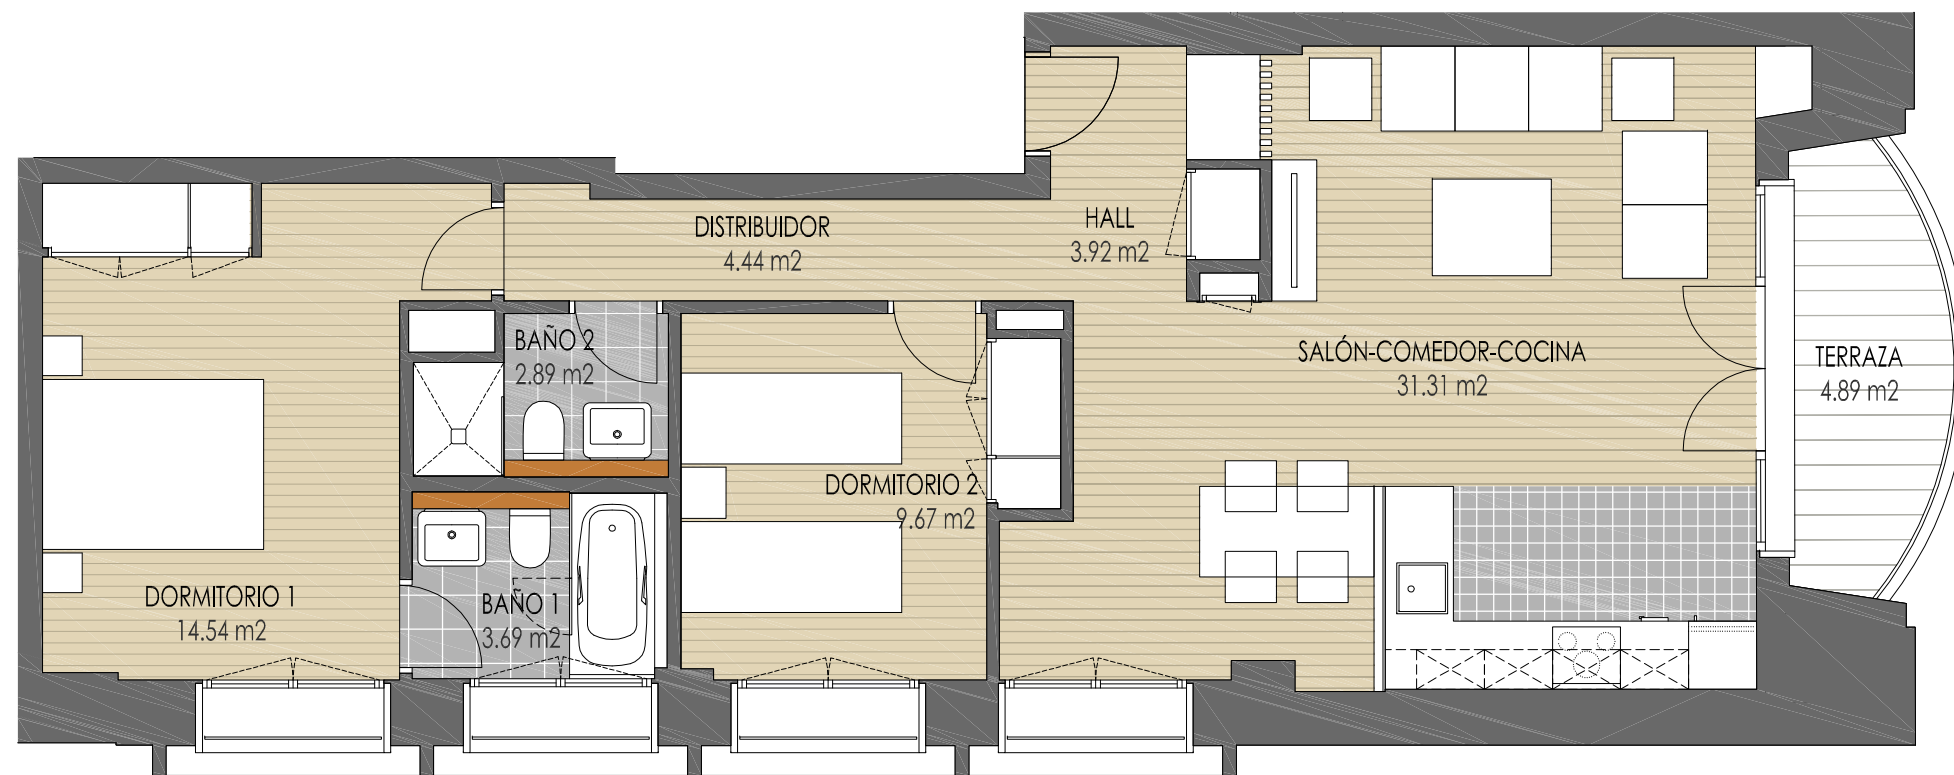

**PLANTA 4 - PORTAL 1 - VIVIENDA F - 2 DORMITORIOS**  
**Residencial Calle Fuencarral, 77. Madrid.**

**VIVIENDA F4F**

CANTIDAD	1 Ud.	PLANTA 4
----------	-------	----------

HALL	3.92 m <sup>2</sup>
DISTRIBUIDOR	4.44 m <sup>2</sup>
SALÓN-COMEDOR-COCINA	31.31 m <sup>2</sup>
DORMITORIO 1	14.54 m <sup>2</sup>
DORMITORIO 2	9.67 m <sup>2</sup>
BAÑO 1	3.69 m <sup>2</sup>
BAÑO 2	2.89 m <sup>2</sup>

<b>SUP. ÚTIL APROXIMADA</b>	
VIVIENDA	70.46 m <sup>2</sup>
TERRAZA	4.89 m <sup>2</sup>
<b>TOTAL SUP. ÚTIL</b>	<b>75.35 m<sup>2</sup></b>
<b>SUP. CONSTRUIDA CON ZONAS COMUNES</b>	
	<b>125.59 m<sup>2</sup></b>