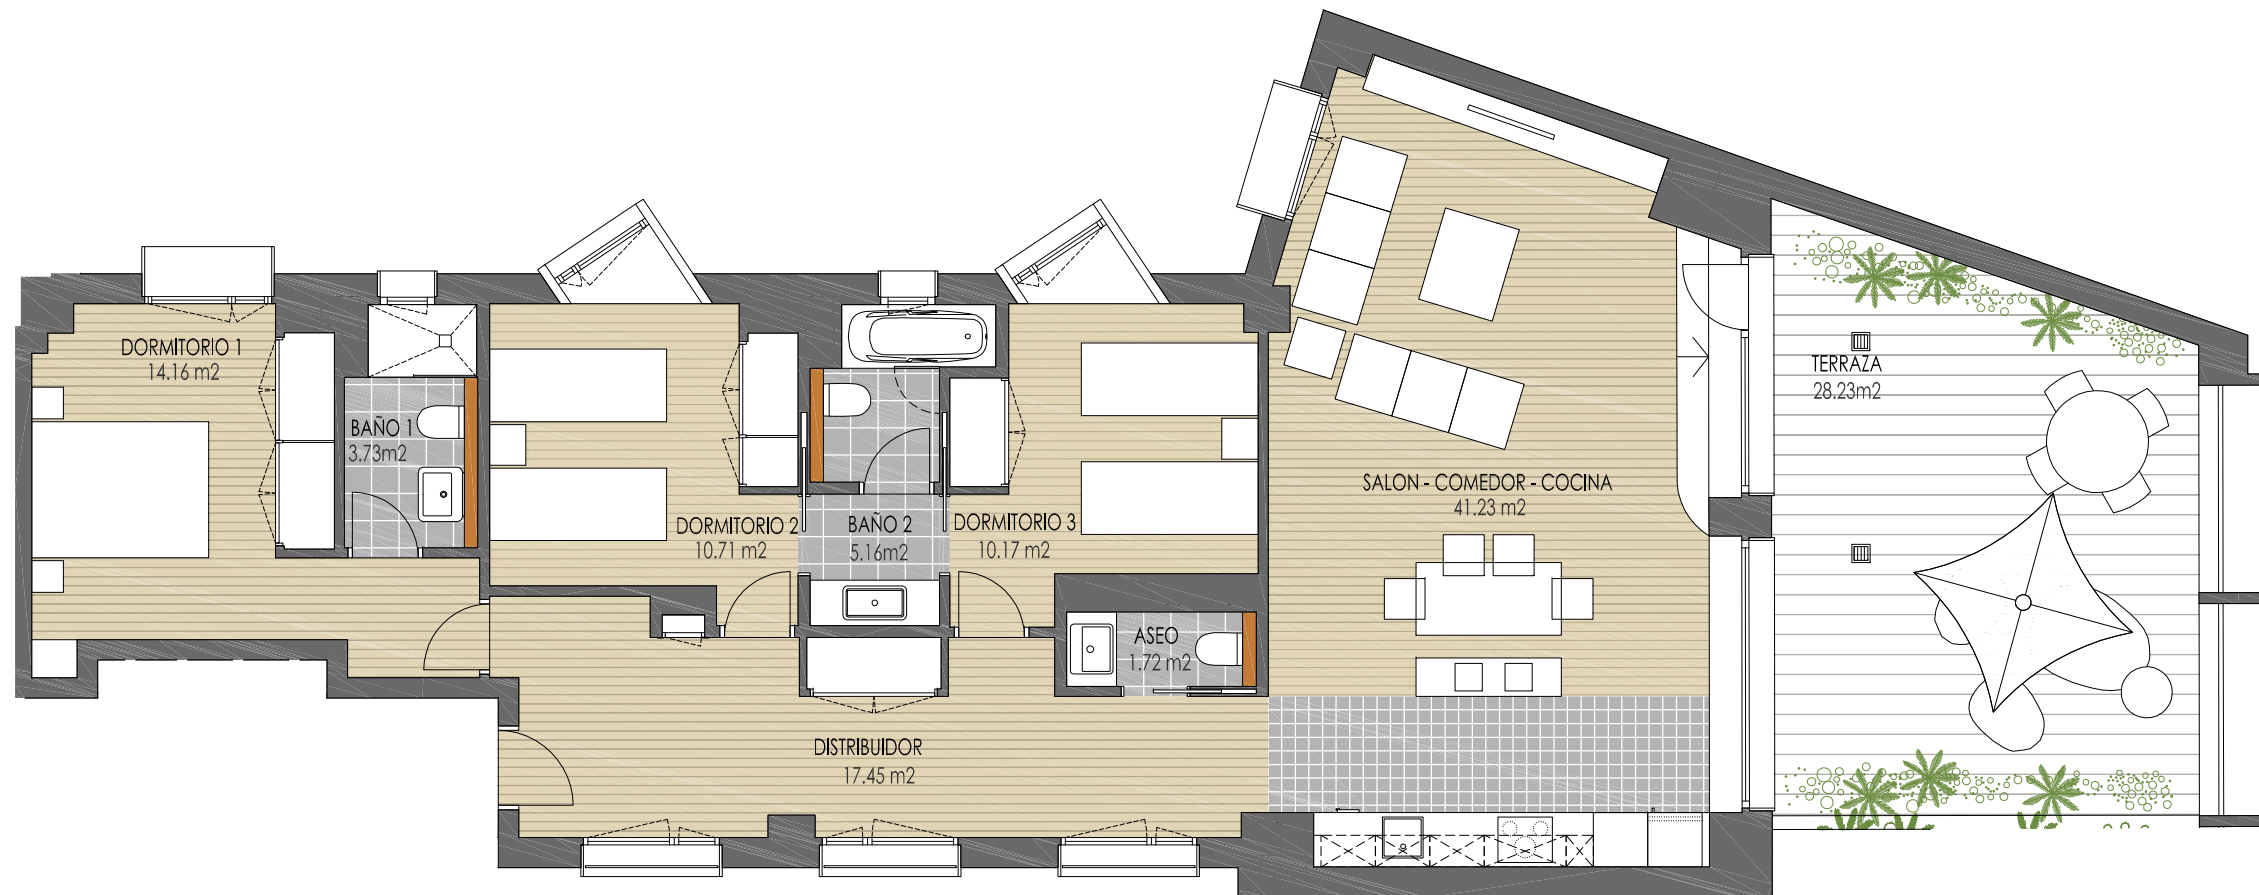

PLANTA 6 - PORTAL 1 - VIVIENDA D - 3 DORMITORIOS
Residencial Calle Fuencarral, 77. Madrid.

VIVIENDA F6D

CANTIDAD	1Ud.	PLANTA 6
----------	------	----------

DISTRIBUIDOR	17.45 m ²
SALÓN-COMEDOR-COCINA	41.23 m ²
DORMITORIO 1	14.16 m ²
DORMITORIO 2	10.71 m ²
DORMITORIO 3	10.17 m ²
BAÑO 1	3.73 m ²
BAÑO 2	5.16 m ²
ASEO	1.72 m ²

SUP. ÚTIL APROXIMADA	
VIVIENDA	104.33 m ²
TERRAZA	28.23 m ²
TOTAL SUP. UTIL	132.56 m²
SUP. CONSTRUIDA CON ZONAS COMUNES	
	192.86 m²