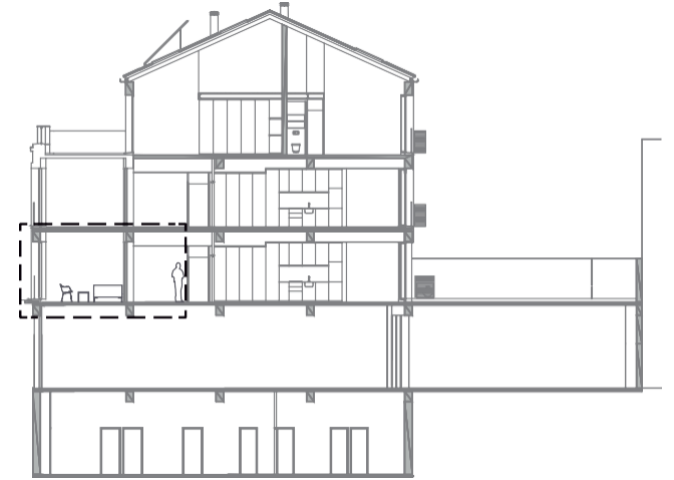

Superficie construida con Z.C. y trastero 90,08 m² Superficie construida total 90,08 m²

Información no contractual sujeta a posibles cambios por la dirección facultativa

Vivienda 1A