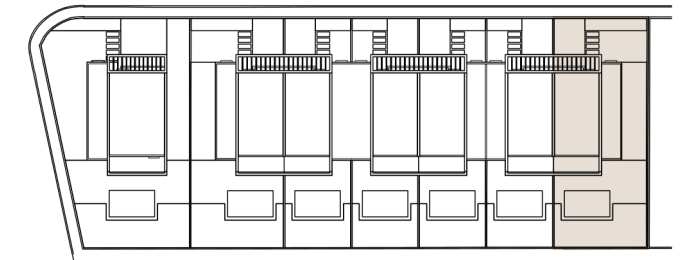

PARCELAS 7: PLANTA BAJA

PARCELA 7: PLANTA PRIMERA

PLANTA BAJA

SUPERFICIE ÚTIL	97,92 m <sup>2</sup>
EXTERIORES	259,07 m <sup>2</sup>

Nº	Nombre	m <sup>2</sup>
1	Vestíbulo y pasillo	10,05 m <sup>2</sup>
2	Gabanero	0,50 m <sup>2</sup>
3	Escalera	3,83 m <sup>2</sup>
4	Baño	4,37 m <sup>2</sup>
5	Dormitorio/ despacho	8,87 m <sup>2</sup>
6	Salón/Comedor/Cocina	47,16 m <sup>2</sup>
7	Garaje	19,70 m <sup>2</sup>
8	Lavandería/instalaciones	3,44 m <sup>2</sup>
9	Terrazas descubiertas	84,27 m <sup>2</sup>
10	Terrazas cubiertas	21,57 m <sup>2</sup>
11	Piscina	21,00 m <sup>2</sup>
12	Jardines	132,23 m <sup>2</sup>

PLANTA PRIMERA

SUPERFICIE ÚTIL	60,46 m <sup>2</sup>
EXTERIORES	12,99 m <sup>2</sup>

Nº	Nombre	m <sup>2</sup>
13	Escalera	5,50 m <sup>2</sup>
14	Distribuidor	3,65 m <sup>2</sup>
15	Dormitorio principal y baño	25,05 m <sup>2</sup>
16	Dormitorio	11,00 m <sup>2</sup>
17	Dormitorio	10,18 m <sup>2</sup>
18	Dormitorio	5,08 m <sup>2</sup>
19	Terraza exterior	12,99 m <sup>2</sup>

TOTALES

SUPERFICIE ÚTIL INTERIOR TOTAL	158,38 m <sup>2</sup>
SUPERFICIE CONSTRUÍDA	198,67 m <sup>2</sup>
SUPERFICIE DE PARCELA	384,42 m <sup>2</sup>

Parcela 7

Rambla Vella, #6.  
43003 Tarragona.

Follow us on: