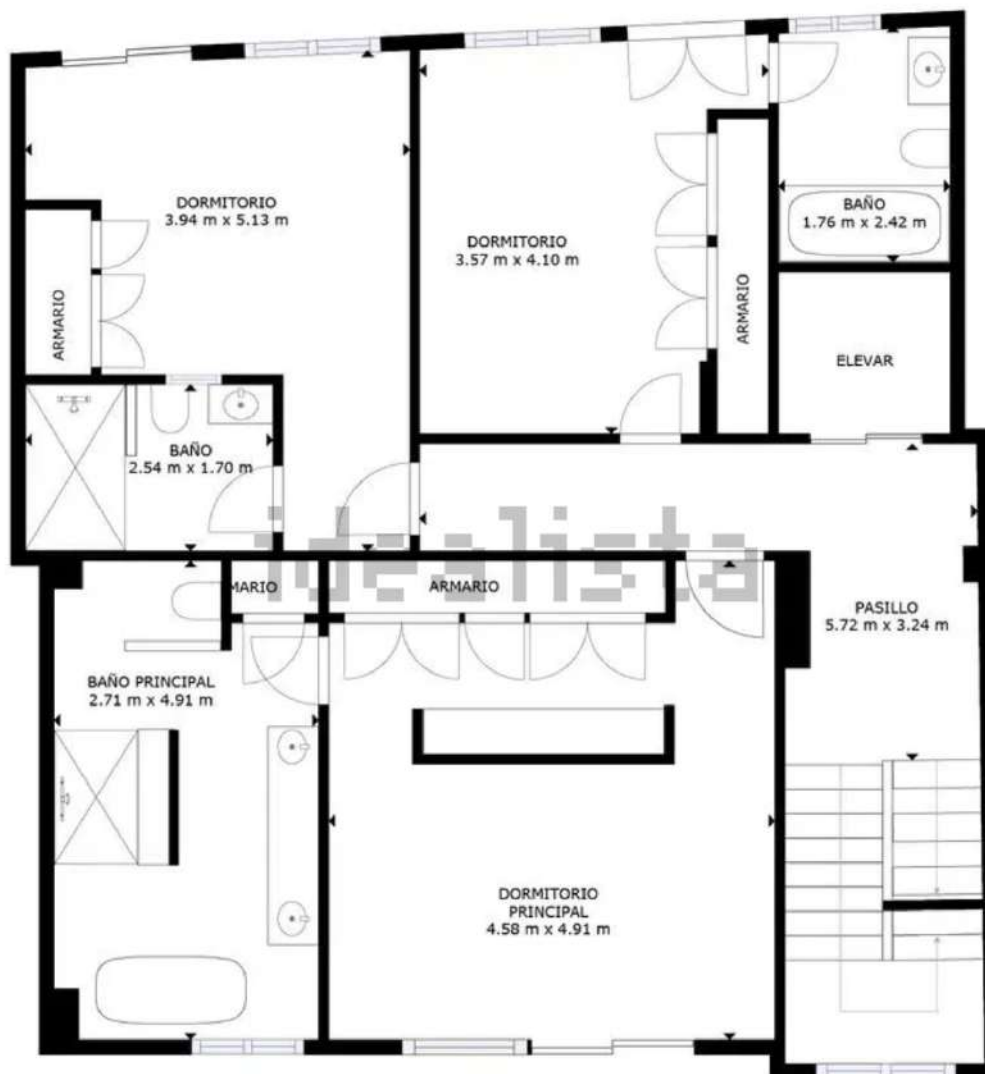

GROSS INTERNAL AREA
 PLANTA 1: 59 m², PLANTA 2: 97 m²
 PLANTA 3: 87 m², PLANTA 4: 48 m²
 TOTAL: 291 m²
 ÁREAS EXCLUIDAS: GARAJE: 20 m²

LOS TAMAÑOS Y LAS DIMENSIONES SON APROXIMADAS Y PUEDEN VARIAR EN ALGUNOS CASOS.

PLANTA 1

idealista

GROSS INTERNAL AREA
 PLANTA 1: 59 m², PLANTA 2: 97 m²
 PLANTA 3: 87 m², PLANTA 4: 48 m²
 TOTAL: 291 m²
 ÁREAS EXCLUIDAS: GARAJE: 20 m²

LOS TAMAÑOS Y LAS DIMENSIONES SON APROXIMADAS Y PUEDEN VARIAR EN ALGUNOS CASOS.