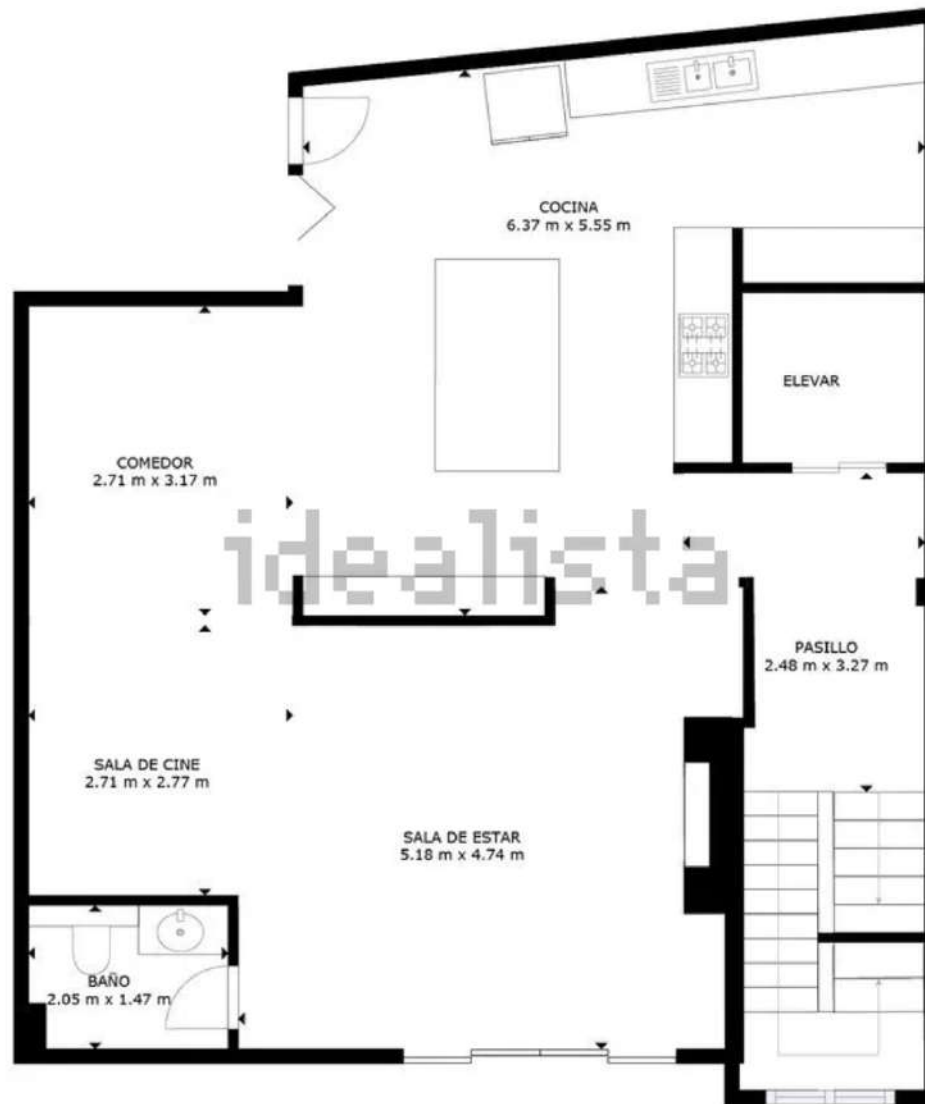

GROSS INTERNAL AREA
 PLANTA 1: 59 m², PLANTA 2: 97 m²
 PLANTA 3: 87 m², PLANTA 4: 48 m²
 TOTAL: 291 m²
 ÁREAS EXCLUIDAS: GARAJE: 20 m²

LOS TAMAÑOS Y LAS DIMENSIONES SON APROXIMADAS Y PUEDEN VARIAR EN ALGUNOS CASOS.

PLANTA 1

idealista

GROSS INTERNAL AREA
 PLANTA 1: 59 m², PLANTA 2: 97 m²
 PLANTA 3: 87 m², PLANTA 4: 48 m²
 TOTAL: 291 m²
 ÁREAS EXCLUIDAS: GARAJE: 20 m²

LOS TAMAÑOS Y LAS DIMENSIONES SON APROXIMADAS Y PUEDEN VARIAR EN ALGUNOS CASOS.