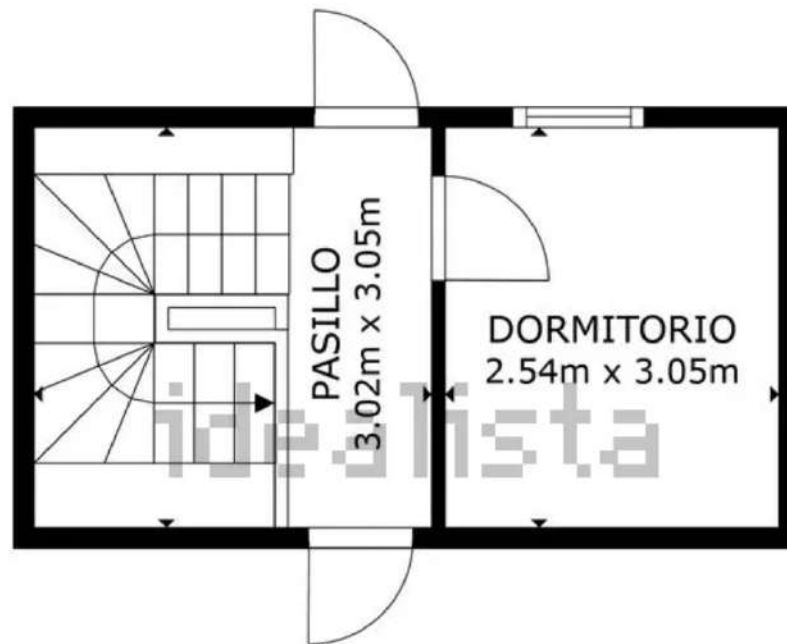

PLANTA 1

ÁREA INTERNA BRUTA
 PLANTA 1 45.6 m² PLANTA 2 50.8 m² PLANTA 3 17.2 m²
 TOTAL : 113.6 m²

LOS TAMAÑOS Y LAS DIMENSIONES SON APROXIMADAS Y PUEDEN VARIAR EN ALGUNOS CASOS.

PLANTA 3

ÁREA INTERNA BRUTA
PLANTA 1 45.6 m² PLANTA 2 50.8 m² PLANTA 3 17.2 m²
TOTAL : 113.6 m²

LOS TAMAÑOS Y LAS DIMENSIONES SON APROXIMADAS Y PUEDEN VARIAR EN ALGUNOS CASOS.