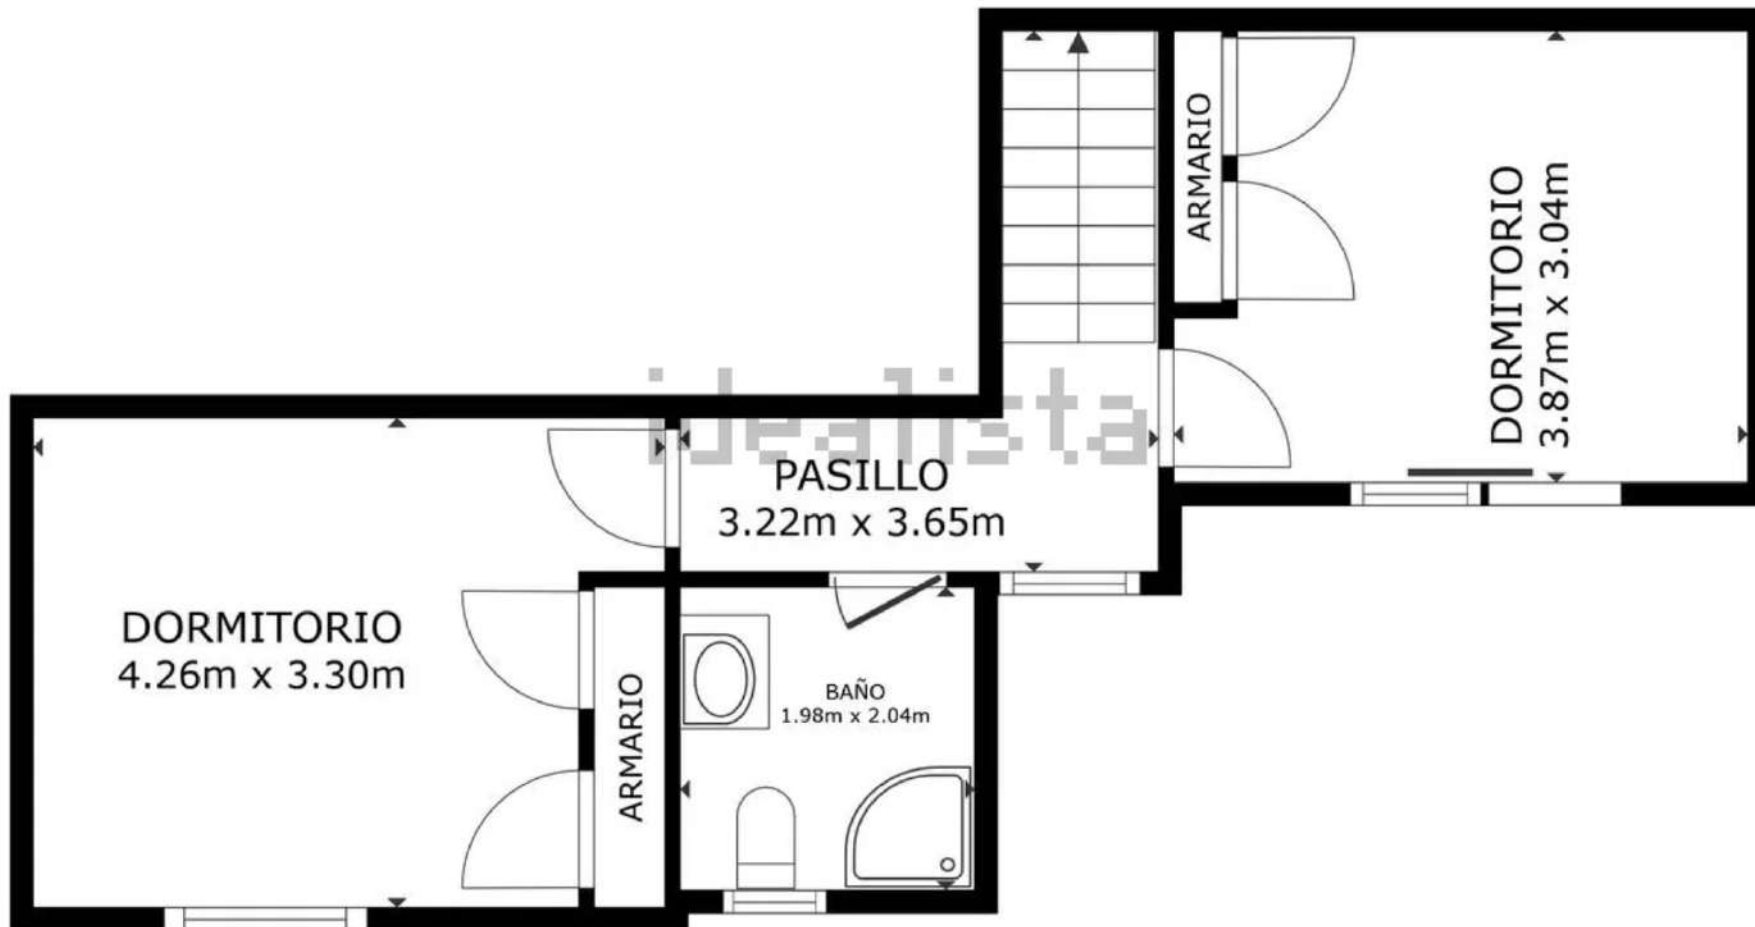

PLANTA 2

ÁREA INTERNA BRUTA
PLANTA 1 36.8 m² PLANTA 2 77.1 m²
TOTAL : 113.9 m²

LOS TAMAÑOS Y LAS DIMENSIONES SON APROXIMADAS Y PUEDEN VARIAR EN ALGUNOS CASOS.

PLANTA 1

ÁREA INTERNA BRUTA
 PLANTA 1 36.8 m² PLANTA 2 77.1 m²
 TOTAL : 113.9 m²

LOS TAMAÑOS Y LAS DIMENSIONES SON APROXIMADAS Y PUEDEN VARIAR EN ALGUNOS CASOS.