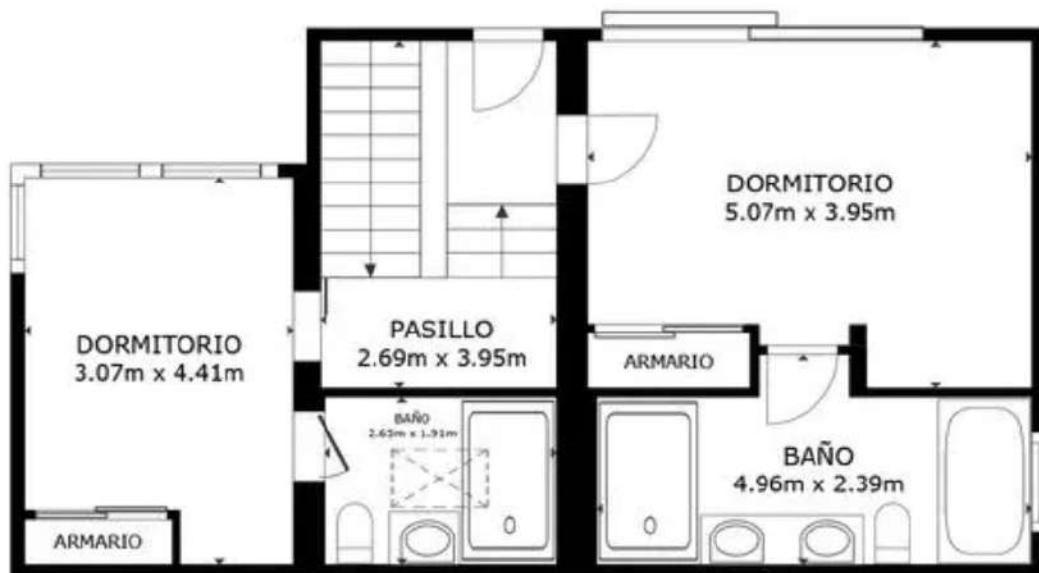

## PLANTA 1

ÁREA INTERNA BRUTA  
 PLANTA 1 226.6 m<sup>2</sup> PLANTA 2 147.0 m<sup>2</sup> PLANTA 3 63.2 m<sup>2</sup>  
 TOTAL : 436.8 m<sup>2</sup>

LOS TAMAÑOS Y LAS DIMENSIONES SON APROXIMADAS Y PUEDEN VARIAR EN ALGUNOS CASOS.

## PLANTA 2

ÁREA INTERNA BRUTA  
 PLANTA 1 226.6 m<sup>2</sup> PLANTA 2 147.0 m<sup>2</sup> PLANTA 3 63.2 m<sup>2</sup>  
 TOTAL : 436.8 m<sup>2</sup>

LOS TAMAÑOS Y LAS DIMENSIONES SON APROXIMADAS Y PUEDEN VARIAR EN ALGUNOS CASOS.

**PLANTA 3**

**ÁREA INTERNA BRUTA**

PLANTA 1 226.6 m<sup>2</sup> PLANTA 2 147.0 m<sup>2</sup> PLANTA 3 63.2 m<sup>2</sup>  
 TOTAL : 436.8 m<sup>2</sup>

LOS TAMAÑOS Y LAS DIMENSIONES SON APROXIMADAS Y PUEDEN VARIAR EN ALGUNOS CASOS.