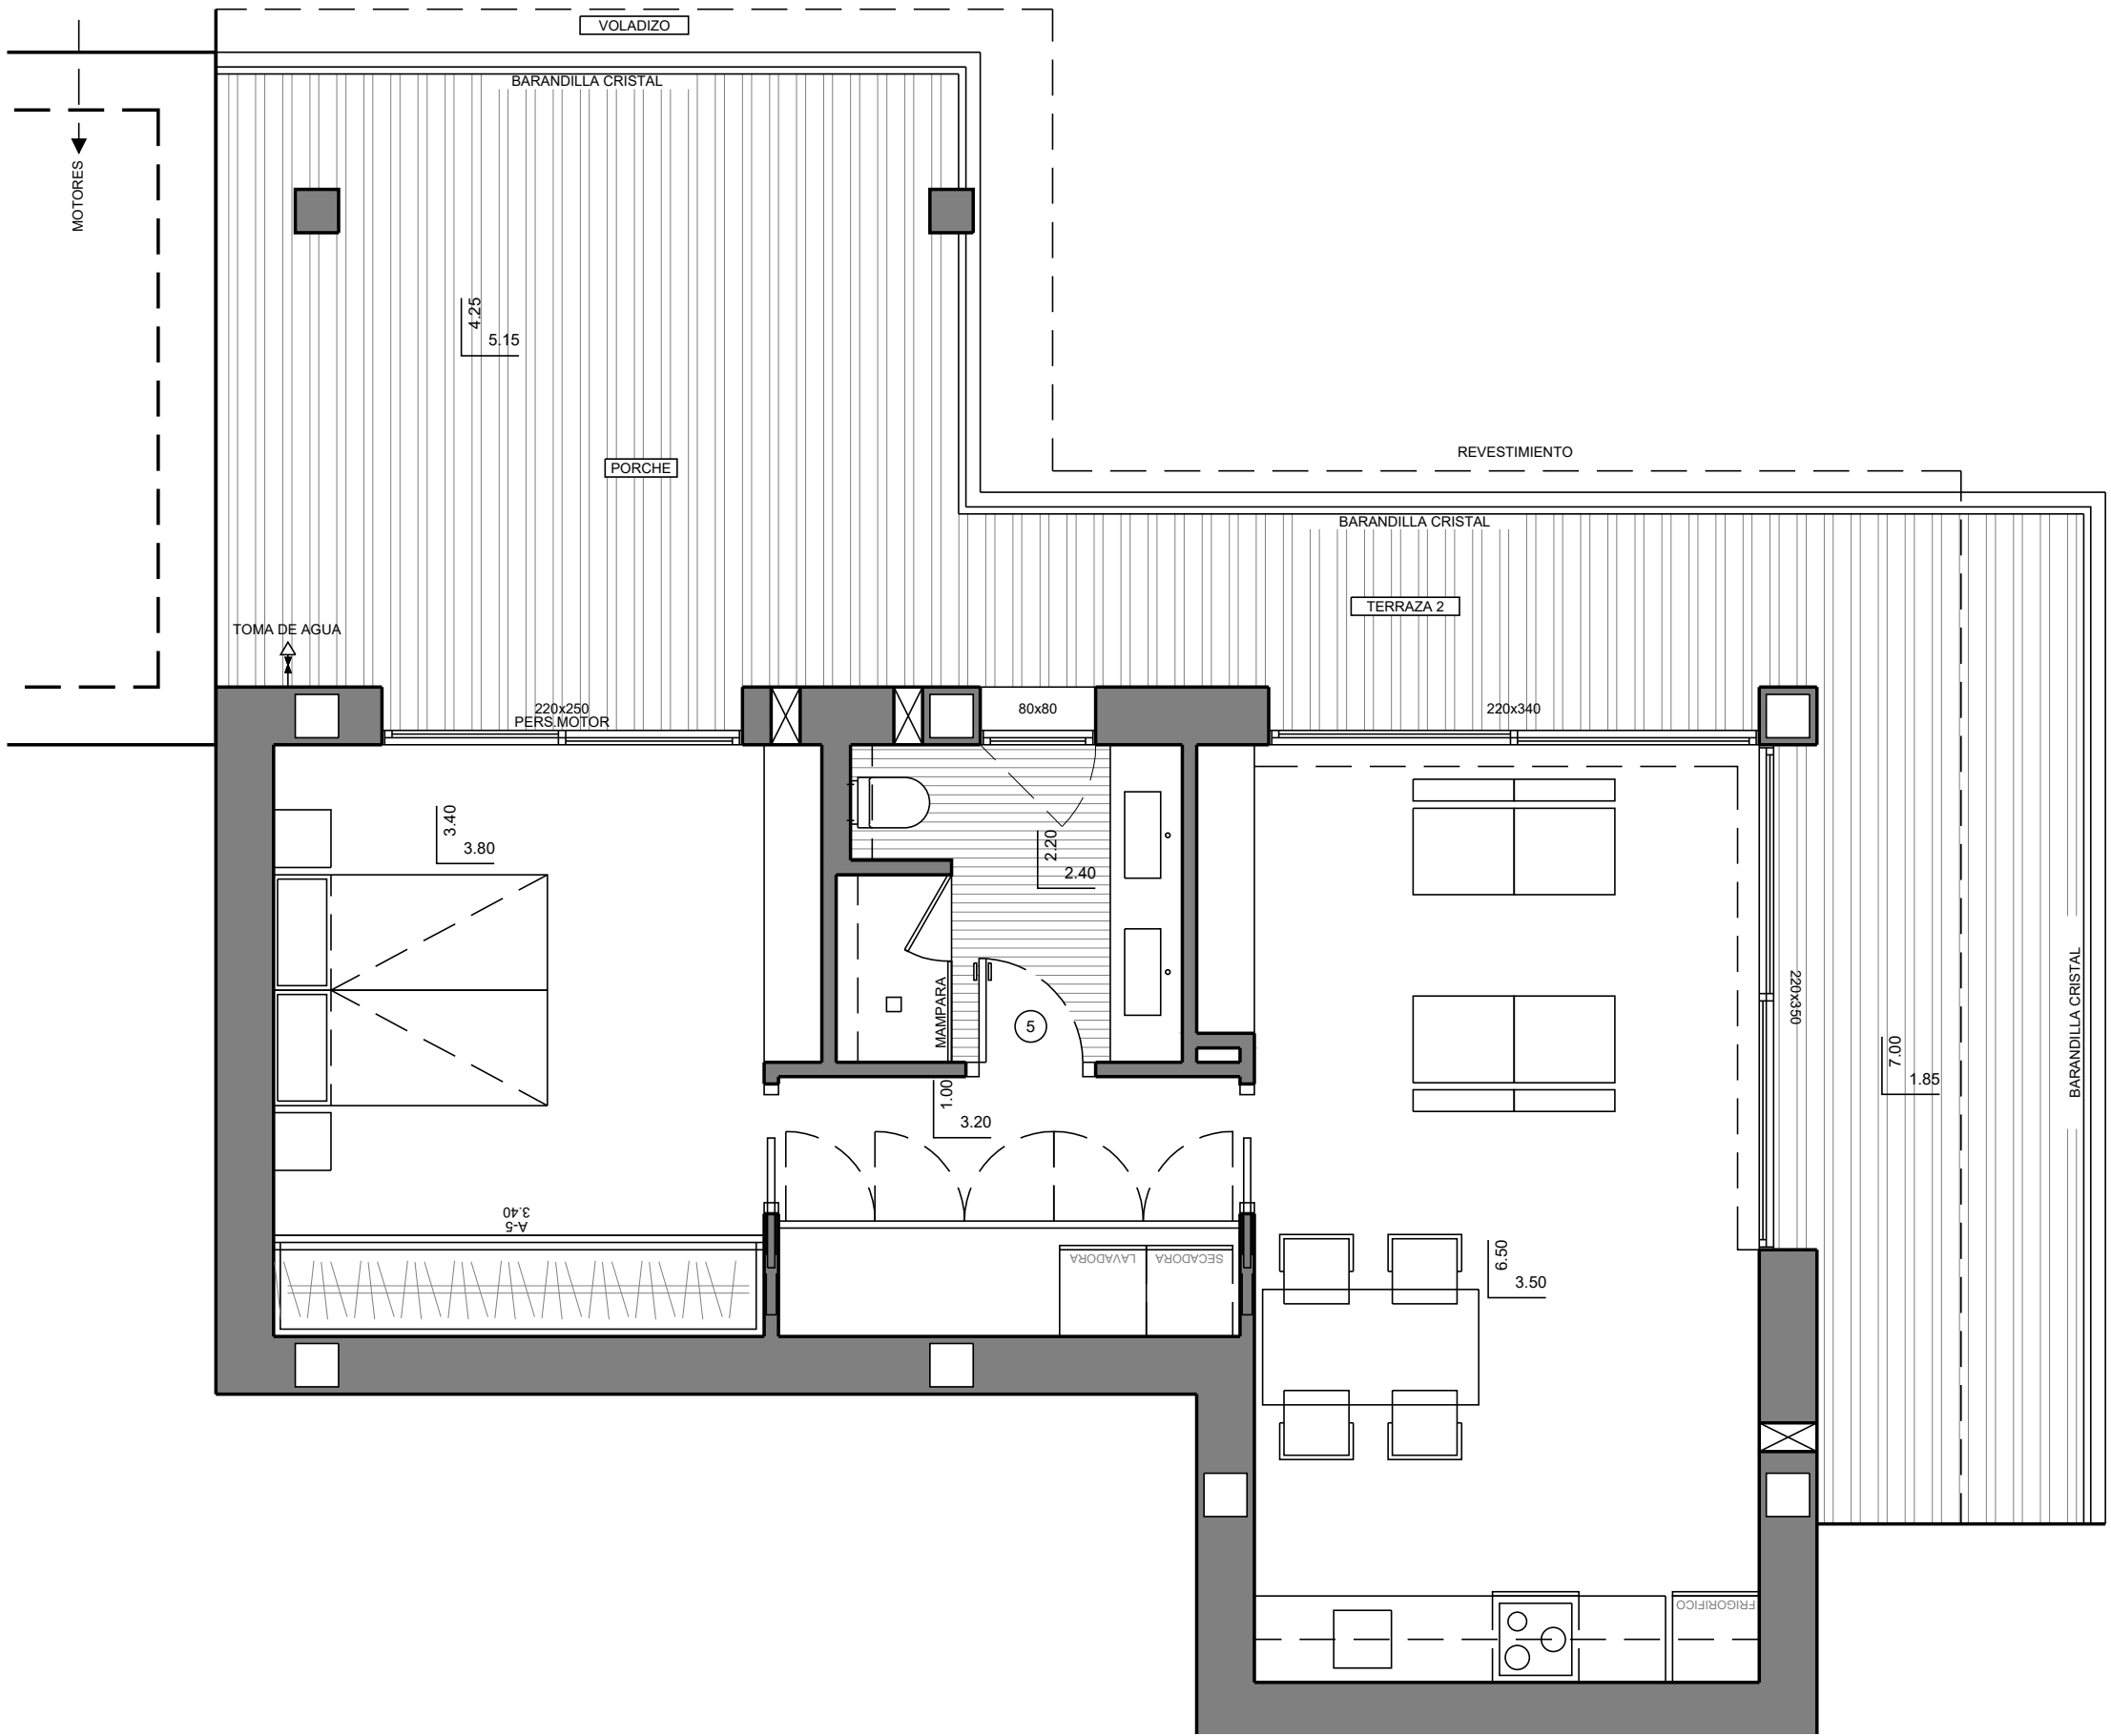

ESCALA: 1/75

	PUNTO DE LUZ
	LUZ TECHO EXTERIOR
	LUZ SUELO EXTERIOR
	BALIZA PARED EXTERIOR
	APLIQUE PARED EXTERIOR
	DETECTOR DE PRESENCIA

RELLENO

MOTORES

VOLADIZO

BARANDILLA CRISTAL

4.25
5.15

PORCHE

REVESTIMIENTO

BARANDILLA CRISTAL

TERRAZA 2

TOMA DE AGUA

220x250
PERS.MOTOR

80x80

220x340

3.40
3.80

2.20
2.40

MAMPARA

1.00
3.20

220x350

7.00
1.85

BARANDILLA CRISTAL

A-5
3.40

SECADORA LAVADORA