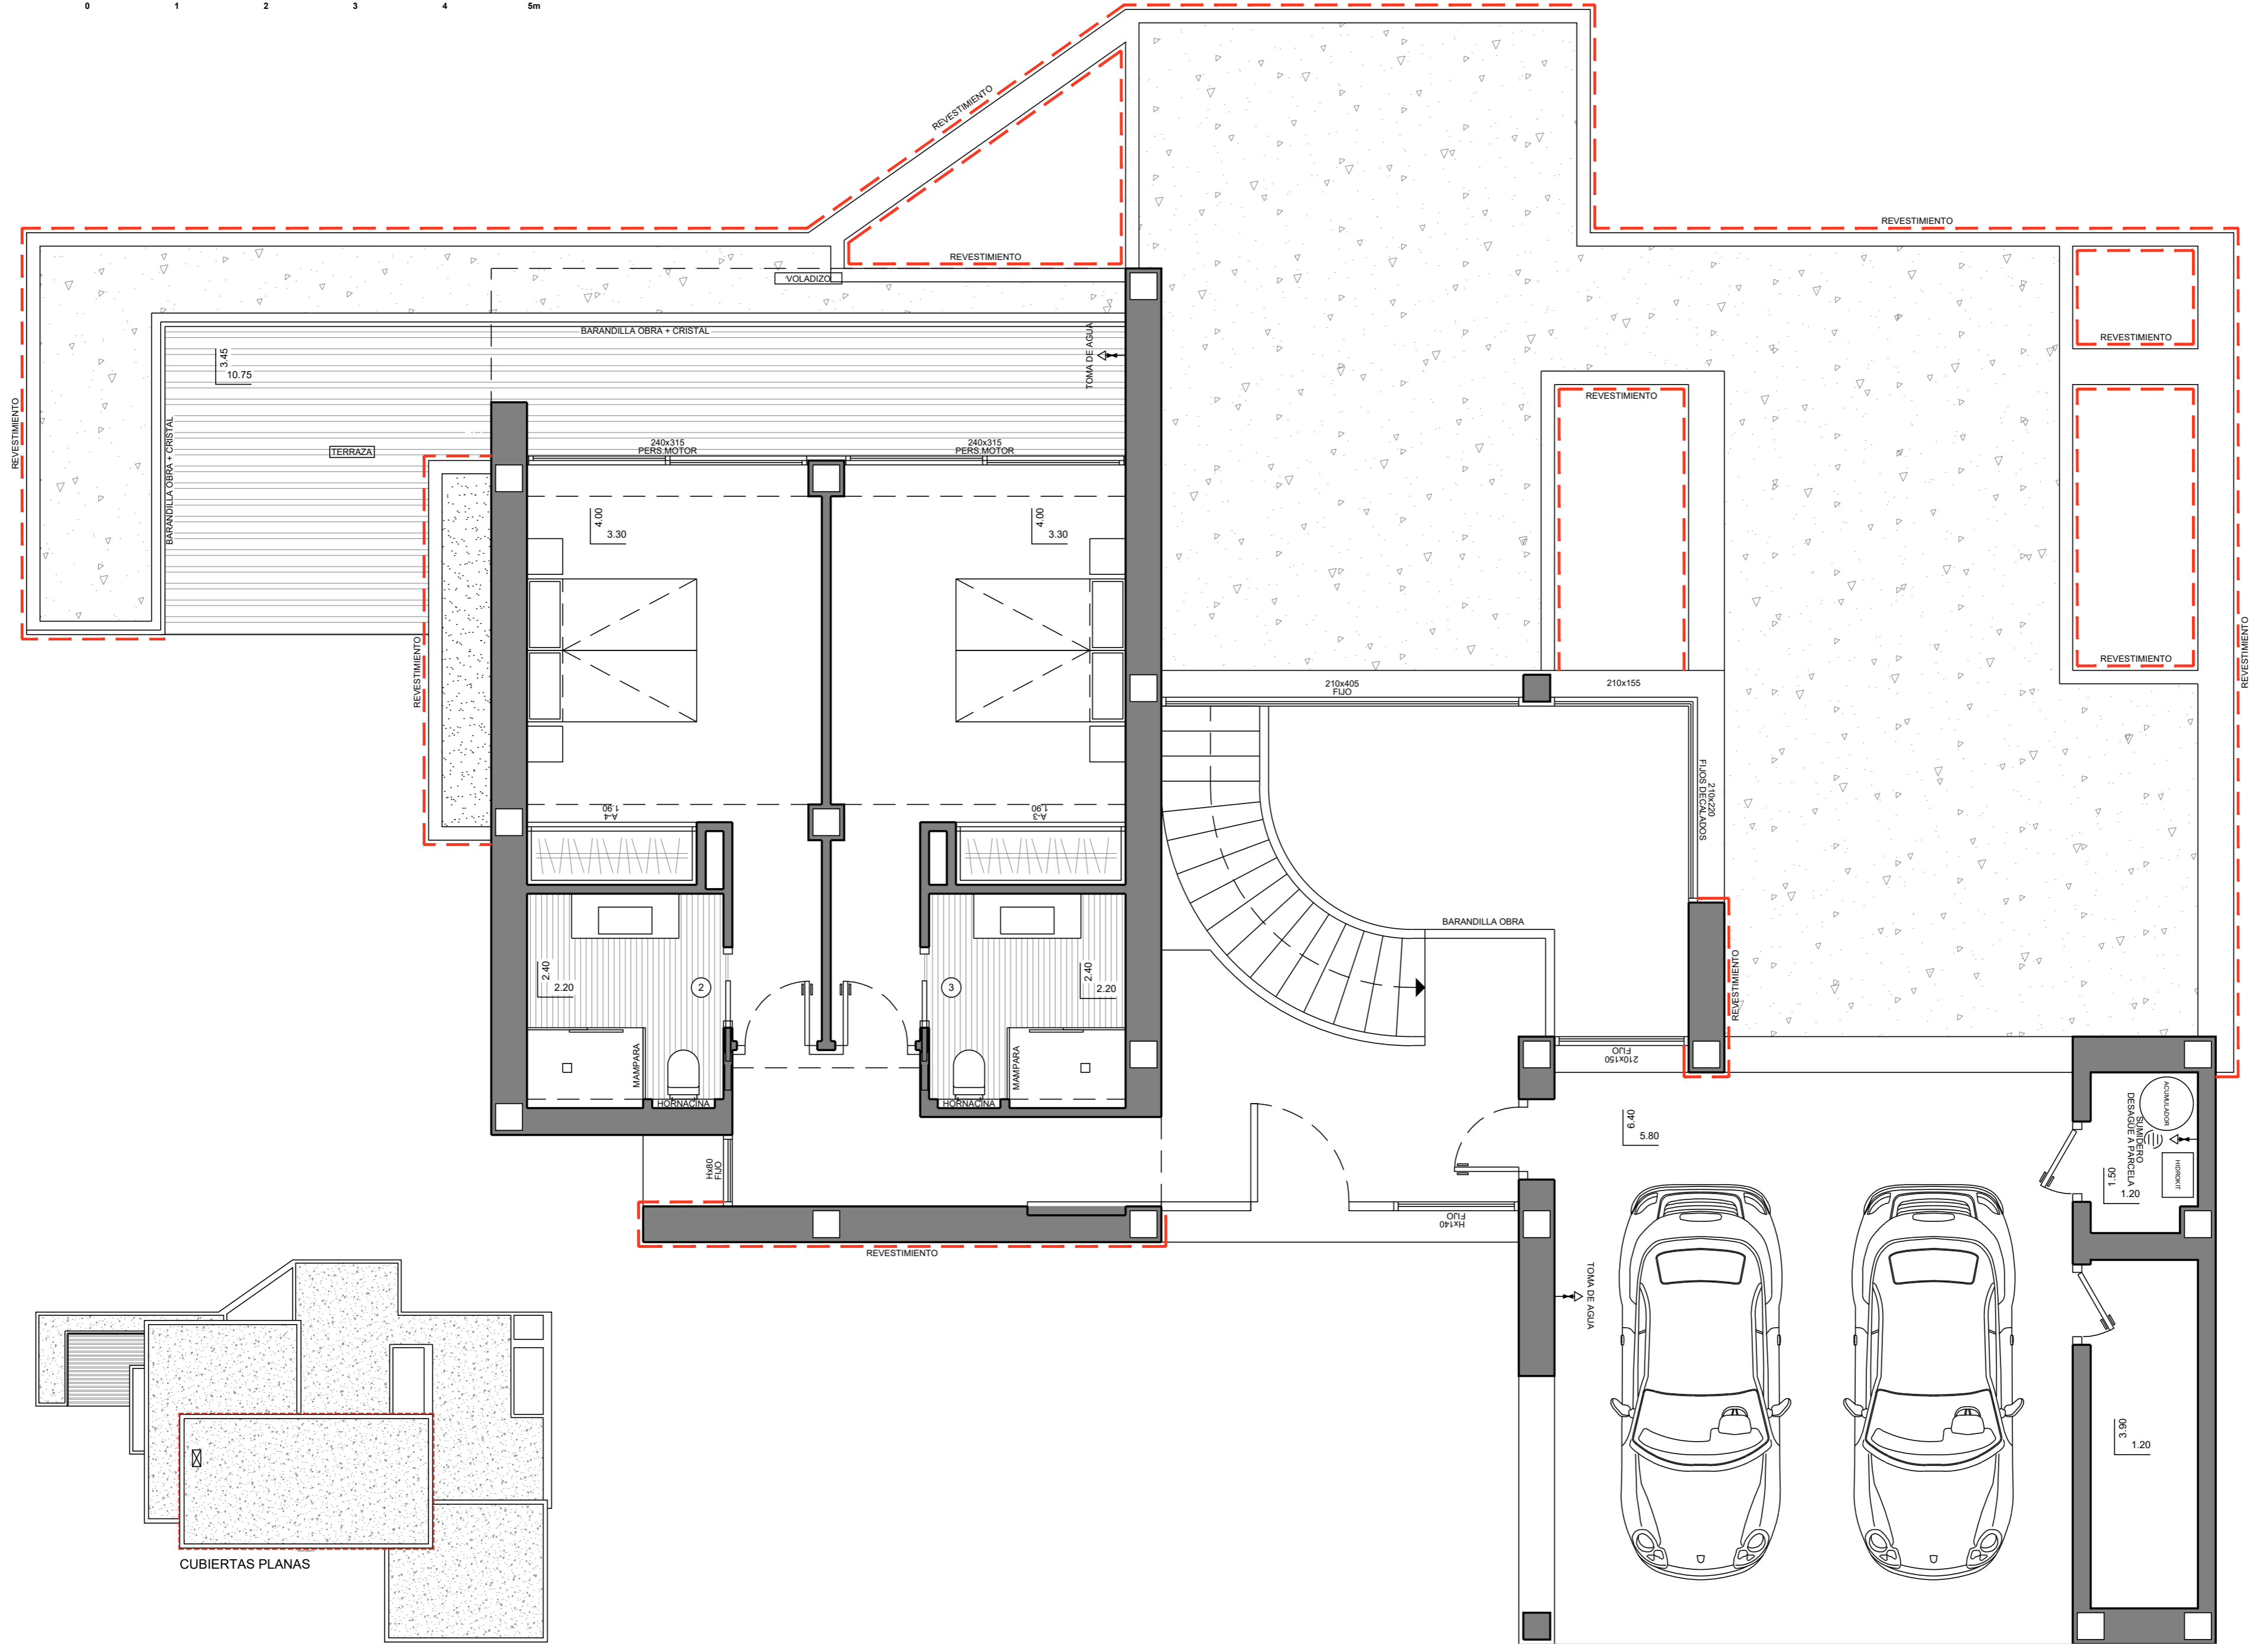

ESCALA: 1/75

	PUNTO DE LUZ
	LUZ TECHO EXTERIOR
	LUZ SUELO EXTERIOR
	BALIZA PARED EXTERIOR
	APLIQUE PARED EXTERIOR
	DETECTOR DE PRESENCIA

RELLENO

MOTORES

VOLADIZO

BARANDILLA CRISTAL

4.25
5.15

PORCHE

REVESTIMIENTO

BARANDILLA CRISTAL

TERRAZA 2

TOMA DE AGUA

220x250
PERS.MOTOR

80x80

220x340

3.40
3.80

2.20
2.40

MAMPARA

1.00
3.20

220x350

7.00
1.85

BARANDILLA CRISTAL

A-5
3.40

SECADORA LAVADORA