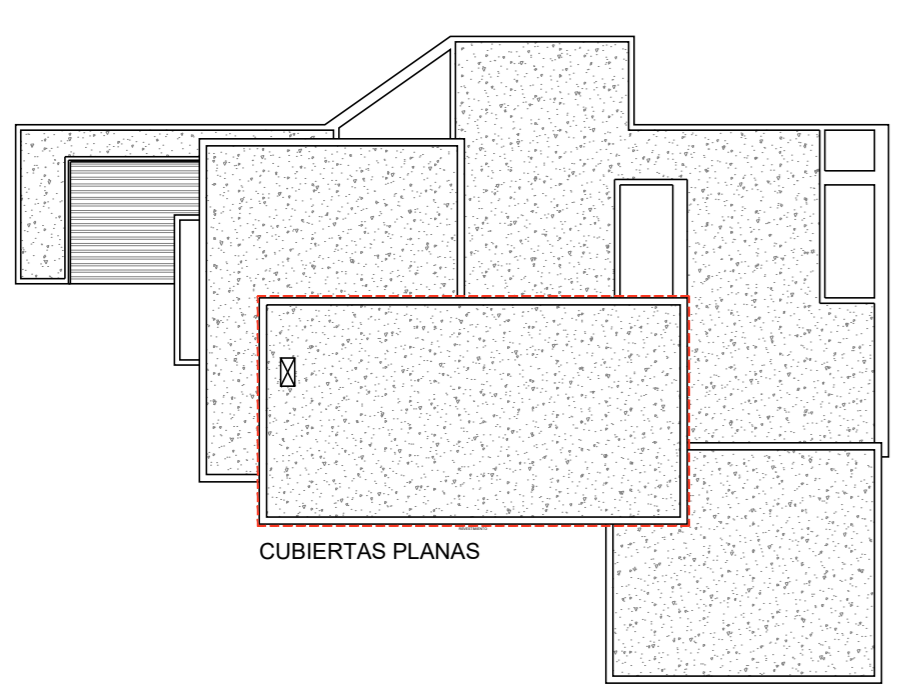

ESCALA: 1/75

	PUNTO DE LUZ
	LUZ TECHO EXTERIOR
	LUZ SUELO EXTERIOR
	BALIZA PARED EXTERIOR
	APLIQUE PARED EXTERIOR
	DETECTOR DE PRESENCIA

RELLENO

MOTORES

VOLADIZO

BARANDILLA CRISTAL

4.25
5.15

PORCHE

REVESTIMIENTO

BARANDILLA CRISTAL

TERRAZA 2

TOMA DE AGUA

220x250
PERS.MOTOR

80x80

220x340

3.40
3.80

2.20
2.40

MAMPARA

1.00
3.20

220x350

7.00
1.85

BARANDILLA CRISTAL

A-5
3.40

SECADORA LAVADORA