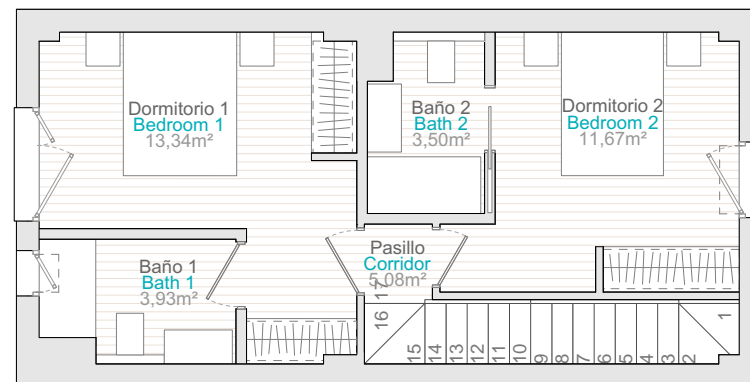

# Planta baja | Ground Floor

# Planta 1 | Floor 1

**Bloque**      **Vivienda**  
 Block        Dwelling  
**1**            **A**

<b>Usable area</b> .....	<b>74,41 m<sup>2</sup></b>
Superficie útil	
<b>Terrace area</b> .....	<b>17,85 m<sup>2</sup></b>
Superficie terrazas	
<b>Garden area</b> .....	<b>77,89 m<sup>2</sup></b>
Superficie jardín	
<b>Built area /Incl. Terrace/</b> .....	<b>112,26 m<sup>2</sup></b>
Superficie construida /incl. terrazas/	