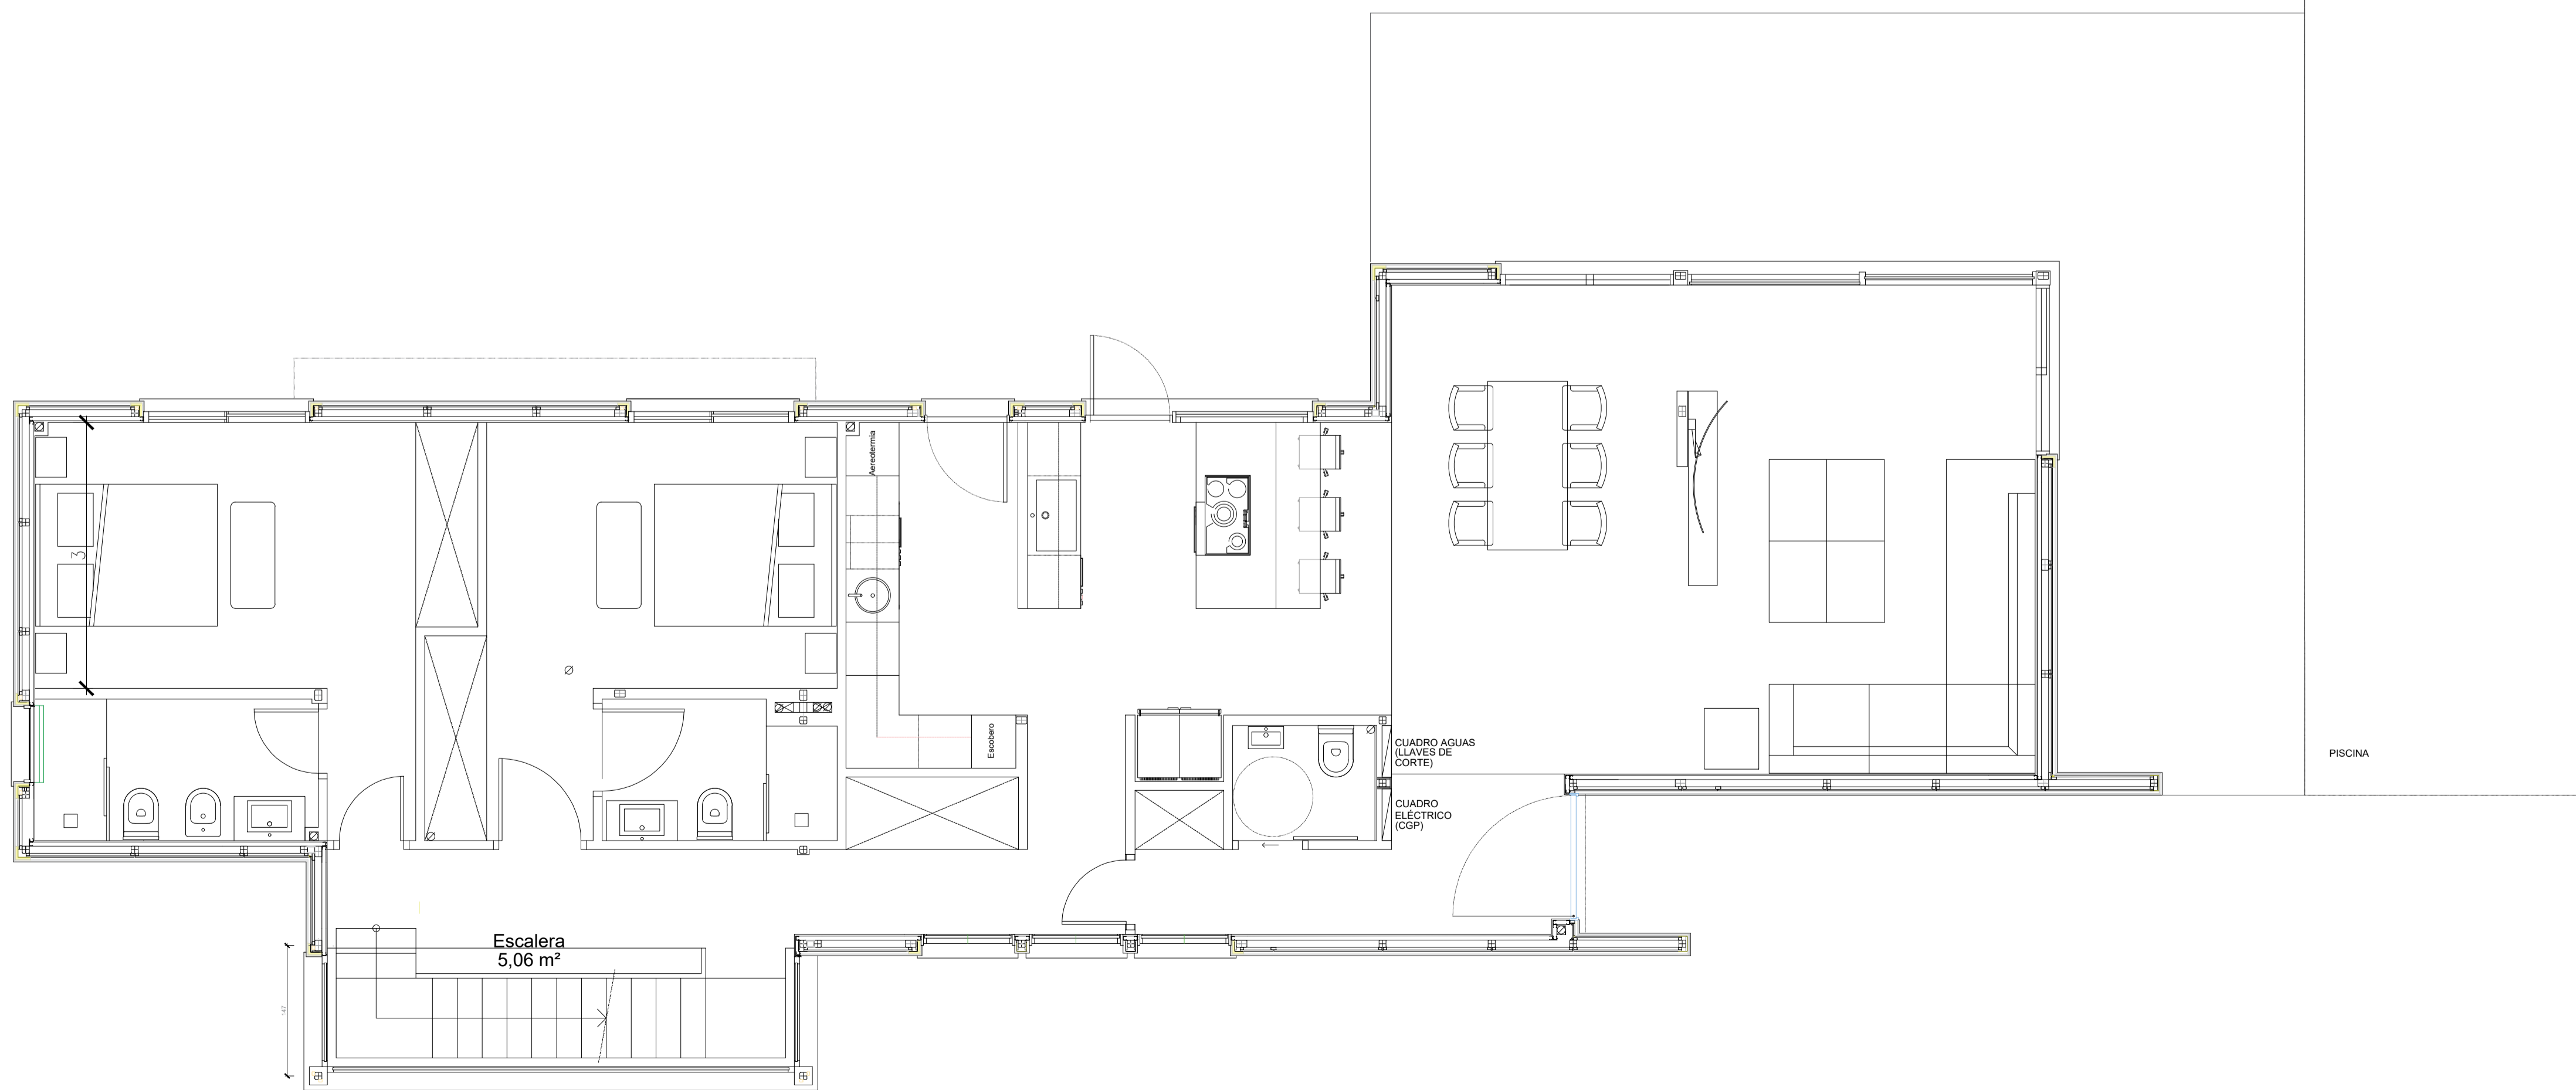

SUPERFICIE CONSTRUIDA		SUPERFICIE ÚTIL	
Planta baja		Planta baja	
- Vivienda: 152,05 m <sup>2</sup>		- Vivienda:	
- Urbanización interior parcela:		- Urbanización interior parcela:	
- Entrada: 3,97 m <sup>2</sup>	- Zona contenedores: 2,83 m <sup>2</sup>	- Recibidor: 6,29 m <sup>2</sup>	- Entrada: 3,77 m <sup>2</sup>
- Acceso: 130,63 m <sup>2</sup>	- Zona aparcamiento: 80,86 m <sup>2</sup>	- Ar1: 0,67 m <sup>2</sup>	- Zona contenedores: 1,75 m <sup>2</sup>
- Terraza 1: 57,80 m <sup>2</sup>	- Piscina: 39,55 m <sup>2</sup>	- Salón comedor: 39,96 m <sup>2</sup>	- Acceso: 130,63 m <sup>2</sup>
- Terraza 2: 17,45 m <sup>2</sup>	- Pérgola: 12,37 m <sup>2</sup>	- Cocina: 23,36 m <sup>2</sup>	- Zona aparcamiento: 80,86 m <sup>2</sup>
- Jardín 1: 83,66 m <sup>2</sup>	- Jardín 1: 13,78 m <sup>2</sup>	- Aseo: 1,99 m <sup>2</sup>	- Terraza 1: 57,80 m <sup>2</sup>
- Jardín 2: 150,07 m <sup>2</sup>	- Jardín 2: 14,49 m <sup>2</sup>	- Escalera: 6,04 m <sup>2</sup>	- Terraza 2: 17,45 m <sup>2</sup>
- Jardín 3: 130,90 m <sup>2</sup>	- Jardín 3: 4,82 m <sup>2</sup>	- Habitación 1: 13,78 m <sup>2</sup>	- Piscina: 39,55 m <sup>2</sup>
- Jardín 4: 124,12 m <sup>2</sup>	- Jardín 4: 115,58 m <sup>2</sup>	- Baño 1: 3,81 m <sup>2</sup>	- Pérgola: 12,37 m <sup>2</sup>
		- Ar3: 1,60 m <sup>2</sup>	- Jardín 1: 220,00 m <sup>2</sup>
		- Habitación 2: 14,49 m <sup>2</sup>	- Escaleras: 8,28 m <sup>2</sup>
		- Baño 2: 4,82 m <sup>2</sup>	- Jardín 2: 150,07 m <sup>2</sup>
		- Ar4: 1,60 m <sup>2</sup>	- Jardín 3: 130,90 m <sup>2</sup>
		- Jardín 4:	- Jardín 4:
		- Jardín 4: 115,58 m <sup>2</sup>	- Jardín 4: 115,58 m <sup>2</sup>
		- Escaleras: 2,77 m <sup>2</sup>	- Escaleras: 2,77 m <sup>2</sup>
		(total: 130,07 m <sup>2</sup> )	

PLANTA PRIMERA

PLANTA BAJA