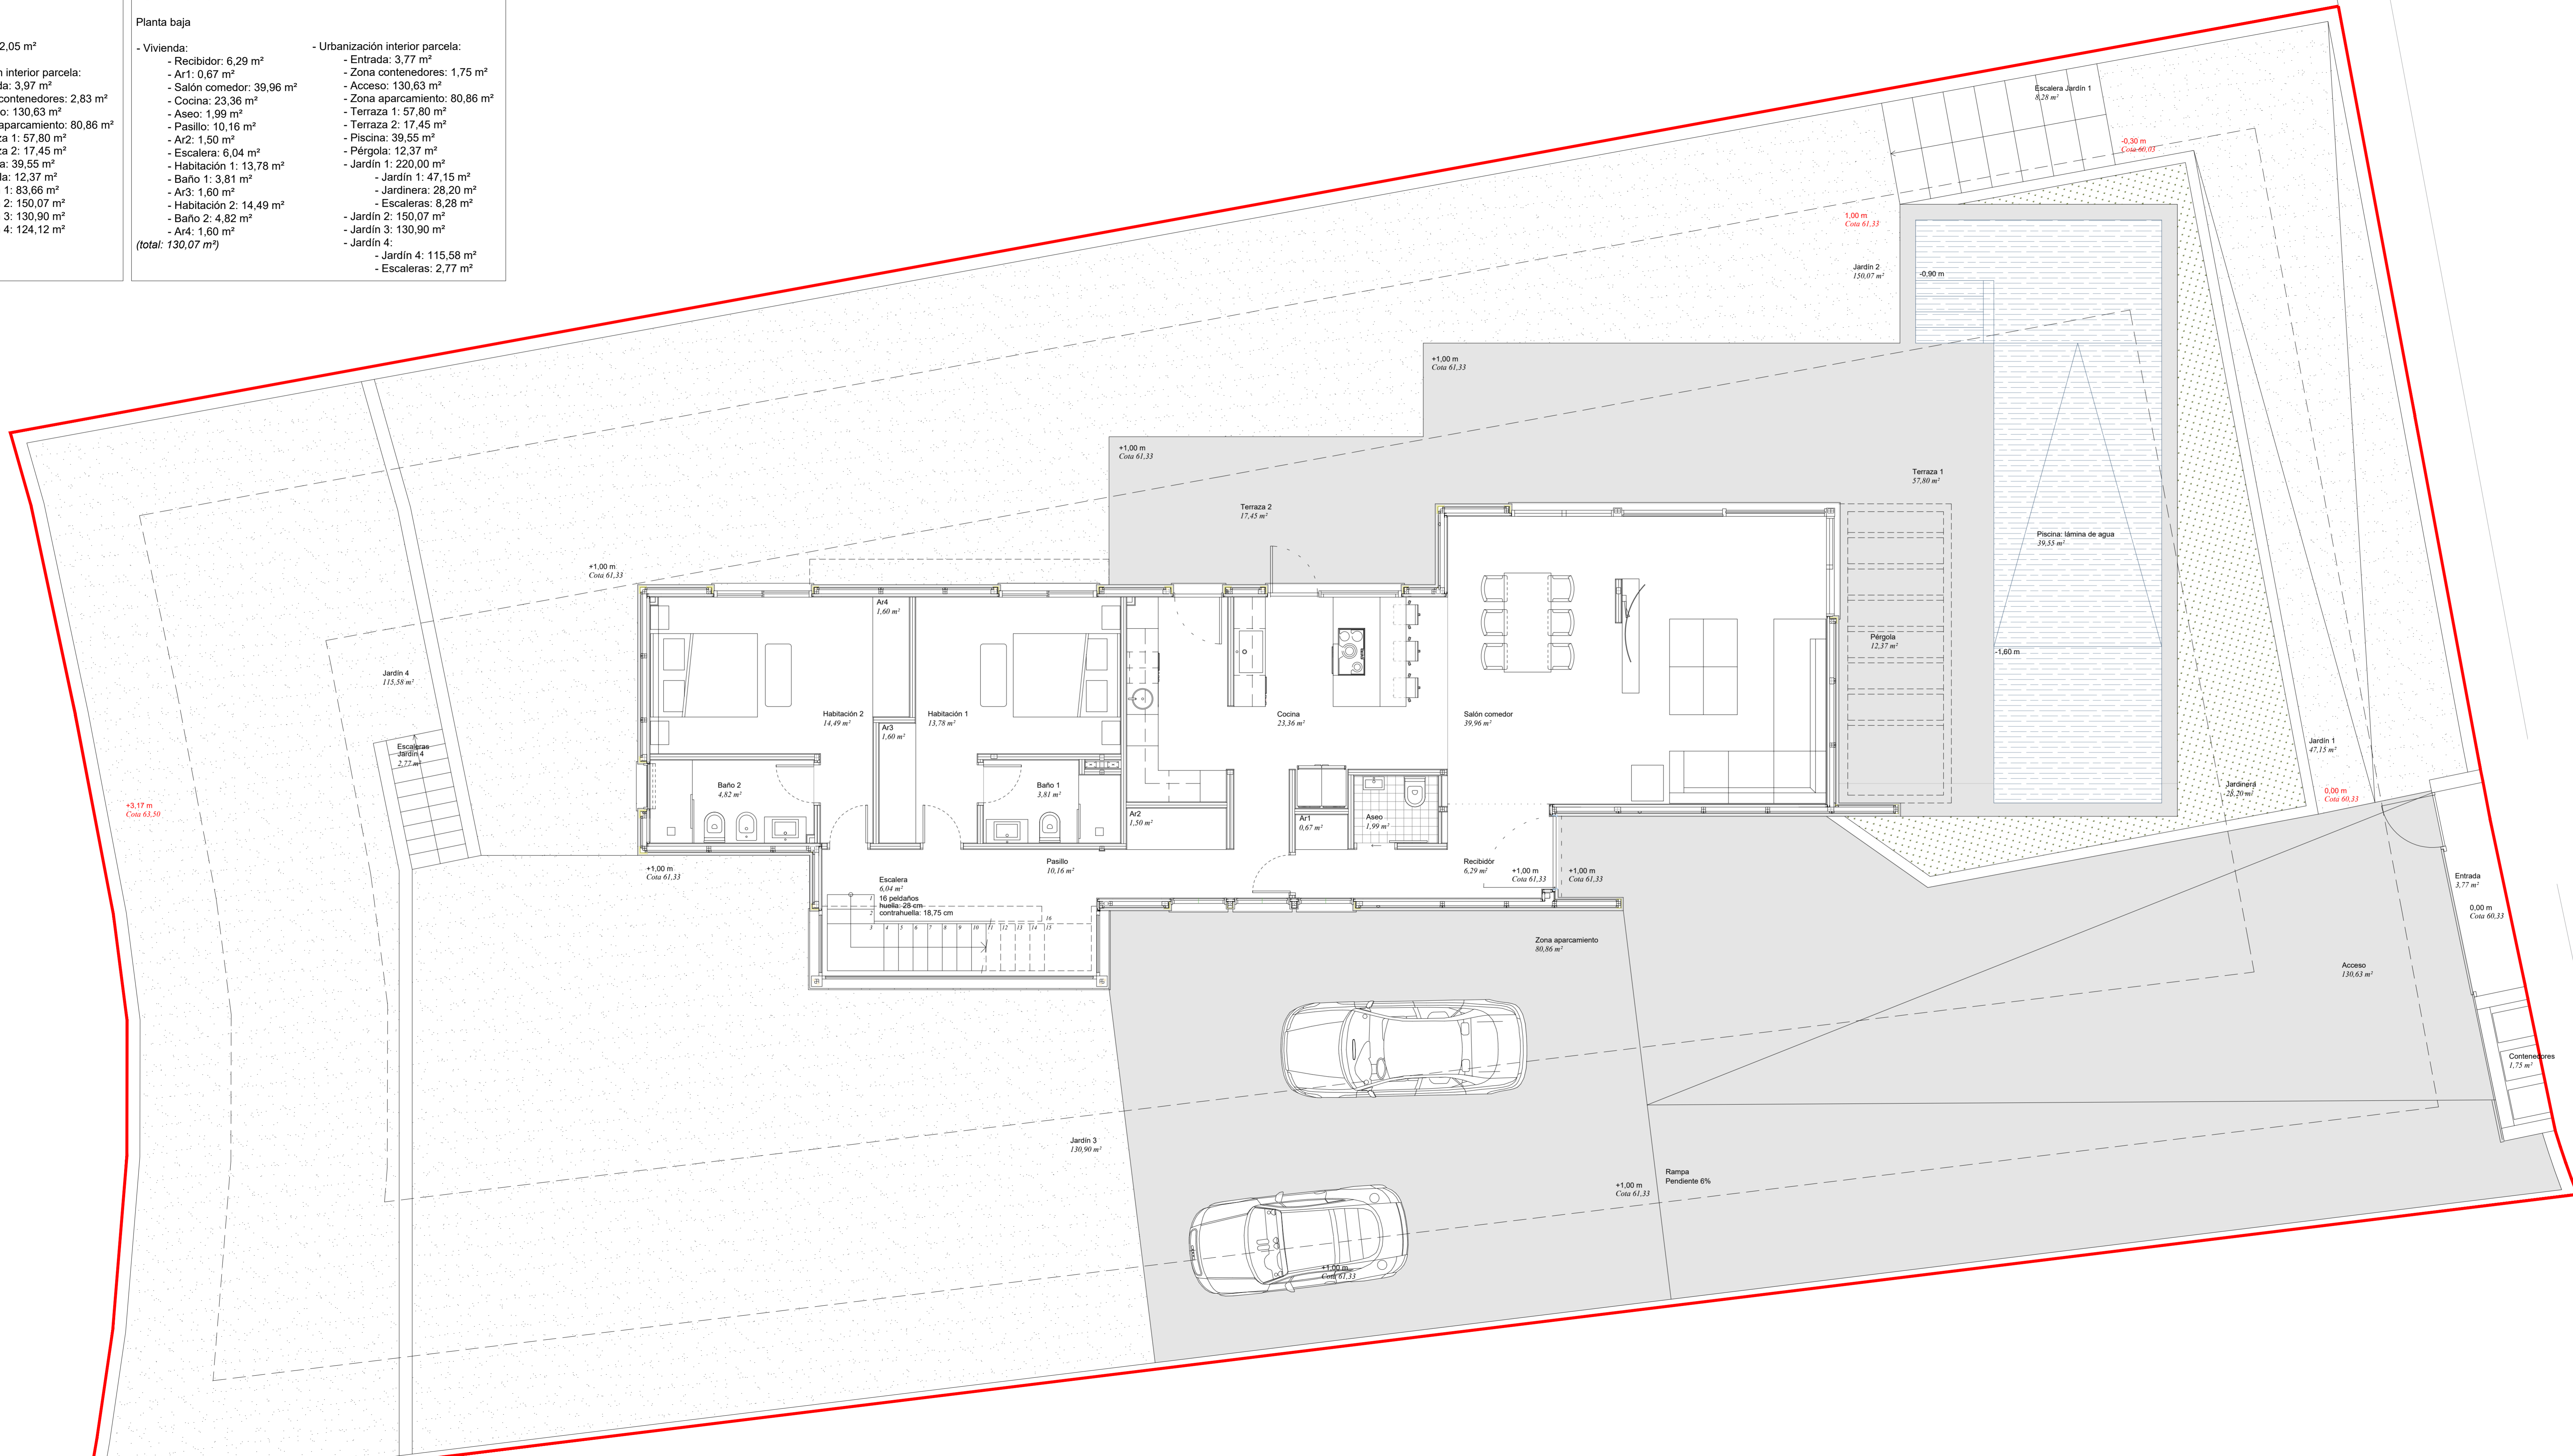

PLANTA PRIMERA

SUPERFICIE CONSTRUIDA		SUPERFICIE ÚTIL	
Planta baja		Planta baja	
- Vivienda: 152,05 m²		- Vivienda:	
- Urbanización interior parcela:		- Urbanización interior parcela:	
- Entrada: 3,97 m²	- Zona contenedores: 2,83 m²	- Recibidor: 6,29 m²	- Entrada: 3,77 m²
- Acceso: 130,63 m²	- Zona aparcamiento: 80,86 m²	- Ar1: 0,67 m²	- Zona contenedores: 1,75 m²
- Terraza 1: 57,80 m²	- Piscina: 39,55 m²	- Salón comedor: 39,96 m²	- Acceso: 130,63 m²
- Terraza 2: 17,45 m²	- Pérgola: 12,37 m²	- Cocina: 23,36 m²	- Zona aparcamiento: 80,86 m²
- Jardín 1: 83,66 m²	- Jardín 1: 13,78 m²	- Aseo: 1,99 m²	- Terraza 1: 57,80 m²
- Jardín 2: 150,07 m²	- Jardín 2: 14,49 m²	- Escalera: 6,04 m²	- Terraza 2: 17,45 m²
- Jardín 3: 130,90 m²	- Jardín 3: 4,82 m²	- Habitación 1: 13,78 m²	- Piscina: 39,55 m²
- Jardín 4: 124,12 m²	- Jardín 4: 115,58 m²	- Baño 1: 3,81 m²	- Pérgola: 12,37 m²
		- Ar3: 1,60 m²	- Jardín 1: 220,00 m²
		- Habitación 2: 14,49 m²	- Escaleras: 8,28 m²
		- Baño 2: 4,82 m²	- Jardín 2: 150,07 m²
		- Ar4: 1,60 m²	- Jardín 3: 130,90 m²
		- Jardín 4:	- Jardín 4:
		- Jardín 4: 115,58 m²	- Jardín 4: 115,58 m²
		- Escaleras: 2,77 m²	- Escaleras: 2,77 m²
		(total: 130,07 m²)