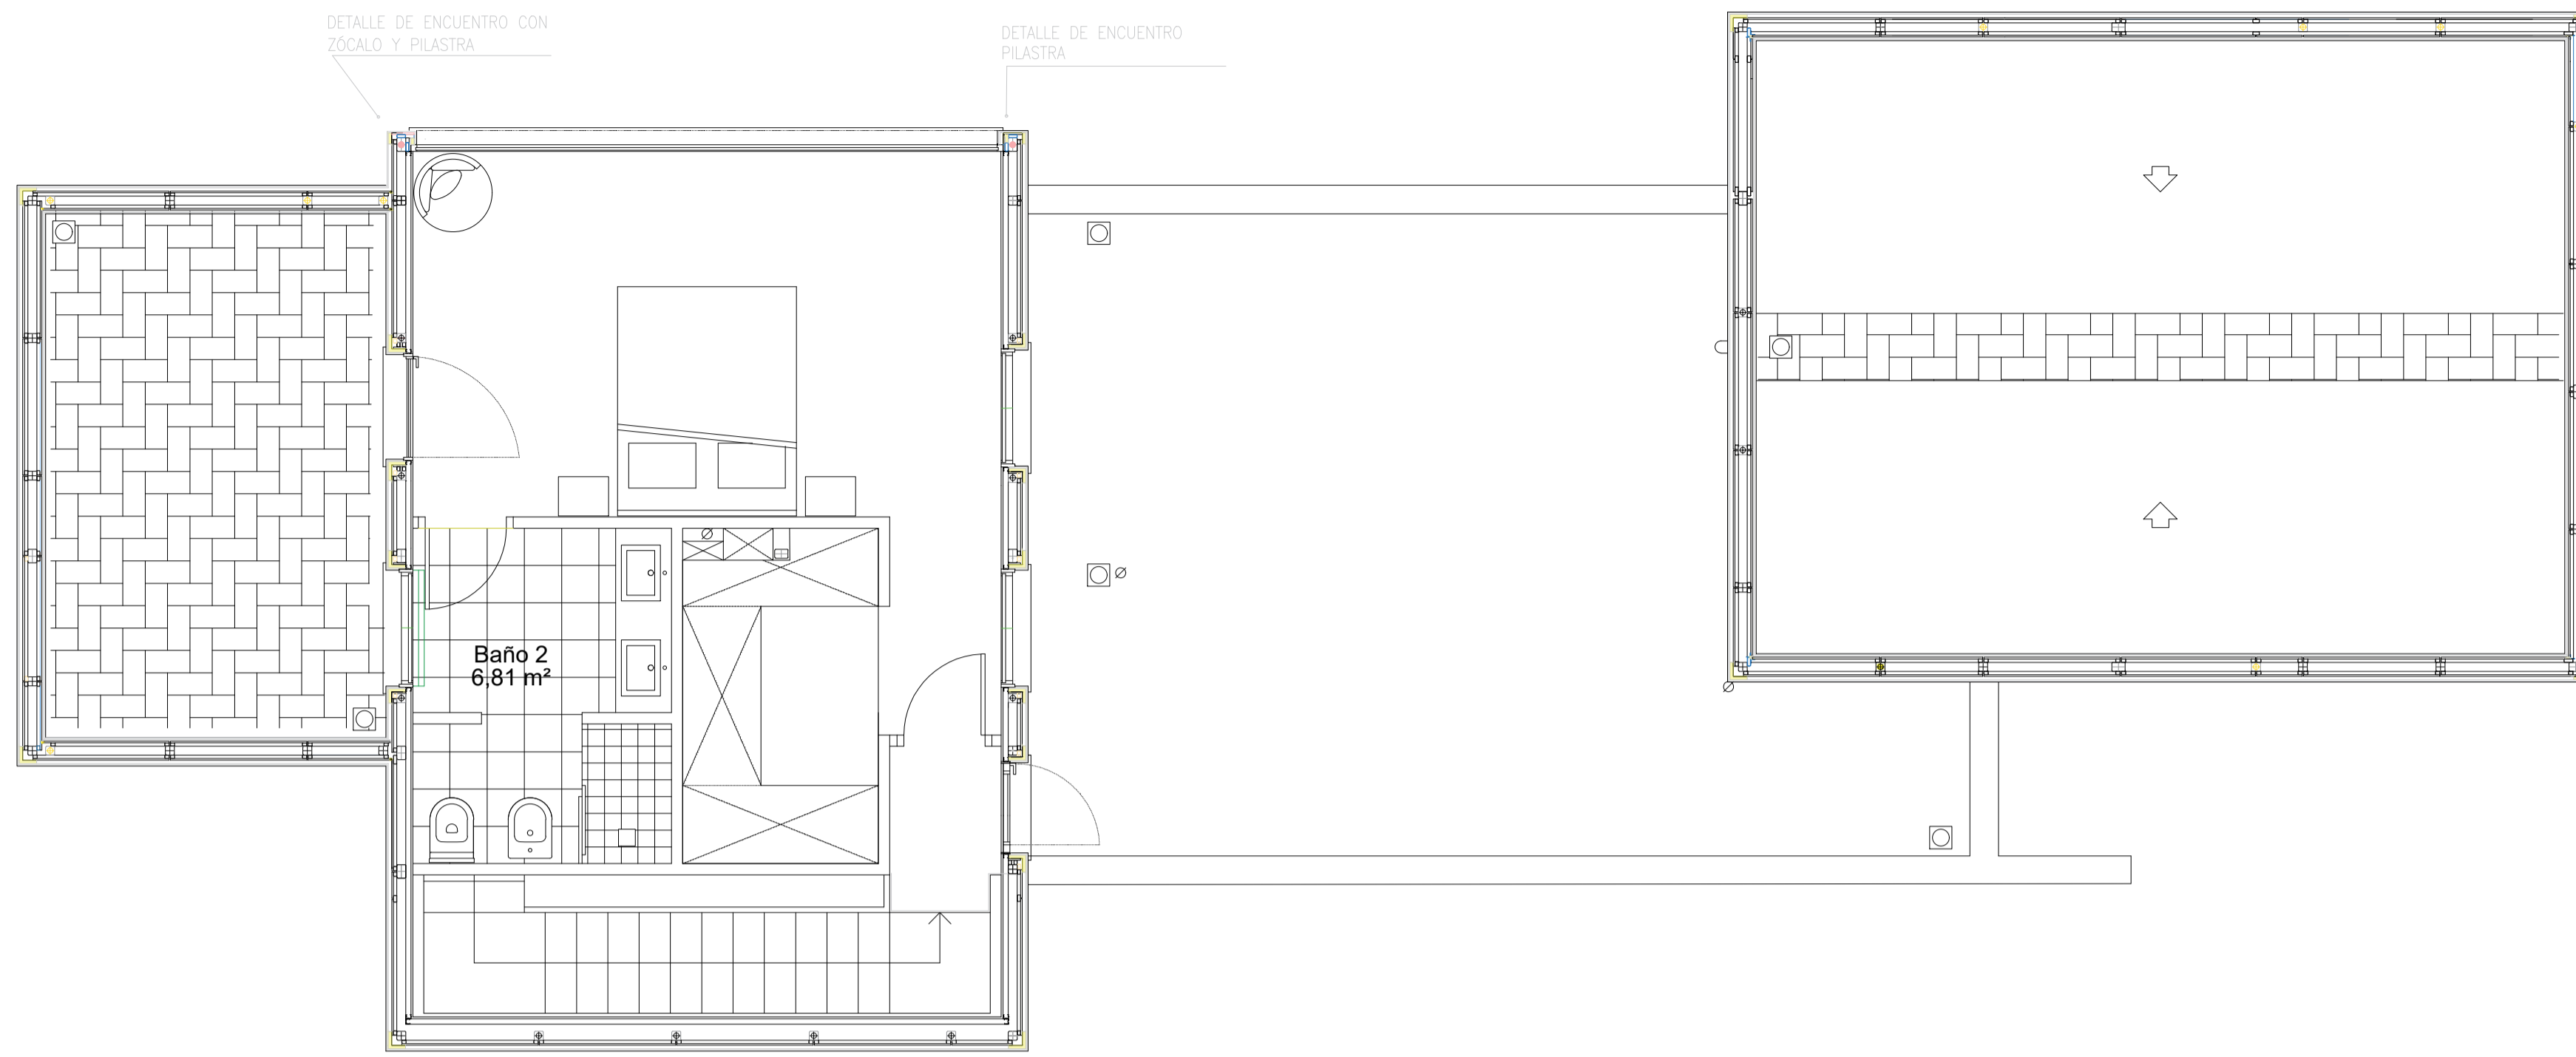

SUPERFICIE CONSTRUIDA		SUPERFICIE ÚTIL	
Planta baja		Planta baja	
- Vivienda: 152,05 m <sup>2</sup>		- Vivienda:	
- Urbanización interior parcela:		- Urbanización interior parcela:	
- Entrada: 3,97 m <sup>2</sup>	- Zona contenedores: 2,83 m <sup>2</sup>	- Recibidor: 6,29 m <sup>2</sup>	- Entrada: 3,77 m <sup>2</sup>
- Acceso: 130,63 m <sup>2</sup>	- Zona aparcamiento: 80,86 m <sup>2</sup>	- Ar1: 0,67 m <sup>2</sup>	- Zona contenedores: 1,75 m <sup>2</sup>
- Terraza 1: 57,80 m <sup>2</sup>	- Piscina: 39,55 m <sup>2</sup>	- Salón comedor: 39,96 m <sup>2</sup>	- Acceso: 130,63 m <sup>2</sup>
- Terraza 2: 17,45 m <sup>2</sup>	- Pérgola: 12,37 m <sup>2</sup>	- Cocina: 23,36 m <sup>2</sup>	- Zona aparcamiento: 80,86 m <sup>2</sup>
- Jardín 1: 83,66 m <sup>2</sup>	- Jardín 1: 13,78 m <sup>2</sup>	- Aseo: 1,99 m <sup>2</sup>	- Terraza 1: 57,80 m <sup>2</sup>
- Jardín 2: 150,07 m <sup>2</sup>	- Jardín 2: 14,49 m <sup>2</sup>	- Escalera: 6,04 m <sup>2</sup>	- Terraza 2: 17,45 m <sup>2</sup>
- Jardín 3: 130,90 m <sup>2</sup>	- Jardín 3: 4,82 m <sup>2</sup>	- Habitación 1: 13,78 m <sup>2</sup>	- Piscina: 39,55 m <sup>2</sup>
- Jardín 4: 124,12 m <sup>2</sup>	- Jardín 4: 115,58 m <sup>2</sup>	- Baño 1: 3,81 m <sup>2</sup>	- Pérgola: 12,37 m <sup>2</sup>
		- Ar3: 1,60 m <sup>2</sup>	- Jardín 1: 220,00 m <sup>2</sup>
		- Habitación 2: 14,49 m <sup>2</sup>	- Escaleras: 8,28 m <sup>2</sup>
		- Baño 2: 4,82 m <sup>2</sup>	- Jardín 2: 150,07 m <sup>2</sup>
		- Ar4: 1,60 m <sup>2</sup>	- Jardín 3: 130,90 m <sup>2</sup>
		- Jardín 4:	- Jardín 4:
		- Jardín 4: 115,58 m <sup>2</sup>	- Jardín 4: 115,58 m <sup>2</sup>
		- Escaleras: 2,77 m <sup>2</sup>	- Escaleras: 2,77 m <sup>2</sup>
		(total: 130,07 m <sup>2</sup> )	

PLANTA PRIMERA

PLANTA BAJA