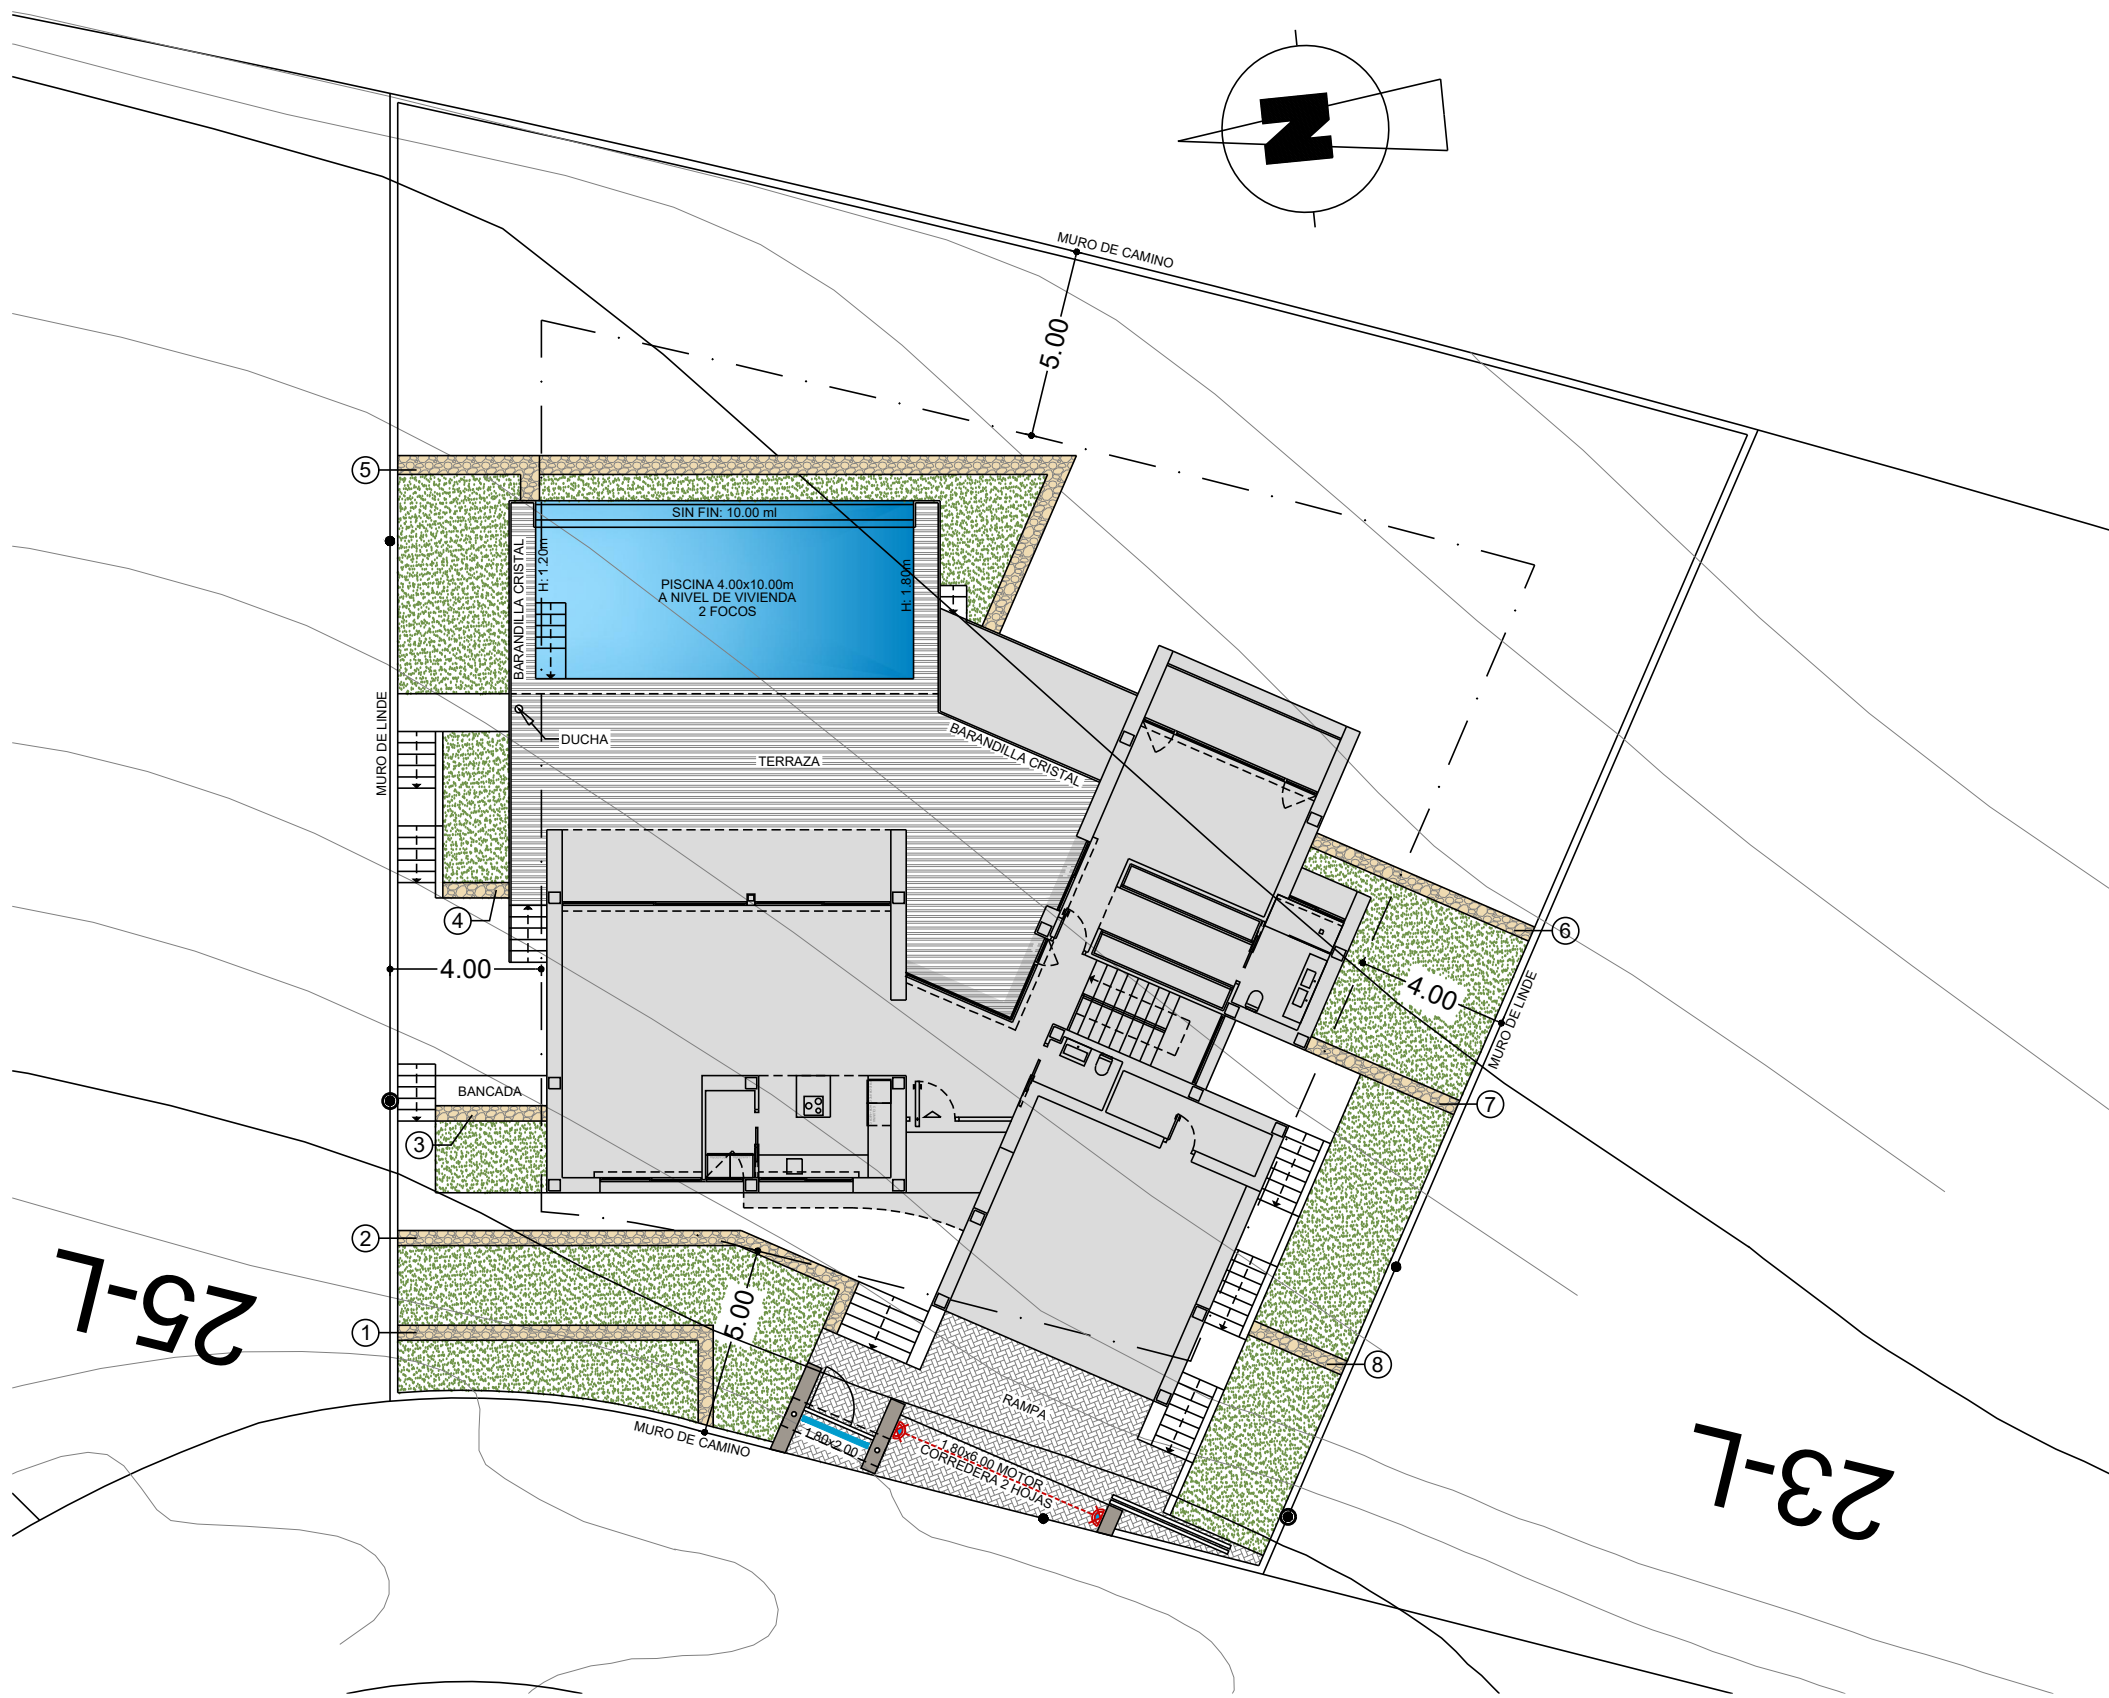

MODELO	ESTILO	CALIDAD		
<b>VILLA "ALTAIR"</b>			<b>CONTEMPORANEO SUPERIOR</b>	
OBSERVACIONES			PORTON	SUPERFICIES CONSTRUIDAS EN PLANTA ALTA
SUELO RADIANTE POR AGUA EN TODA LA VIVIENDA.			ALUMINO	
			CARPINTERIA	
			ALUMINO	
			274 EF	

# RESIDENCIAL LIRIOS

OBSERVACIONES

LOS NIVELES SON ORIENTATIVOS Y SE AJUSTARÁN A LA TOPOGRAFÍA DE LA PARCELA

	TIRA DE LED EXTERIOR EN TECHO
	APLIQUE PARED EXTERIOR

RELLENO

MODELO

ESTILO

CALIDAD

VILLA "ALTAIR"

CONTEMPORANEO

SUPERIOR

OBSERVACIONES  
SUELO RADIANTE POR AGUA EN TODA LA VIVIENDA.

PORTON  
ALUMINO  
CARPINTERIA  
ALUMINO