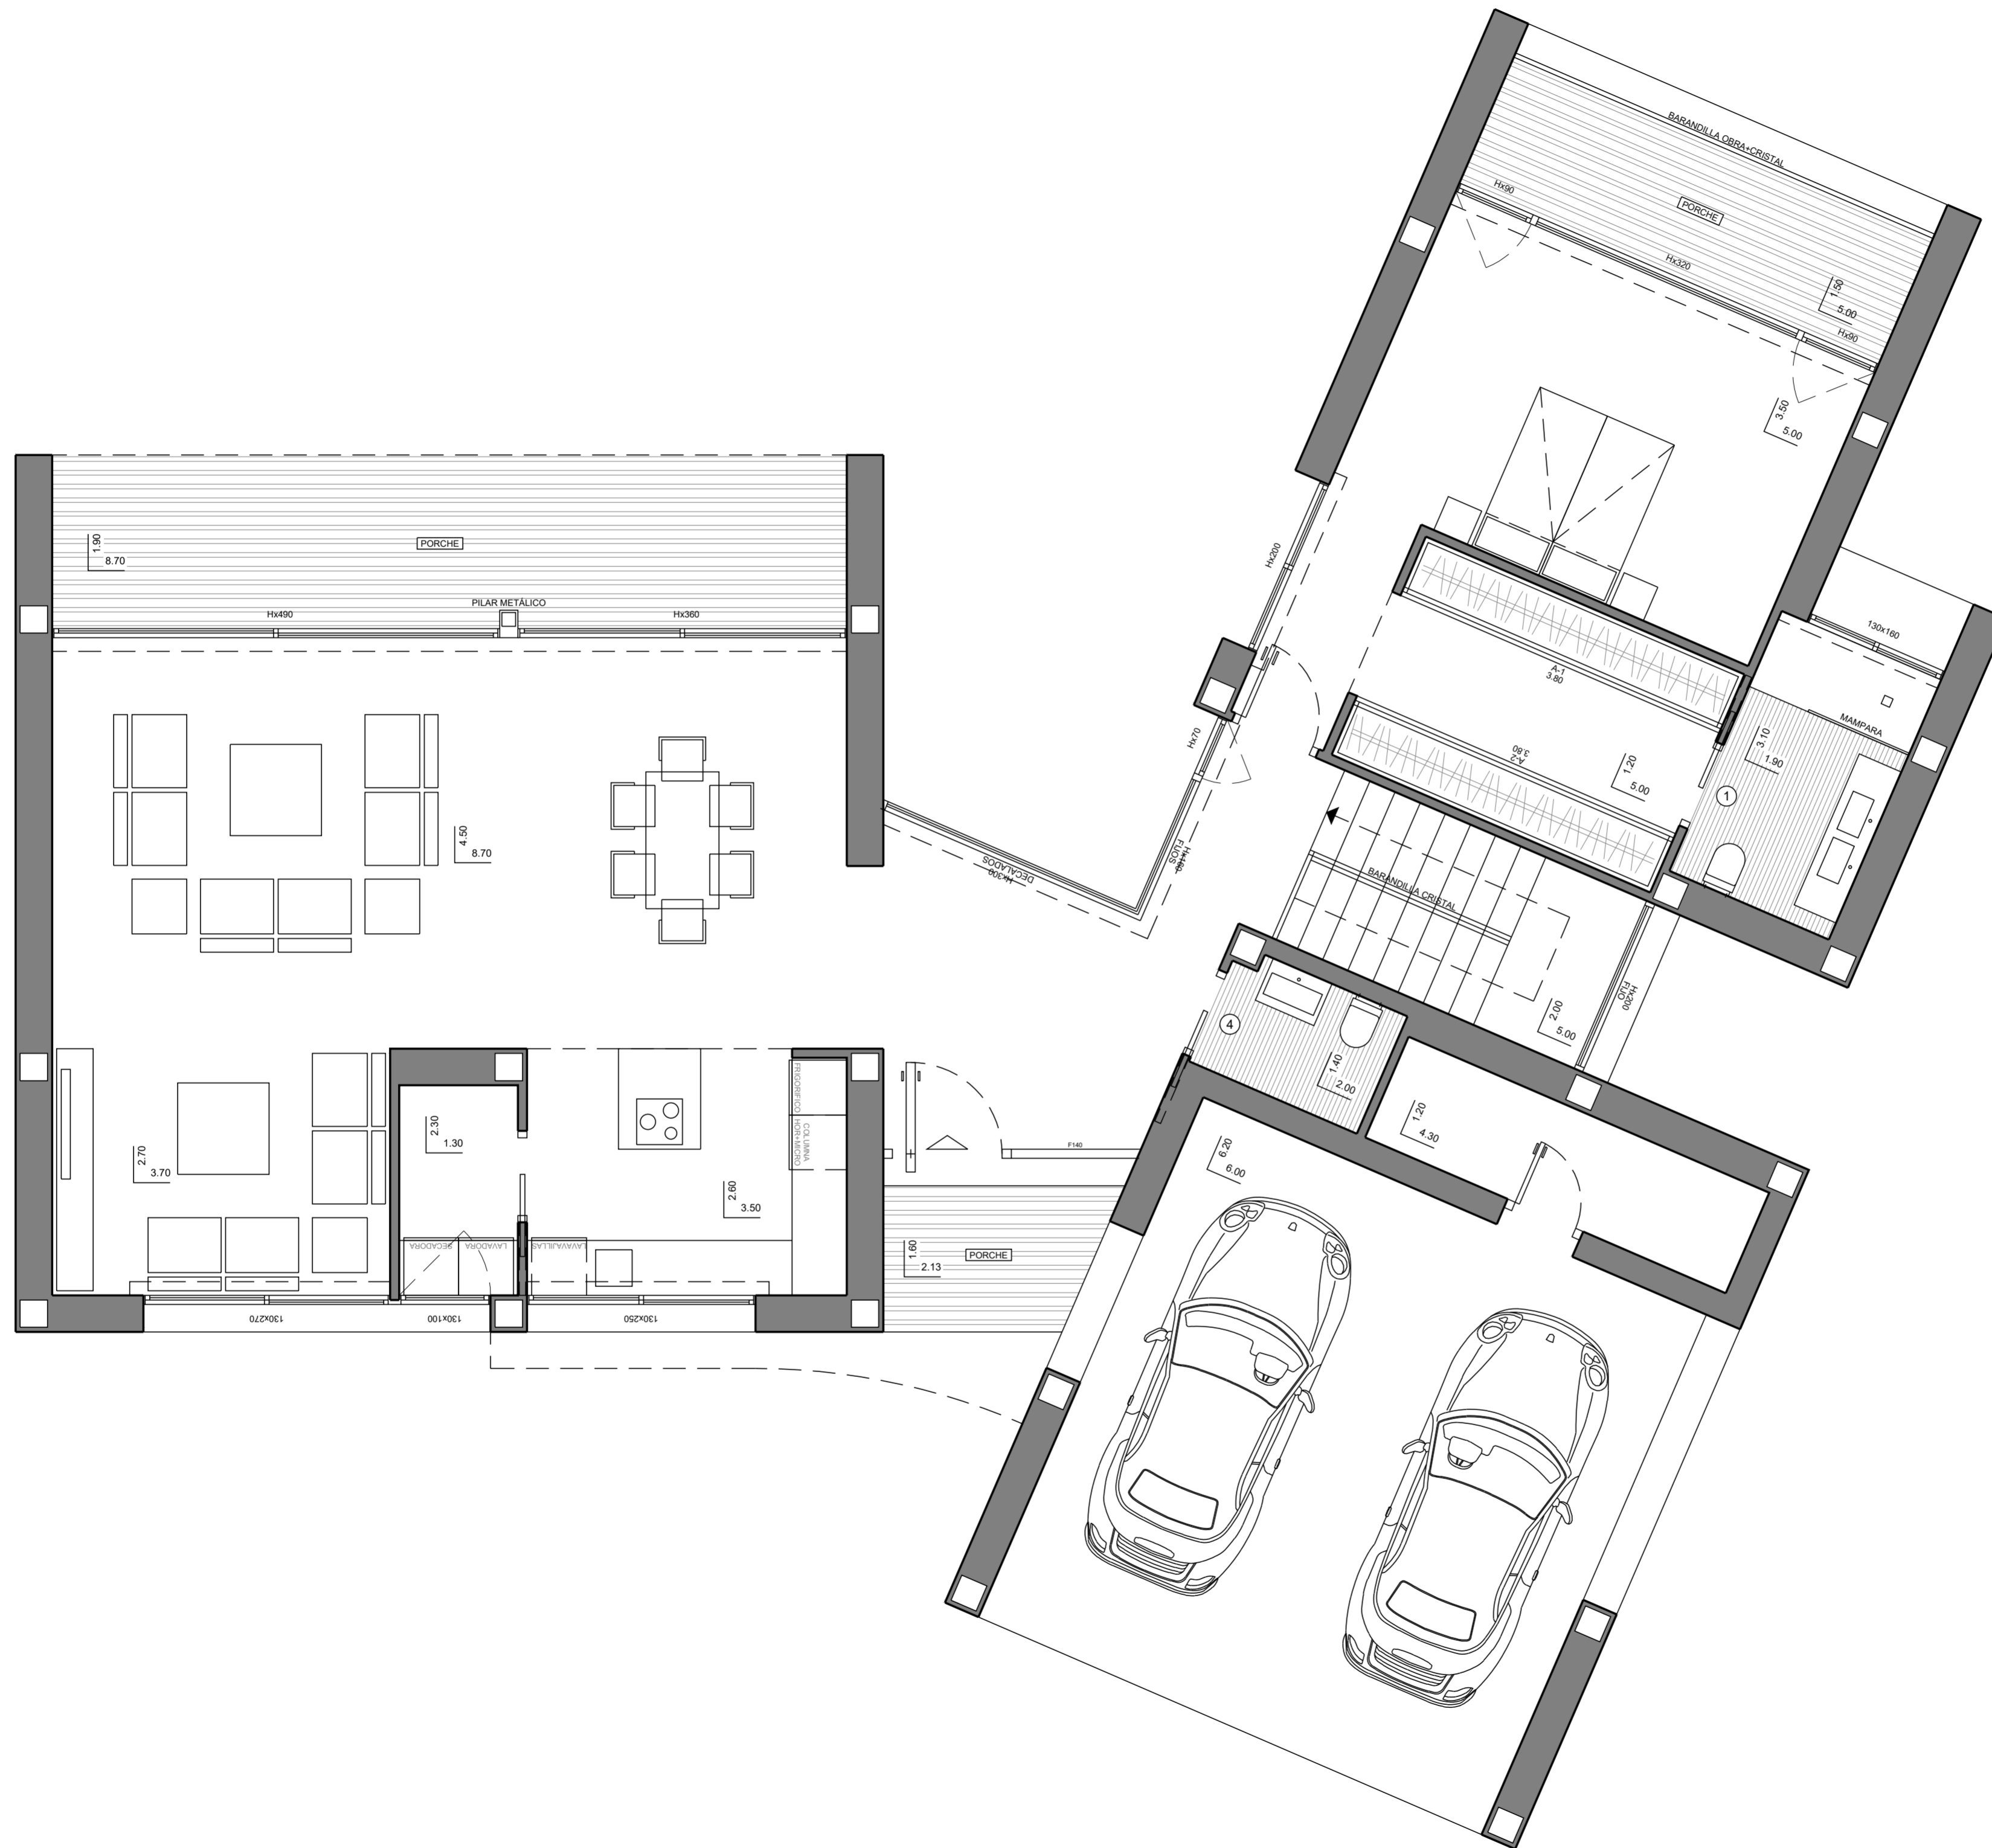

MODELO	ESTILO	CALIDAD		
<b>VILLA "ALTAIR"</b>			<b>CONTEMPORANEO SUPERIOR</b>	
OBSERVACIONES			PORTON	SUPERFICIES CONSTRUIDAS EN PLANTA ALTA
SUELO RADIANTE POR AGUA EN TODA LA VIVIENDA.			ALUMINO	
			CARPINTERIA	
			ALUMINO	
			274 EF	

# RESIDENCIAL LIRIOS

OBSERVACIONES

LOS NIVELES SON ORIENTATIVOS Y SE AJUSTARÁN A LA TOPOGRAFÍA DE LA PARCELA

	TIRA DE LED EXTERIOR EN TECHO
	APLIQUE PARED EXTERIOR

RELLENO

MODELO

ESTILO

CALIDAD

VILLA "ALTAIR"

CONTEMPORANEO

SUPERIOR

OBSERVACIONES  
SUELO RADIANTE POR AGUA EN TODA LA VIVIENDA.

PORTON  
ALUMINO  
CARPINTERIA  
ALUMINO