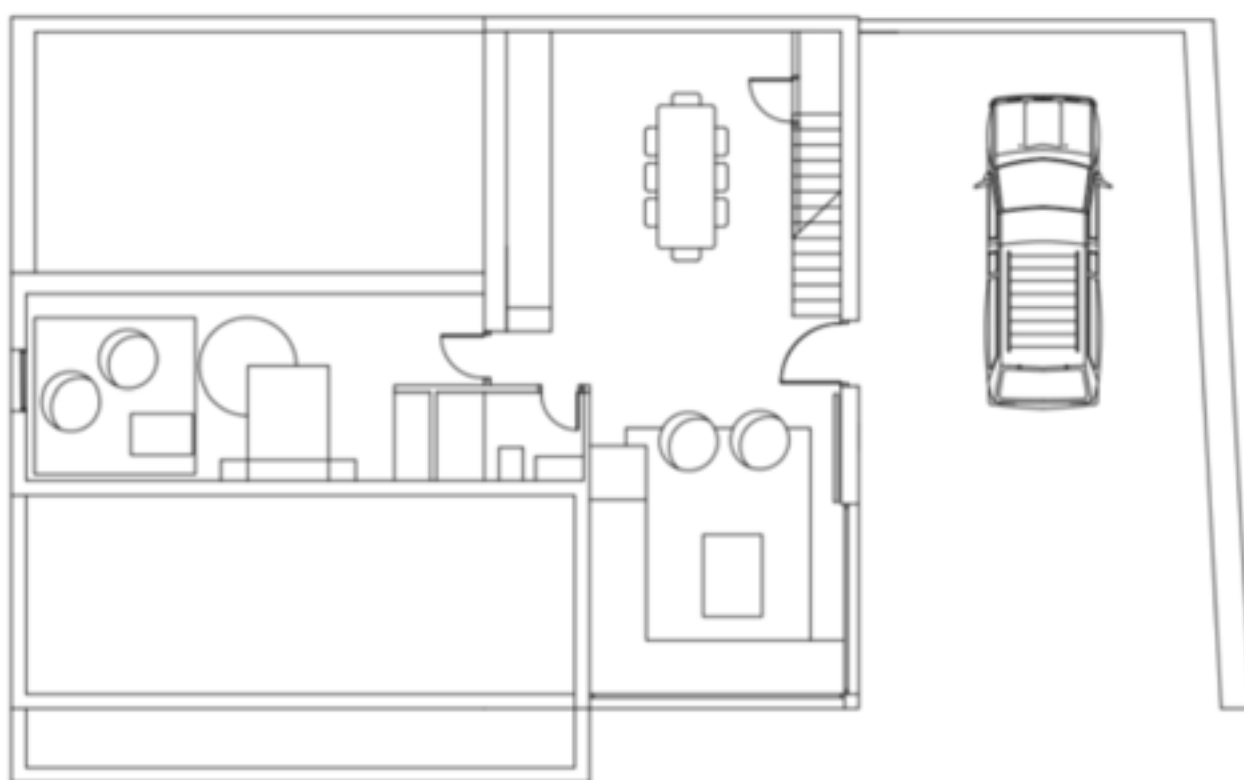

PLANTA PRIMERA

superficie construida planta primera 131 m2.
superficie terraza piscina, barbacoa y chill out 65 m2
superficie piscina 46 m2

superficie construida planta baja 96 m2.

Total superficie construida vivienda 227 m2.
Total superficie 302 m2.

superficie trastero depuradora y maquinas 4 m2.
superficie parking coches 45 m2.

Superficie parcela 807 m2

PLANTA 00.00

superficie construida planta baja 96 m2.