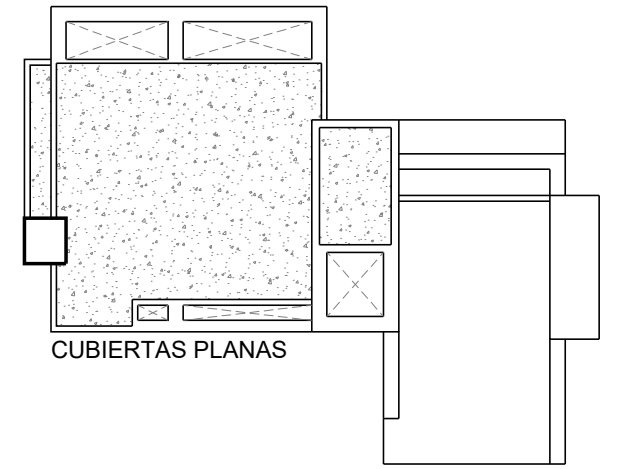

Escala Gráfica

0 1 2 3 4 5m

MODELO

ESTILO

CALIDAD

VILLA "INDIGO"

CONTEMPORANEO PREMIUM

OBSERVACIONES

PORTON  
ALUMINIO  
CARPINTERIA  
ALUMINIO

274 EF

SUPERFICIES CONSTRUIDAS  
EN PLANTA BAJA

NUMERO PLANO  
**67252**

FECHA  
08-02-22

CLIENTE

PARCELA