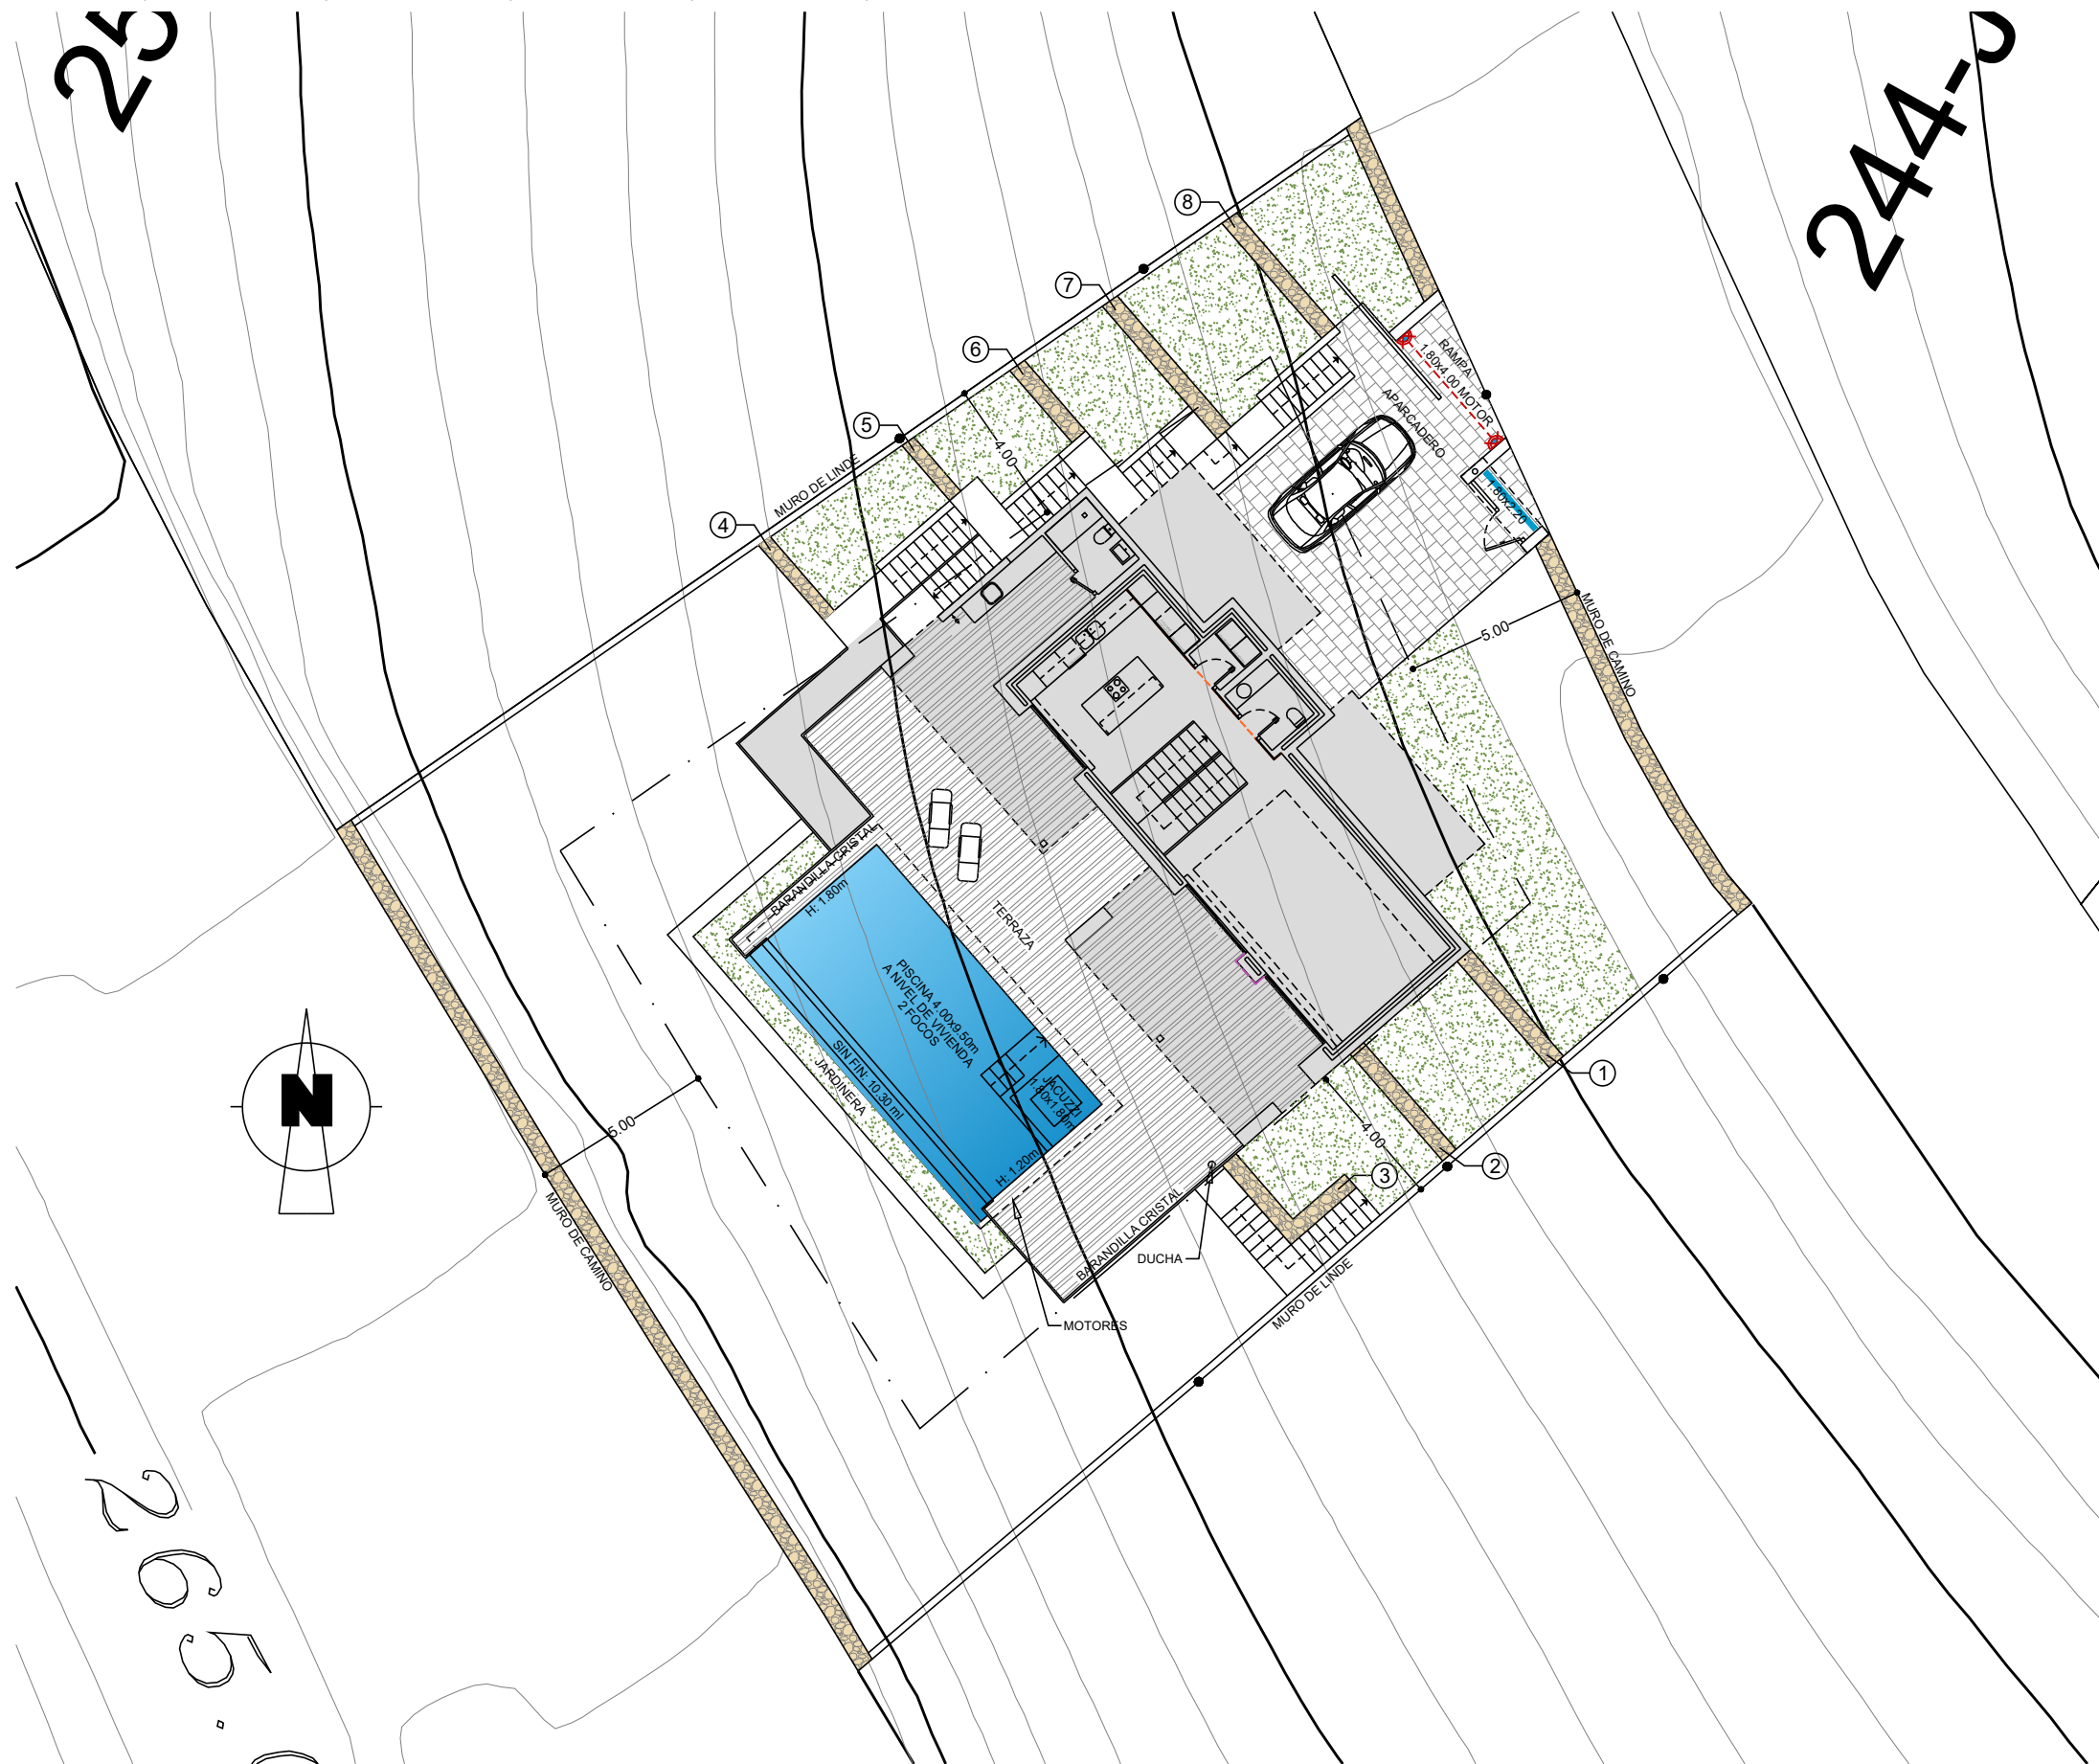

23

244-0

	APLIQUE PARED EXTERIOR
	TIRA DE LED EXTERIOR EN TECHO

RELLENO

265.