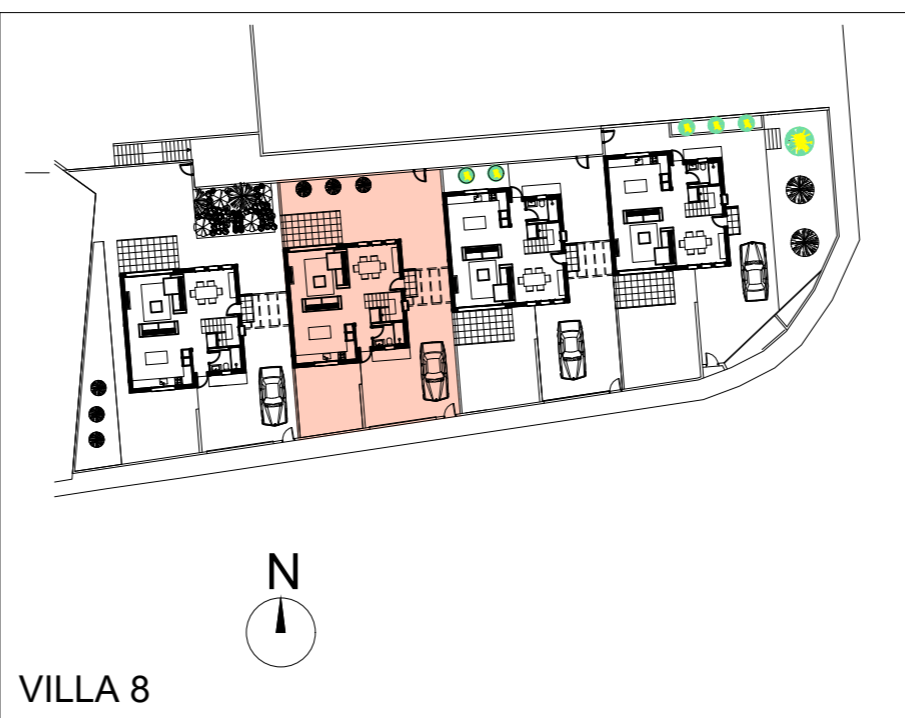

PLANTA BAJA

PLANTA ALTA

Escala 1/100

C/ Vicent Clavel Florentino, 134
 03203 ELCHE (Alicante)
 Tel.: 96 541 03 78
 www.asagrupo.com

TOSSAL GROS			
Conjunto Residencial // FASE III			
CUADRO DE SUPERFICIES			
SUBPARCELA 3.4 VILLA 8			
OCUPACION VIVIENDA			86,00 m ²
JARDIN			
ZONA ACCESO Y PARKING			61,50 m ²
CESPED			82,50 m ²
TOTAL SUPERFICIE PARCELA			230,00 m²
PLANTA BAJA	VIVIENDA	75,00 m ²	86,00 m ²
	TERRAZA CUBIERTA	11,00 m ²	
	TERRAZA DESCUBIERTA		
PLANTA ALTA	VIVIENDA	69,00 m ²	69,00 m ²
	TERRAZA DESCUBIERTA		
TOTAL SUPERFICIE VIVIENDA			155,00 m²