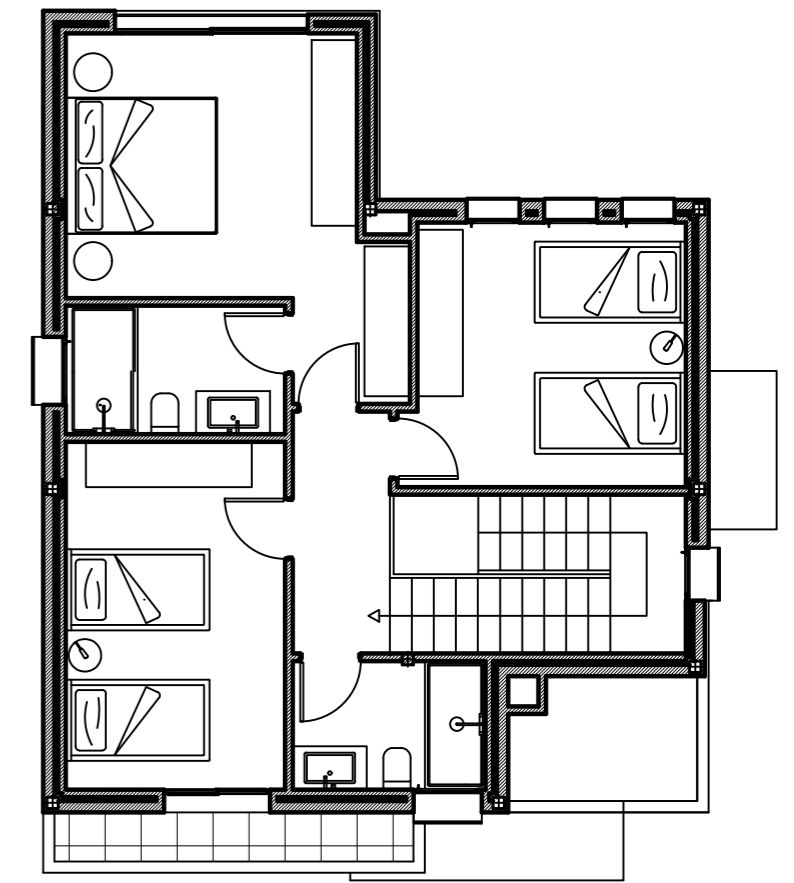

PLANTA BAJA

PLANTA ALTA

Escala 1/100

C/ Vicent Clavel Florentino, 134
 03203 ELCHE (Alicante)
 Tel.: 96 541 03 78
 www.asagrupo.com

TOSSAL GROS			
Conjunto Residencial // FASE III			
CUADRO DE SUPERFICIES			
SUBPARCELA 3.4 VILLA 8			
OCUPACION VIVIENDA			86,00 m ²
JARDIN			
ZONA ACCESO Y PARKING			61,50 m ²
CESPED			82,50 m ²
TOTAL SUPERFICIE PARCELA			230,00 m²
PLANTA BAJA	VIVIENDA	75,00 m ²	86,00 m ²
	TERRAZA CUBIERTA	11,00 m ²	
	TERRAZA DESCUBIERTA		
PLANTA ALTA	VIVIENDA	69,00 m ²	69,00 m ²
	TERRAZA DESCUBIERTA		
TOTAL SUPERFICIE VIVIENDA			155,00 m²