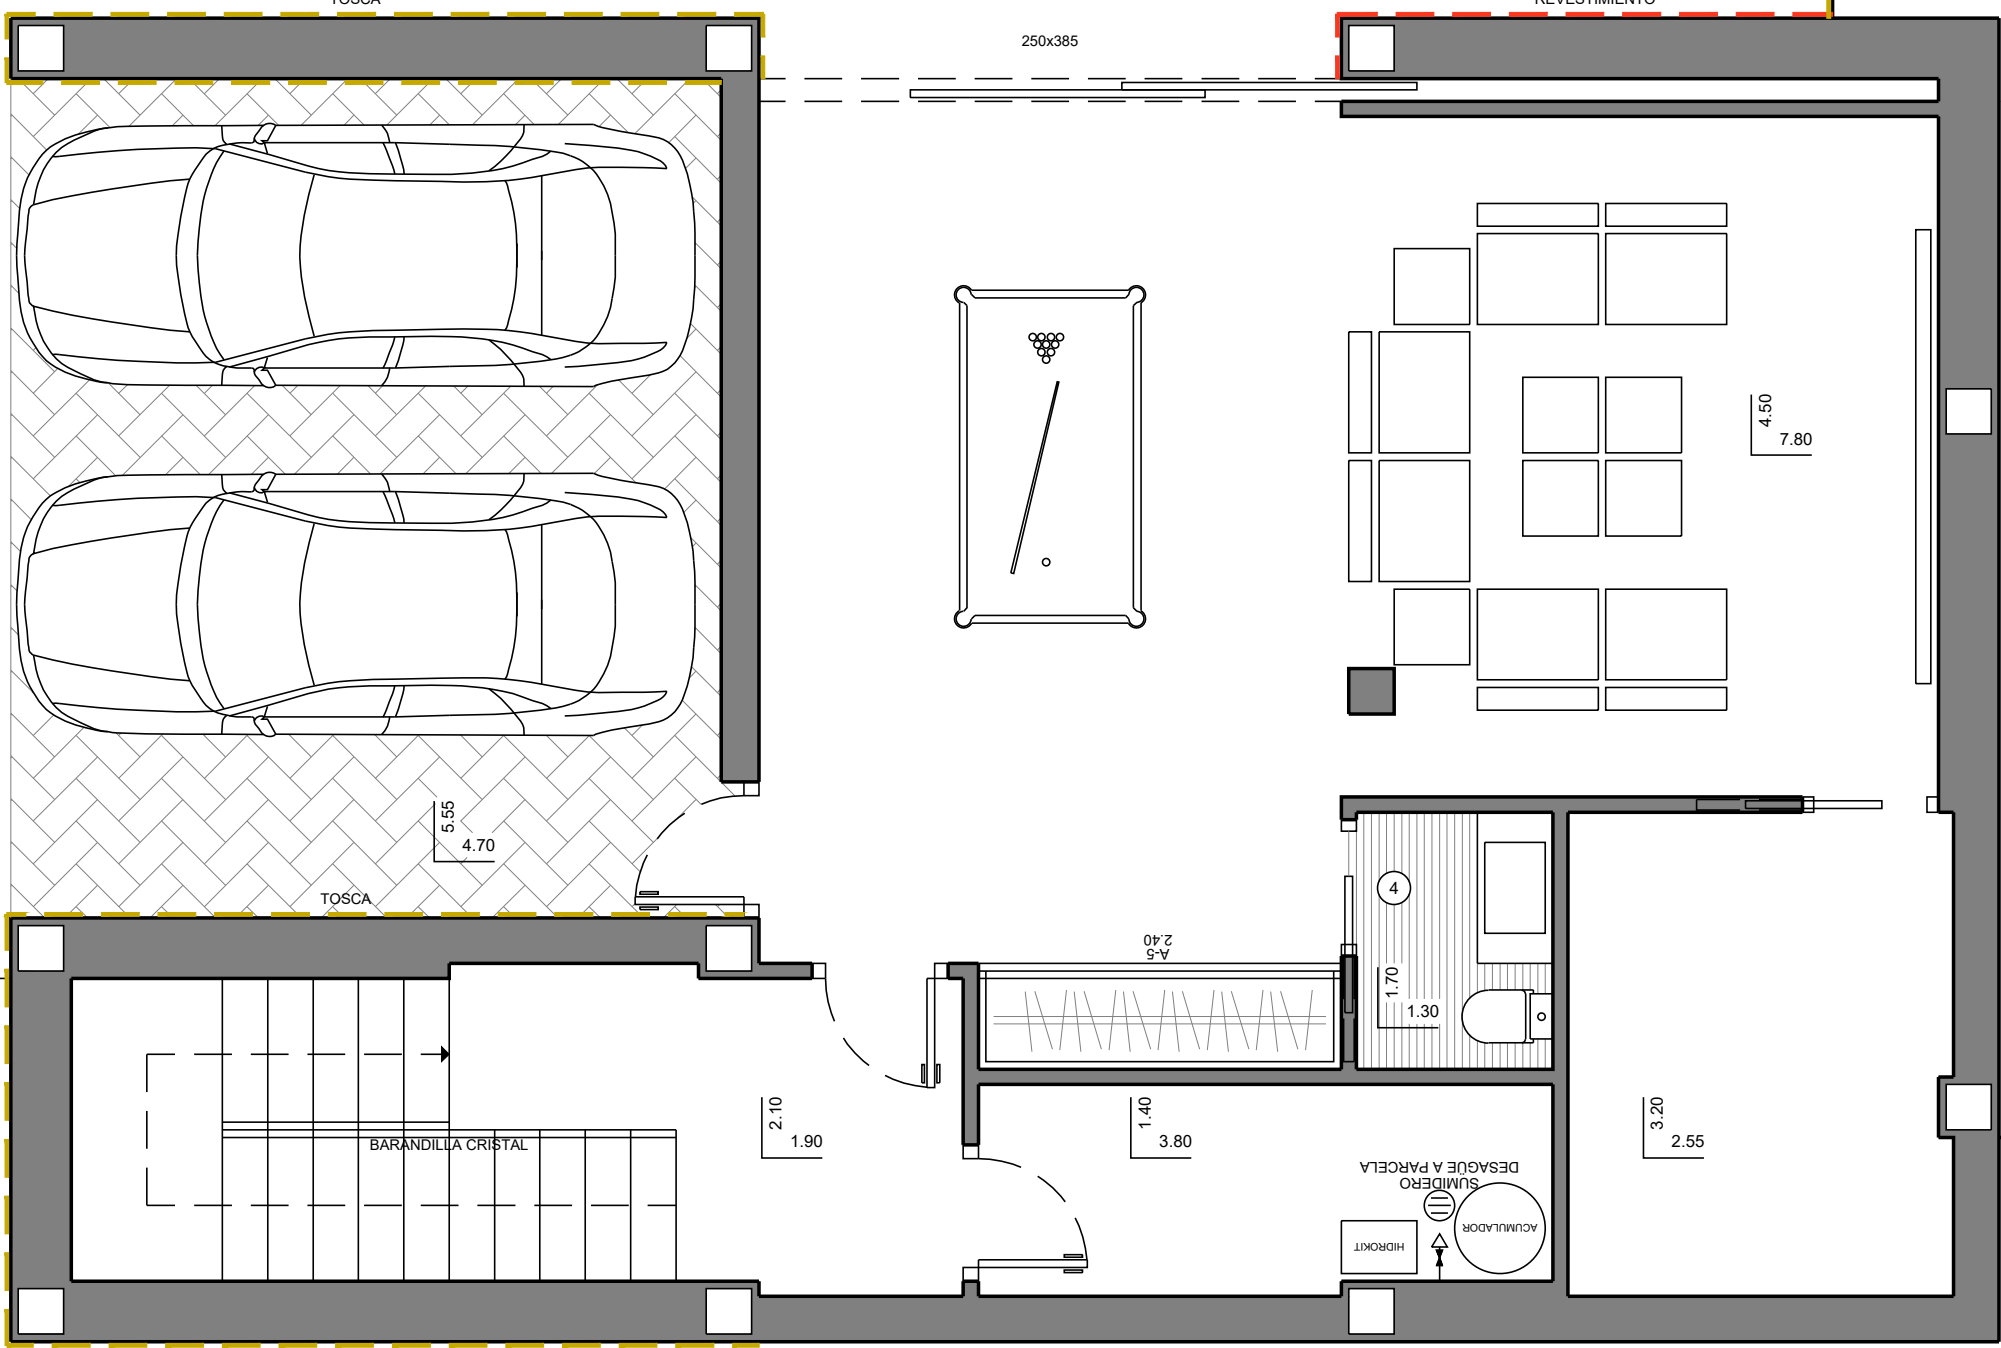

VOLADIZO

TOSCA

TOSCA

REVESTIMIENTO

250x385

VOLADIZO

MODELO

ESTILO

CALIDAD

PERSONALIZADO SUPERIOR

OBSERVACIONES	274 EF	PORTON	SUPERFICIES CONSTRUIDAS	NUMERO PLANO 63189	CLIENTE
		ALUMINIO	ACOND.SANITARIO GARAJE ABIERTO VOLADIZO		
		CARPINTERIA		30-09-20 J	PARCELA LA CUMBRE DEL SOL
		ALUMINIO			