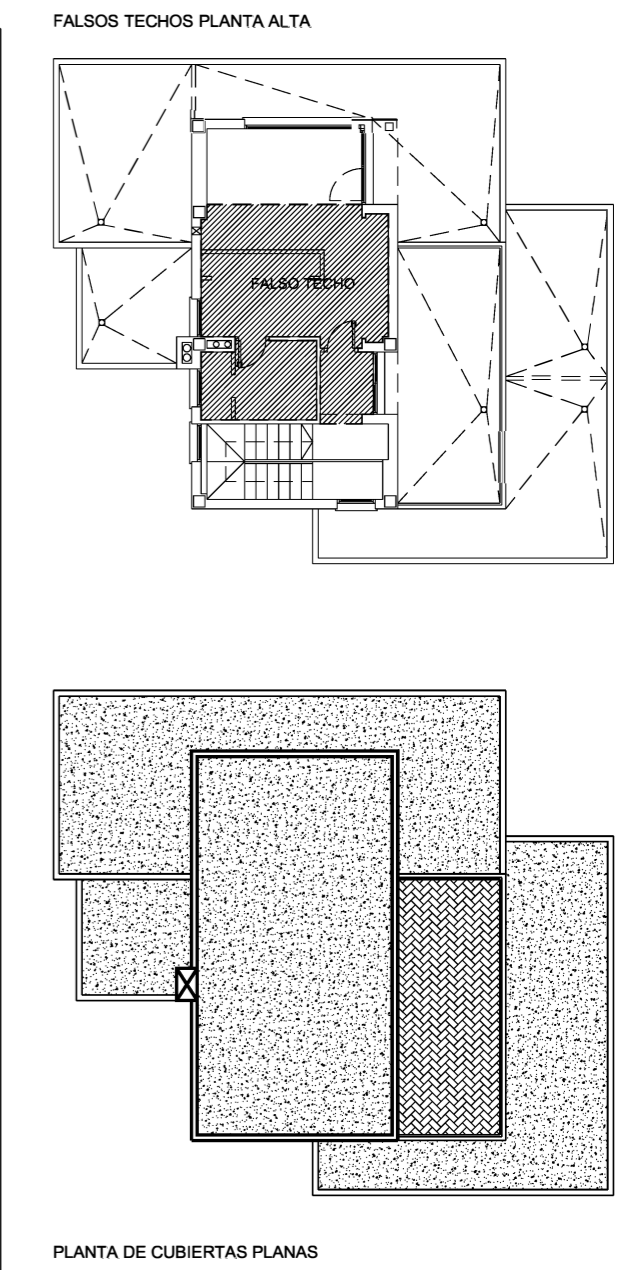

Avenida Pais Valenciano, n. 22
Tel. 96 575 4017
Fax. 96 575 1106
DENISA (Alicante) España

DEPARTAMENTO de ARQUITECTURA	CLIENTE	NUMERO	MODELO CASA
MODIFICACIONES		41790	BARENTS MOD.
DIBUJADO POR: Javier Estruch	PARCELA	-	CALIDADES
VENDEDOR	LA CUMBRE DEL SOL		NOVA PLUS
CARPINTERIA ALUMINIO	SUPERFICIES	EN PLANTA BAJA	FECHA
PORTON	ACEPTADO	REVISADO	15-10-08
			ESCALA
			1:50
			CONTROL
			NP101

NOTA: ESCALON EN SALIDAS AL EXTERIOR. VENTILACIONES A 20 cm. DEL TECHO

NOTA:
- SUELO RADIANTE POR AGUA EN TODA LA VIVIENDA.

PLANTA ALTA

PLANTA DE CUBIERTAS PLANAS