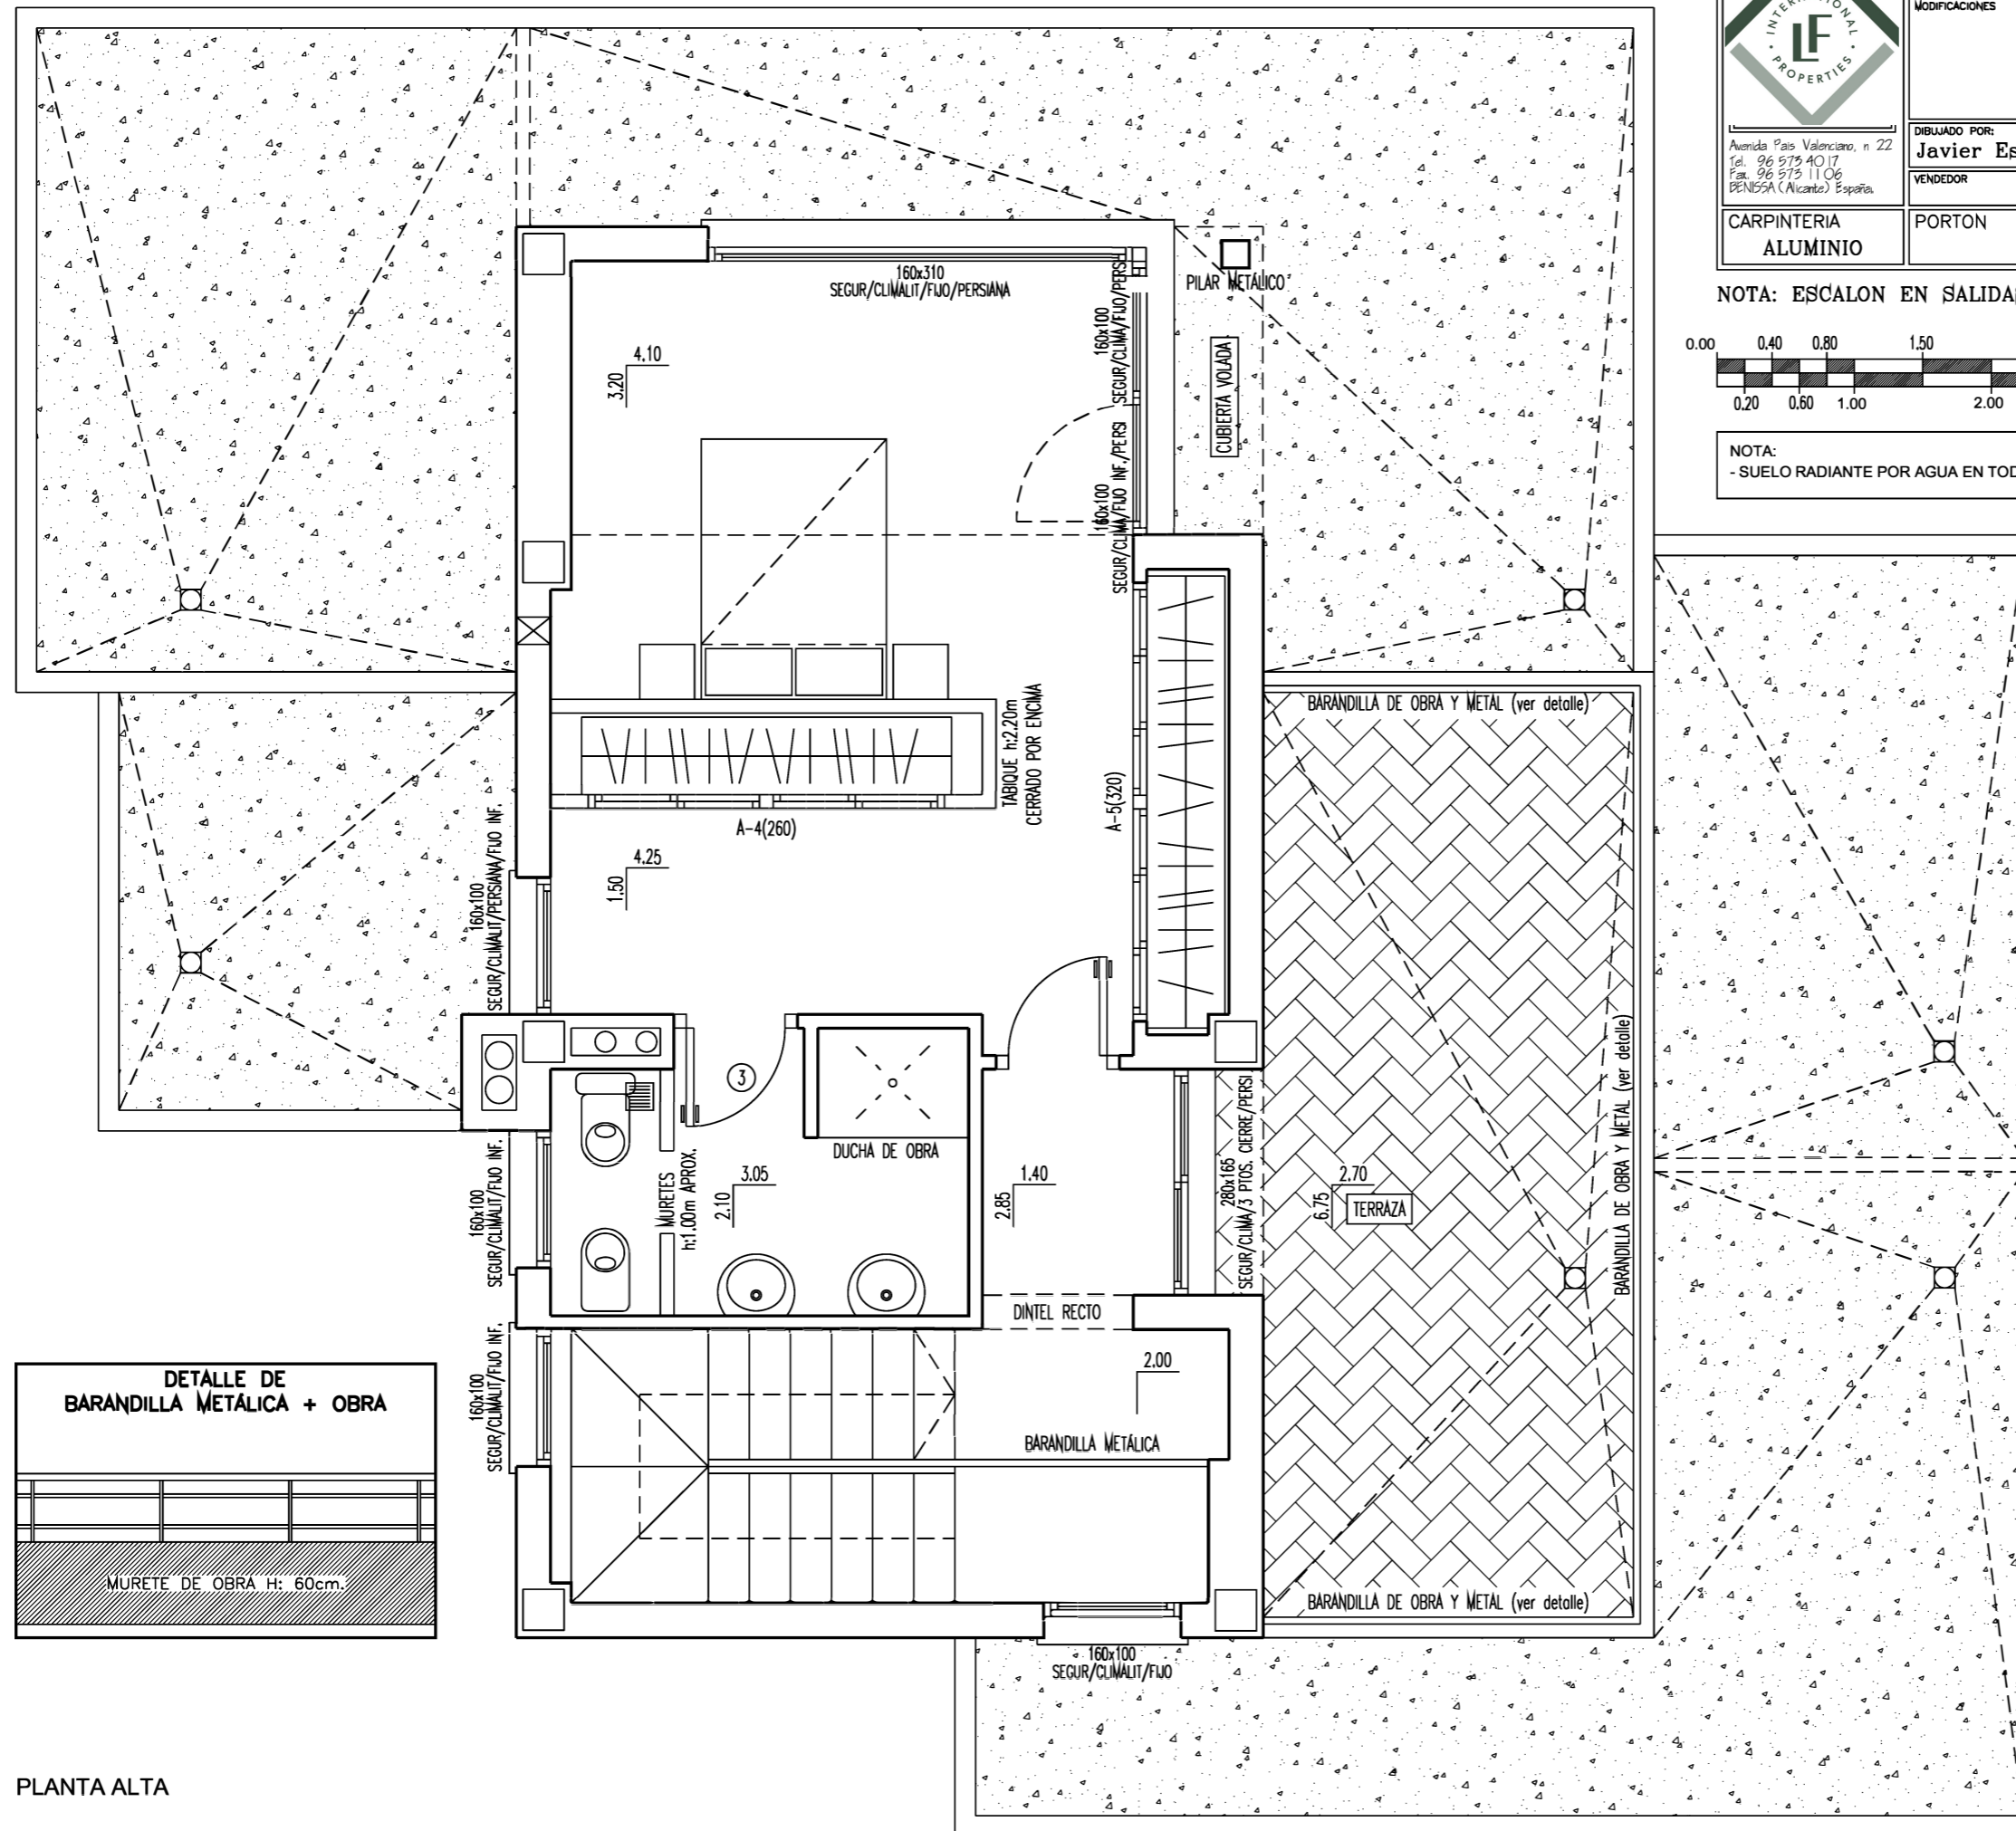

Avenida Pais Valenciano, n. 22
Tel. 96 575 4017
Fax. 96 575 1106
DENISA (Alicante) España

DEPARTAMENTO de ARQUITECTURA	CLIENTE	NUMERO	MODELO CASA
MODIFICACIONES		41790	BARENTS MOD.
DIBUJADO POR: Javier Estruch	PARCELA	-	CALIDADES
VENDEDOR	LA CUMBRE DEL SOL		NOVA PLUS
CARPINTERIA ALUMINIO	SUPERFICIES	EN PLANTA BAJA	FECHA
PORTON	ACEPTADO	REVISADO	15-10-08
			ESCALA
			1:50
			CONTROL
			NP101

NOTA: ESCALON EN SALIDAS AL EXTERIOR. VENTILACIONES A 20 cm. DEL TECHO

NOTA:
- SUELO RADIANTE POR AGUA EN TODA LA VIVIENDA.

PLANTA ALTA

PLANTA DE CUBIERTAS PLANAS