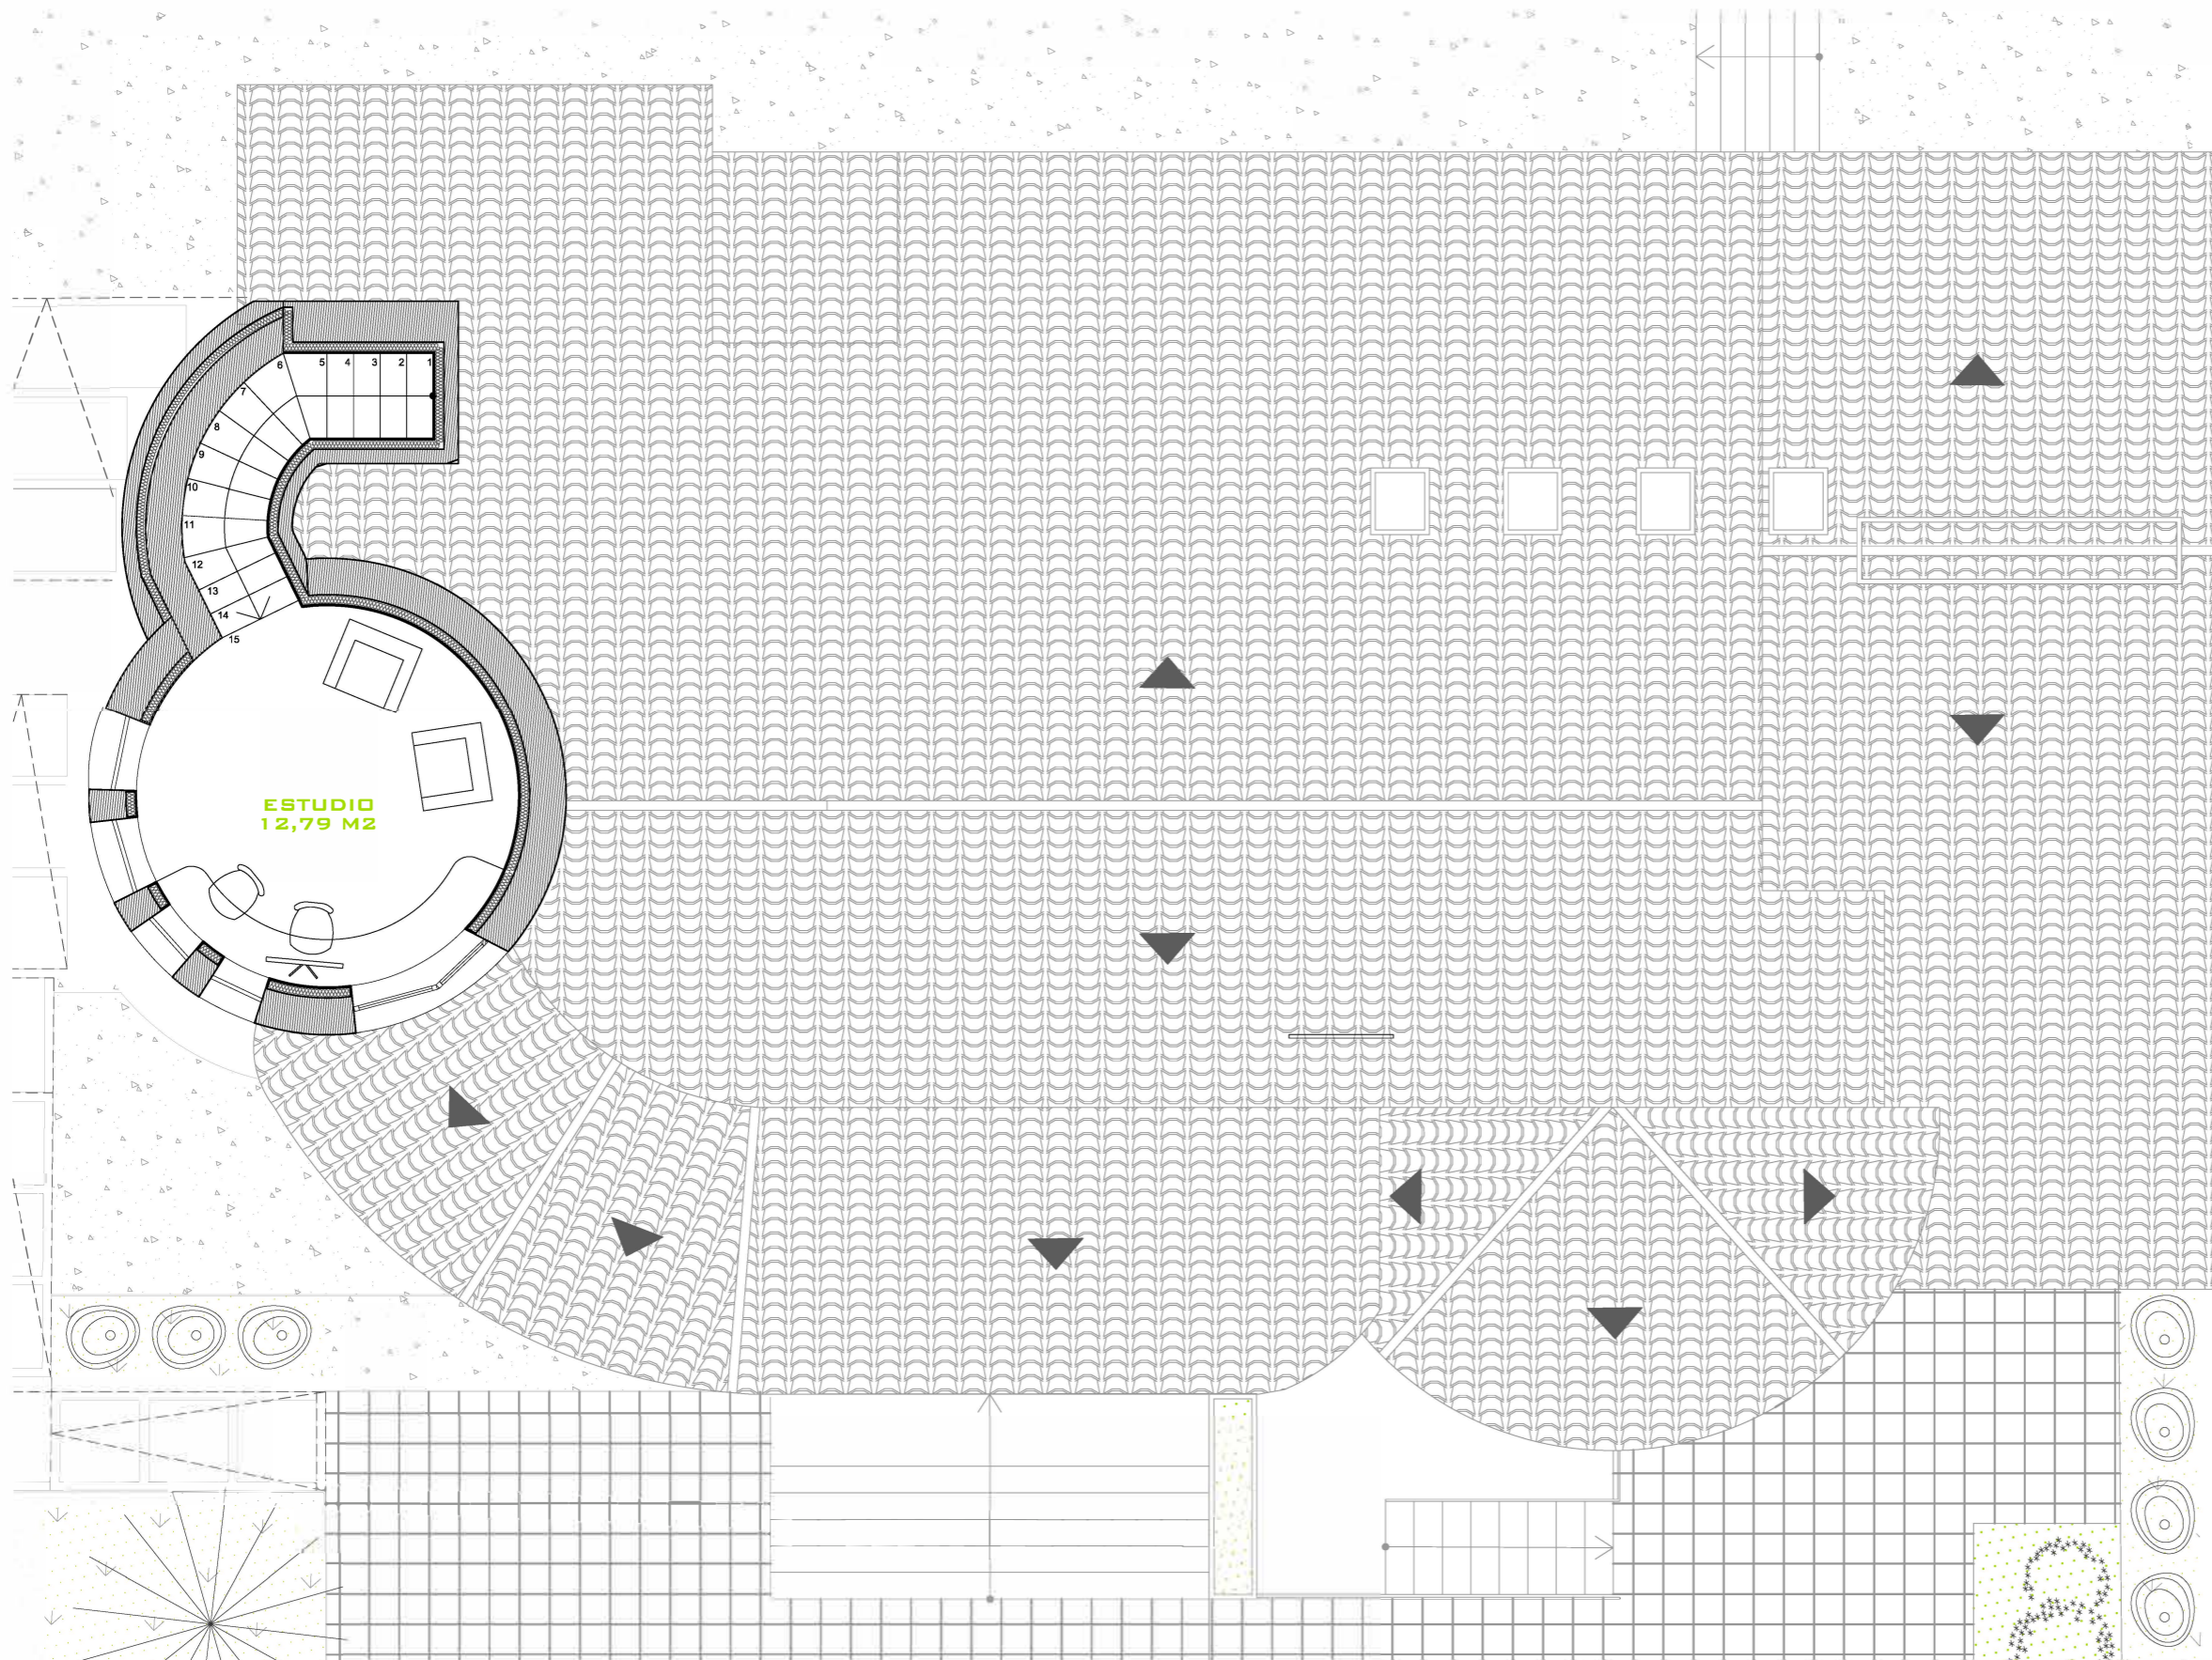

DISTRIBUCIÓN PLANTA BAJA
 ESTADO REFORMADO

Nº PLANO

1.03

ESCALA 1:75

FECHA DICIEMBRE 2021

SINGULAR studio
 ARQUITECTO
 JOSÉ MORAGUES PUGA
 MORAGUES PUGA s.l.p.u.

Colle Historiador Palau 34 Bojo A, 03730 JÁVEA (Alicante)
 TEL: 966447029 Info@singularstudio.es

VIVIENDA UNIFAMILIAR
SITUACIÓN
 CL FRANZ JOSEPH HAYDN F6
 JÁVEA, ALICANTE

CLIENTE
 PROMOCIONES Y CONSTRUCCIONES
 GONZÁLEZ BARBER S.L.

DISTRIBUCIÓN PLANTA PRIMERA
 ESTADO REFORMADO

Nº PLANO
1.04

ESCALA 1:75
FECHA DICIEMBRE 2021