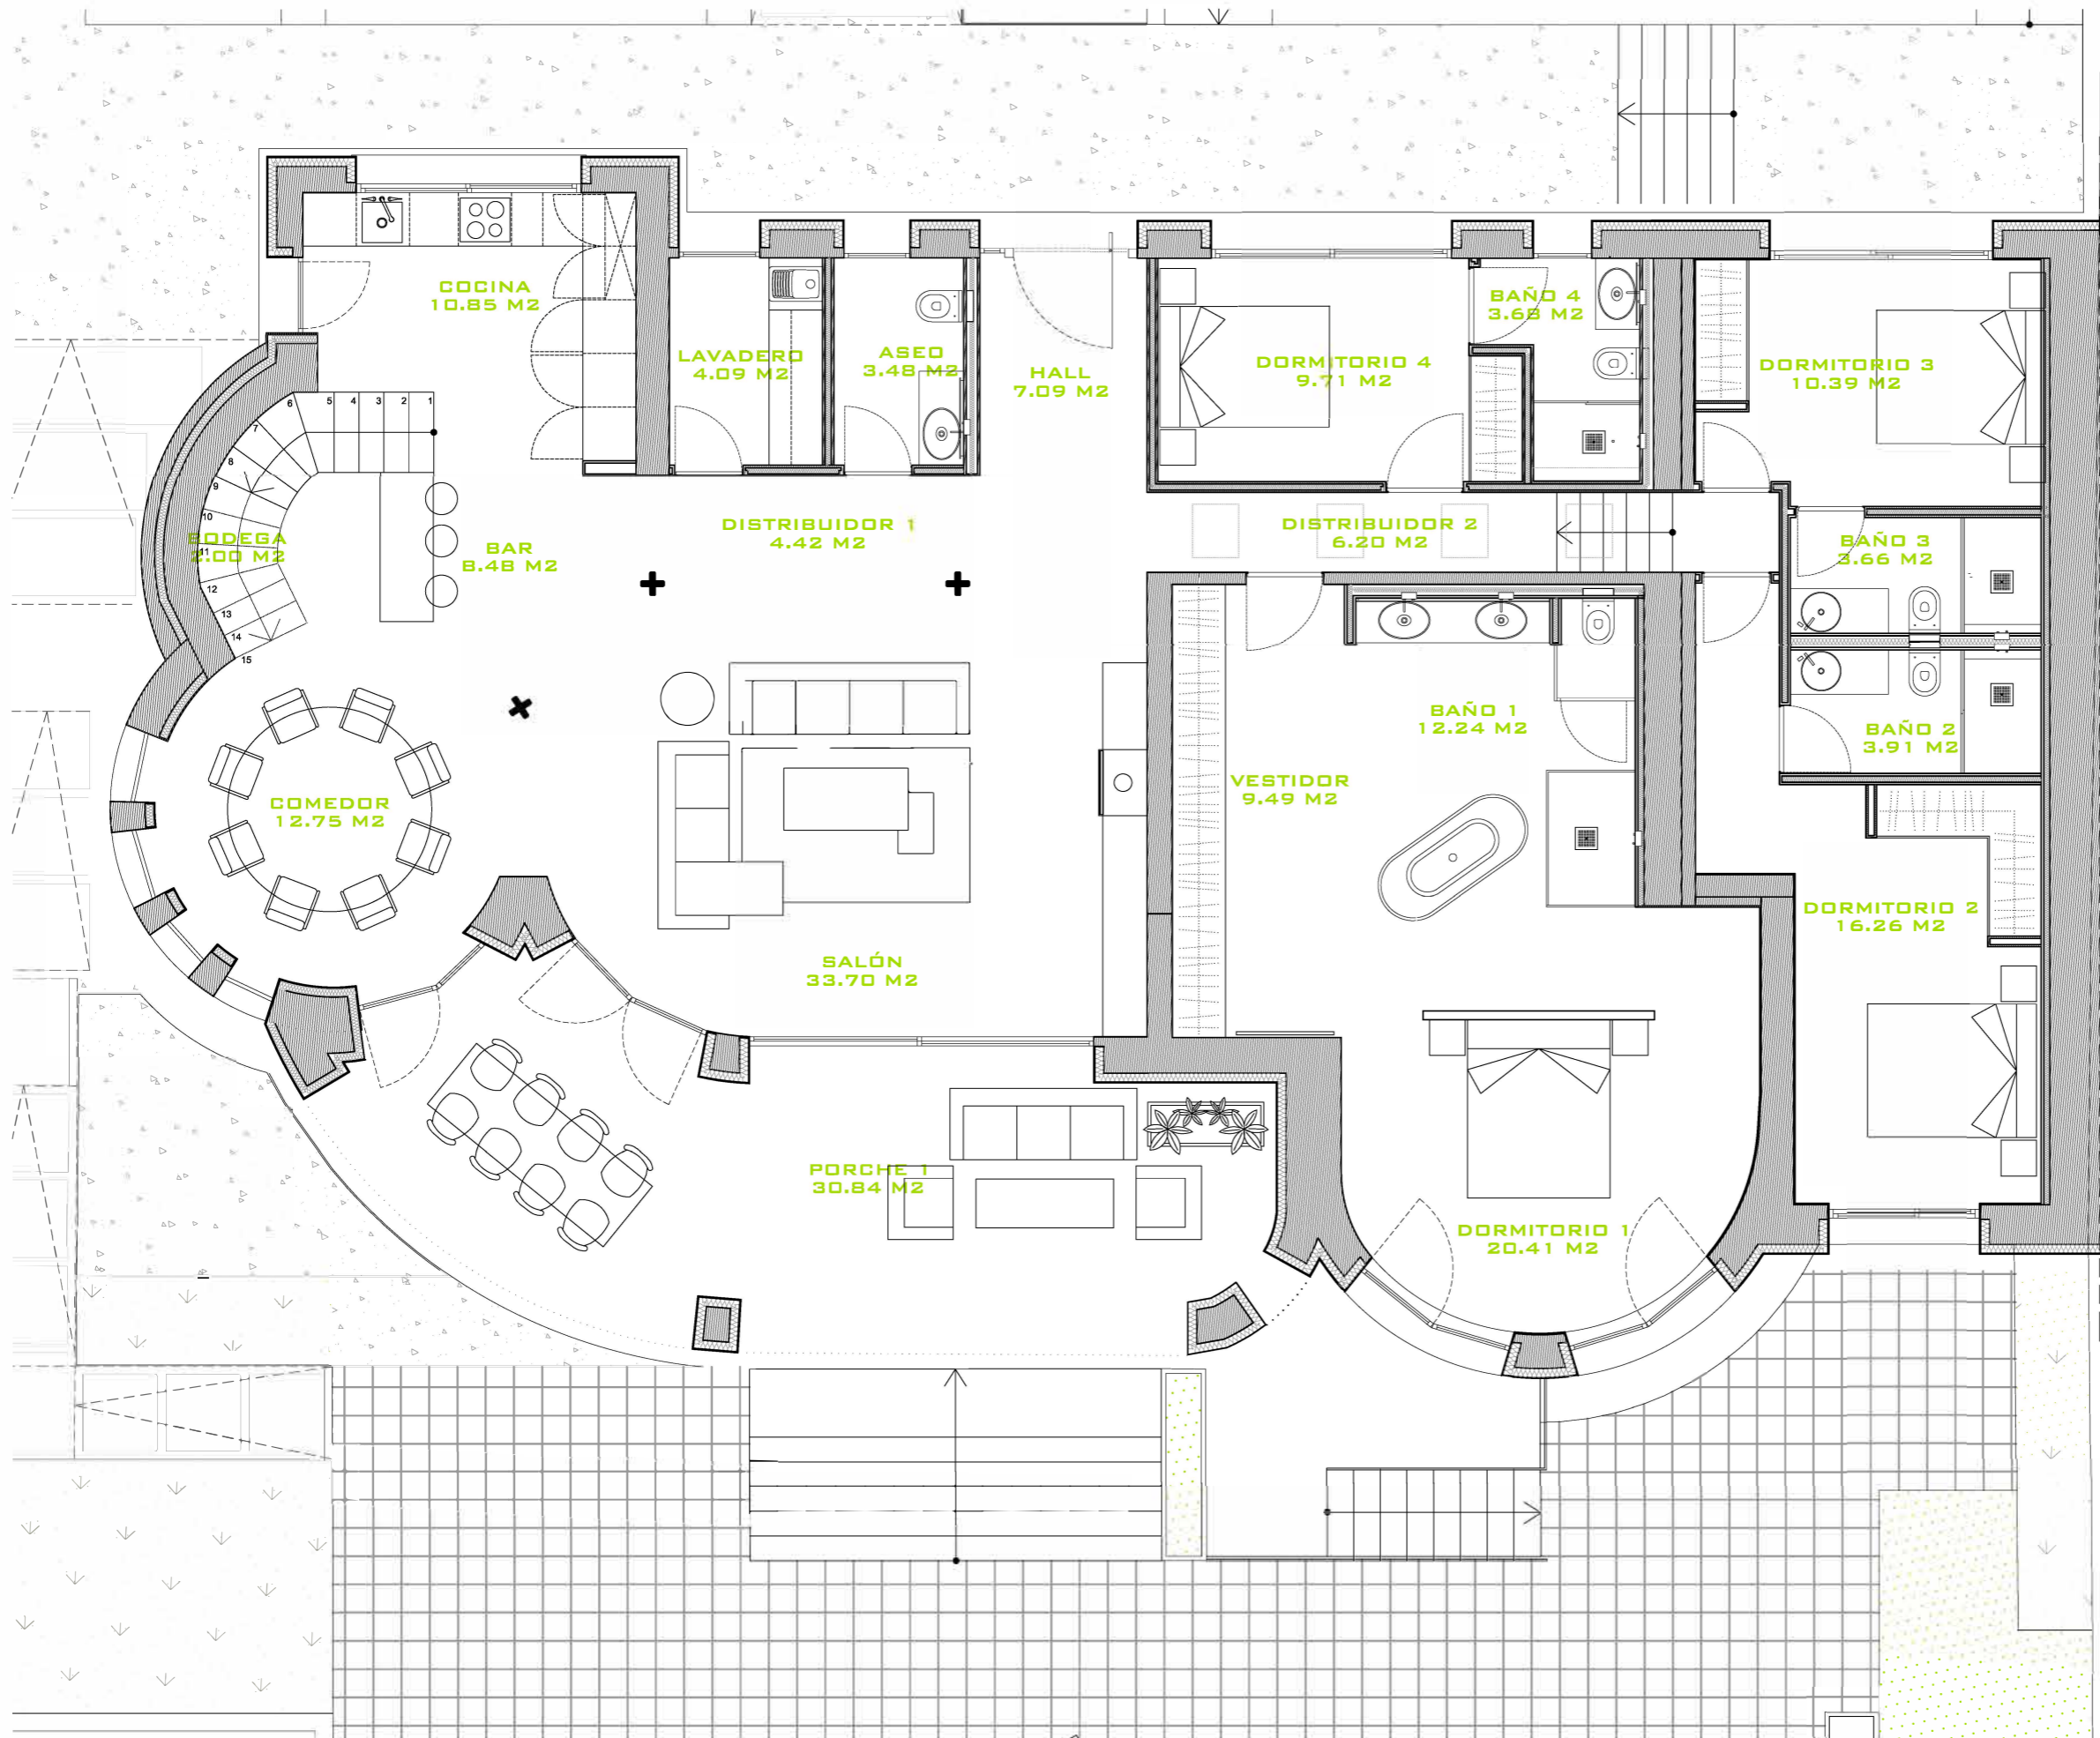

CLIENTE
 PROMOCIONES Y CONSTRUCCIONES
 GONZÁLEZ BARBER S.L.

PLANTA URBANIZACIÓN ESTADO REFORMADO	Nº PLANO 1.01
ESCALA 1:200	/
FECHA DICIEMBRE 2021	

SINGULAR studio
 ARQUITECTO
 JOSÉ MORAGUES PUGA
 MORAGUES PUGA s.l.p.u.

CLIENTE
 PROMOCIONES Y CONSTRUCCIONES
 GONZÁLEZ BARBER S.L.

DISTRIBUCIÓN PLANTA SÓTANO ESTADO REFORMADO	Nº PLANO 1.02
ESCALA 1:75	🕒
FECHA DICIEMBRE 2021	

SINGULAR studio
 ARQUITECTO
 JOSÉ MORAGUES PUGA
 MORAGUES PUGA s.l.p.u.