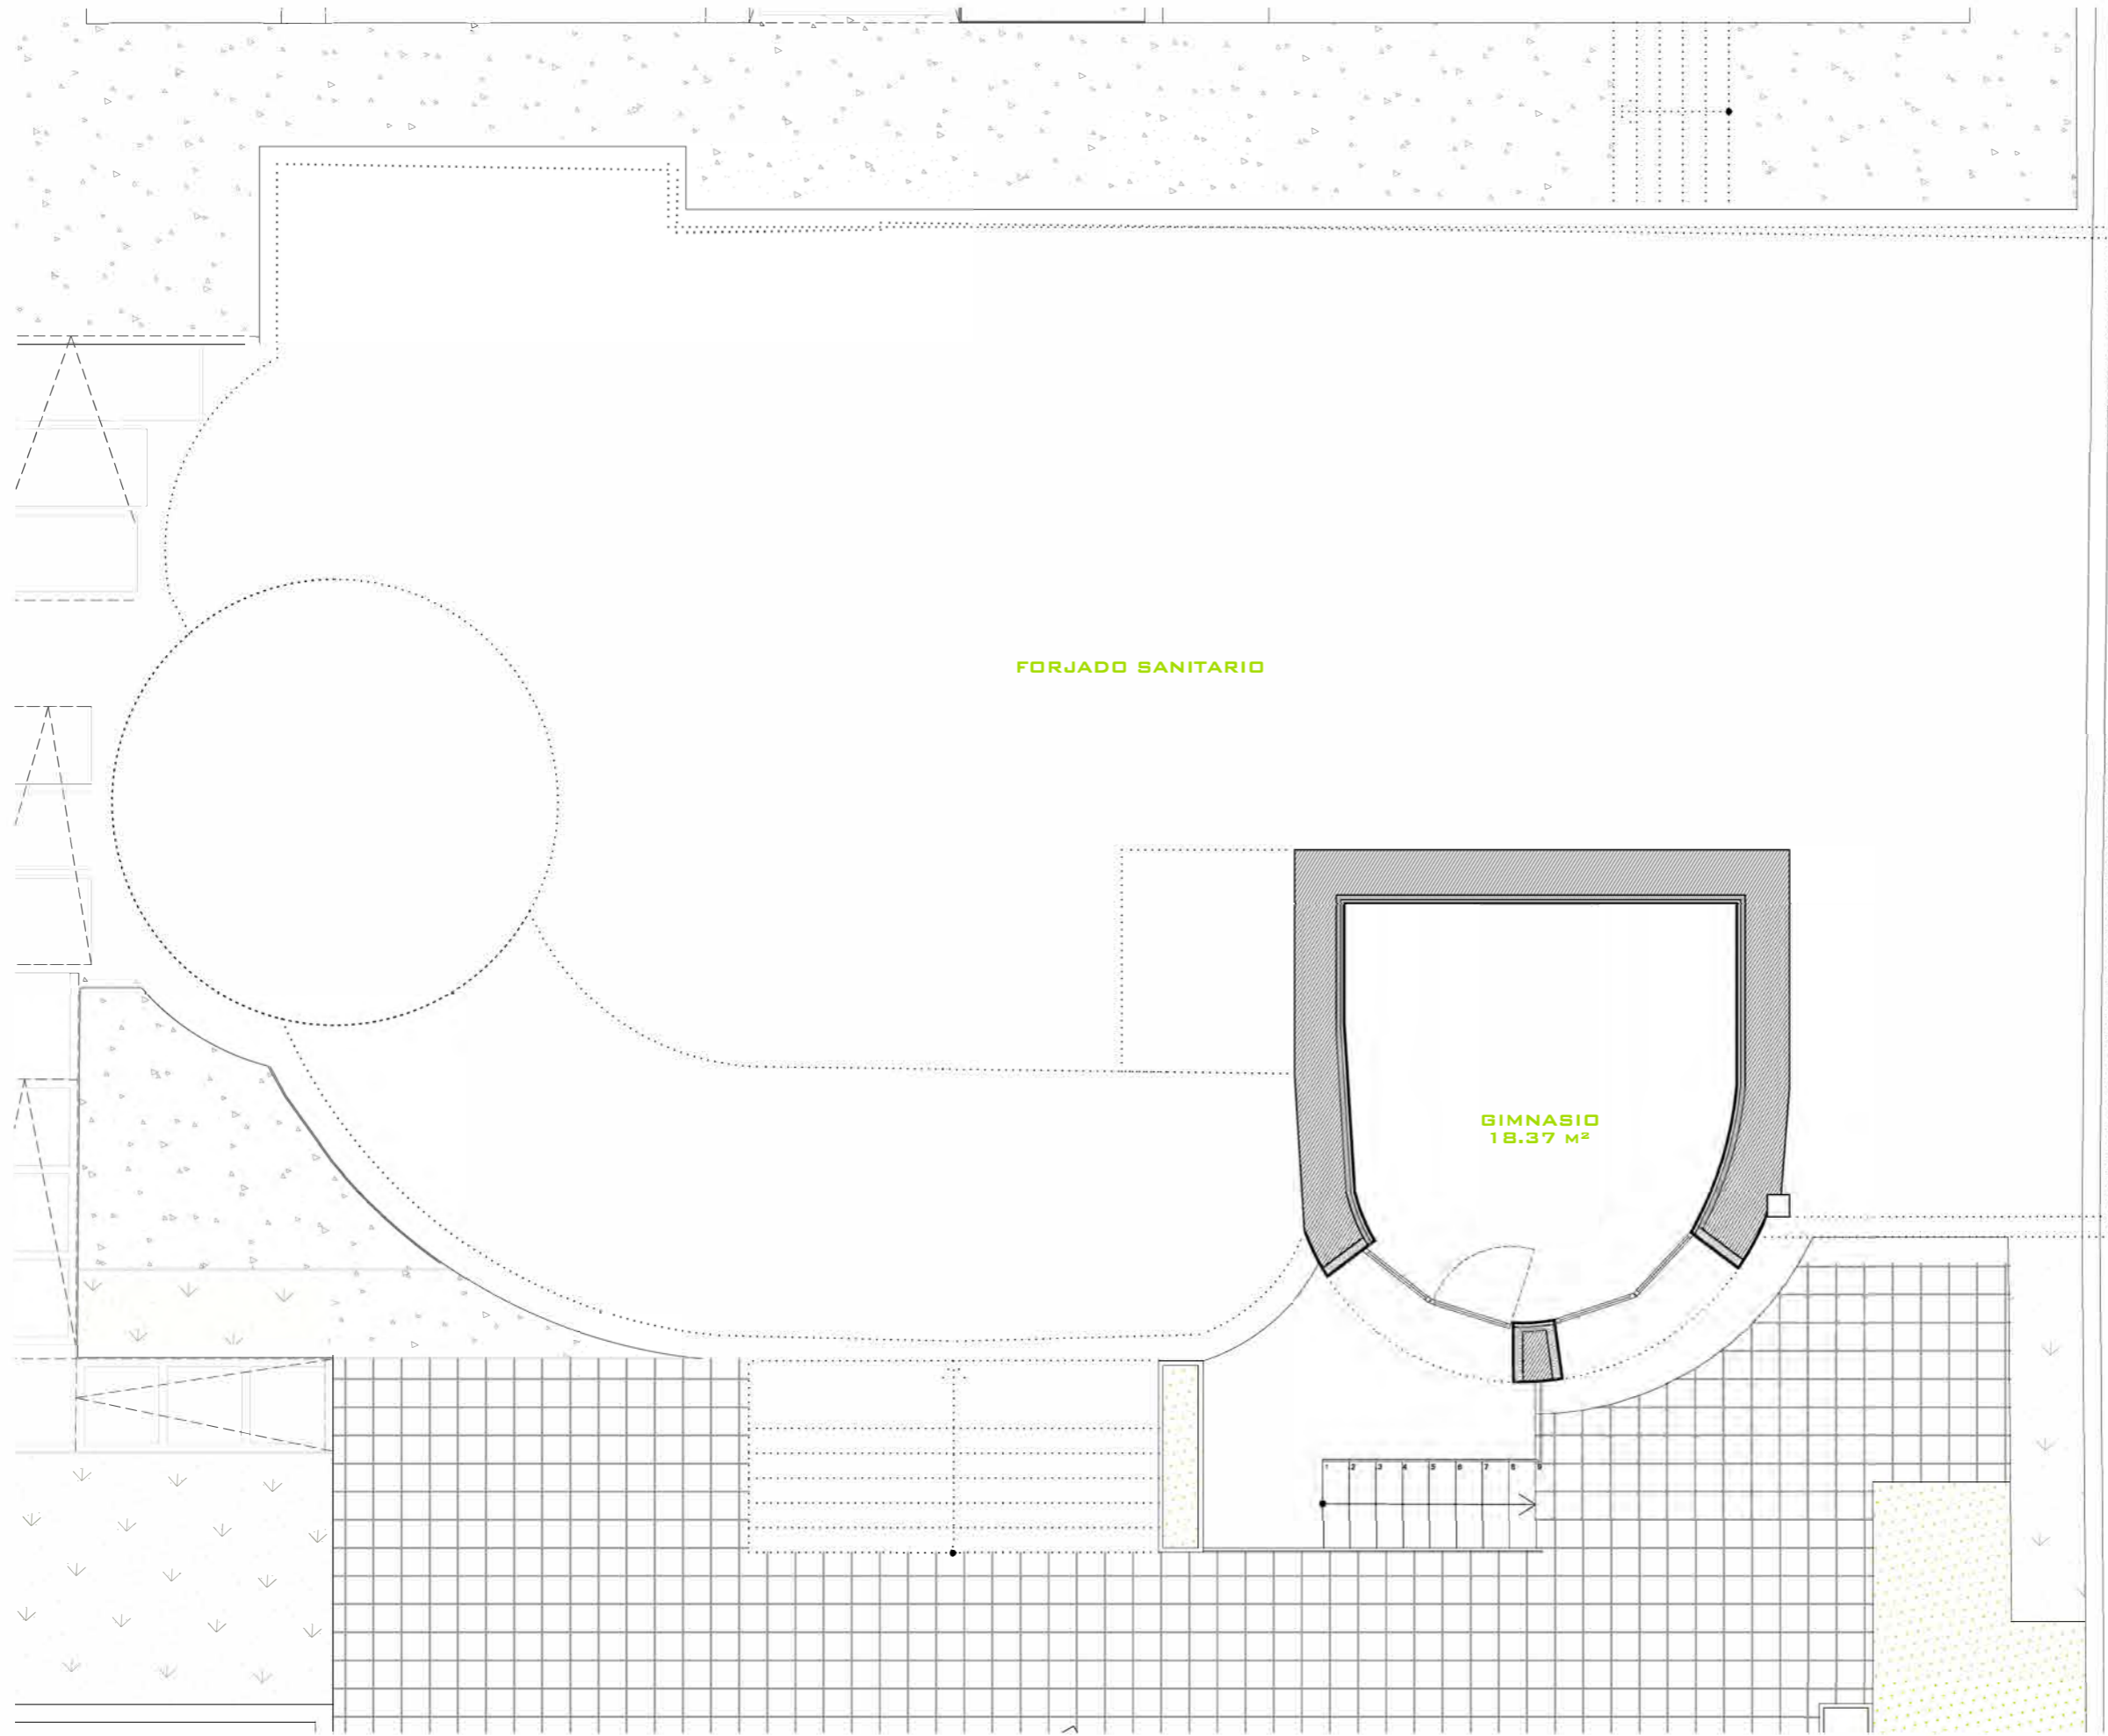

CLIENTE
 PROMOCIONES Y CONSTRUCCIONES
 GONZÁLEZ BARBER S.L.

PLANTA URBANIZACIÓN ESTADO REFORMADO	Nº PLANO 1.01
ESCALA 1:200	/
FECHA DICIEMBRE 2021	

SINGULAR studio
 ARQUITECTO
 JOSÉ MORAGUES PUGA
 MORAGUES PUGA s.l.p.u.

CLIENTE
 PROMOCIONES Y CONSTRUCCIONES
 GONZÁLEZ BARBER S.L.

DISTRIBUCIÓN PLANTA SÓTANO ESTADO REFORMADO	Nº PLANO 1.02
ESCALA 1:75	🕒
FECHA DICIEMBRE 2021	

SINGULAR studio
 ARQUITECTO
 JOSÉ MORAGUES PUGA
 MORAGUES PUGA s.l.p.u.