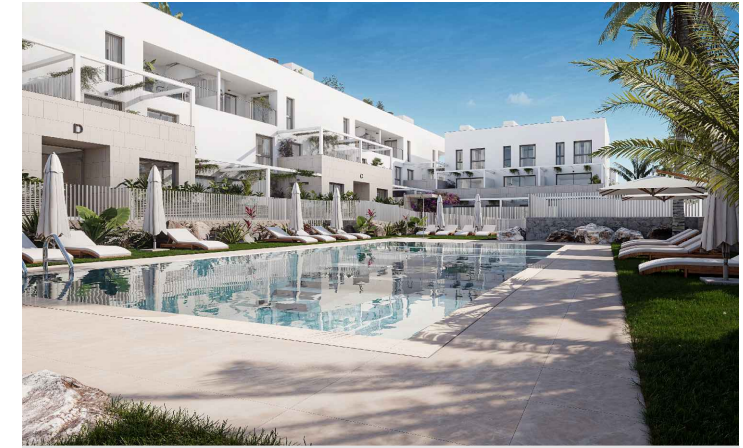

PORTAL B PLANTA PRIMERA - B

Superficie Útil Vivienda	72 m ²
Superficie Útil 100% Terrazas	20 m ²
Sup. Útil Vivienda + 100% Terrazas	92 m ²
Sup. Construída + P.P.Z.Z.C.C.	94 m ²

LUCAS FOX
INTERNATIONAL PROPERTIES