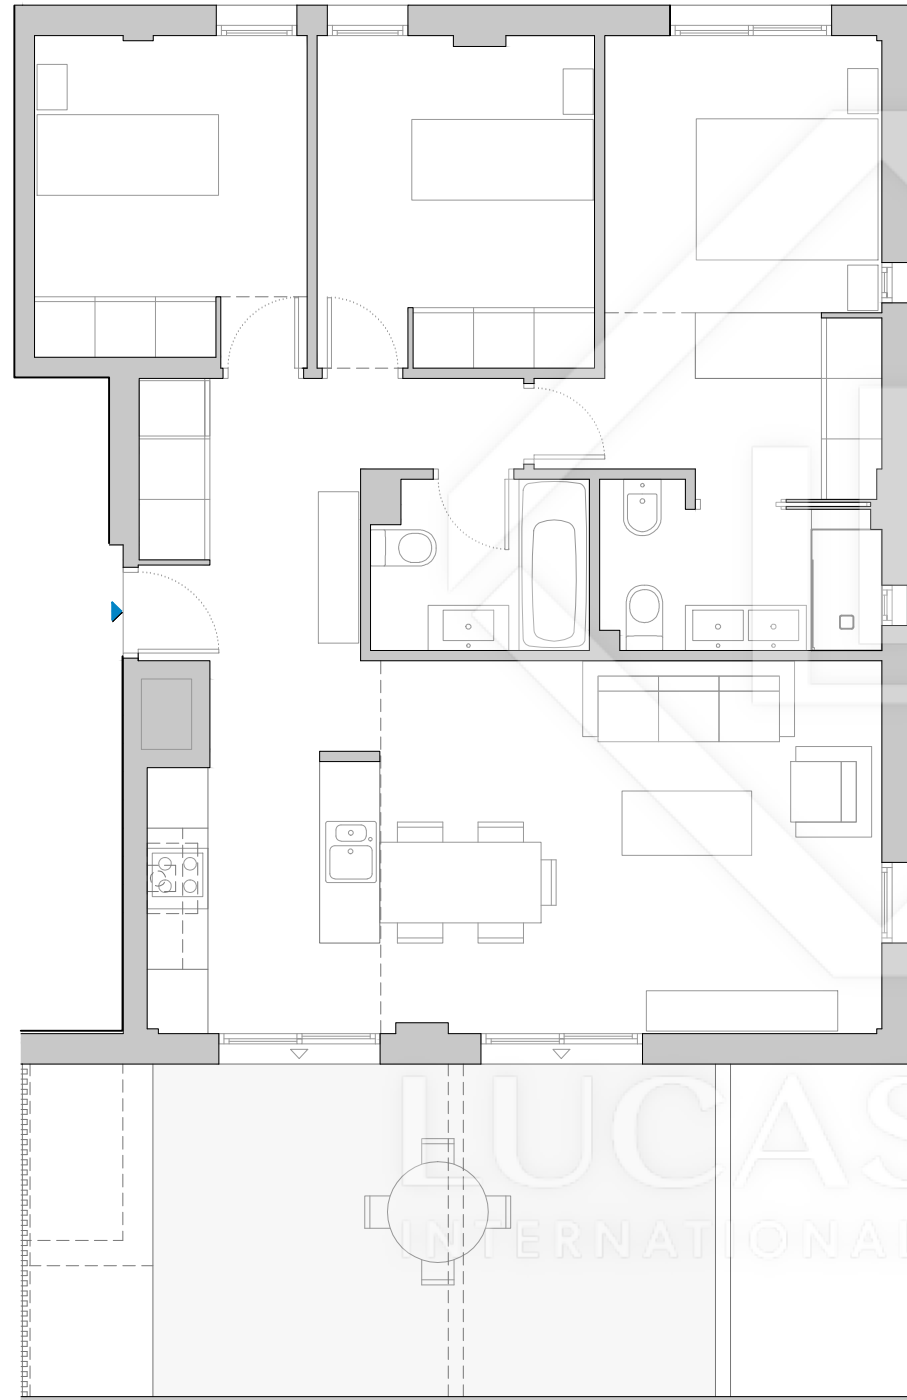

Este documento (tanto su parte gráfica como los datos referidos a superficies) tiene carácter meramente orientativo, sin perjuicio de la información más exacta contenida en la documentación técnica del edificio. Todo el mobiliario que se muestra en este plano, incluido el de la cocina, se ha incluido a efectos meramente orientativos y decorativos. Los datos referidos a superficies, distribución y linteros son meramente orientativos y pueden sufrir variaciones como consecuencia de exigencias comerciales, jurídicas, técnicas o de ejecución de proyecto.

PORTAL B PLANTA PRIMERA - B

Superficie Útil Vivienda	72 m ²
Superficie Útil 100% Terrazas	20 m ²
Sup. Útil Vivienda + 100% Terrazas	92 m ²
Sup. Construída + P.P.Z.Z.C.C.	94 m ²

LUCAS FOX
INTERNATIONAL PROPERTIES