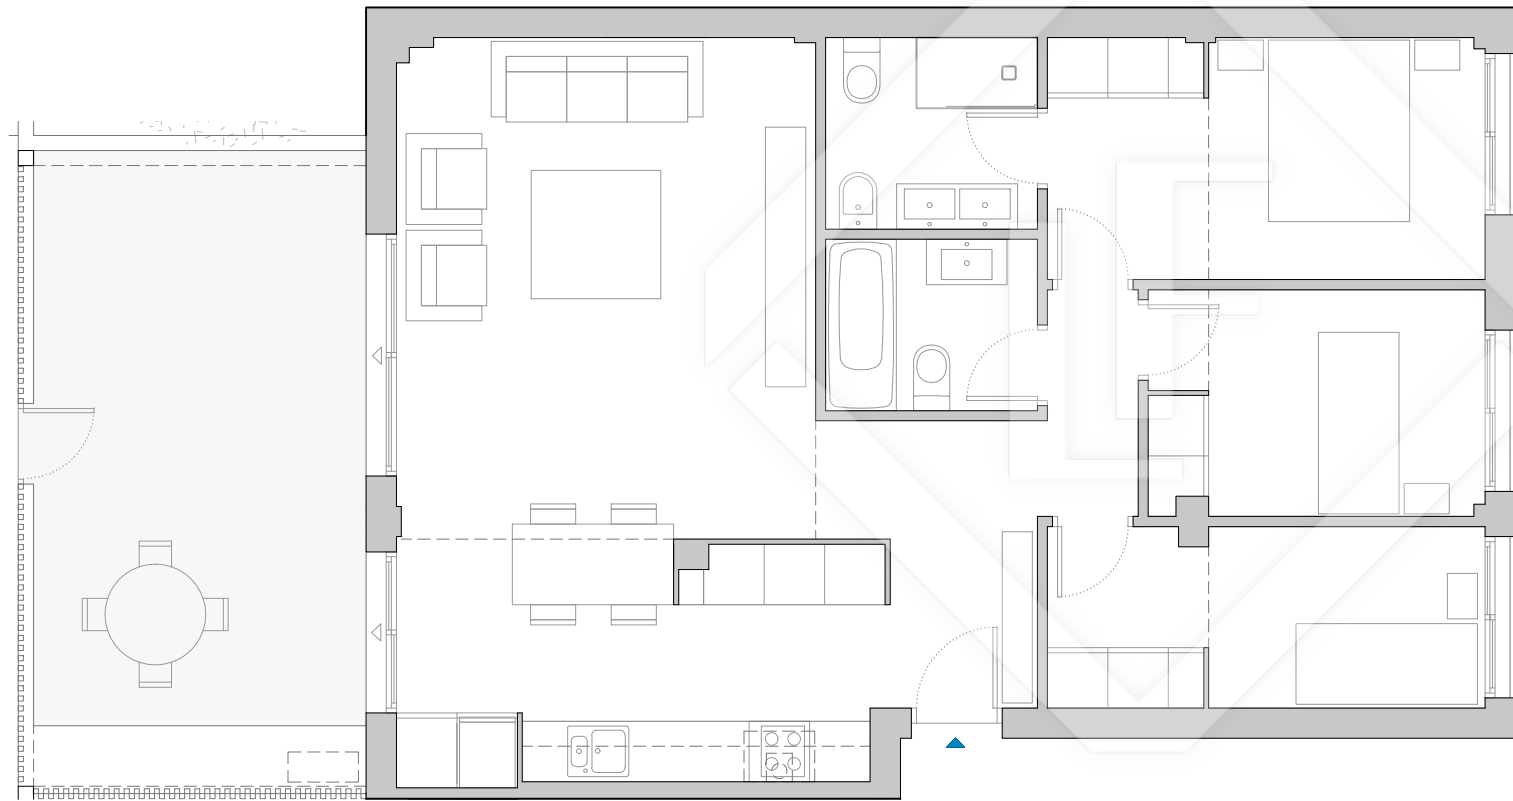

Este documento (tanto su parte gráfica como los datos referidos a superficies) tiene carácter meramente orientativo, sin perjuicio de la información más exacta contenida en la documentación técnica del edificio. Todo el mobiliario que se muestra en este plano, incluido el de la cocina, se ha incluido a efectos meramente orientativos y decorativos. Los datos referidos a superficies, distribución y linteros son meramente orientativos y pueden sufrir variaciones como consecuencia de exigencias comerciales, jurídicas, técnicas o de ejecución de proyecto.

LUCAS FOX
INTERNATIONAL PROPERTIES

PORTAL A PLANTA BAJA - A

Superficie Útil Vivienda	72 m ²
Superficie Útil 100% Terrazas	20 m ²
Sup. Útil Vivienda + 100% Terrazas	92 m ²
Sup. Construída + P.P.Z.Z.C.C.	94 m ²