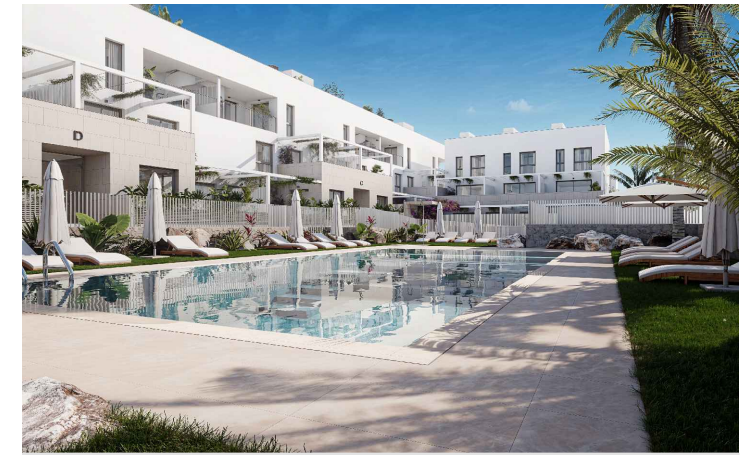

LUCAS FOX
INTERNATIONAL PROPERTIES

PORTAL A PLANTA BAJA - A

Superficie Útil Vivienda	72 m ²
Superficie Útil 100% Terrazas	20 m ²
Sup. Útil Vivienda + 100% Terrazas	92 m ²
Sup. Construída + P.P.Z.Z.C.C.	94 m ²