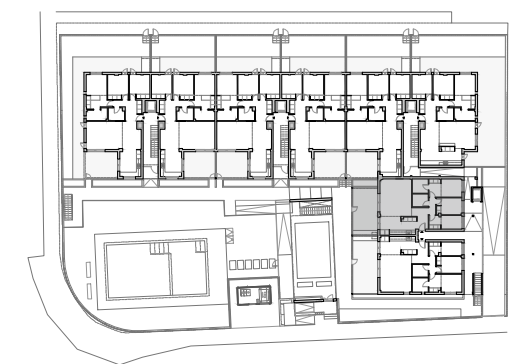

Este documento (tanto su parte gráfica como los datos referidos a superficies) tiene carácter meramente orientativo, sin perjuicio de la información más exacta contenida en la documentación técnica del edificio. Todo el mobiliario que se muestra en este plano, incluido el de la cocina, se ha incluido a efectos meramente orientativos y decorativos. Los datos referidos a superficies, distribución y linteros son meramente orientativos y pueden sufrir variaciones como consecuencia de exigencias comerciales, jurídicas, técnicas o de ejecución de proyecto.

LUCAS FOX
INTERNATIONAL PROPERTIES

PORTAL A PLANTA BAJA - A

Superficie Útil Vivienda	72 m ²
Superficie Útil 100% Terrazas	20 m ²
Sup. Útil Vivienda + 100% Terrazas	92 m ²
Sup. Construída + P.P.Z.Z.C.C.	94 m ²