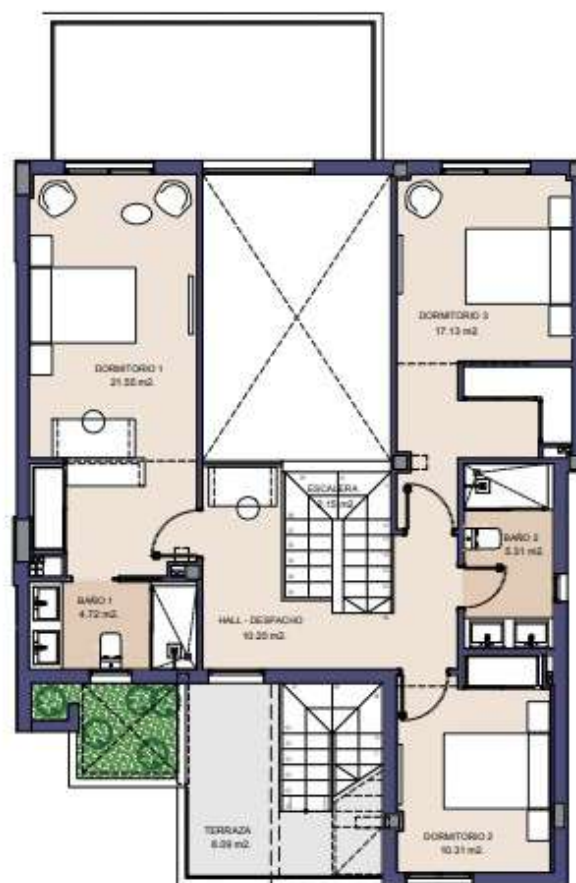

## Vivienda D

PLANTA PRIMERA

PLANTA SEGUNDA

PLANTA AZOTEA

0 100 200 300 1:150

SUP. CONSTRUIDA VIVIENDAS (Incluido terrazas cubiertas)	163,91 m <sup>2</sup>
SUP. CONSTRUIDA VIVIENDAS (Incluidas ZZCC)	208,33 m <sup>2</sup>
SUP. CONSTRUIDA TERRAZAS DESCUBIERTAS	13,42 m <sup>2</sup>
SUP. DE SOLARIUM	105,64 m <sup>2</sup>
SUP. TRASTERO (Incluidas ZZCC)	22,89 m <sup>2</sup>

PLANTA AZOTEA

PLANTA SEGUNDA

PLANTA PRIMERA

0 100 200 300 1:300