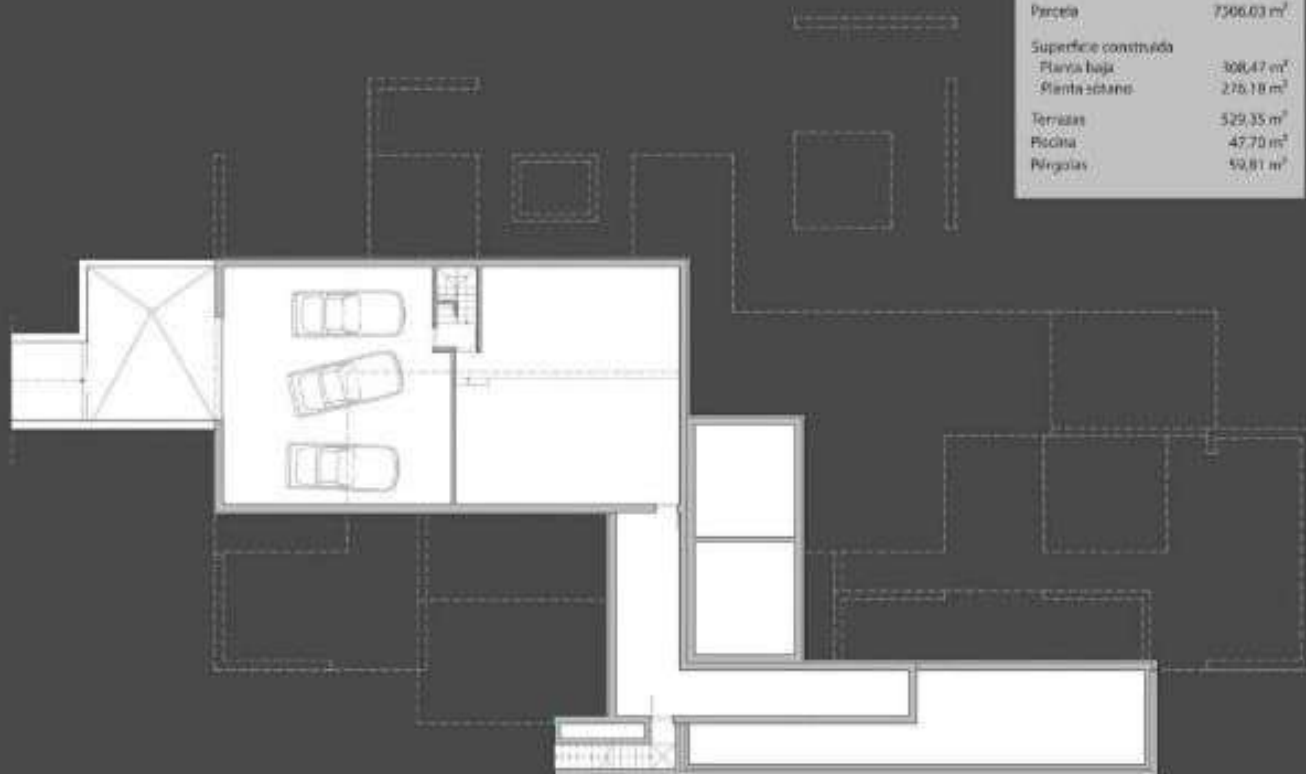

Los Olivos

Parcela	7306.03 m ²
Superficie construida	
Planta baja	306.47 m ²
Planta sótano	276.18 m ²
Terrazas	529.35 m ²
Piscina	47.70 m ²
Pérgolas	59.81 m ²

Los Olivos

Parcela	7506,33 m ²
Superficie construida	
Planta baja	306,47 m ²
Planta sótano	276,18 m ²
Terrazos	529,35 m ²
Piscina	47,20 m ²
Pérgolas	59,81 m ²