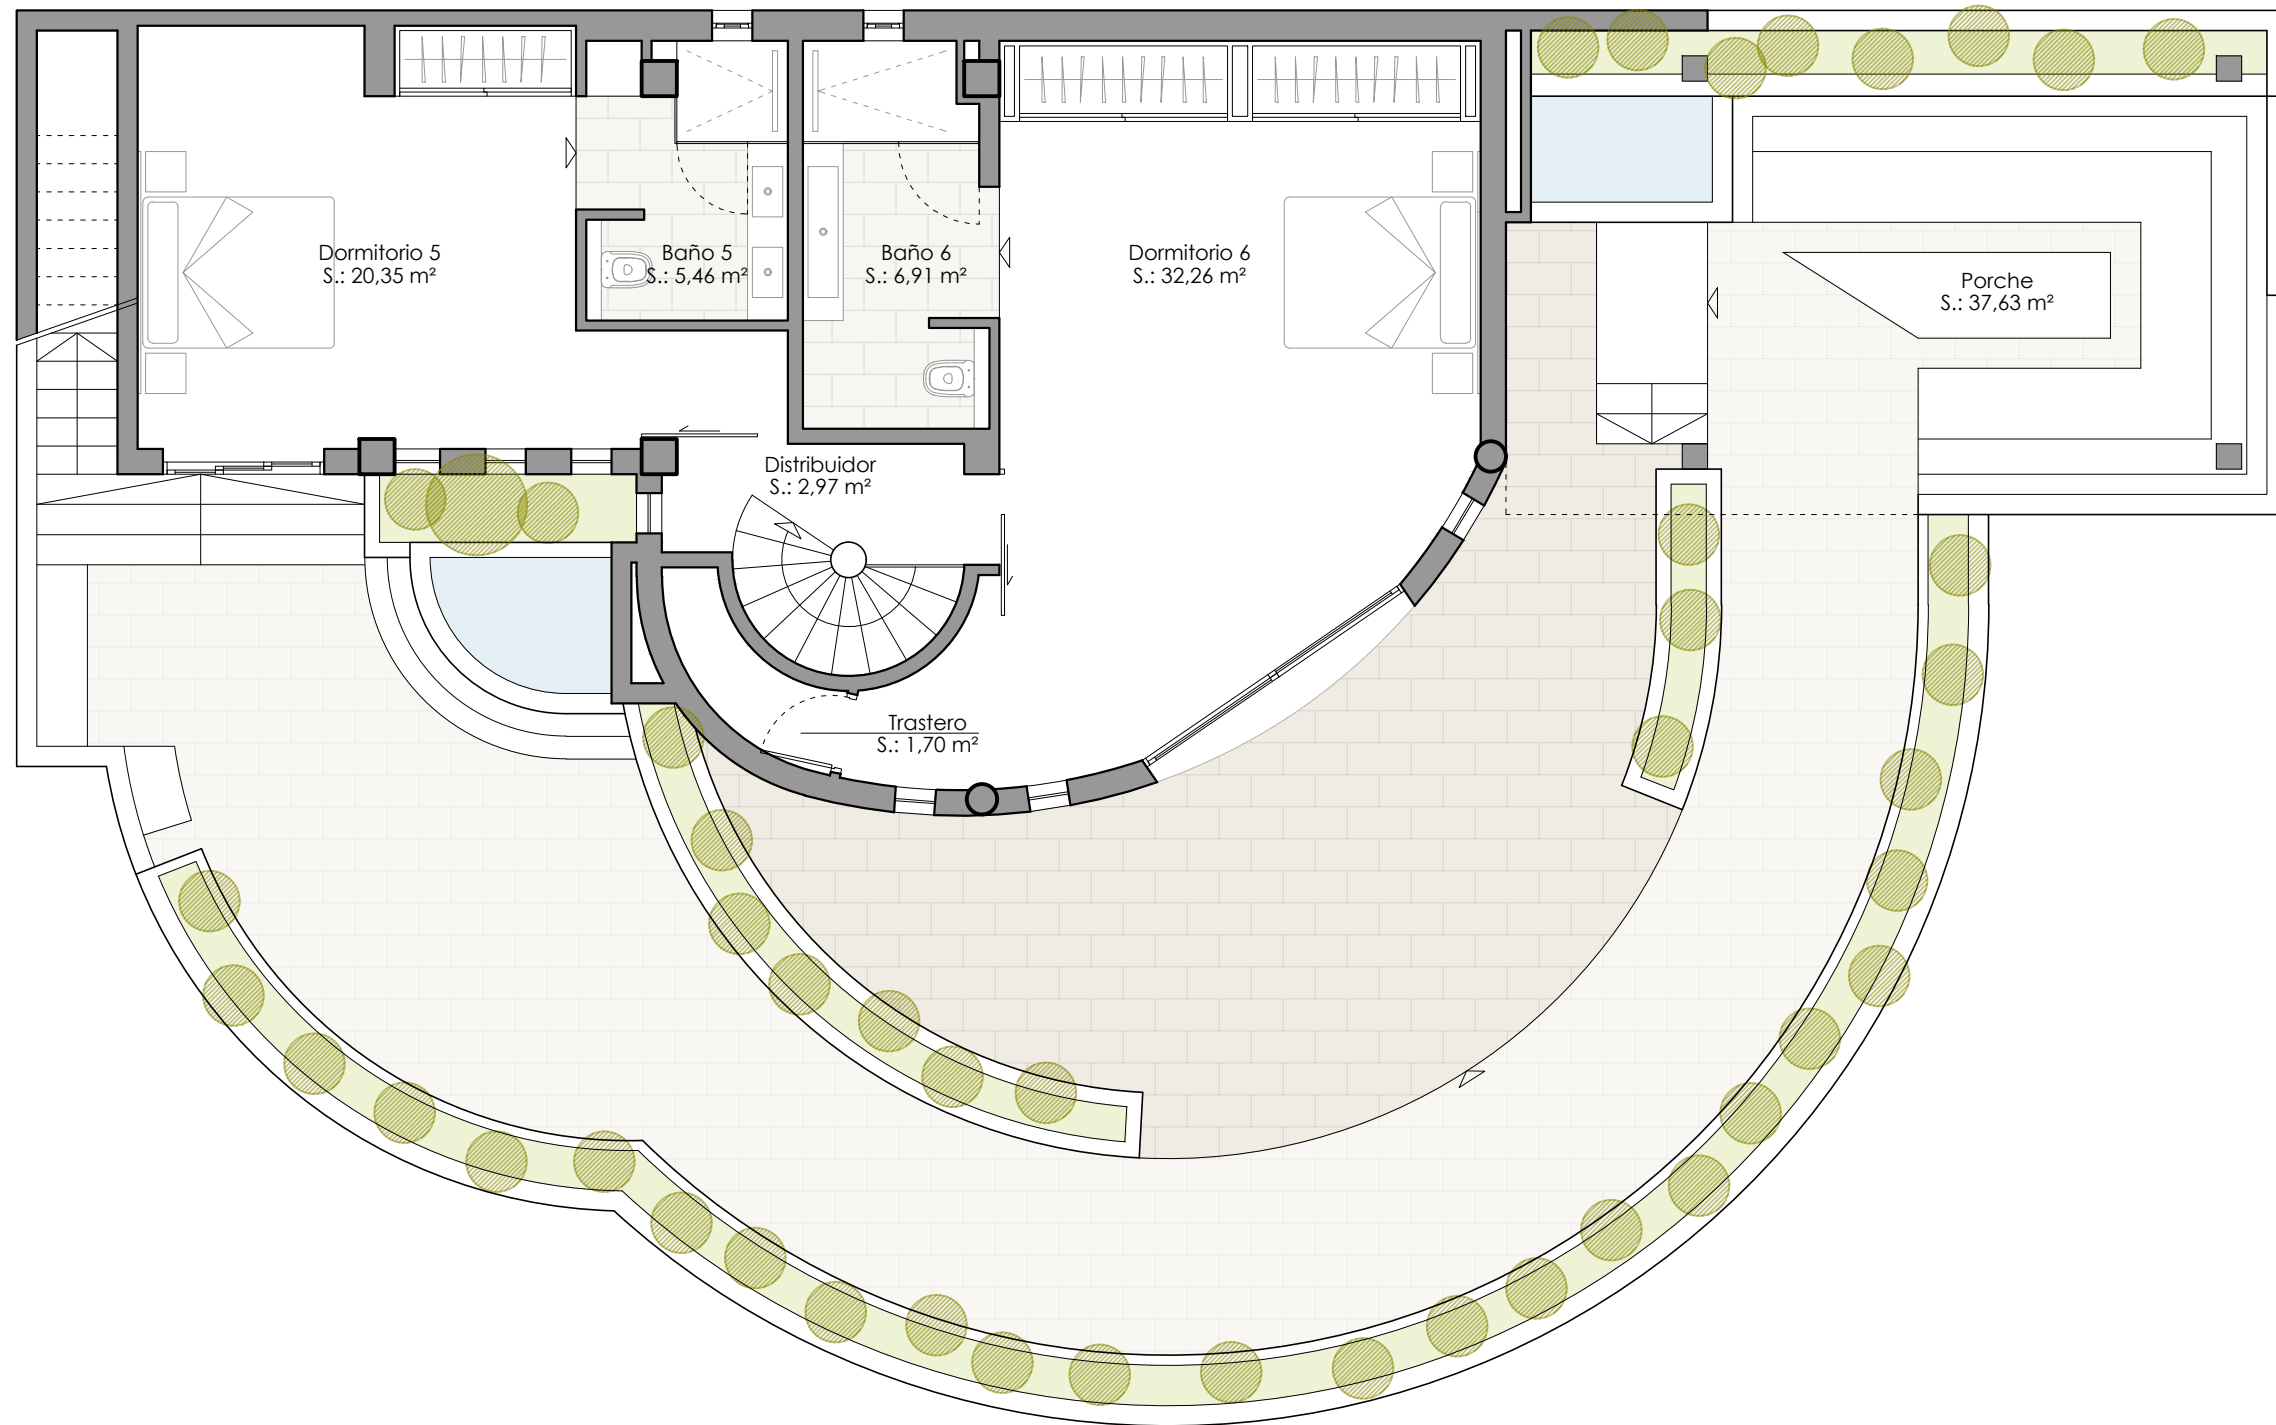

Planta semisótano

1:75

Planta baja

1:75

Planta piso primera

1:75

Almacén
S.: 50,81 m²

Vaso piscina

Cuarto
maquinaria
piscina
S.: 6,75 m²

Patio
de luces

Almacén - Cuarto maquinaria piscina

1:75

Garaje
S.: 13,42 m²

Garaje

1:75

Piscina
Lámina de agua
S.: 37,20 m²

Piscina

1:75

2
E
C
V
C
T
F
C
F
A
E
2
F
A