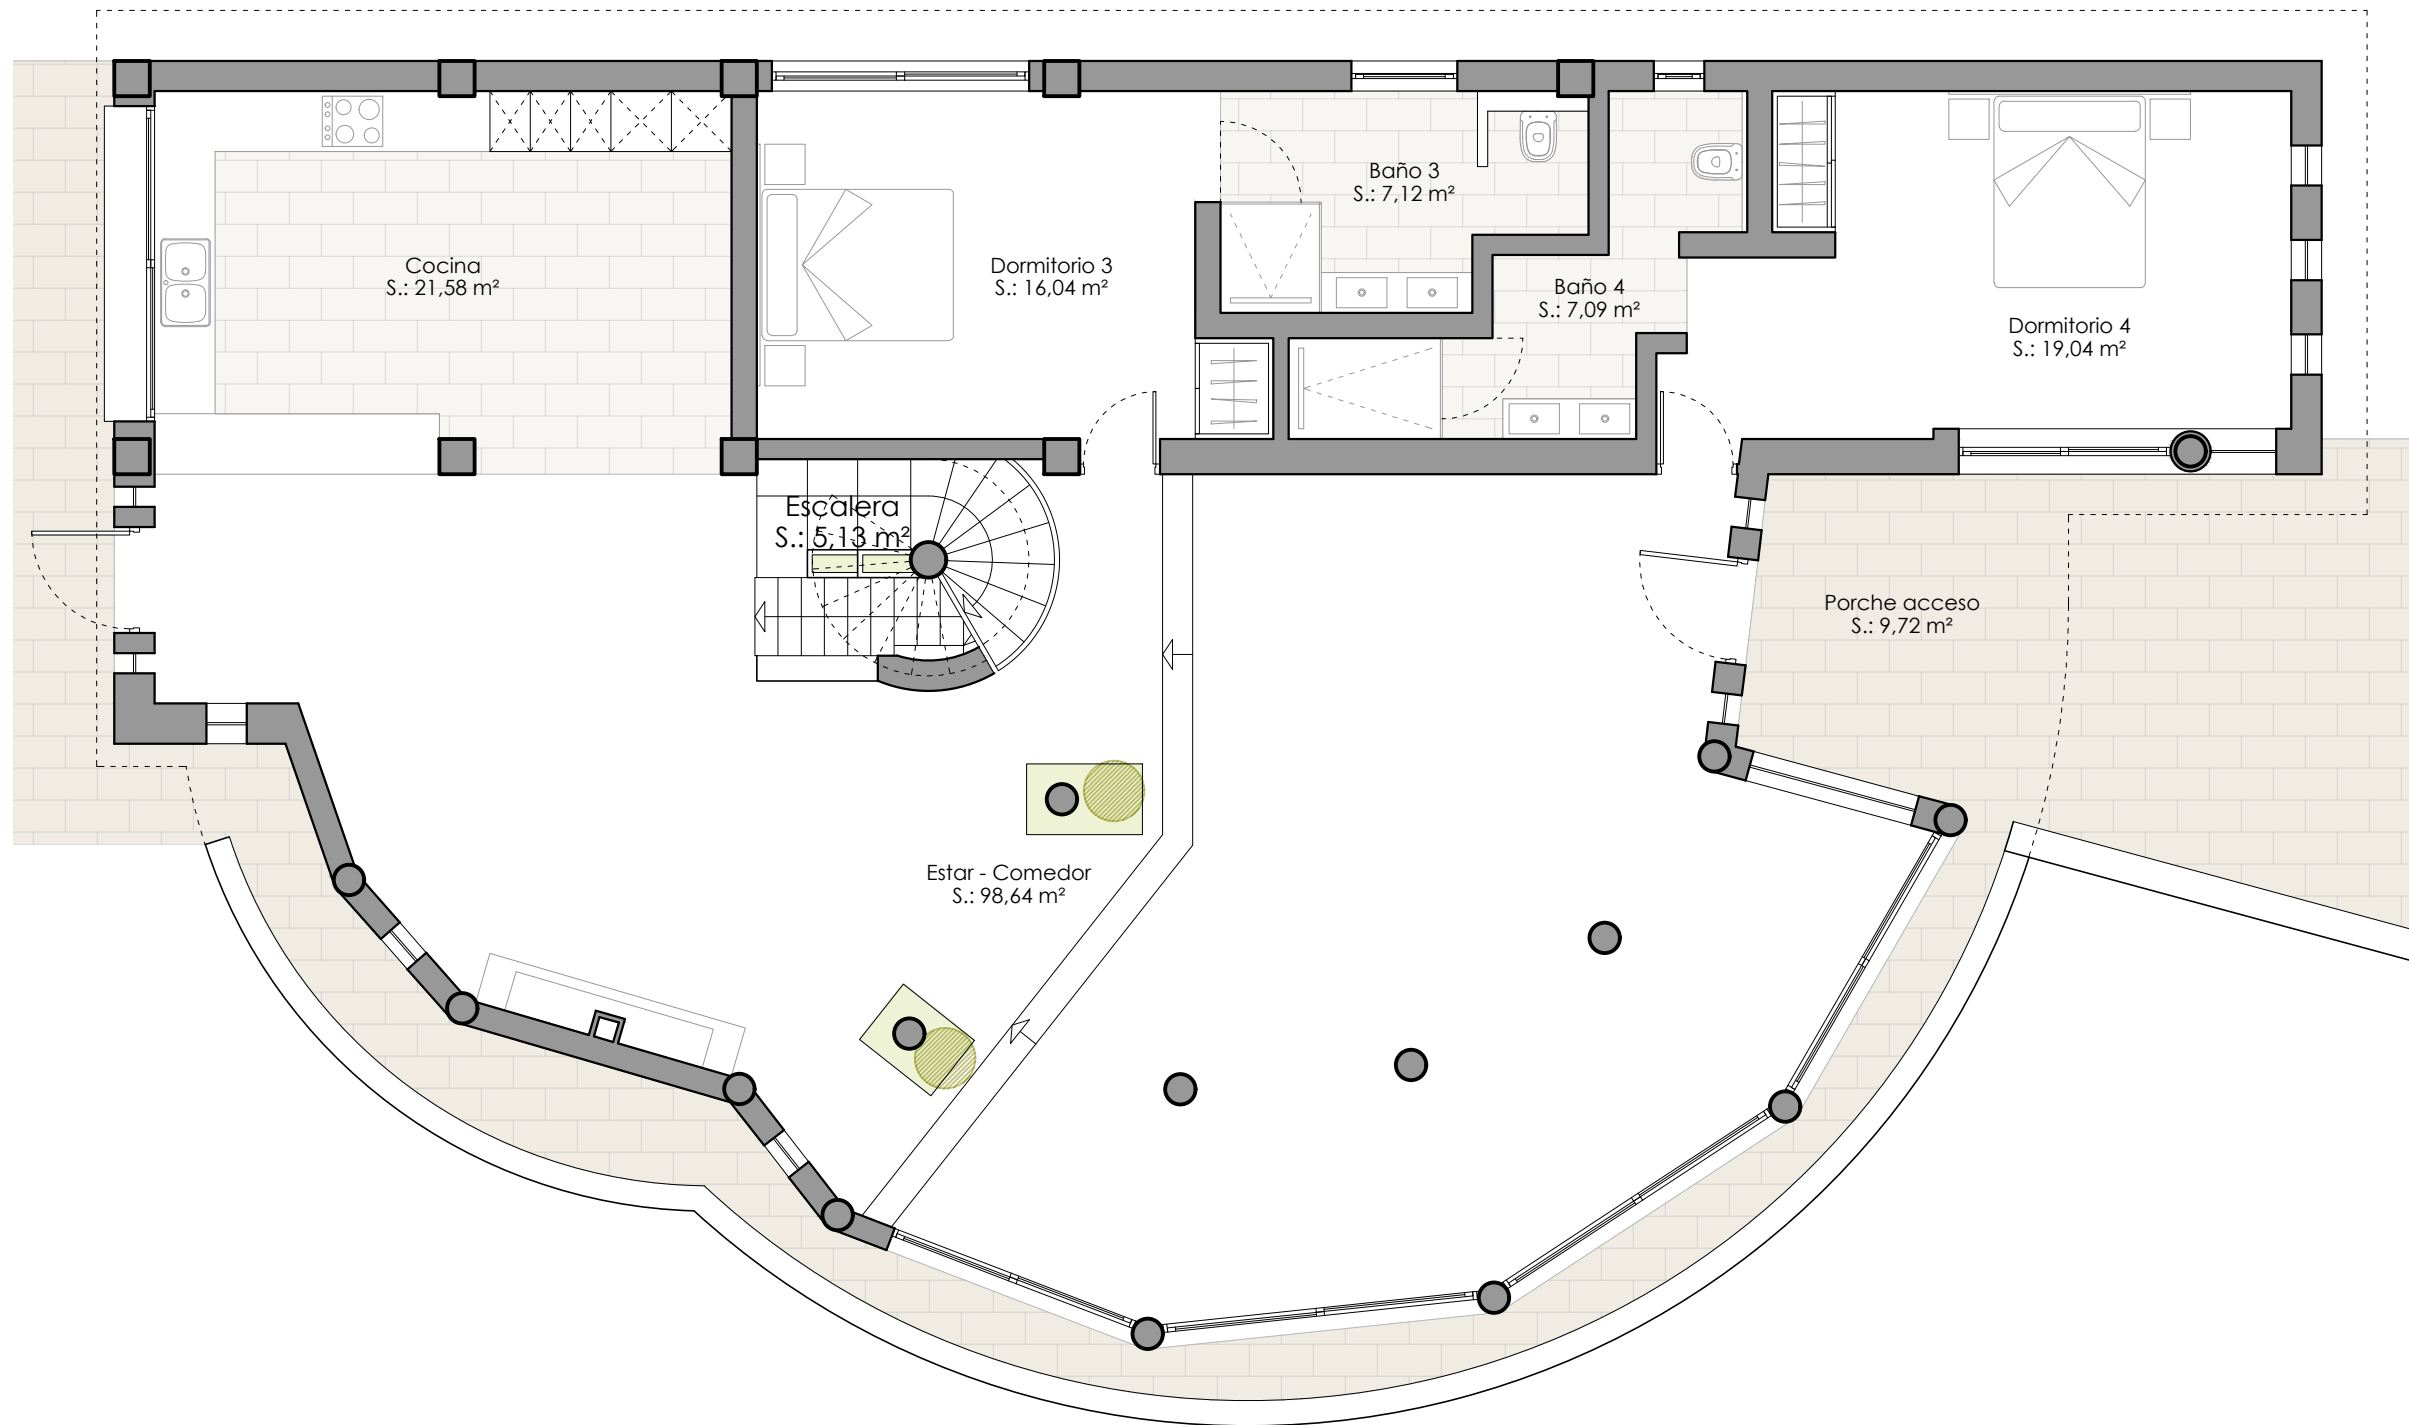

Planta semisótano

1:75

Planta baja

1:75

Planta piso primera

1:75

Almacén
S.: 50,81 m²

Vaso piscina

Cuarto
maquinaria
piscina
S.: 6,75 m²

Patio
de luces

Almacén - Cuarto maquinaria piscina

1:75

Garaje
S.: 13,42 m²

Garaje

1:75

Piscina
Lámina de agua
S.: 37,20 m²

Piscina

1:75

2
E
C
V
C
T
F
C
F
A
E
2
F
A